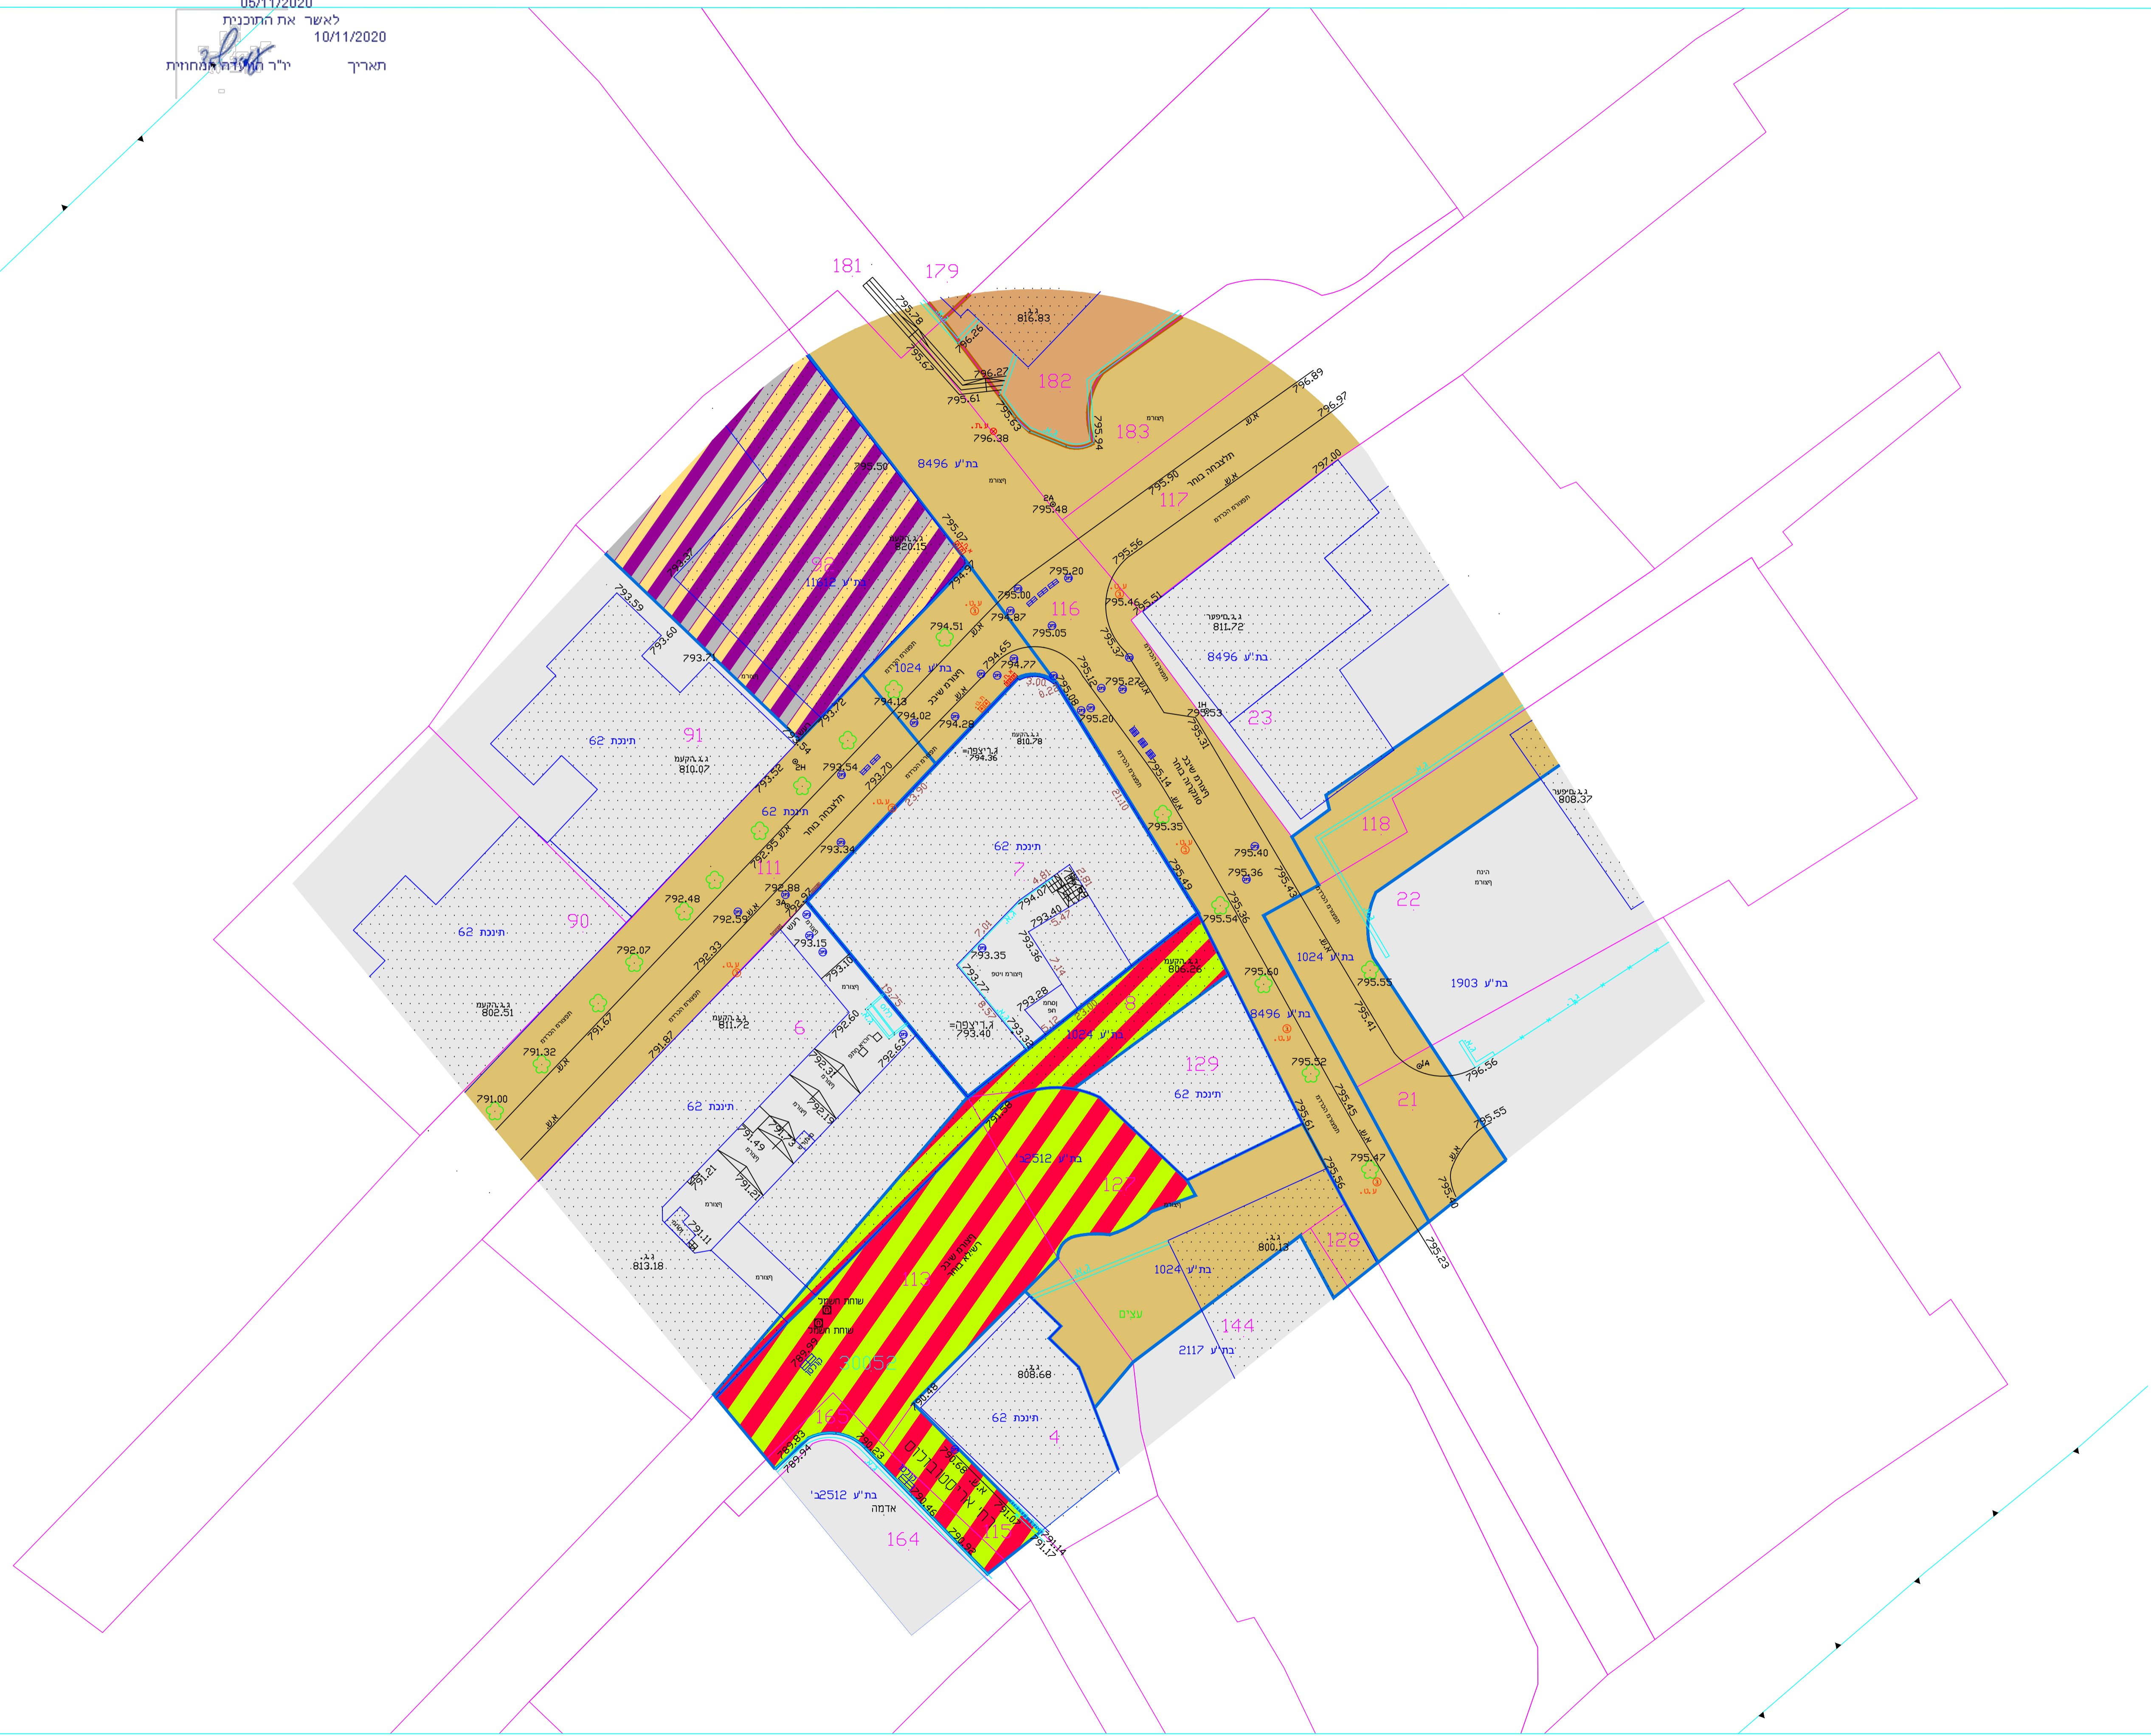

101-0778944
מבנה בונה קוויזמאצטל 6, זיזעקסית להשכרה
תשריט מצב קיים

איחוד וחלוקה	סמכות ראשית	סוג תכנית	חיתרים או הרשות
ללא	ועדה מחוזית	מתאר מקומית	תכנית שמכוחה ניתן להוציא חיתרים או הרשות

מחוז: ירושלים
 מרחב תכנון מקומי: ירושלים
 רשות מקומית: ירושלים
 ישוב: ירושלים

קנה מידה: 1 : 250

גליון 1 מתוך 1
 15/09/2019

מקרא מצב מאושר

-  גבול תכנית לתצוגה
-  אזור מסחרי
-  מגורים, מסחר ותעסוקה
-  דרך קיימת מאושרת
-  דרך משולבת
-  מוסד
-  בנין קיים
-  גבול חלקה
-  מספר גוש 30012
-  מספר חלקה 10