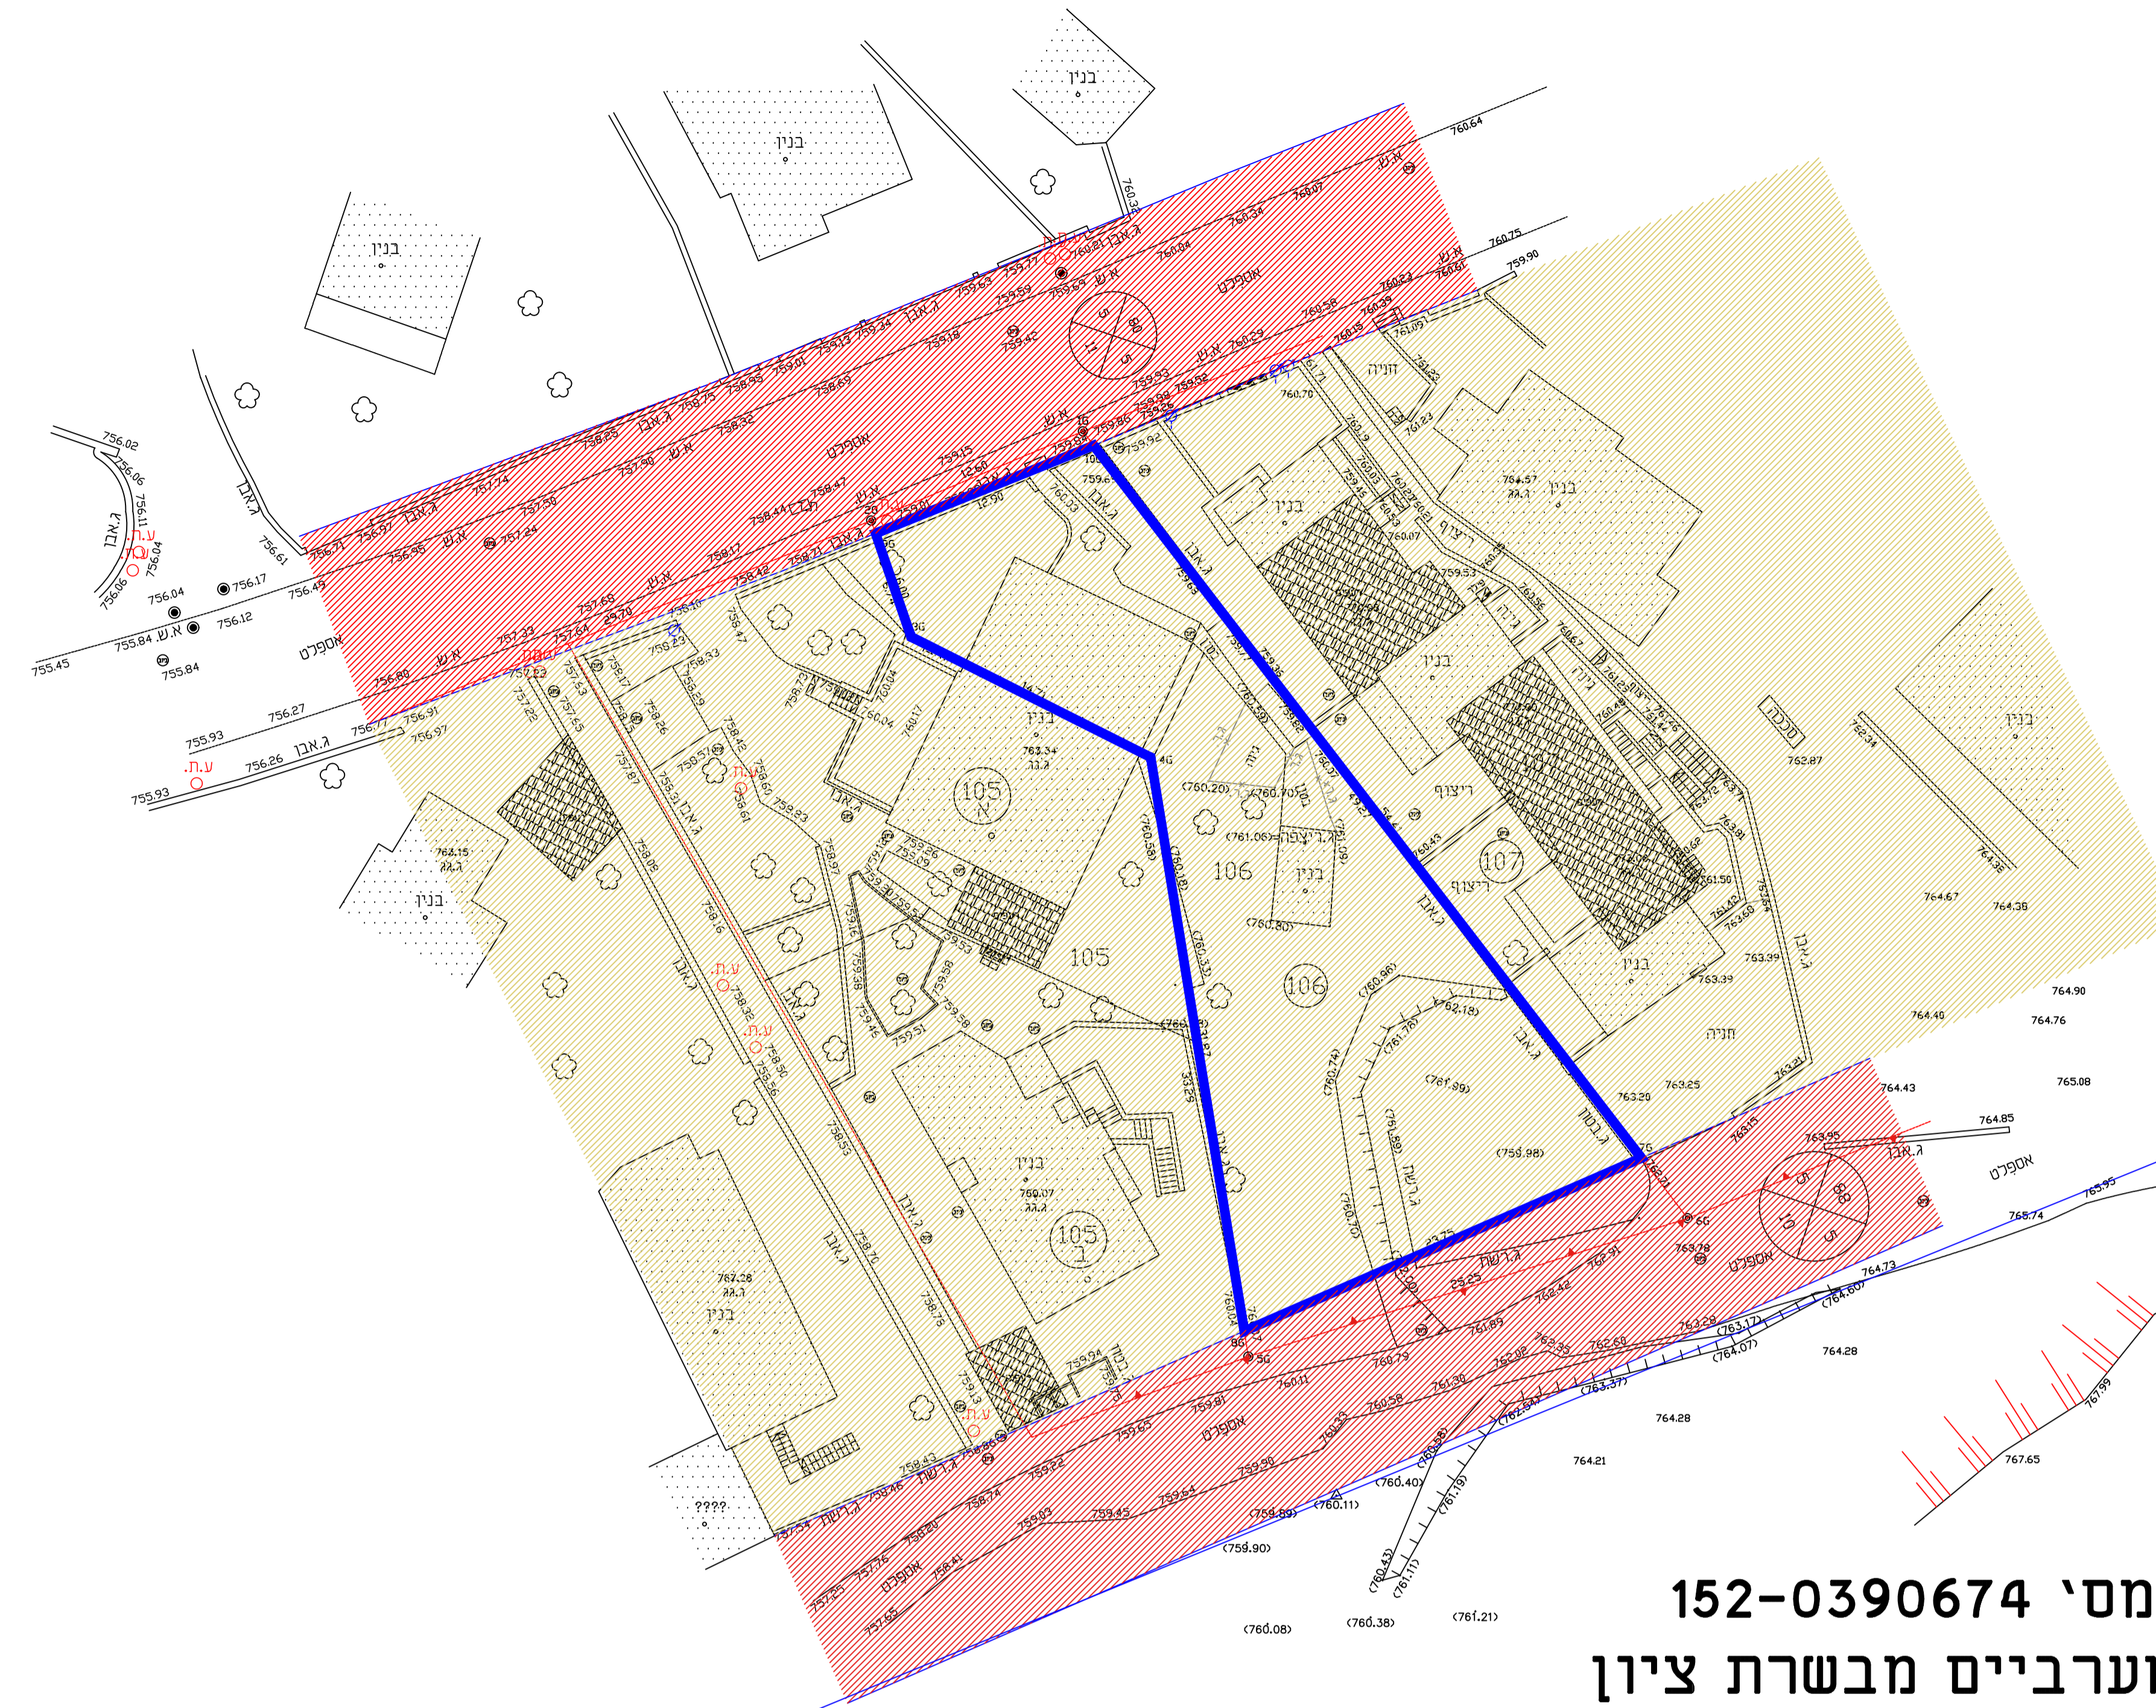

תשריט מצב קיים

נספח לתכנית מס' 152-0800144

בניה חדשה למגורים
ברח'י הפלמ"ח 148 מבשרת ציון

גליון 1 מתוך 1

תחולה	רקע
תיאור	מצב קיים
תאריך עריכת הנספח	20/07/2020
קנ"מ	
תרשימים נוספים	קנ"מ
תשריט מצב קיים	1:250

שמות וחותימות:	
שם:	בוטבול אבירם
תאריך:	מיכאל מיכאל
עורך הנספח	

-  גבול התכנית
-  אזור מגורים 5
-  דרך מאושרת
-  בנין קיים
-  גבול חלקה
-  מספר גוש
-  מספר מגרש בניה

תכנית מס' 152-0390674
מורדות מערביים מבשרת ציון

676

שטחים פתוחים ומבנים
ומוסדות ציבור

מסחר ותעסוקה
50A

מסחר ותעסוקה
51A **51B**

52A

מסחר ותעסוקה

דרך מוצעת