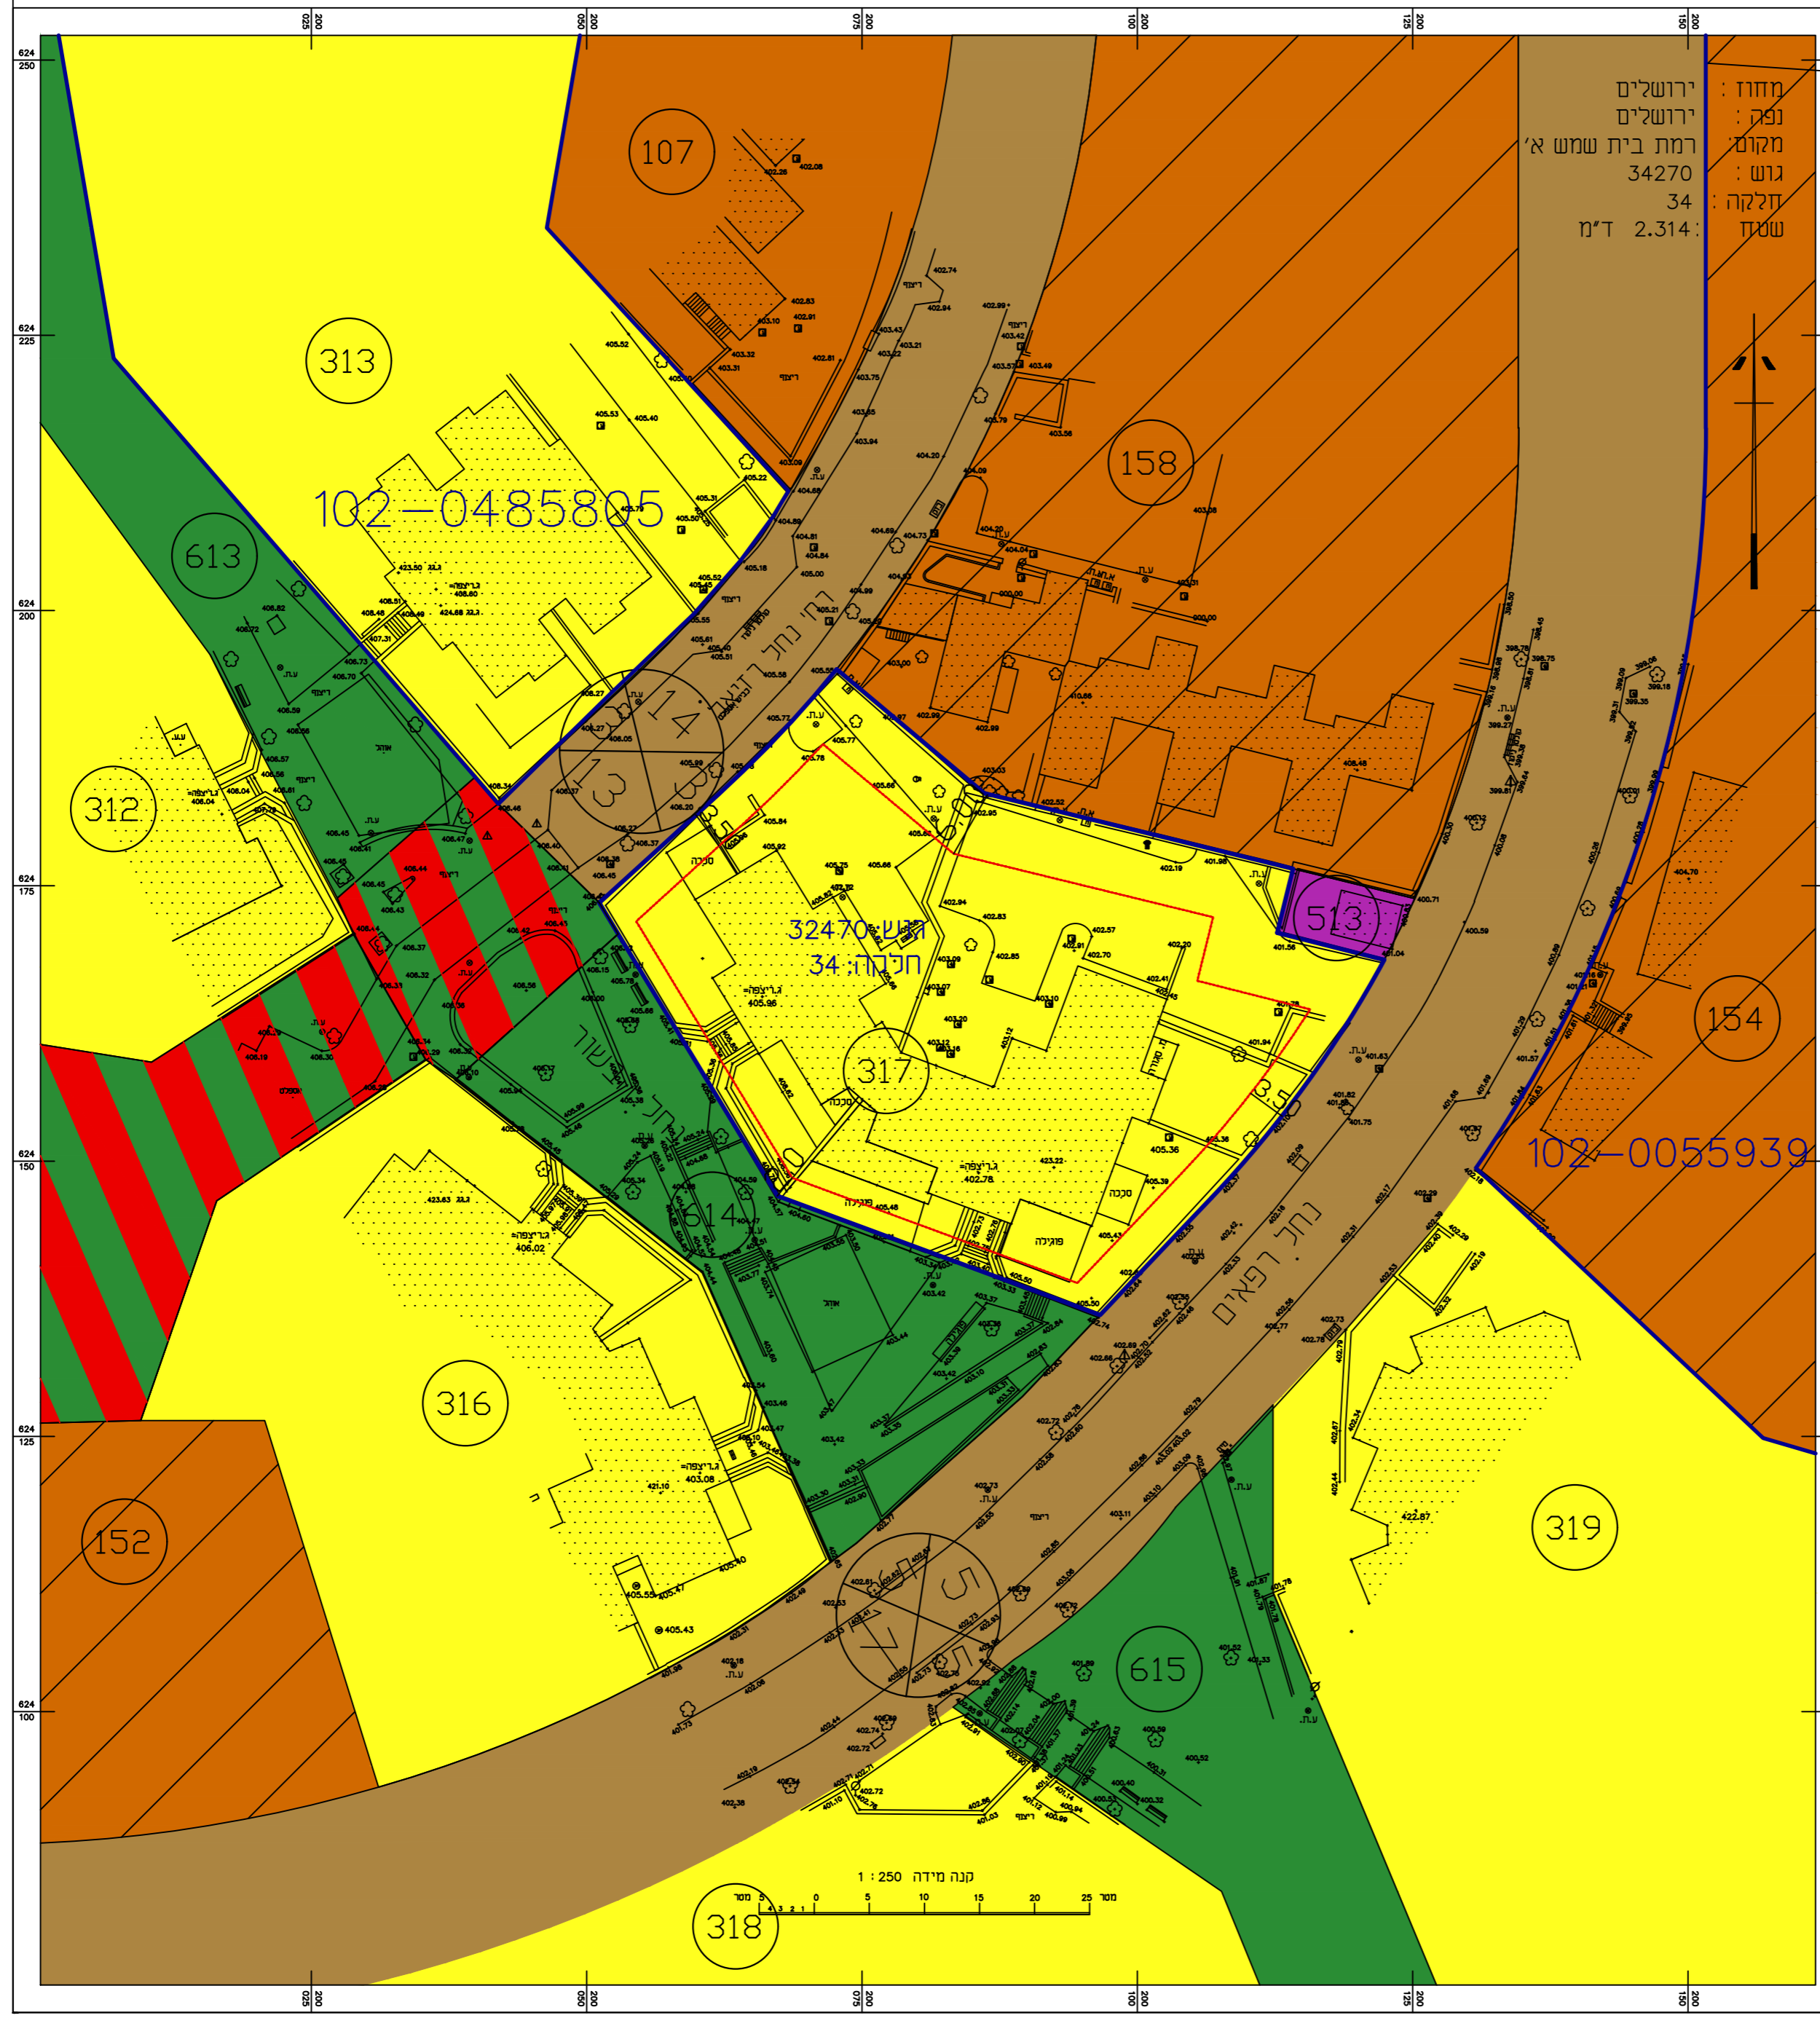

מצב מאושר עפ"י תכנית מי\במ\836

מחוז : ירושלים
 נפה : ירושלים
 מקום : רמת בית שמש א'
 גוש : 34270
 חלקה : 34
 שטח : 2.314 ד"מ

תכנית מספר
102-0815423

הרחבת דיוור
 נחל הבשור
 7,5
 רמת בית שמש א'

תשריט מצב מאושר
 רמת בית שמש א'
 קנה מידה 1.500

תאריך:

02/08/2020

- מקרא:
- גבול תוכנית
 - קו בניין
 - מגורים א
 - מגורים א מיוחד
 - מגורים ג
 - שטח ציבורי פתוח
 - דרך מאושרת
 - שטח מתקו הנדסי
 - דרך מוצפת חדשה
 - מספר דרך
 - קו בנין\קו מסד
 - רוחב דרך