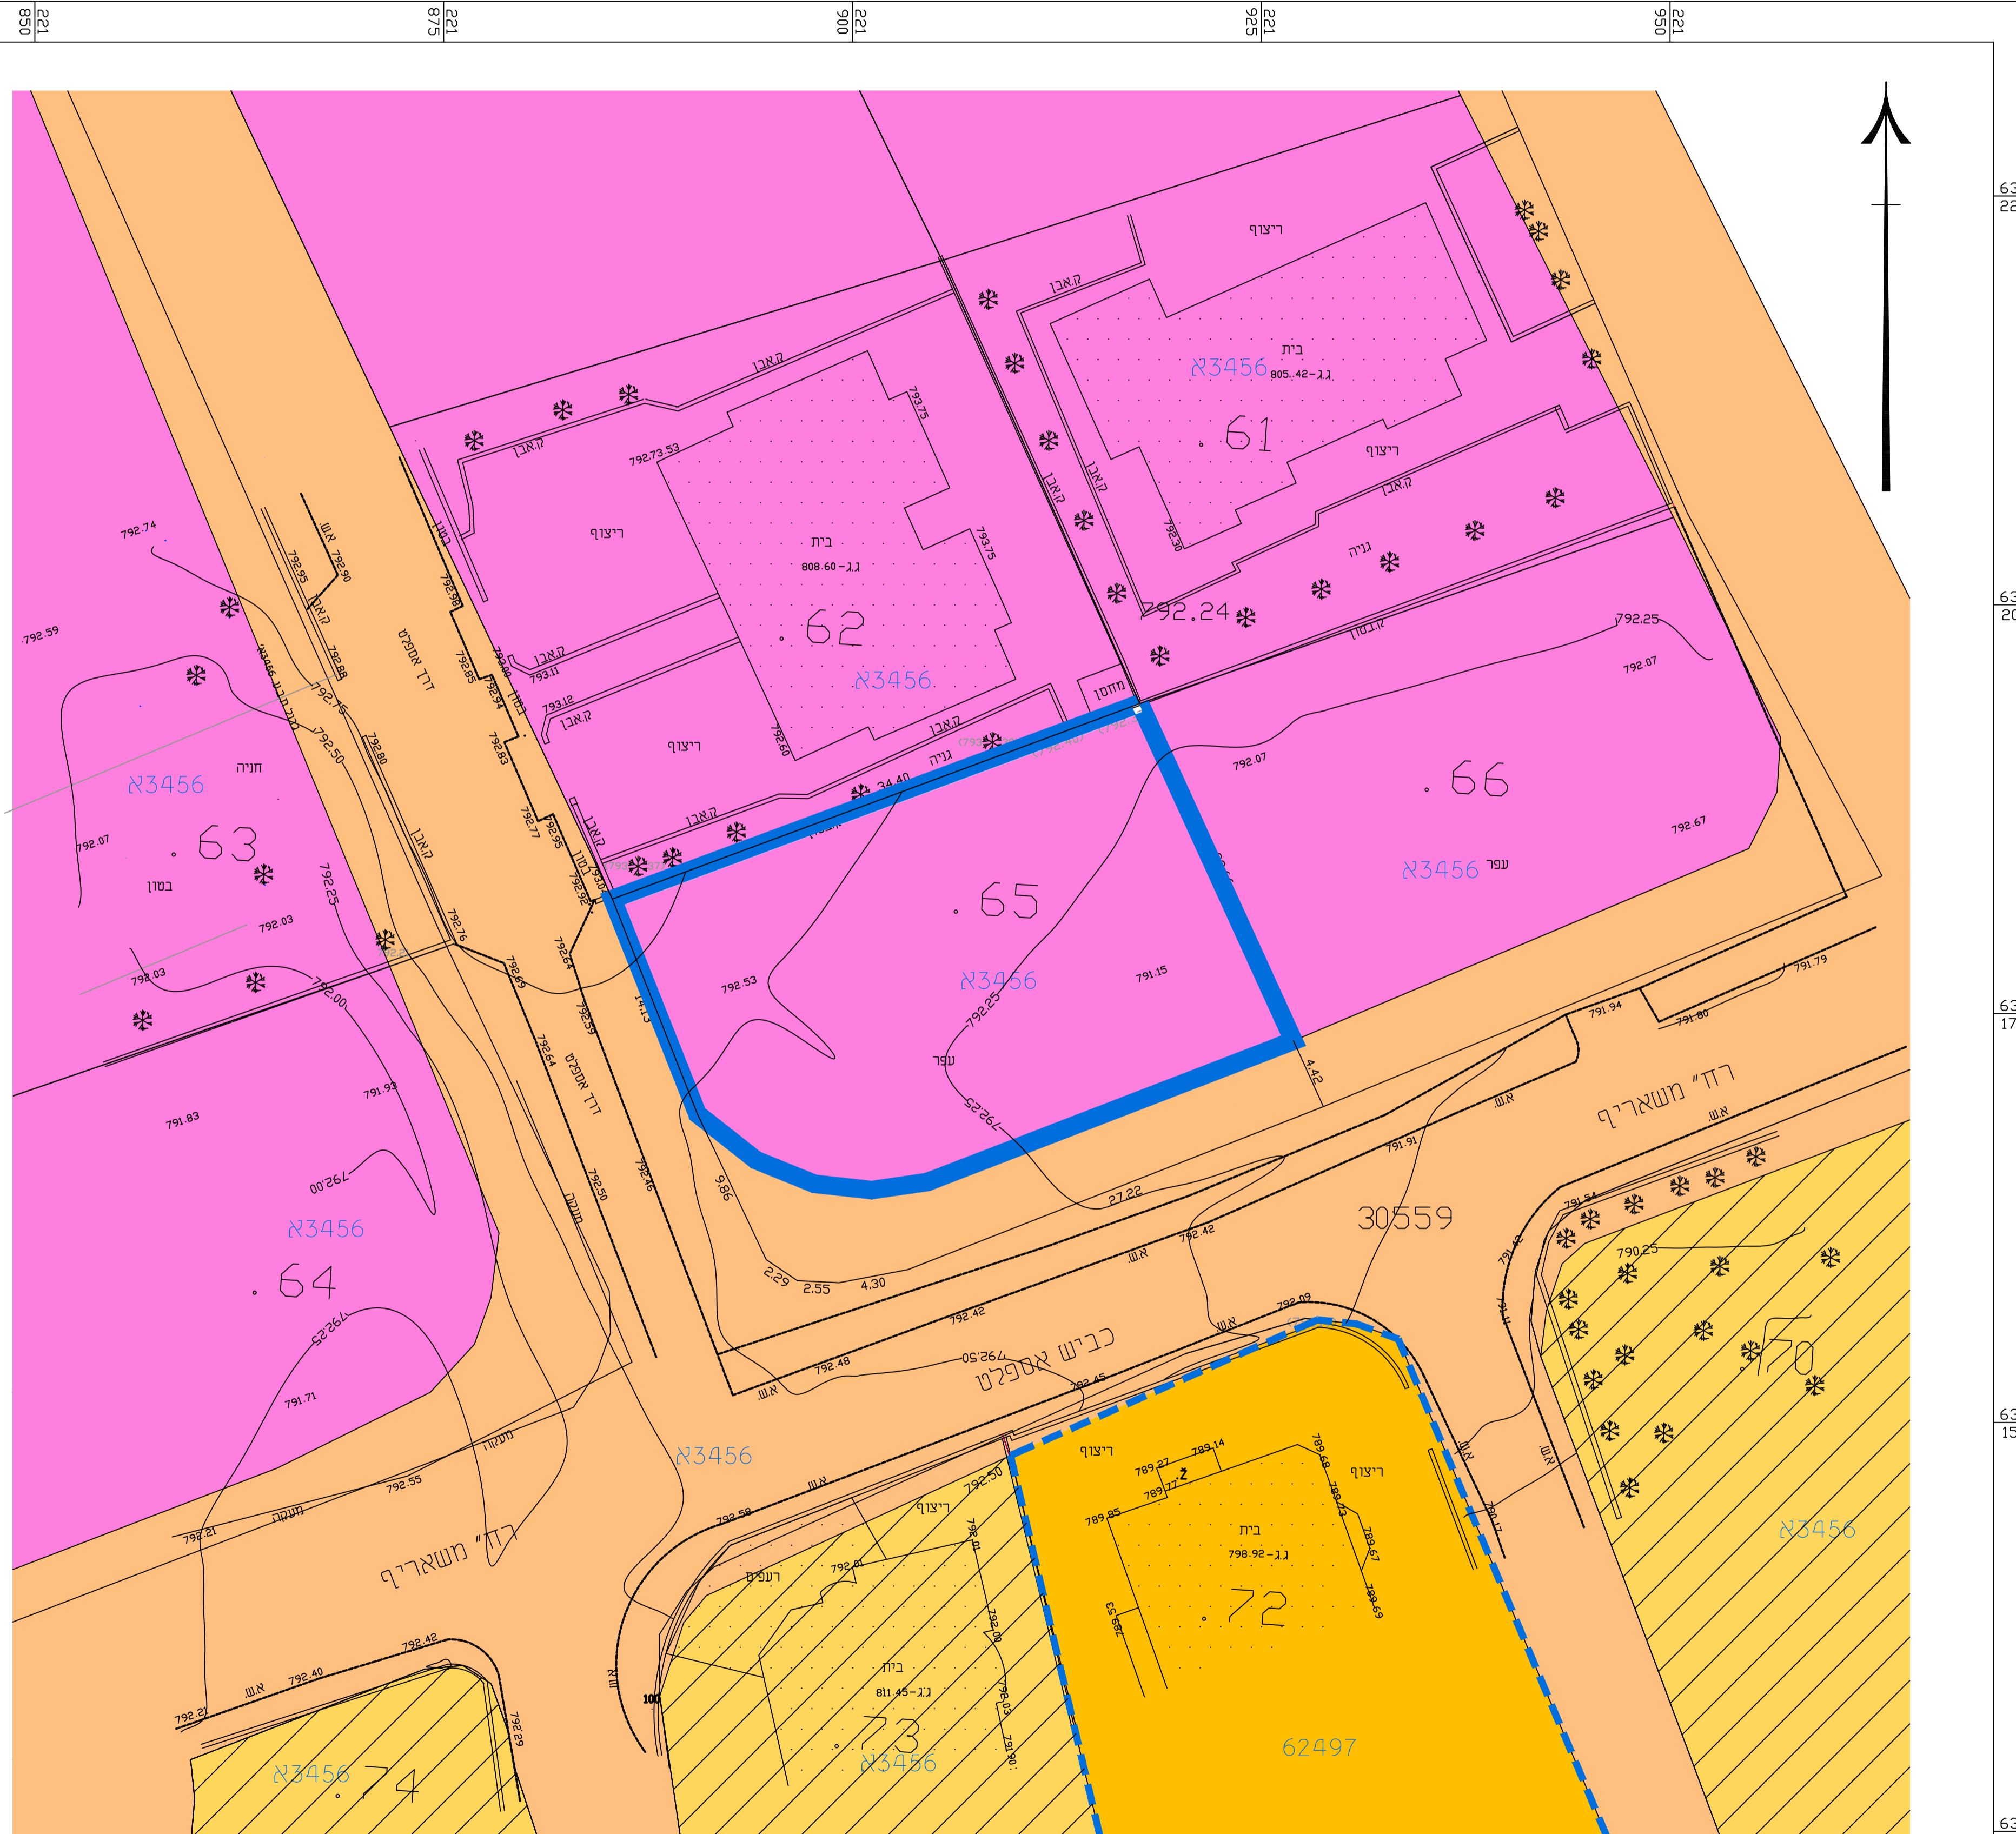

מצב מאושר  
 קנ"מ 1:250

מחוז: ירושלים  
 נפה: ירושלים  
 מקום: שעפאט  
 גוש: 30559  
 חלקה: 65  
 שטח רשום: 937 מ"ר  
 שטח מדוד: 946 מ"ר

חוק התכנון והבנייה, התשכ"ה - 1965	
תכנית מתאר מקומית	
תכנית מס' 101-0839175	
הקמת מבנה מגורים חדש בשכונת שונופט	
ירושלים	
מצב מאושר	
שם הנספח	קנ"מ
מצב מאושר	1:250
תאריך	0202/50/01

מקרא	
	גבול תכנית
	גבול התכנית מאושרת
	מספר תוכנית מאושרת
	דרך מאושרת
	אזור מגורים 5 מיוחד
	אזור מגורים 1
	אזור מגורים ב'
	בניין קיים
	מס' חלקה
	מס' גוש
	רוזטה

שמות וחתימות:	
שם:	פא"ס שרון
כנעל עניין:	מנחם ירושלים
בקר קנע:	0546281162 02-6282889