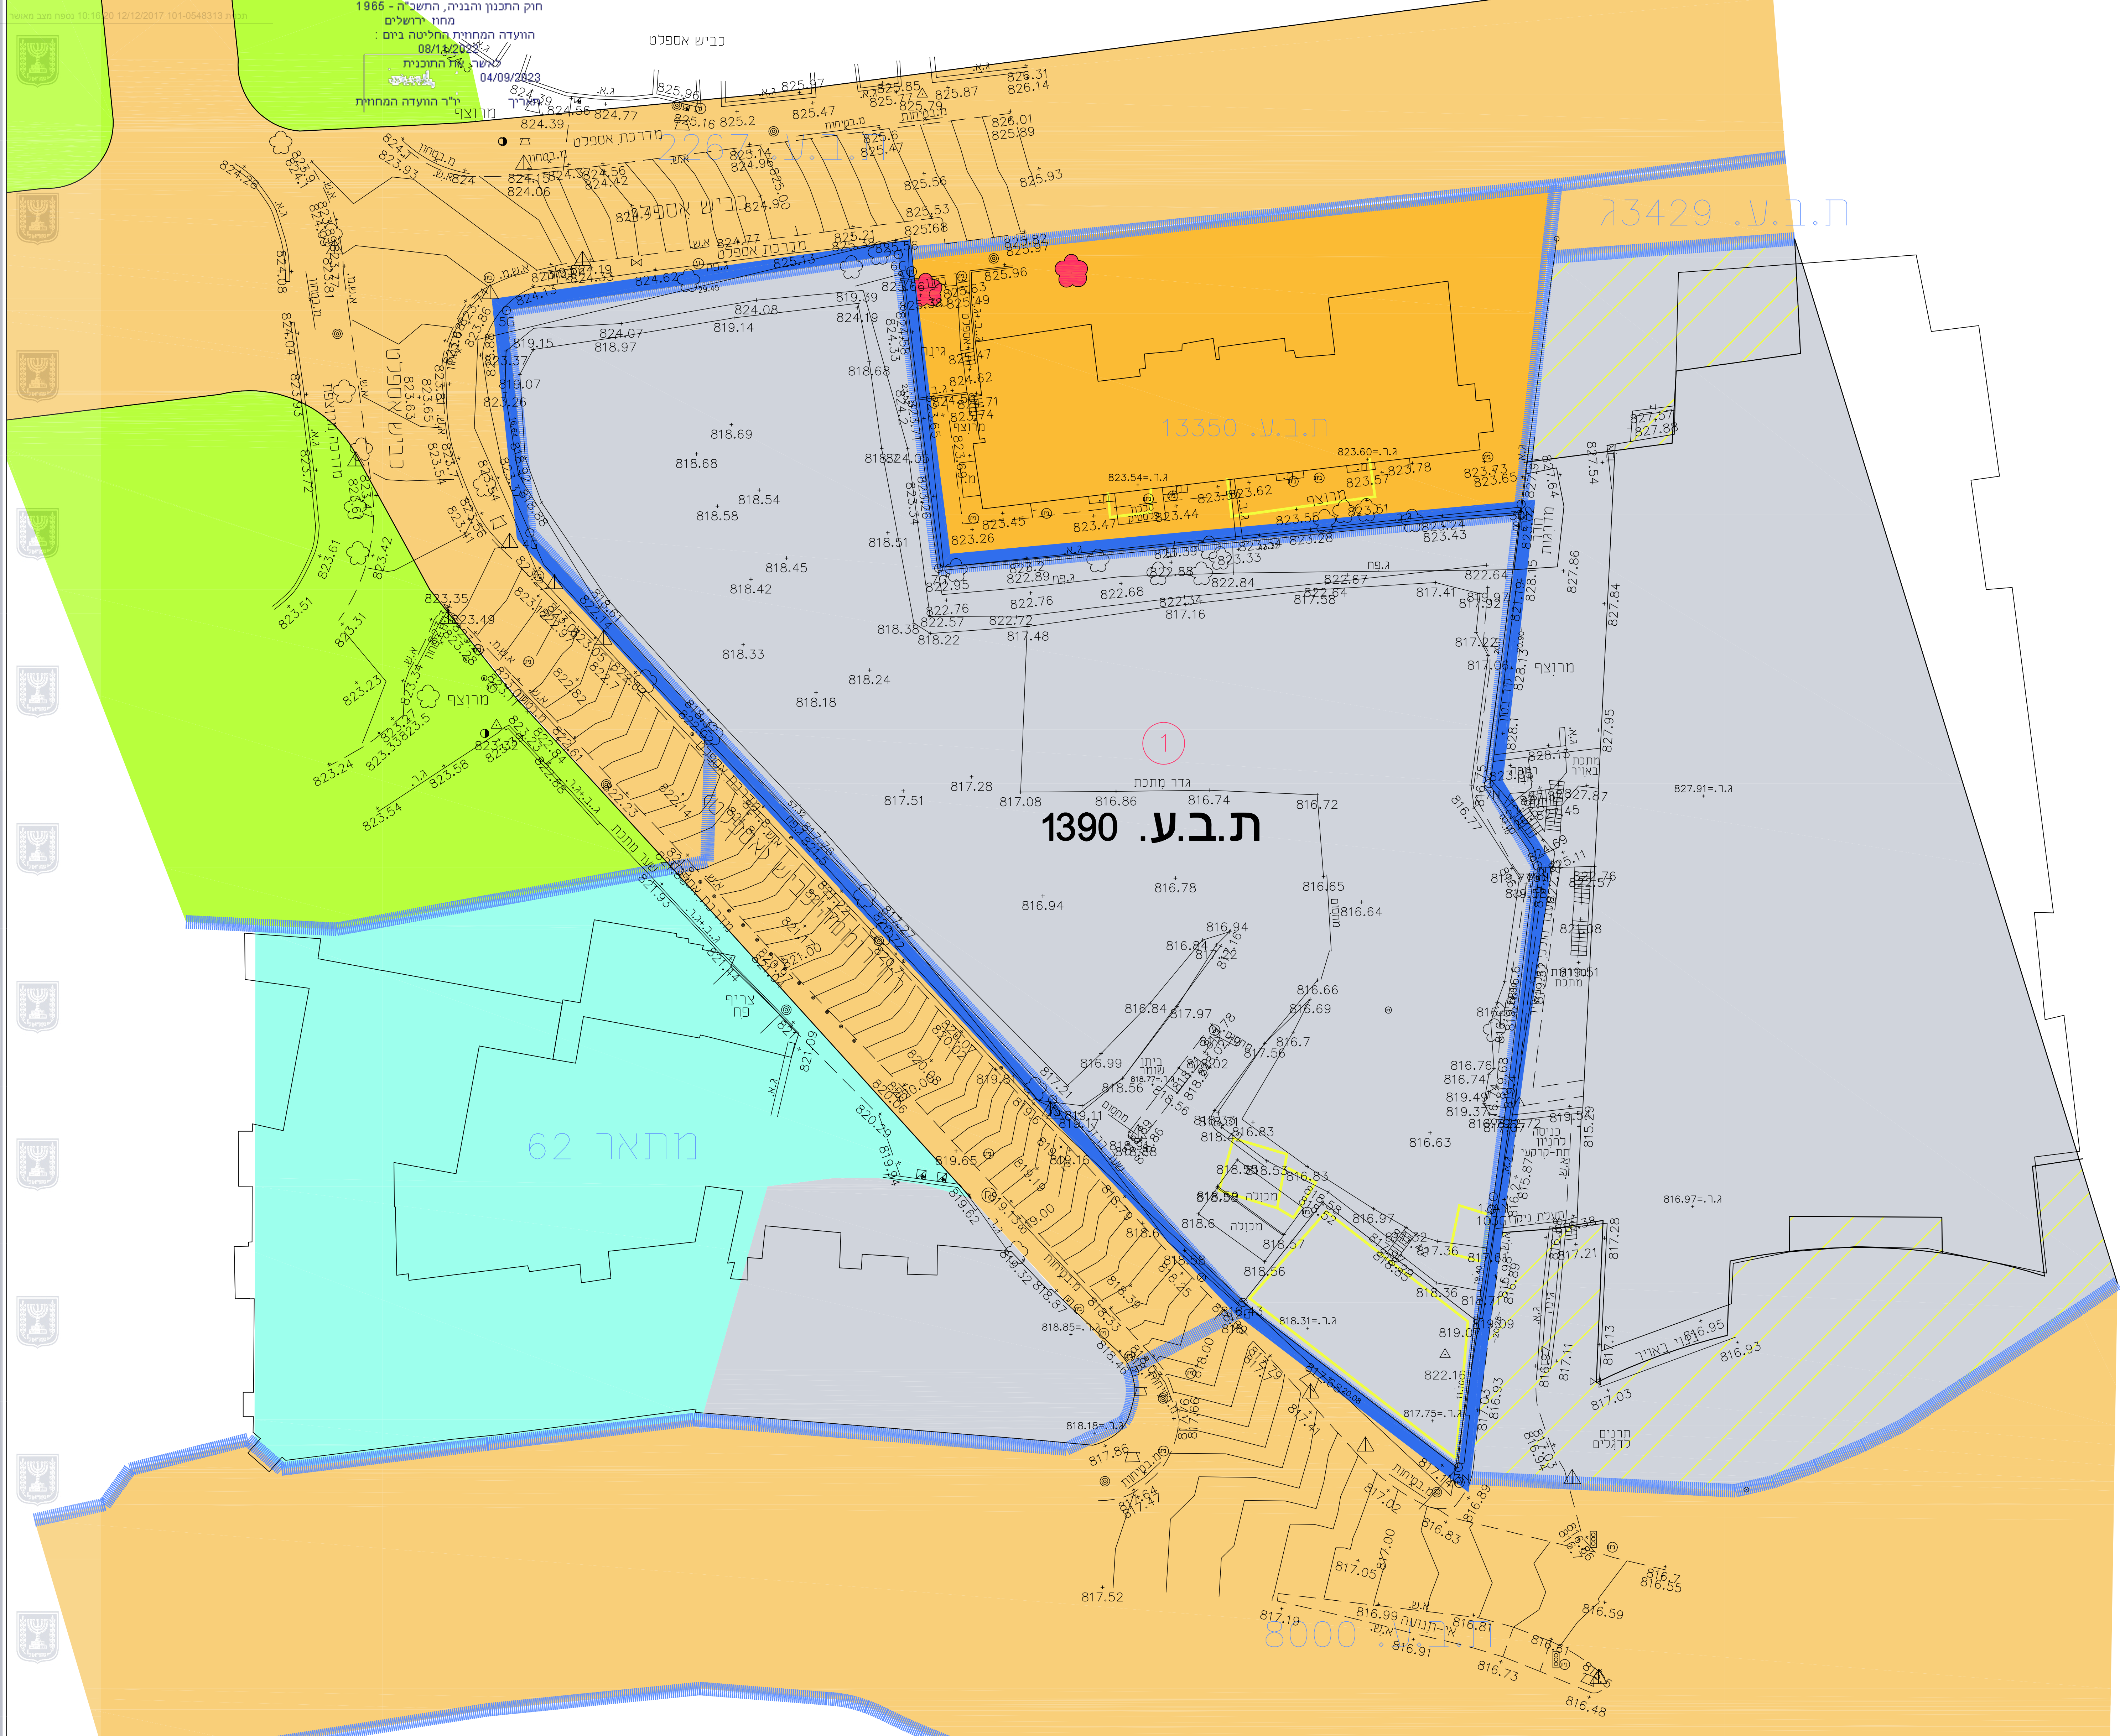

מלון ומגורים מצפה שלמה ירושלים

תשריט מצב מאושר		גליון 1 מתוך 1	
מחזור	ירושלים	תחולה	תוכניות תקפות
תיאור	נספח מצב מאושר	תאריך	12.12.2017
שם הנספח	קני"מ	תכניות	1:500
חתיים		תרשים סביבה	
תרשים נוסף			

מקרא

	גבול התכנית
	דרך קיימת ואו מאושרת
	אזור מסחרי
	שטח ציבורי פתוח
	מגורים ג
	אזור מגורים 2
	זיקת הנאה לציבור
	מספר מגרש חדש
	מדרגות וגדר להריסה
	קו בנין
	עץ לשימור