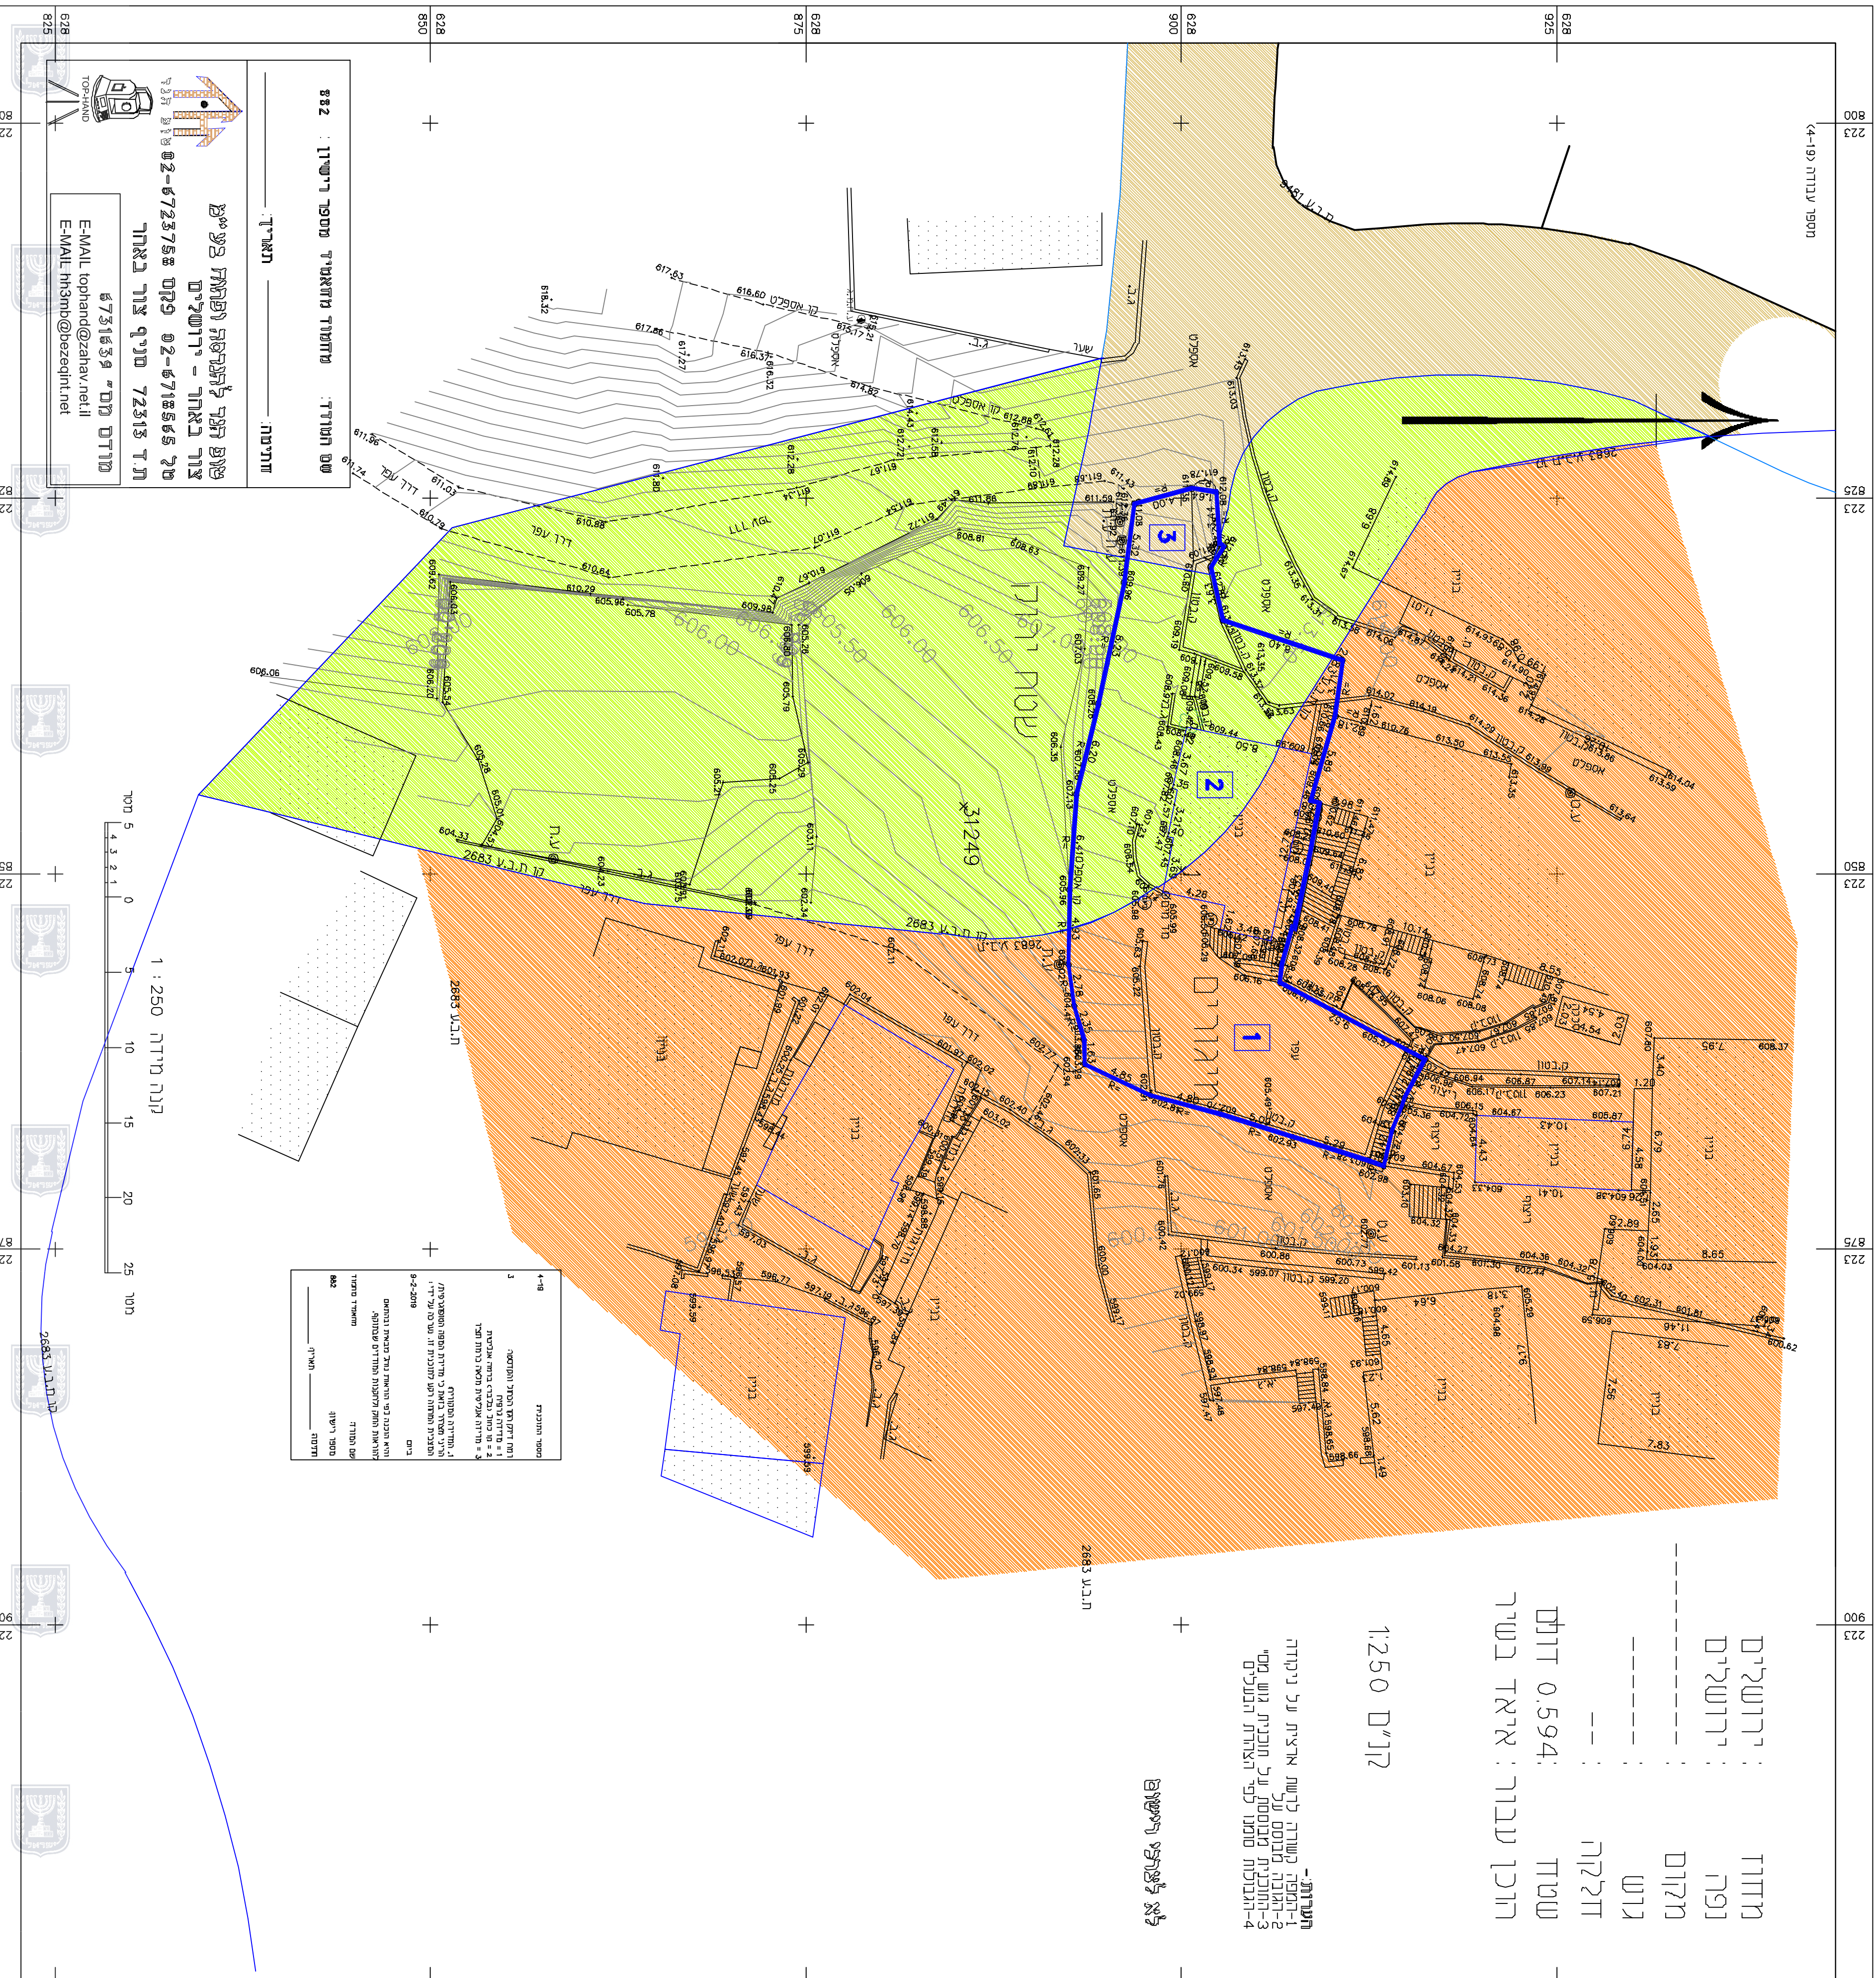

מס' 101-0769554

שם התכנית

הסדרת יעוד מגורים ותוספת 2 יח"י דיור, גיבול מוכבר, ירושלים.

תשריט מצב מאושר גליון ב. מתוך ב.

מחוז	ירושלים
מרחב תכנון מקומי	ירושלים
רשות מקומית	ירושלים
ישוב	ירושלים
גוש	קרקע לא מוסדרת
חלקה	קרקע לא מוסדרת
תאריך	14/ח/19

שם הנספח	קני"מ
מצב מאושר	1:250
תרשים סביבה	-
תרשים נוסף	-
תרשים נוסף	-
תמונה נוספת	-

- מגורי ג.
- שטח ציבורי פתוח
- דרך מאושרת
- גבול תכנית מאושרת

שמות דו"ח מותר:

מגיש	שם:	איראד בשיר	דו"ח מותר:
התוכנית	תאריך:		
יזם	שם:	איראד בשיר	דו"ח מותר:
התוכנית	תאריך:		
עורך	שם:	ילנה סורבא	דו"ח מותר:
התוכנית	תאריך:		
עורך	שם:	קיסיאנוב רפאל	דו"ח מותר:
התוכנית	תאריך:		
בעל עניין	שם:	איראד בשיר	דו"ח מותר:
בקרקע	תאריך:		

מודד	שם:	מחמוד מחמדאידי	דו"ח מותר:
התוכנית	תאריך:		

מחזור : ירושלים
נפה : ירושלים
מקומם : גוש
דלקתה :
שטח : 0.594 דונם
הוכן ענבור : איראד בשיר

קני"מ 1:250

לשם לצילופי רישום
חשבונית -
1-המפה מועדה לרעום ארצות על ניקודת
2-המבנה מבינים עם על חובנית גוש מס' 2
3-החבנית מבינים עם על חובנית גוש מס' 3
4-המבנות מסומן לפי האותות המבליס

קנה מידה 1 : 250

שם חובנית : 882
חומר מחמדאידי מספר רישוי :
תאריך :
חתימה :

שם חובנית : 882
חומר מחמדאידי מספר רישוי :
תאריך :
חתימה :
שם חובנית : 882
חומר מחמדאידי מספר רישוי :
תאריך :
חתימה :