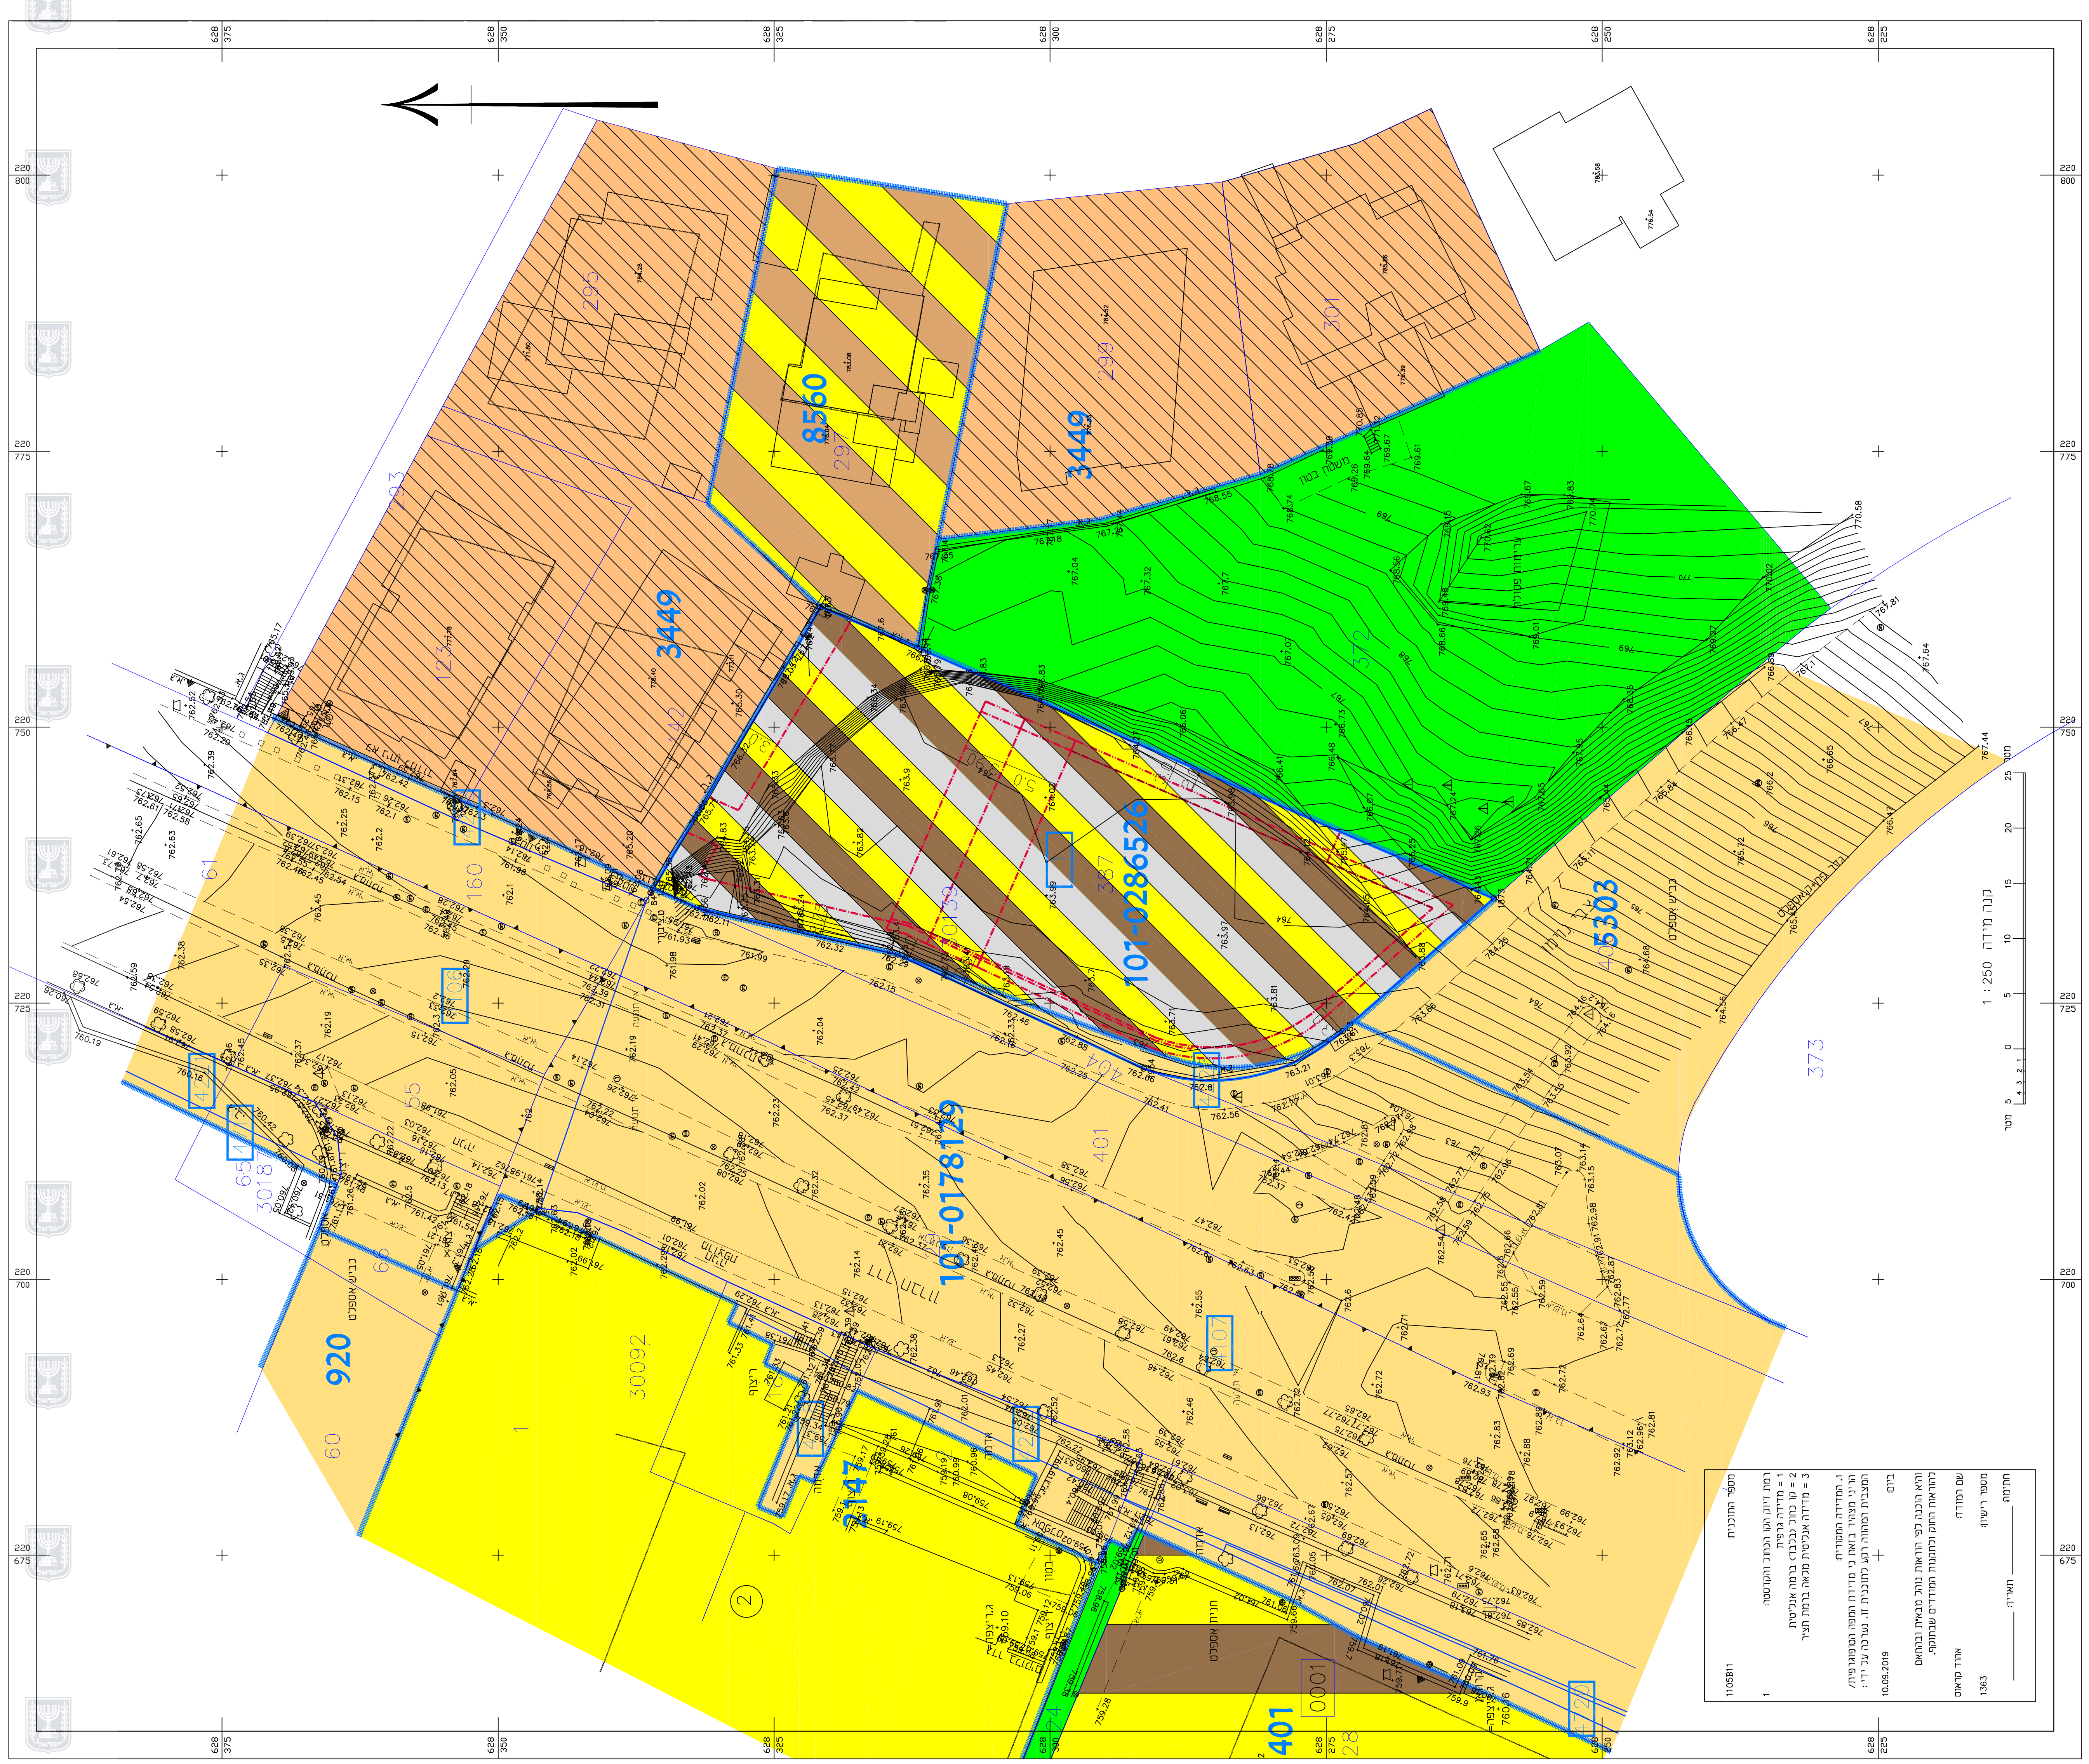

מרחב תכנון מקומי ירושלים
תכנית מס' 101-0790360
מסדר, מלונאות ומגורים
דרך חברון, ירושלים.
נספח בנין ופיתוח
נספח מספר 1
קנה מידה: 1:250

מקרא מצב מאושר

	גבול תכנית מוצעת
	גבול התכנית מאושרת ומספרה
	דרך קיימת / מאושרת
	שטח פתוח ציבורי
	שטח למסחר
	אזור מגורים מיוחד
	אזור מגורים 5 מיוחד
	אזור מגורים 3-4 קומות
	מגורים ומבנים ומסודות ציבור
	מגורים, מסחר ומבנים ומסודות ציבור
	קו בנין
	קו בנין עיני
	קו בנין תחתיתת קרקעי
	גבול חלקה
	גבול גוש
	מספר חלקה
	מס' מגרש מאושר
	תא שטח ומספרו
	קווי בנין מאושרים

תאריך: 18.12.2019

שמות רחתימות:	
שם	אחוד קראוס
תאריך	קראוס חברה למדידות
עורך	
הנספח