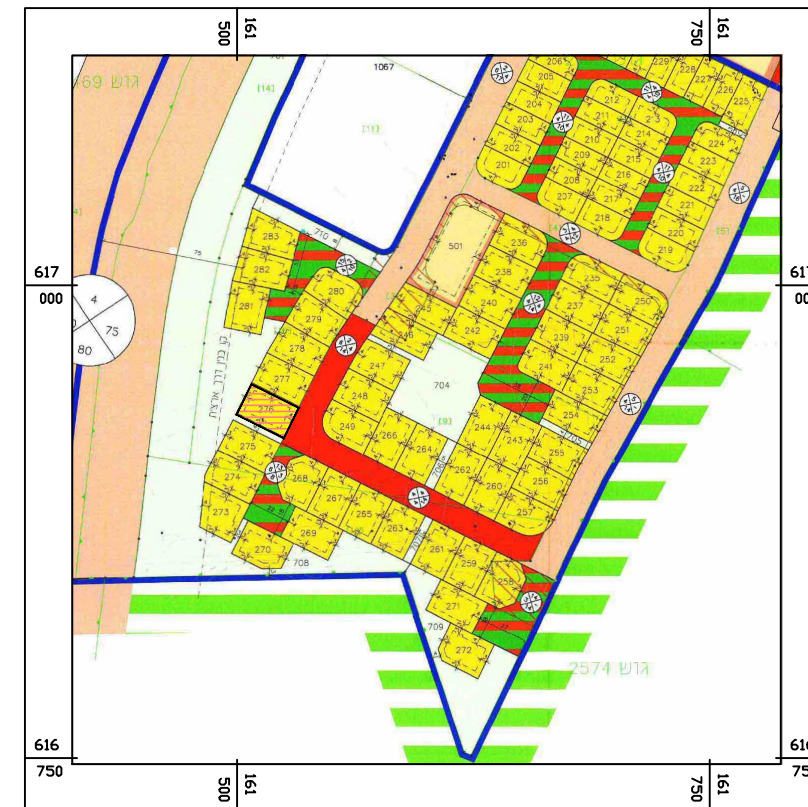

תשריט מצב מאושר

מס תכנית 633-0974436

מגרש 276 בת הדר - תוספת זכויות
בנייה ושינוי קוי בניין

גליון 1 מתוך 1

תחולה	רקע
תיאור	
תאריך עריכת הנספח	26/04/2021
קני"מ	1:500
תרשיטים נוספים	
שם תרשים	1:א,XXX
שם תרשים	1:א,XXX
שם תרשים	1:א,XXX
שמות רחתימות:	
עורך הנספח	שם: ליזה תורג'מן אזריאל תאגיד:

תרשים סביבה

מקרא יעודים
מתכנית 216210316

- גבול תכנית
- גבול חלקה ומספרה
- איזור מגורים א
- דרך מוצעת או הרחבה מוצעת
- דרך משולבת מוצעת
- שטח ציבורי פתוח
- קו בניין