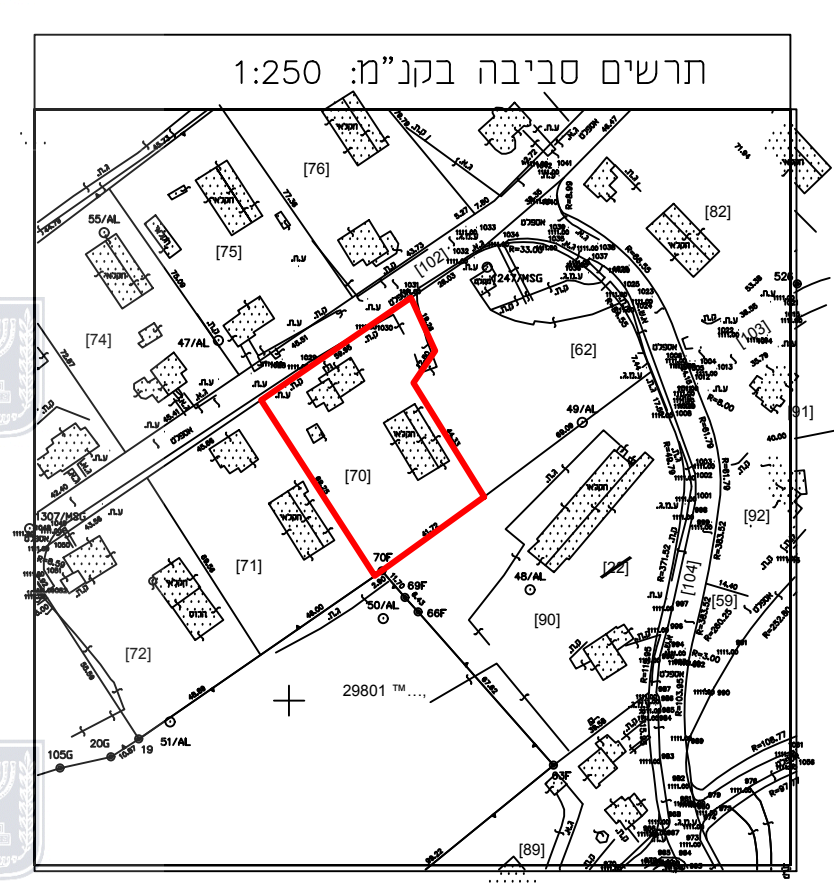

חוק התכנון והבנייה, התשכ"ה - 1965
תכנית מתאר מקומית

תכנית מס' 151-0933614

מושב מטע

תשריט מצב מאושר גליון 1 מתוך 1

מחוז	ירושלים
מרחב תכנון מקומי	מטה יהודה
רשות מקומית	מטה יהודה
ישוב	מטע
תאריך	07.12.2020
שם הנספח	קנ"מ
מצב מאושר	1:250
תרשים סביבה	-
תרשים נוסף	-
תרשים נוסף	-
תמונה נוספת	-

שמות וזחתימות:

שם	משהדוי חליל
תאריך:	חתימה

גושים וחלקות בתכנית:

גוש	חלקת הגוש	חלקות בשלמותן	חלקי חלקות
29815	חלק	70	

מקרא מצב מאושר

מקרא לפי תוכניות:
 מי\במ\278 א'
 משי\16
 יג\52
 ייעודים שלא לפי מבא"ת 2006

-  גבול תוכנית
-  גבול תכנית מאושרת
-  גבול מגרש
-  גבול מגרש
-  דרך חדשה
-  מגורים
-  שטח פרטי כתוח
-  שטח חקלאי ומרעה
-  שטחים כתוחים

רוזטה