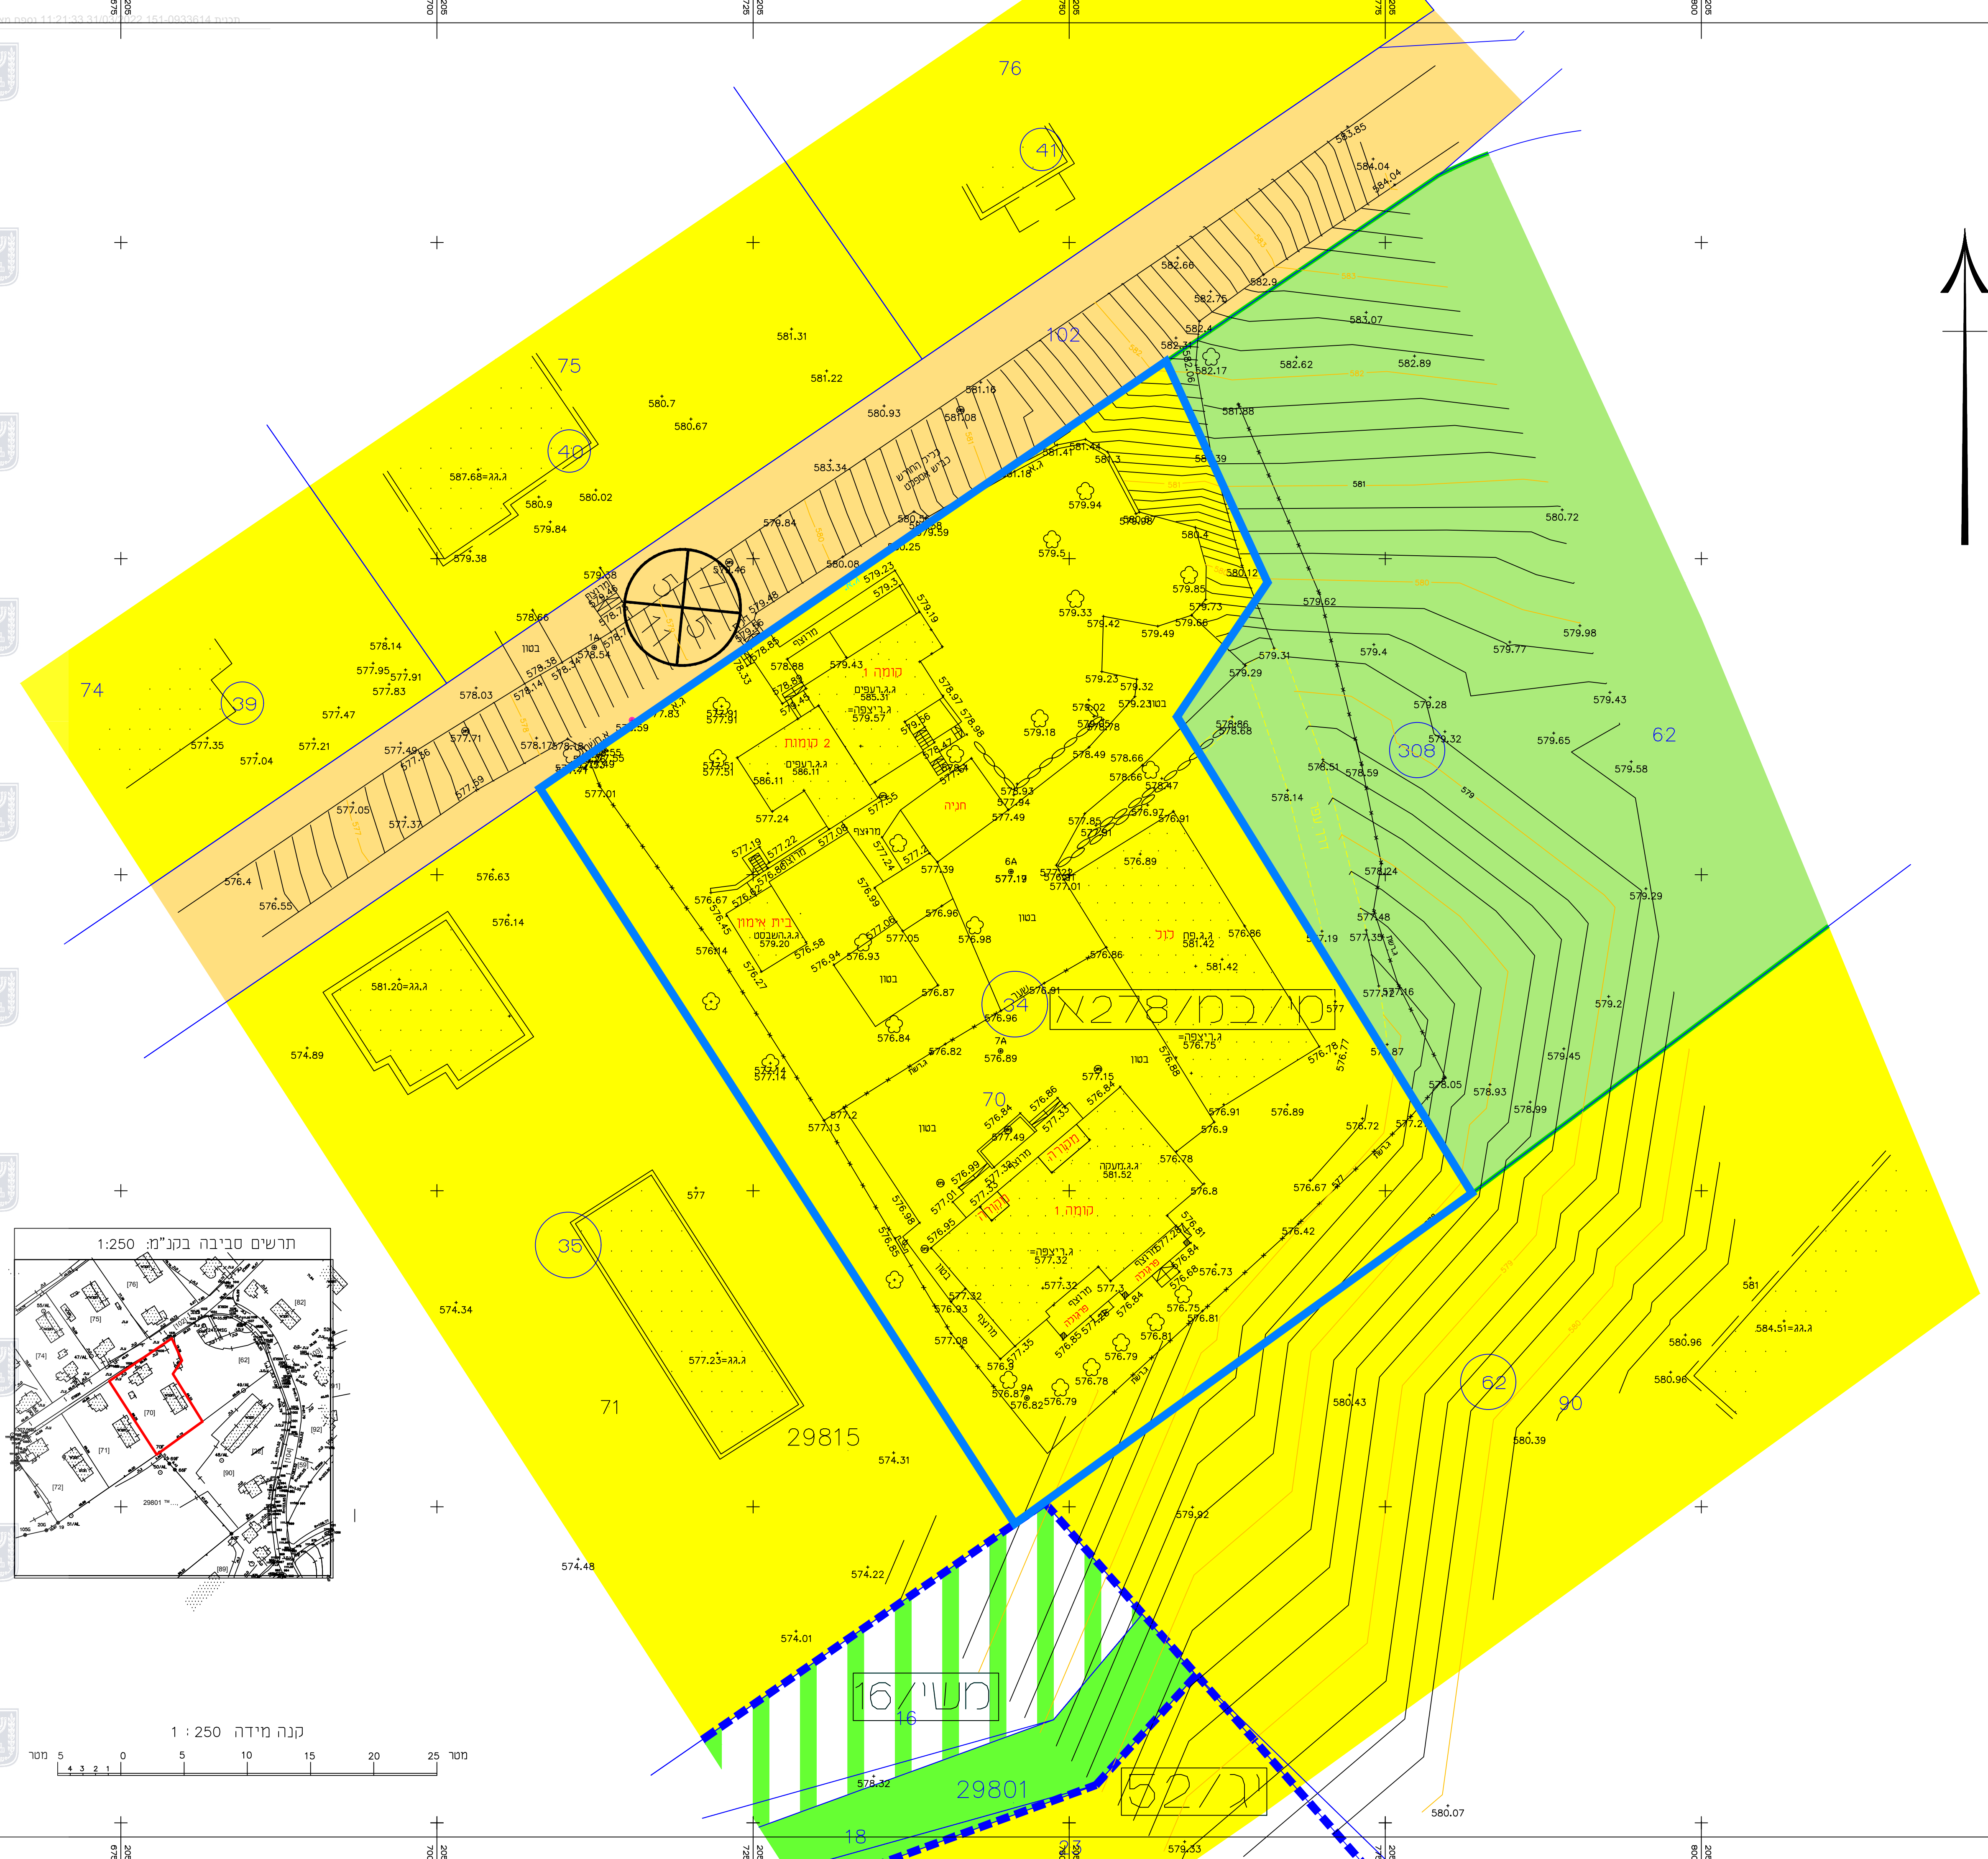

חוק התכנון והבנייה, התשכ"ה - 1965
תכנית מתאר מקומית

תכנית מס' 151-0933614

מושב מטע

תשריט מצב מאושר גליון 1 מתוך 1

מחוז	ירושלים
מרחב תכנון מקומי	מטה יהודה
רשות מקומית	מטה יהודה
ישוב	מטע
תאריך	07.12.2020
שם הנספח	קנ"מ
מצב מאושר	1:250
תרשים סביבה	-
תרשים נוסף	-
תרשים נוסף	-
תמונה נוספת	-

שמות וזחתימות:

שם	משהדוי חליל
תאריך:	חתימה

גושים וחלקות בתכנית:

גוש	חלקת הגוש	חלקות בשלמותן	חלקי חלקות
29815	חלק	70	

מקרא מצב מאושר

מקרא לפי תוכניות:
 מי\במ\278 א'
 משי\16
 יג\52
 ייעודים שלא לפי מבא"ת 2006

-  גבול תוכנית
-  גבול תכנית מאושרת
-  גבול מגרש
-  גבול מגרש
-  דרך חדשה
-  מגורים
-  שטח פרטי כתוח
-  שטח חקלאי ומרעה
-  שטחים כתוחים

רוזטה