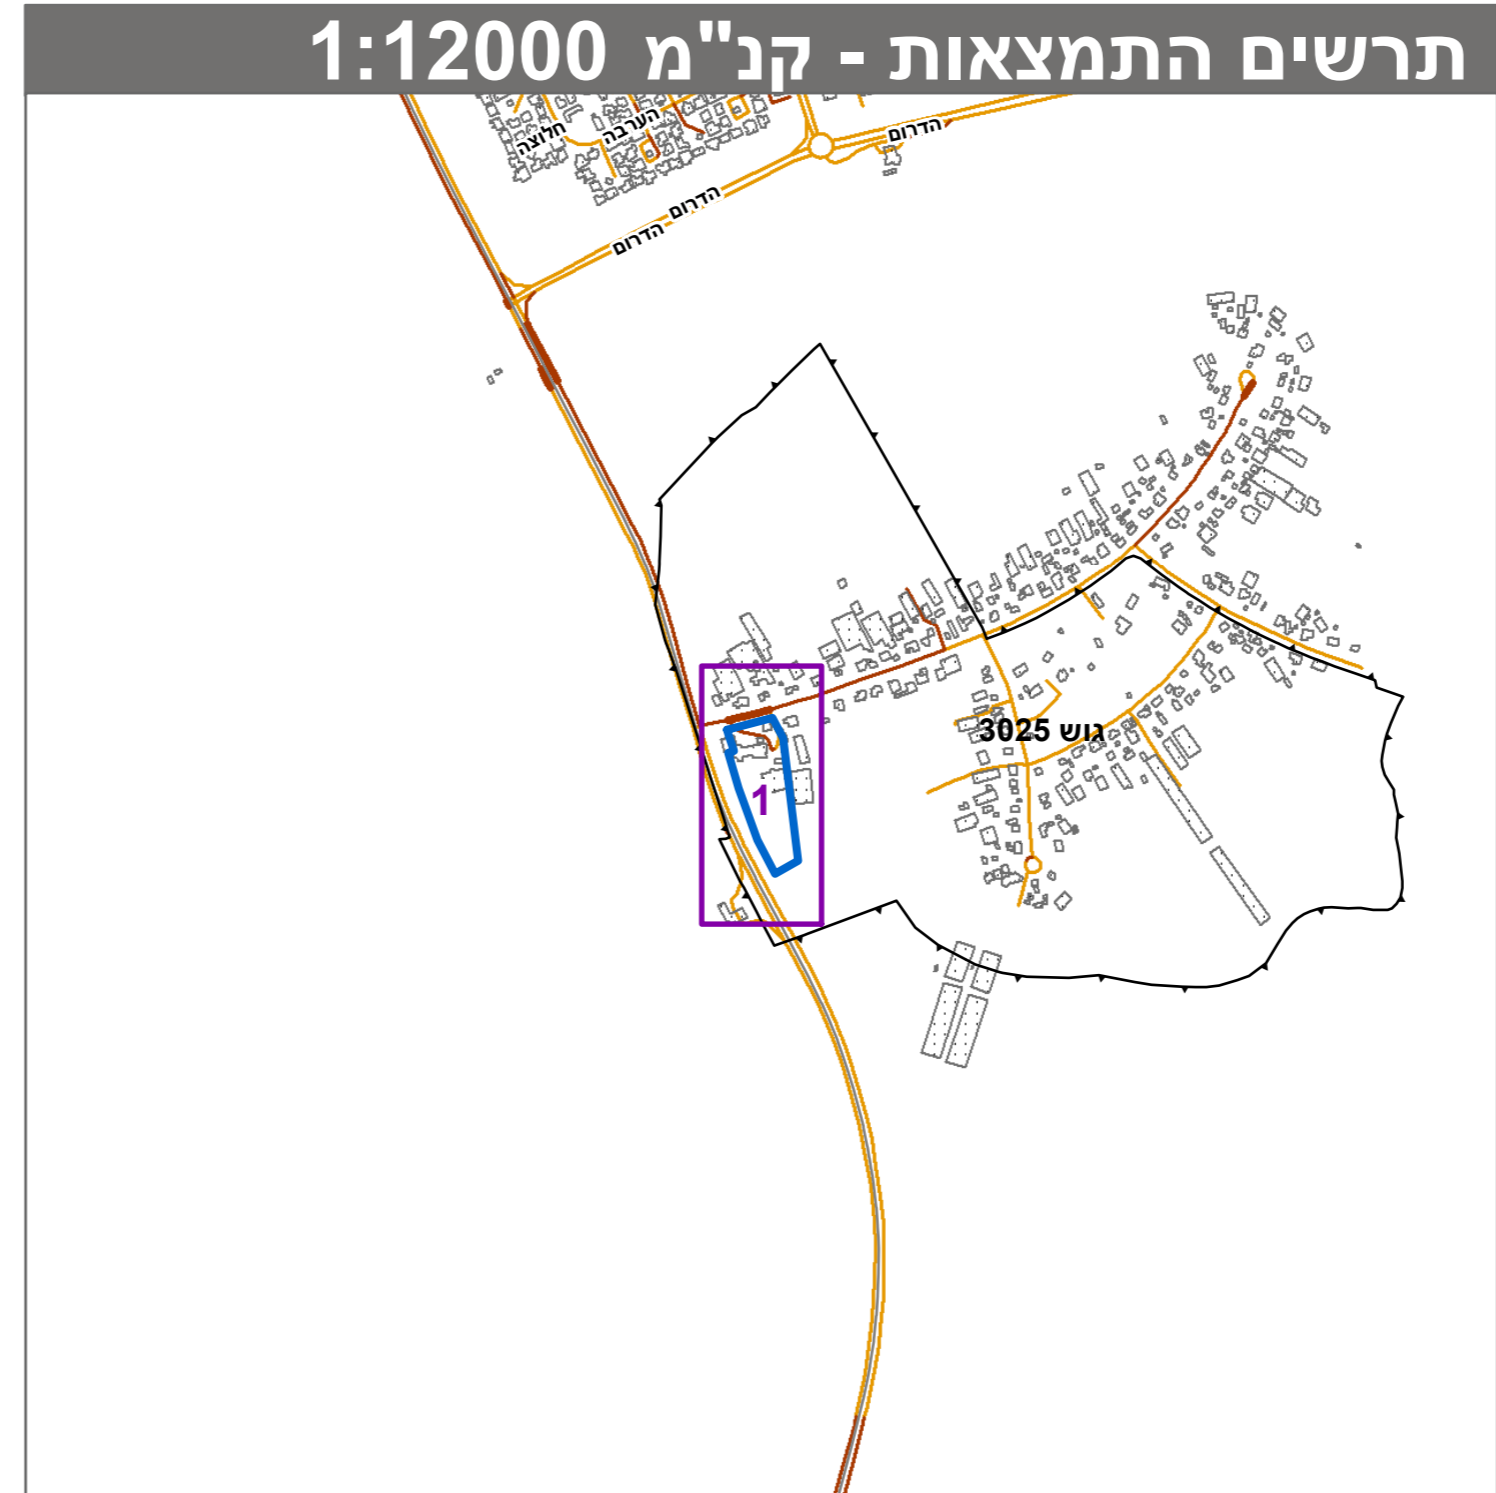

חוק התכנון והבניה, התשכ"ה - 1965
תכנית מתאר מקומית

מס' 631-0999615

נחלה מס' 64 - מושב עזזה

תשריט מצב מוצע גיליון 1 מתוך 1

מחוז	דרום
מרחב תכנון מקומי	שפיר
רשות מקומית	שפיר
ישוב	עזזה

תכנית בסמכות	מקומית
איחוד וחלוקה	ללא איחוד וחלוקה
היתרים או הרשאות	תכנית שמכוחה ניתן להוציא היתרים או הרשאות

מונה תדפיס התשריט	12
מועד הפקה	18/06/2023
שטח התכנית	16.658 דונם קנה מידה 1:500

אישורים בתכנית מס' 631-0999615

שמות*	
מגיש התכנית	גד עטייה תאגיד:
מגיש התכנית	ציפורה עטייה תאגיד:
עורך ראשי	גי ליאון בן סעיד תאגיד:

טבלת גושים וחלקות*			
מספר גוש	מספר חלק/כל הגוש	מספר חלקות	מספר חלקות בהלקיות
3025	חלק	13	13

* הרשימה המלאה מפורטת בהוראות התכנית / בהודעה שפורסמה בעיתונות וברשומות הרגיני מצהיר בזאת כי המפה הטופוגרפית/המצבית המהווה רקע לתכנית זו, נערכה על ידי ביום 11/04/2022 והיא הוכנה לפי הוראות נוהל מבא"ת ובהתאם להוראות החוק ולתקנות המודדים שבתוקף. דיוק הקו הכחול והקדסטר: מדידה אנליטית מלאה ברמת תצ"ר