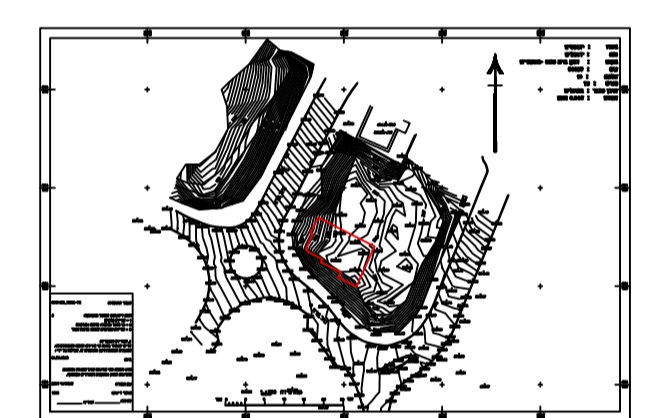

עפ"י תב"ע ב"ש/181

מחוז : ירושלים
 נפה : ירושלים
 מקום : רחוב בית-שמש-משקפיים
 גוש : 80028
 חלקה : 13
 מגרש : 72
 חוכן עבור : קבעלים
 השטח : 0.346 דונם

תכנית מספר
 102-090702
 תוספת זכויות בניה
 נחל קדרון, מגרש 72
 שכונת משקפיים
 רמת בית שמש
 מצב מאושר
 קנה מידה 1:250

מקרא:
 גבול תוכנית (Blue line)
 קו בניין (Red line)
 מאורים א (Yellow)
 שטח ציבורי פתוח (Green)
 דרך מוצעת (Red)
 דרך קיימת/מאושרת (Orange)
 מבנים ומוסדות ציבורי נדת (Cyan)

מספר דרך (Circle with cross)
 קו בניו/קו מסד (Circle with cross and line)
 רוחב דרך (Circle with cross)