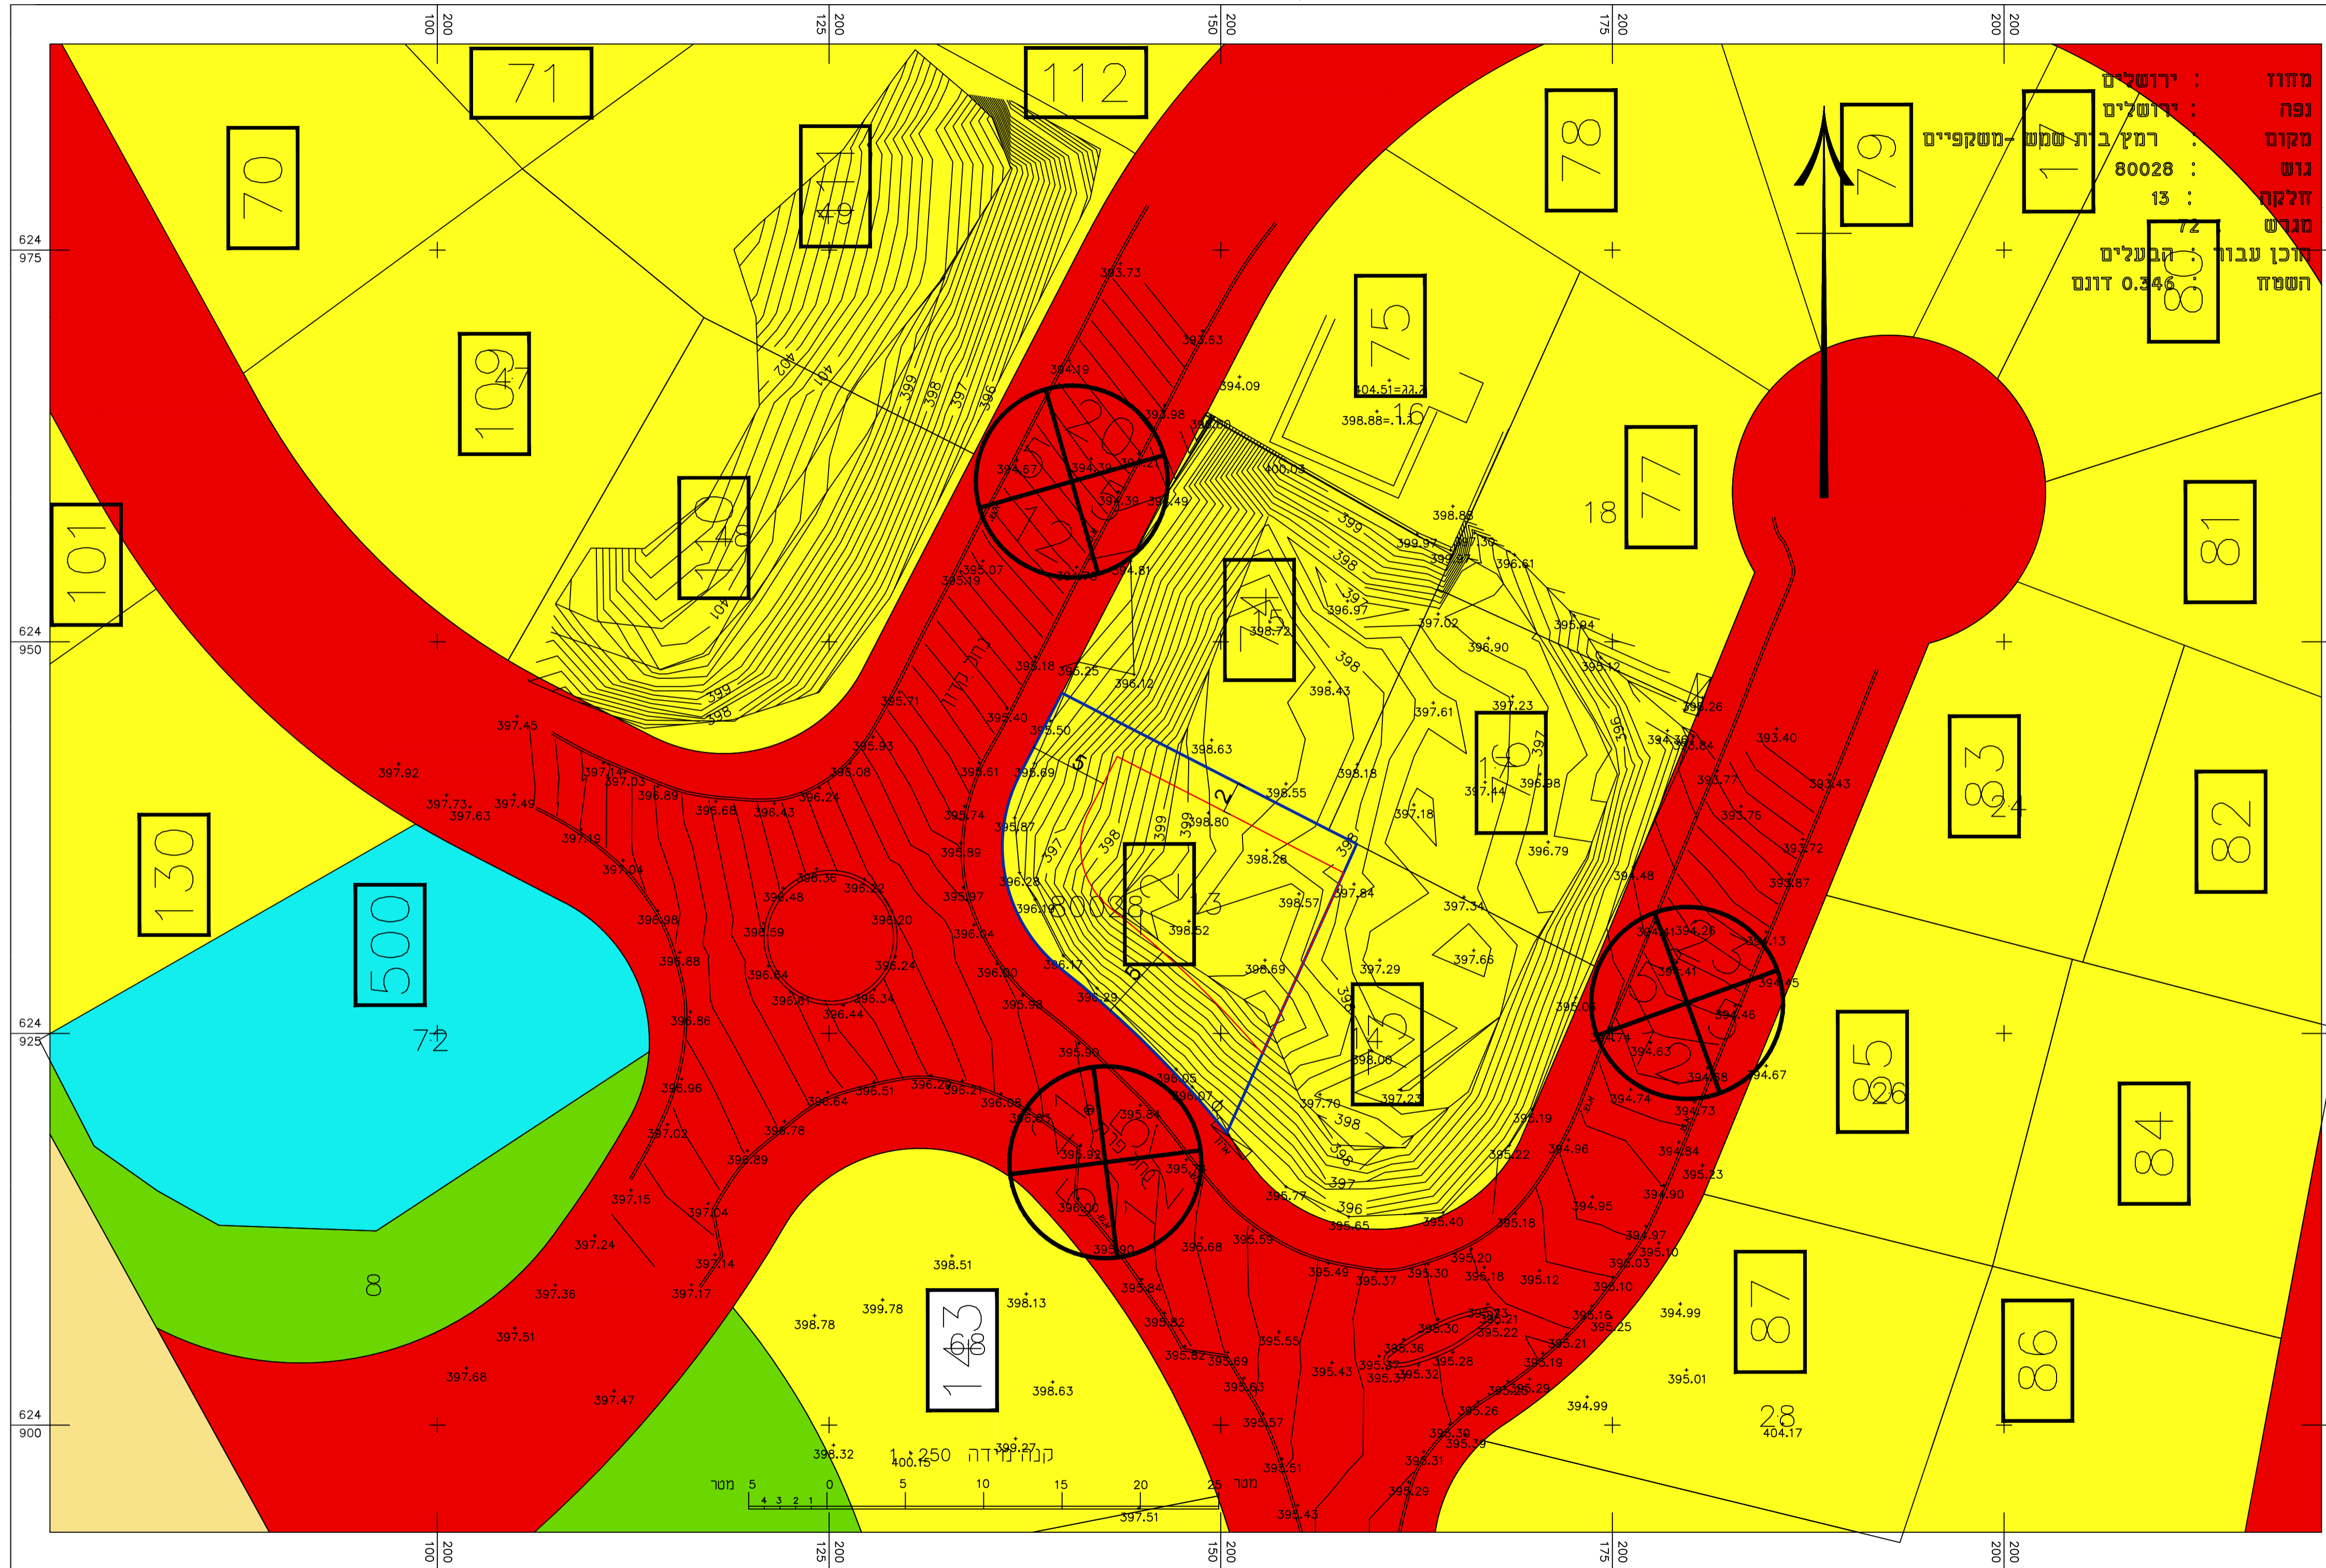

עפ"י תב"ע ב"ש/181

מחוז : ירושלים
 נפה : ירושלים
 מקום : רחוב בית-שמש-משקפיים
 גוש : 80028
 חלקה : 13
 מגרש : 72
 חוכן עבור : קבעלים
 השטח : 0.346 דונם

תכנית מספר
 102-090702
 תוספת זכויות בניה
 נחל קדרון, מגרש 72
 שכונת משקפיים
 רמת בית שמש
 מצב מאושר
 קנה מידה 1:250

מקרא:
 גבול תוכנית (Blue line)
 קו בניין (Red line)
 מאורים א (Yellow)
 שטח ציבורי פתוח (Green)
 דרך מוצעת (Red)
 דרך קיימת/מאושרת (Orange)
 מבנים ומוסדות ציבורי נדת (Cyan)

מספר דרך (Circle with cross)
 קו בניו/קו מסד (Circle with cross and line)
 רוחב דרך (Circle with cross)

תאריך:
 29/12/2021