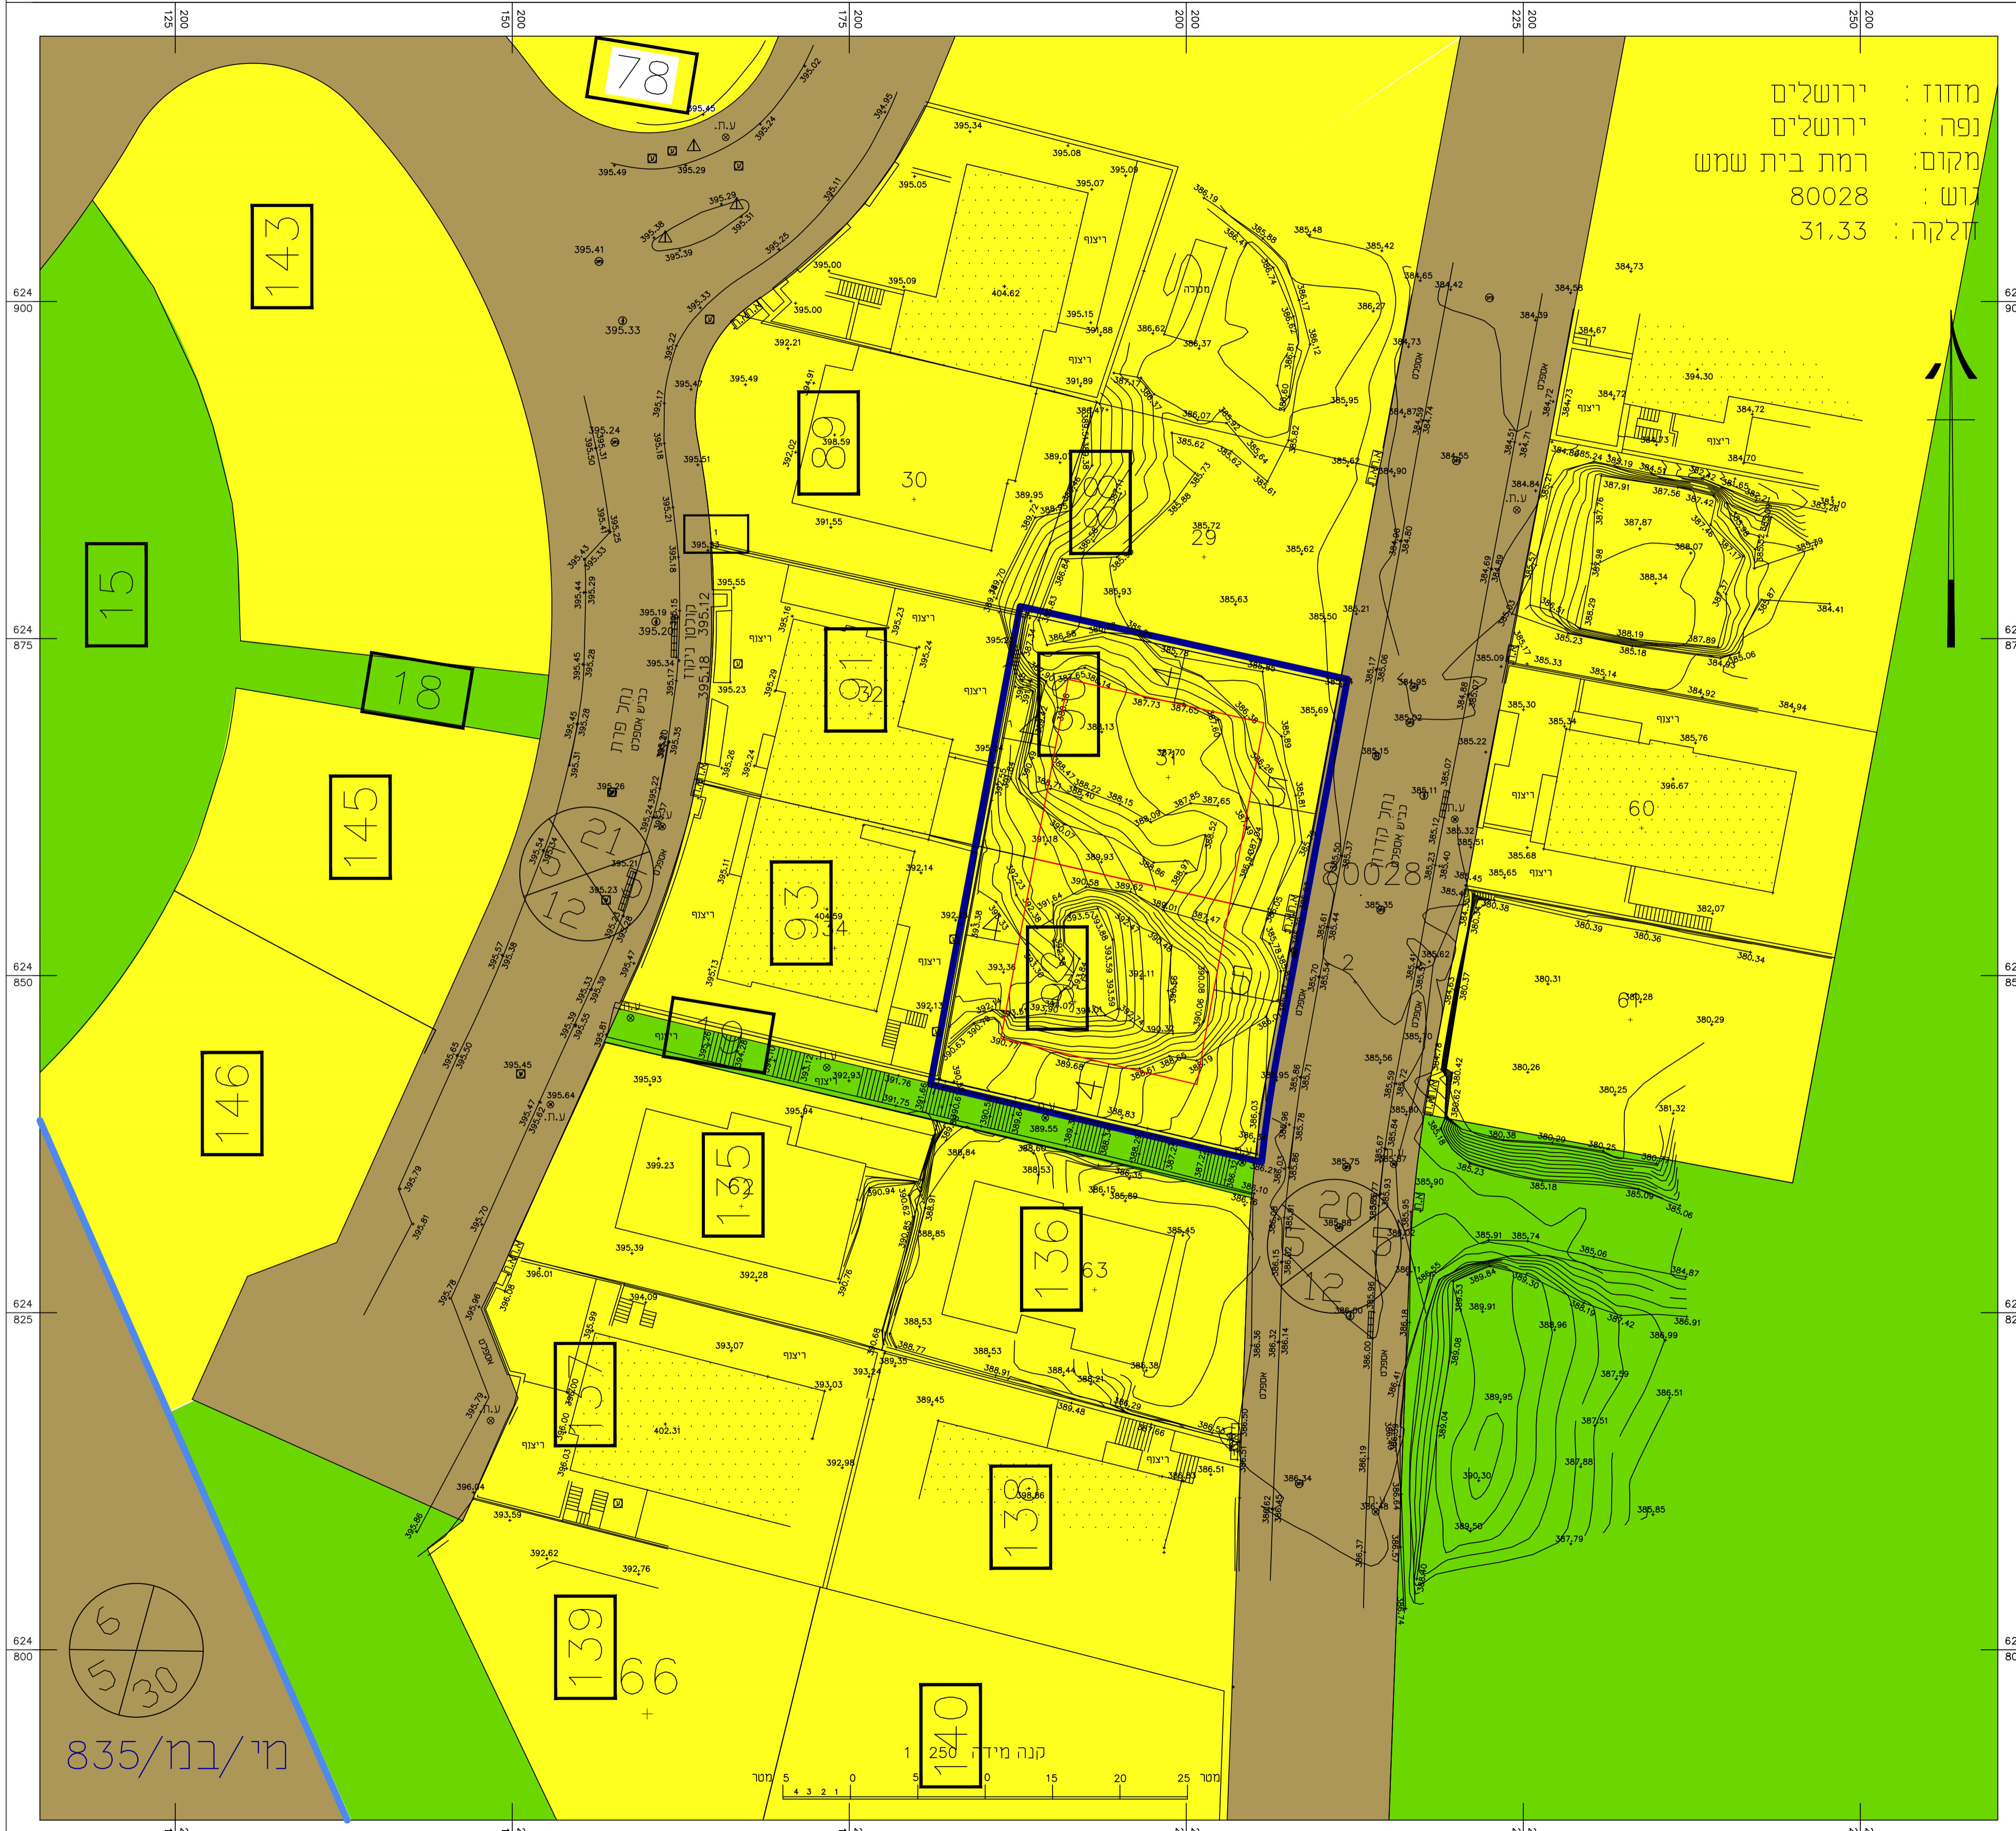

עפ"י תב"ע בש/181

מחוז : ירושלים
 נפה : ירושלים
 מקום : רמת בית שמש
 גוש : 80028
 חלקה : 31.33

תכנית מספר
 102-0981183
 תוספת זכויות בניה
 ואיחוד מגרשים
 מגרשים 90,92
 שכונת משקפיים
 רמת בית שמש

יזם: פרידמן עליזה
 עורך: רוברט לינקס
 מודד: סרגיי טלפה
 תאריך מדידה: 30/12/20

מצב מאושר
 קנה מידה 1:250

תרשים מקום 1:2500

- מקרא:
- גבול תוכנית
 - קו בניין
 - גבול תוכנית תב"ע
 - מגורים א
 - שטח ציבורי פתוח
 - דרך קיימת
 - מספר דרך
 - קו בנין/קו מסד
 - רוחב דרך

תאריך: 26/10/2021

מי/במ/835

קנה מידה 1:250