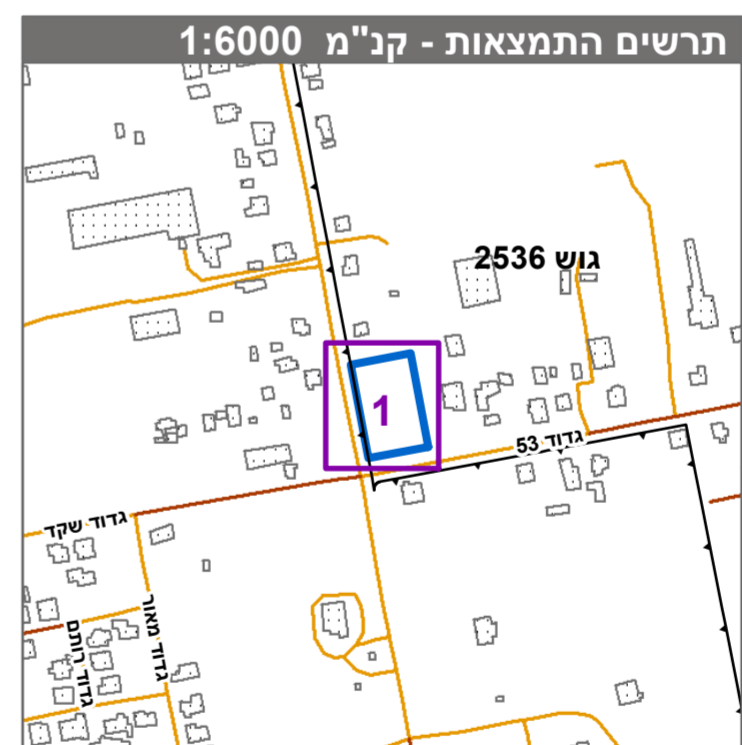

מקרא

מסק עזר

מבנה להריסה

קו-בנין

מידות

עץ/עצים לשימור

חוק התכנון והבניה, התש"ל-1965
תכנית מפורטת

מס' 616-0960310

**תוספת 2 יחידות דיור במשק עזר
10-א, ג, גבעתי**

תשריט מצב מוצע גיליון 1 מתוך 1

מחוז	דרום
מרחב תכנון מקומי	באר טוביה
רשות מקומית	באר טוביה
ישוב	גבעתי
תכנית בסמכות	מקומית
איחוד וחלוקה	ללא איחוד וחלוקה
היתרים או הרשאות	תכנית שמכונה ניתן להוציא היתרים או הרשאות
מונה תדפיס התשריט	19
מועד הפקה	03/04/2023
שטח התכנית	3.658 דונם קנה מידה 1:250