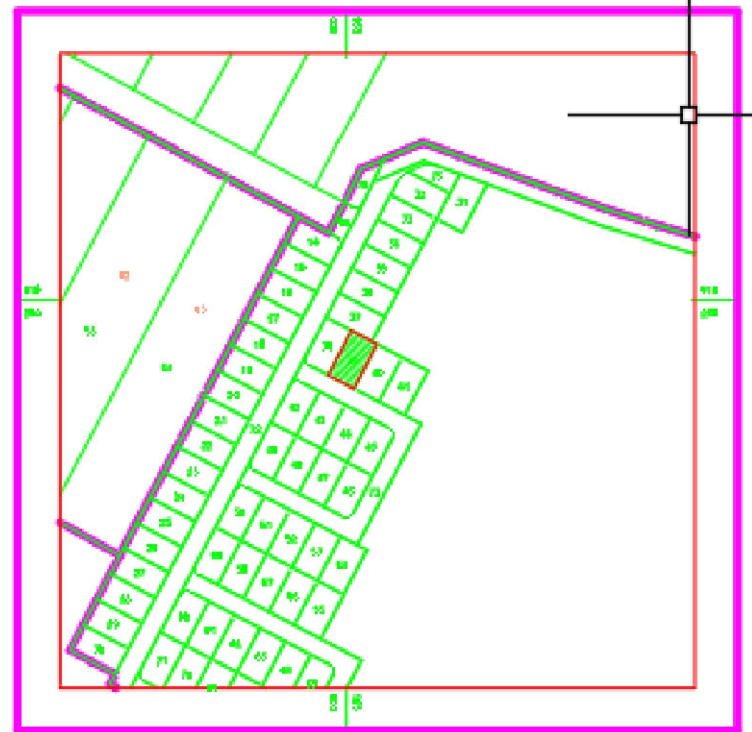

תרשים סביבה קני"מ 1:2500

תרשים סביבה קני"מ 1:2500 בהתאם לתכנית 3/138/03/6

# תשריט מאושר

מס תכנית 633-0962183

מגרש 47 בהרחבה הקהילתית משען - הסדרה ותוספת זכויות בנייה

גליון 1 מתוך 1

תחולה	רקע
תיאור	
תאריך עריכת הנספח	05.04.2021
קנ"מ	1:100
תרשימים נוספים	קנ"מ
שם תרשים	1:X,XXX
שם תרשים	1:X,XXX
שם תרשים	1:X,XXX
שמות וזחתימות:	
שם: ליזה תורנימן אזריאל	עורך הנספח
תאריך:	

מקרא:

תכנית 234\02\6

קרקע חקלאית

תכנית 3\138\03\6

גבול תכנית

גבול שטח ת.ו.ב.

אזור מגורים א'

דרך קיימת