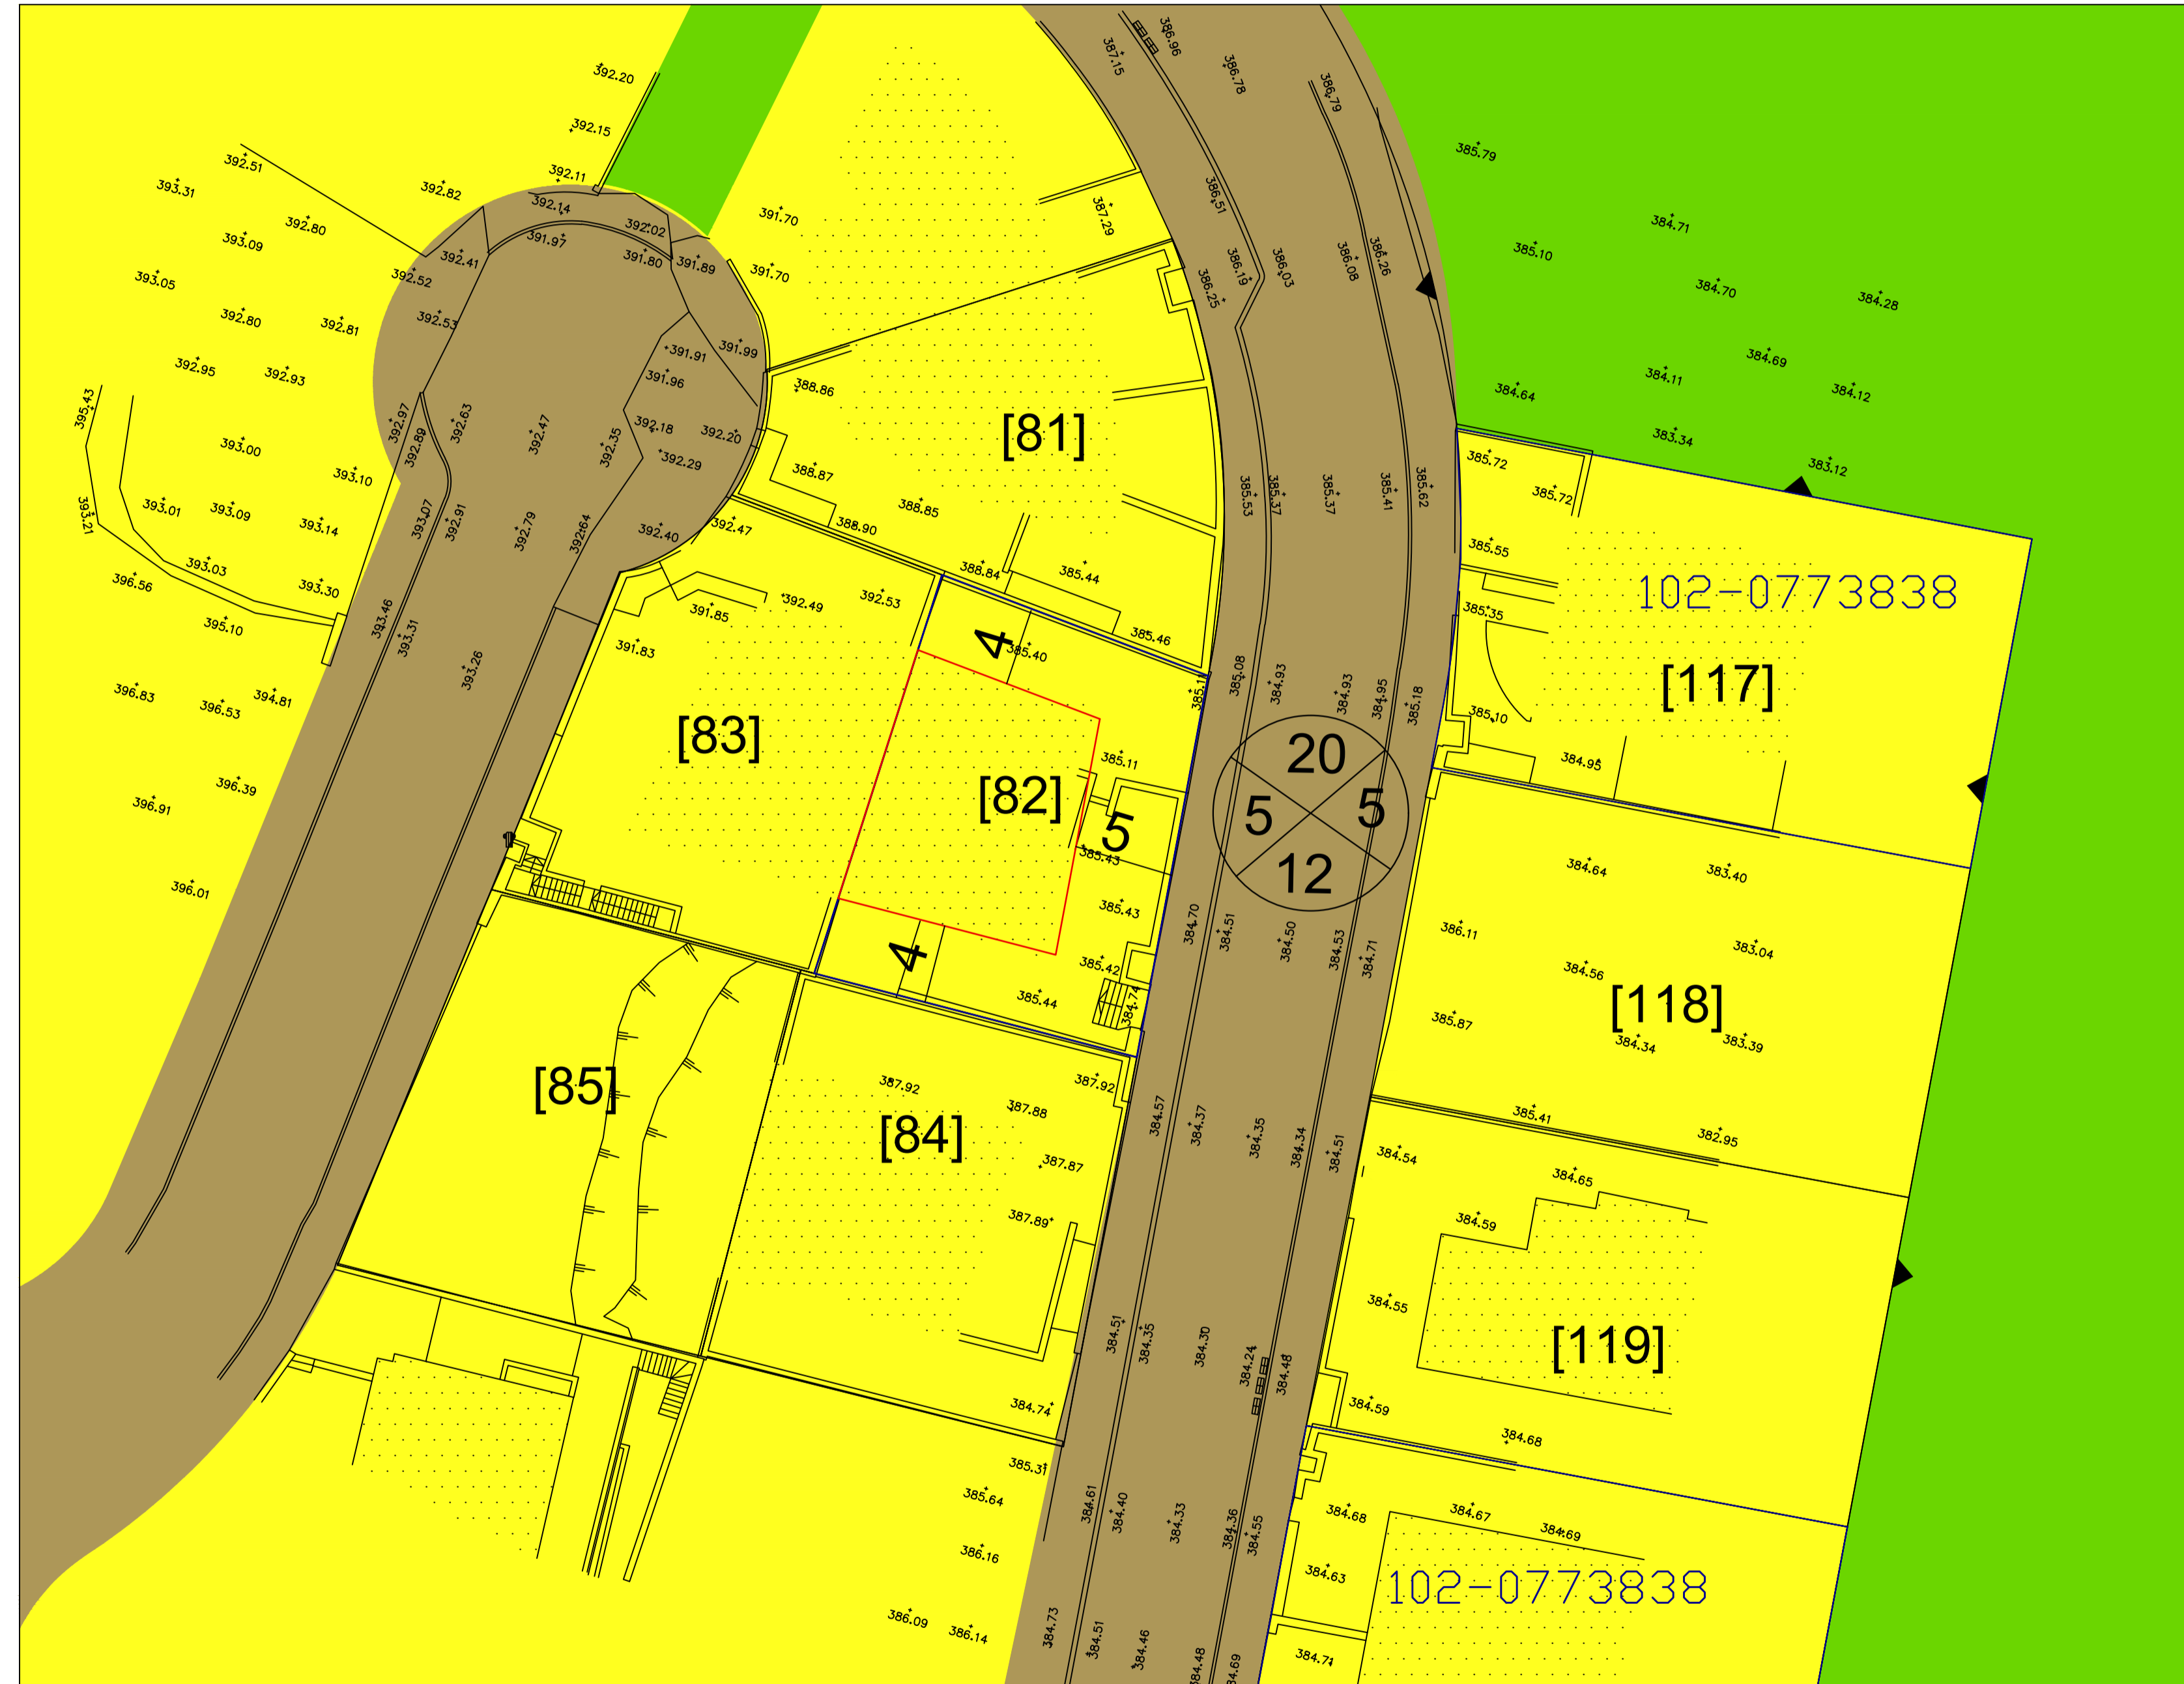

### עפ"י תב"ע בש/181

**תכנית מספר**  
**102-1178268**

**תוספת זכויות בניה**  
**נחל קדרון 17, מגרש 82**  
**שכונת משקפיים**  
**רמת בית שמש**

**מצב מאושר**  
**קנה מידה 1:500**

- מקרא:**
- דרך קיימת מאושרת
  - גבול תוכנית
  - קו בניין
  - מגורים א
  - שטח ציבורי פתוח
  - מספר דרך
  - קו בנין/קו מסד
  - רוחב דרך
- תאריך:** 23/1/2023