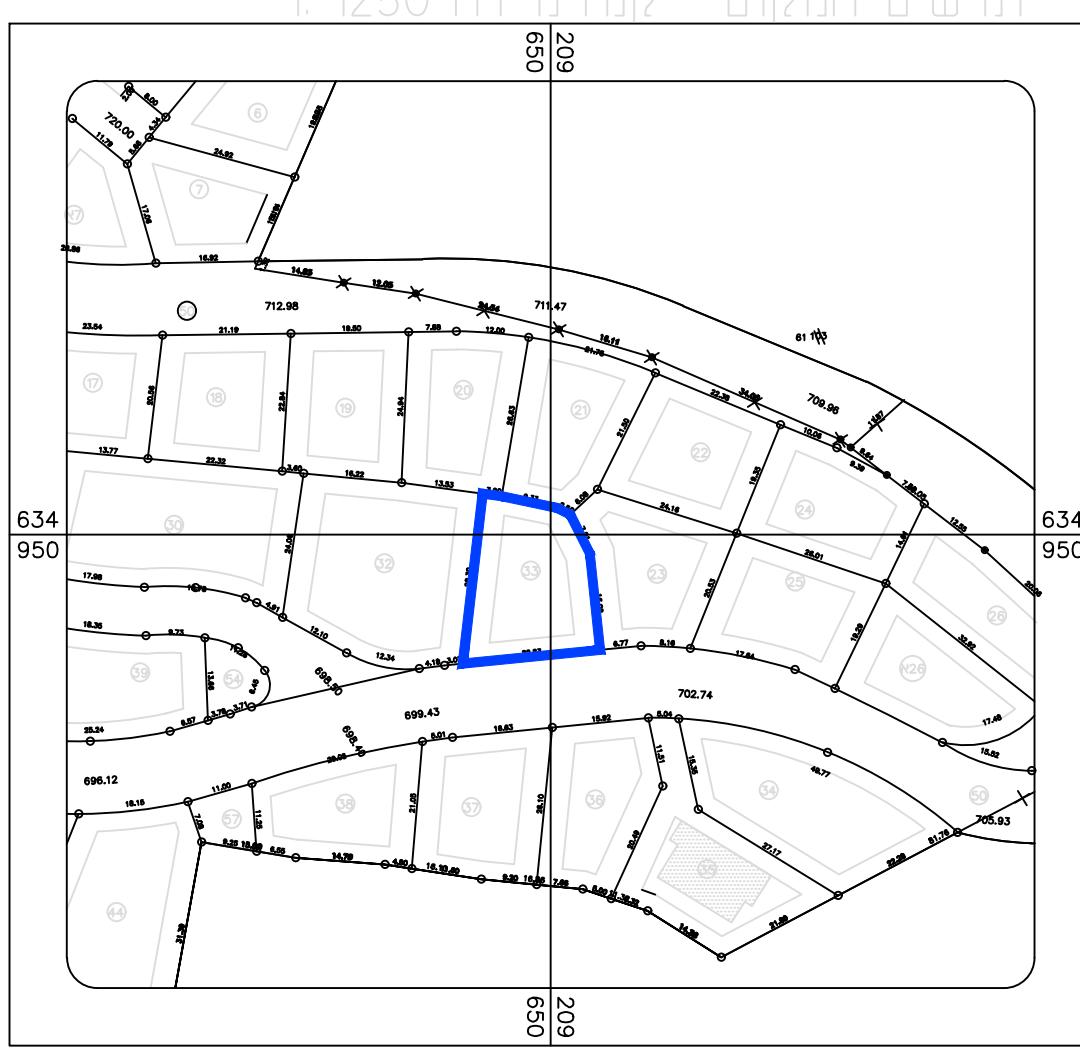

W:\WORK\ABO GHOSH\29540\P13\M33\GD4452\GD4452\_24.07.2022  
1 : 250

מחוז : ירושלים  
נפה : ירושלים  
מקום : אבו גוש  
גוש : 29540  
חלקה : חלק 13  
מגרש : 33 חלק לפי תביע מס' ה/233  
שטח (מ.ד) : 0.495  
הוכן עבור : הבעלים

חוק התכנון והבנייה, התשנ"ה - 1965 תכנית מפורטת	
מס' 152-1124239	
שם התכנית הוספת זכויות במגרש 33 חלקה 13 גוש 29540 אבו גוש	
מצב מאושר	גיוון 1 מתוך 1
שם הנספח מצב מאושר	קנ"מ 1:250
תאריך	15/03/2023
שמות וחתימות:	
שם: עותמאן פראס תאגיד:	עורך התוכנית חתימתו פרס תכנית 46687 ס.ר.

- מיקרא מצב מאושר
- אזור מגורים ב-1 מיוחד
  - דרך משולבת
  - דרך מאושרת
  - קו בניין
  - גבול תכנית
  - מספר חלקה רשומה
  - מספר גוש
  - מס' דרך
  - קו בנין
  - רוחב הדרך

הערות  
הקואורדינטות קשורות לנקודת G.P.S 6109ZHD, 6108ZHD  
הגבהים קשורים לנקודת G.P.S 6109ZHD שגובהה 700.63