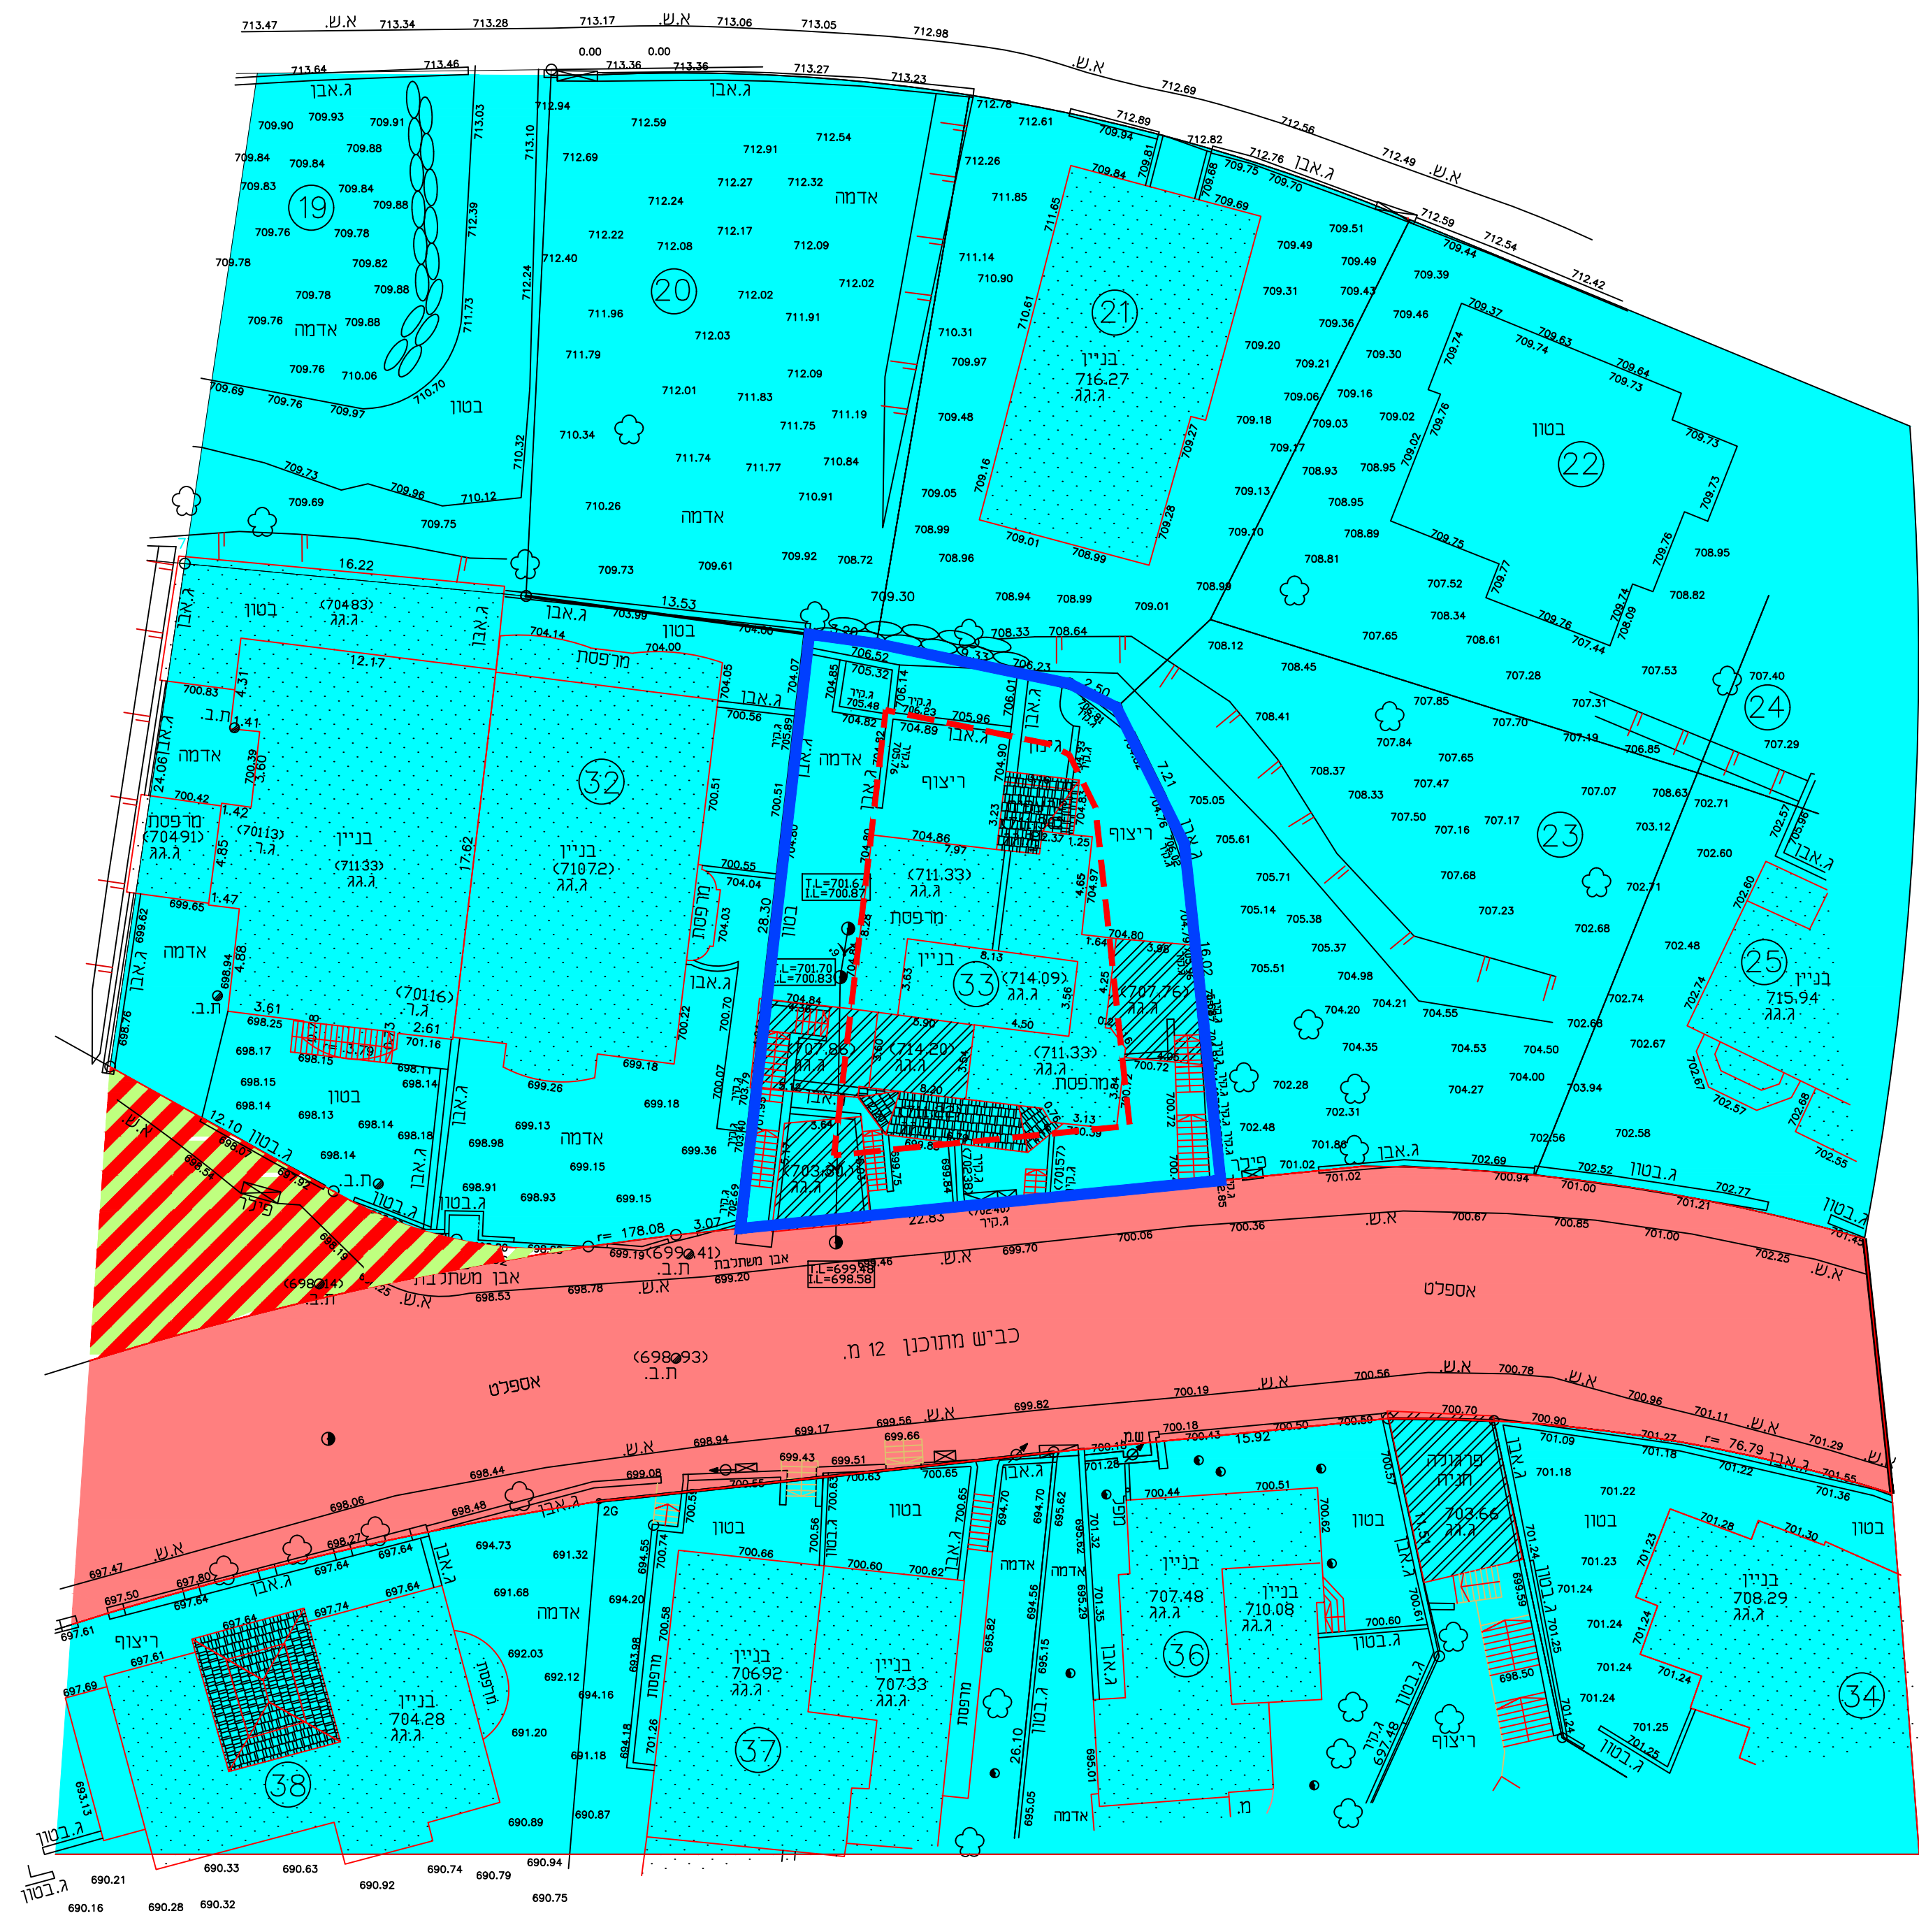

W:\WORK\ABO GHOSH\29540\P13\M33\GD4452\GD4452\_24.07.2022  
1 : 250

מחוז : ירושלים  
נפה : ירושלים  
מקום : אבו גוש  
גוש : 29540  
חלקה : חלק 13  
מגרש : 33 חלק לפי תביע מס' ה/233  
שטח (מ.ד) : 0.495  
הוכן עבור : הבעלים

חוק התכנון והבנייה, התשנ"ה - 1965 תכנית מפורטת	
מס' 152-1124239	
שם התכנית הוספת זכויות במגרש 33 חלקה 13 גוש 29540 אבו גוש	
מצב מאושר	גיוון 1 מתוך 1
שם הנספח מצב מאושר	קנ"מ 1:250
תאריך	15/03/2023
שמות וחתימות:	
שם: עותמאן פראס תאגיד:	עורך התוכנית חתימתו פרס תכנית 46687 ס.ר.

- מיקרא מצב מאושר
- אזור מגורים ב-1 מיוחד
  - דרך משולבת
  - דרך מאושרת
  - קו בניין
  - גבול תכנית
  - מספר חלקה רשומה
  - מספר גוש
  - מס' דרך
  - קו בנין
  - רוחב הדרך

הערות  
הקואורדינטות קשורות לנקודת G.P.S 6109ZHD, 6108ZHD  
הגבהים קשורים לנקודת G.P.S 6109ZHD שגובהה 700.63