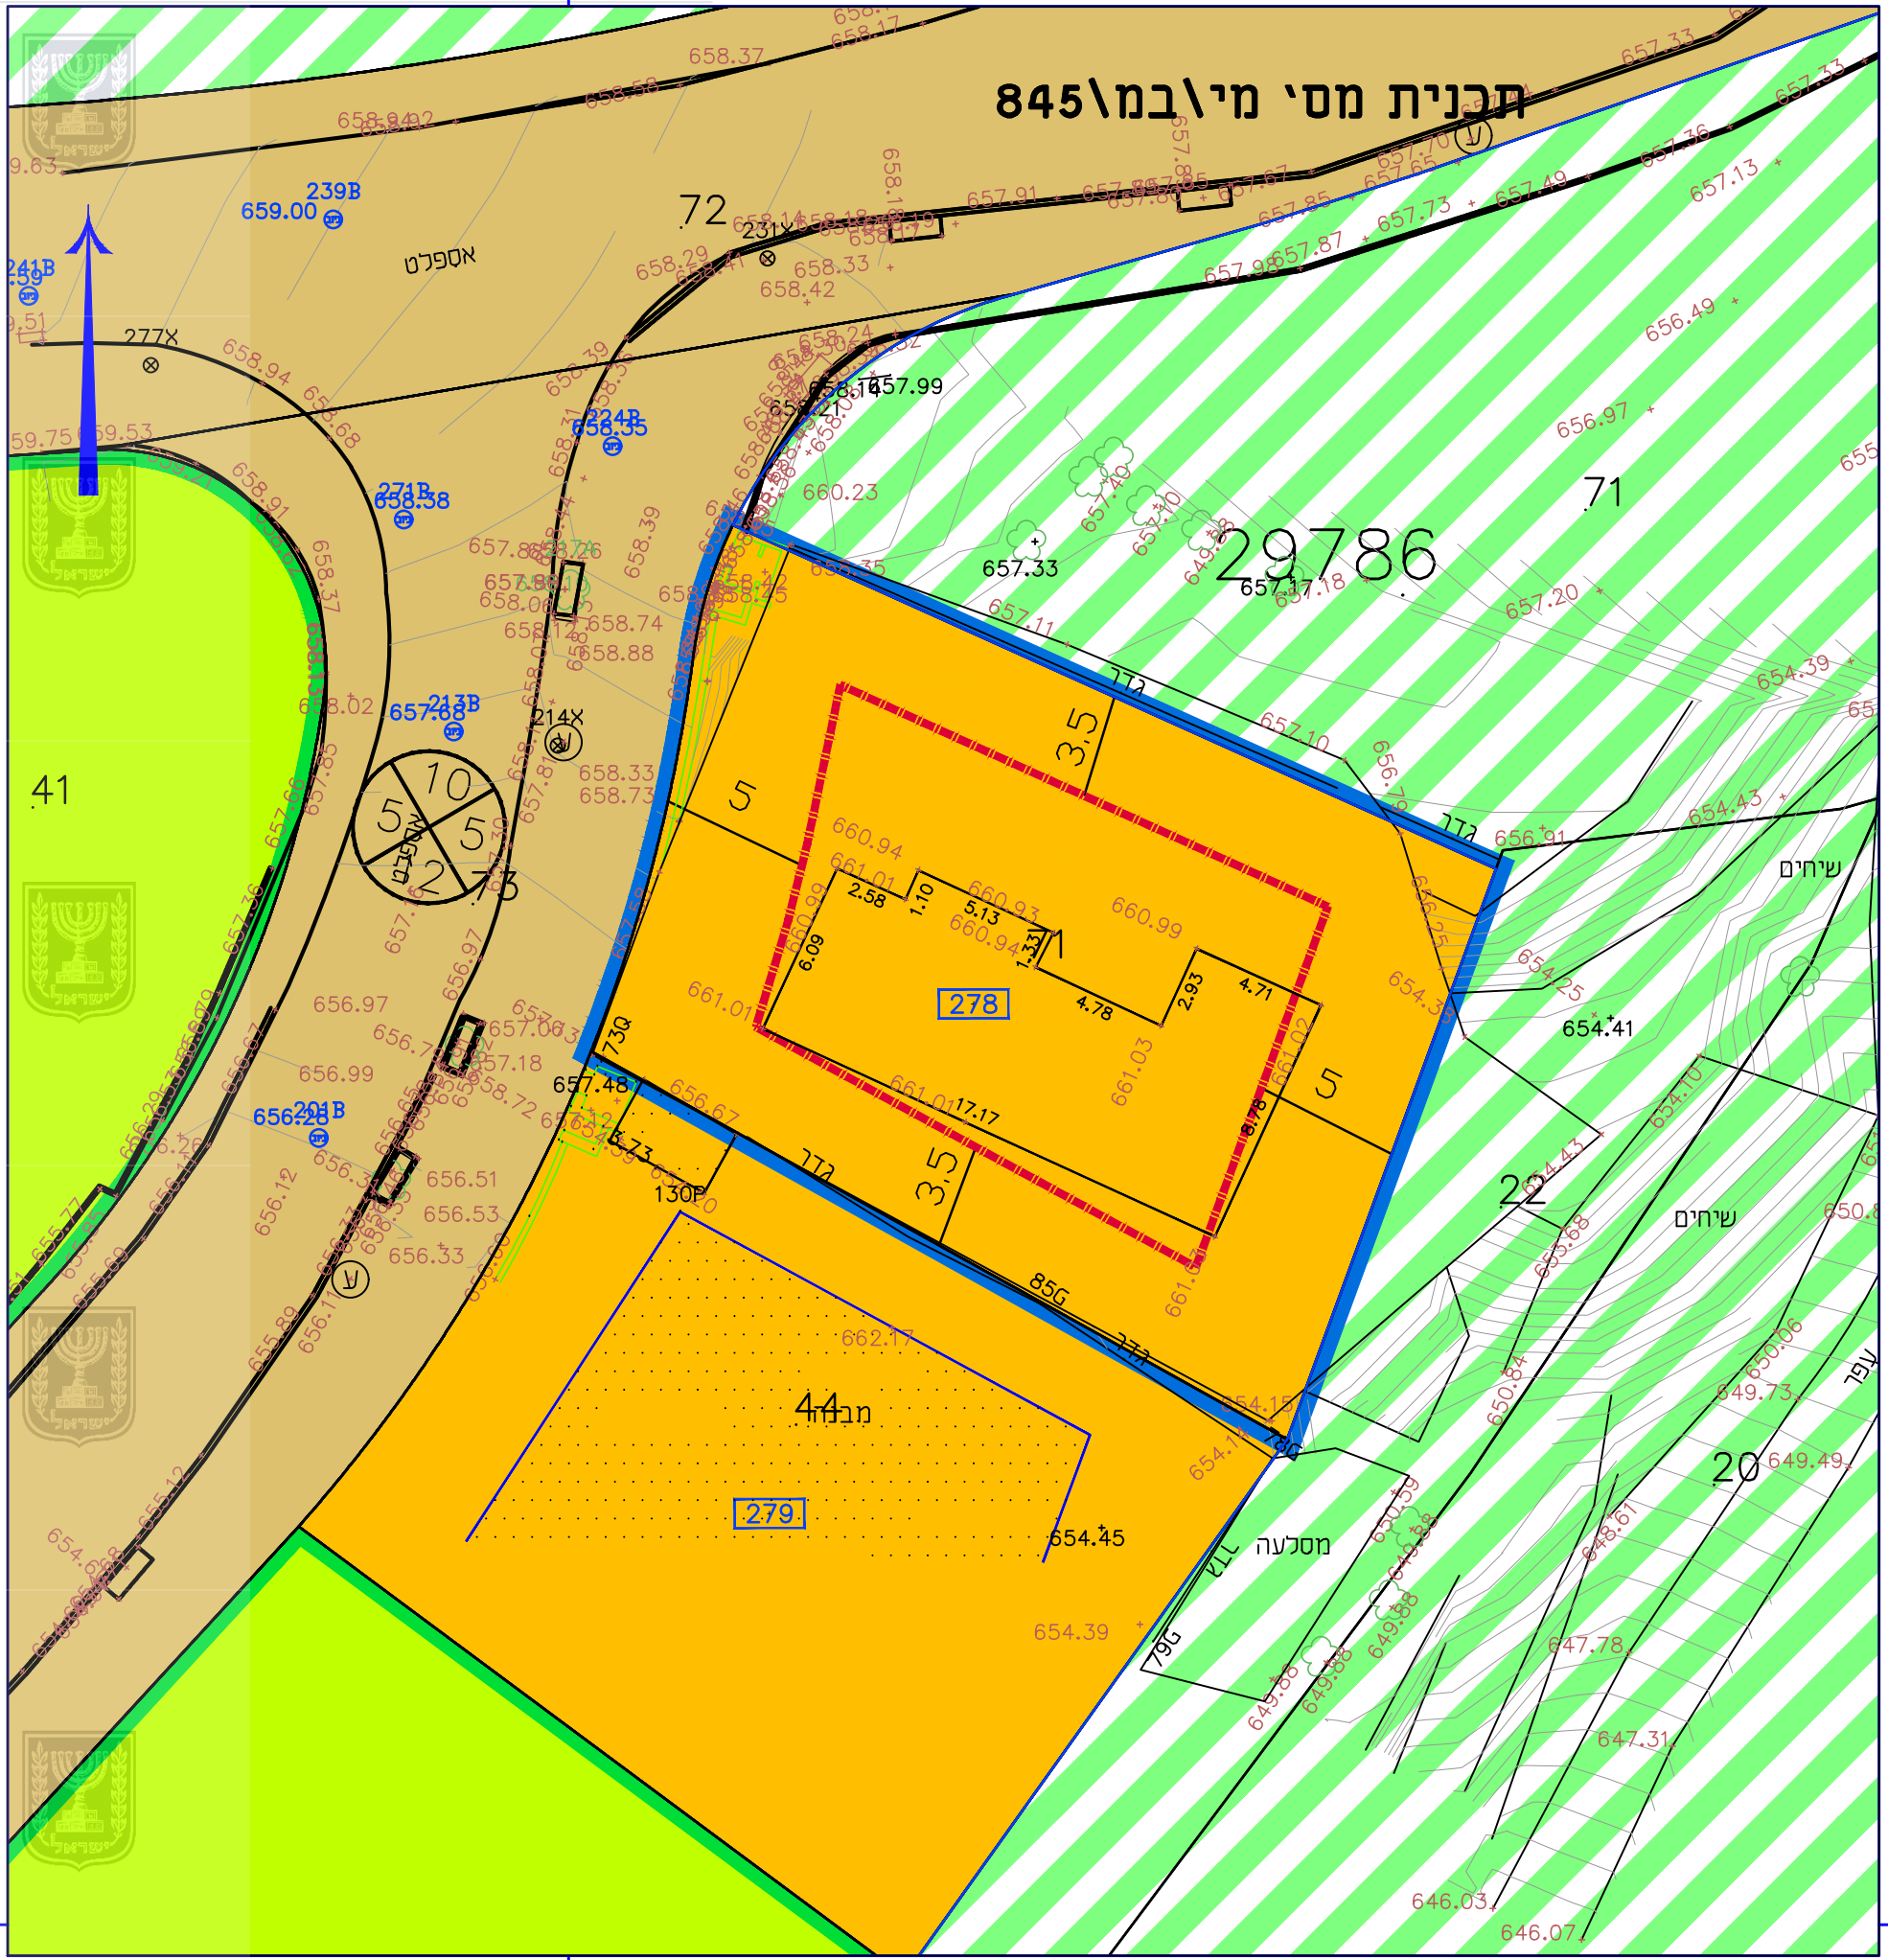

תכנית מס' מ/במ\845

מצב מאושר תכנית מס' מ/במ\845

נספח לתכנית מס' 151-1098664

**תוספת זכויות בניה למגורים
מגרש 278 בנס הרים**

גליון 1 מתוך 1

תכולה	רקע
קני"מ	1:250

שמות וזחתימות:

שם: אדר' אילנה הדר	עורך
תאריך:	הנספח

מקרא	
	קו בנין
	גבול תא שטח
	גבול תוכנית לתצוגה
	חקלאי ב'
	מגורים א'
	קרקע חקלאית
	פרטי פתוח
	דרך מאושרת
	מספר תא שטח