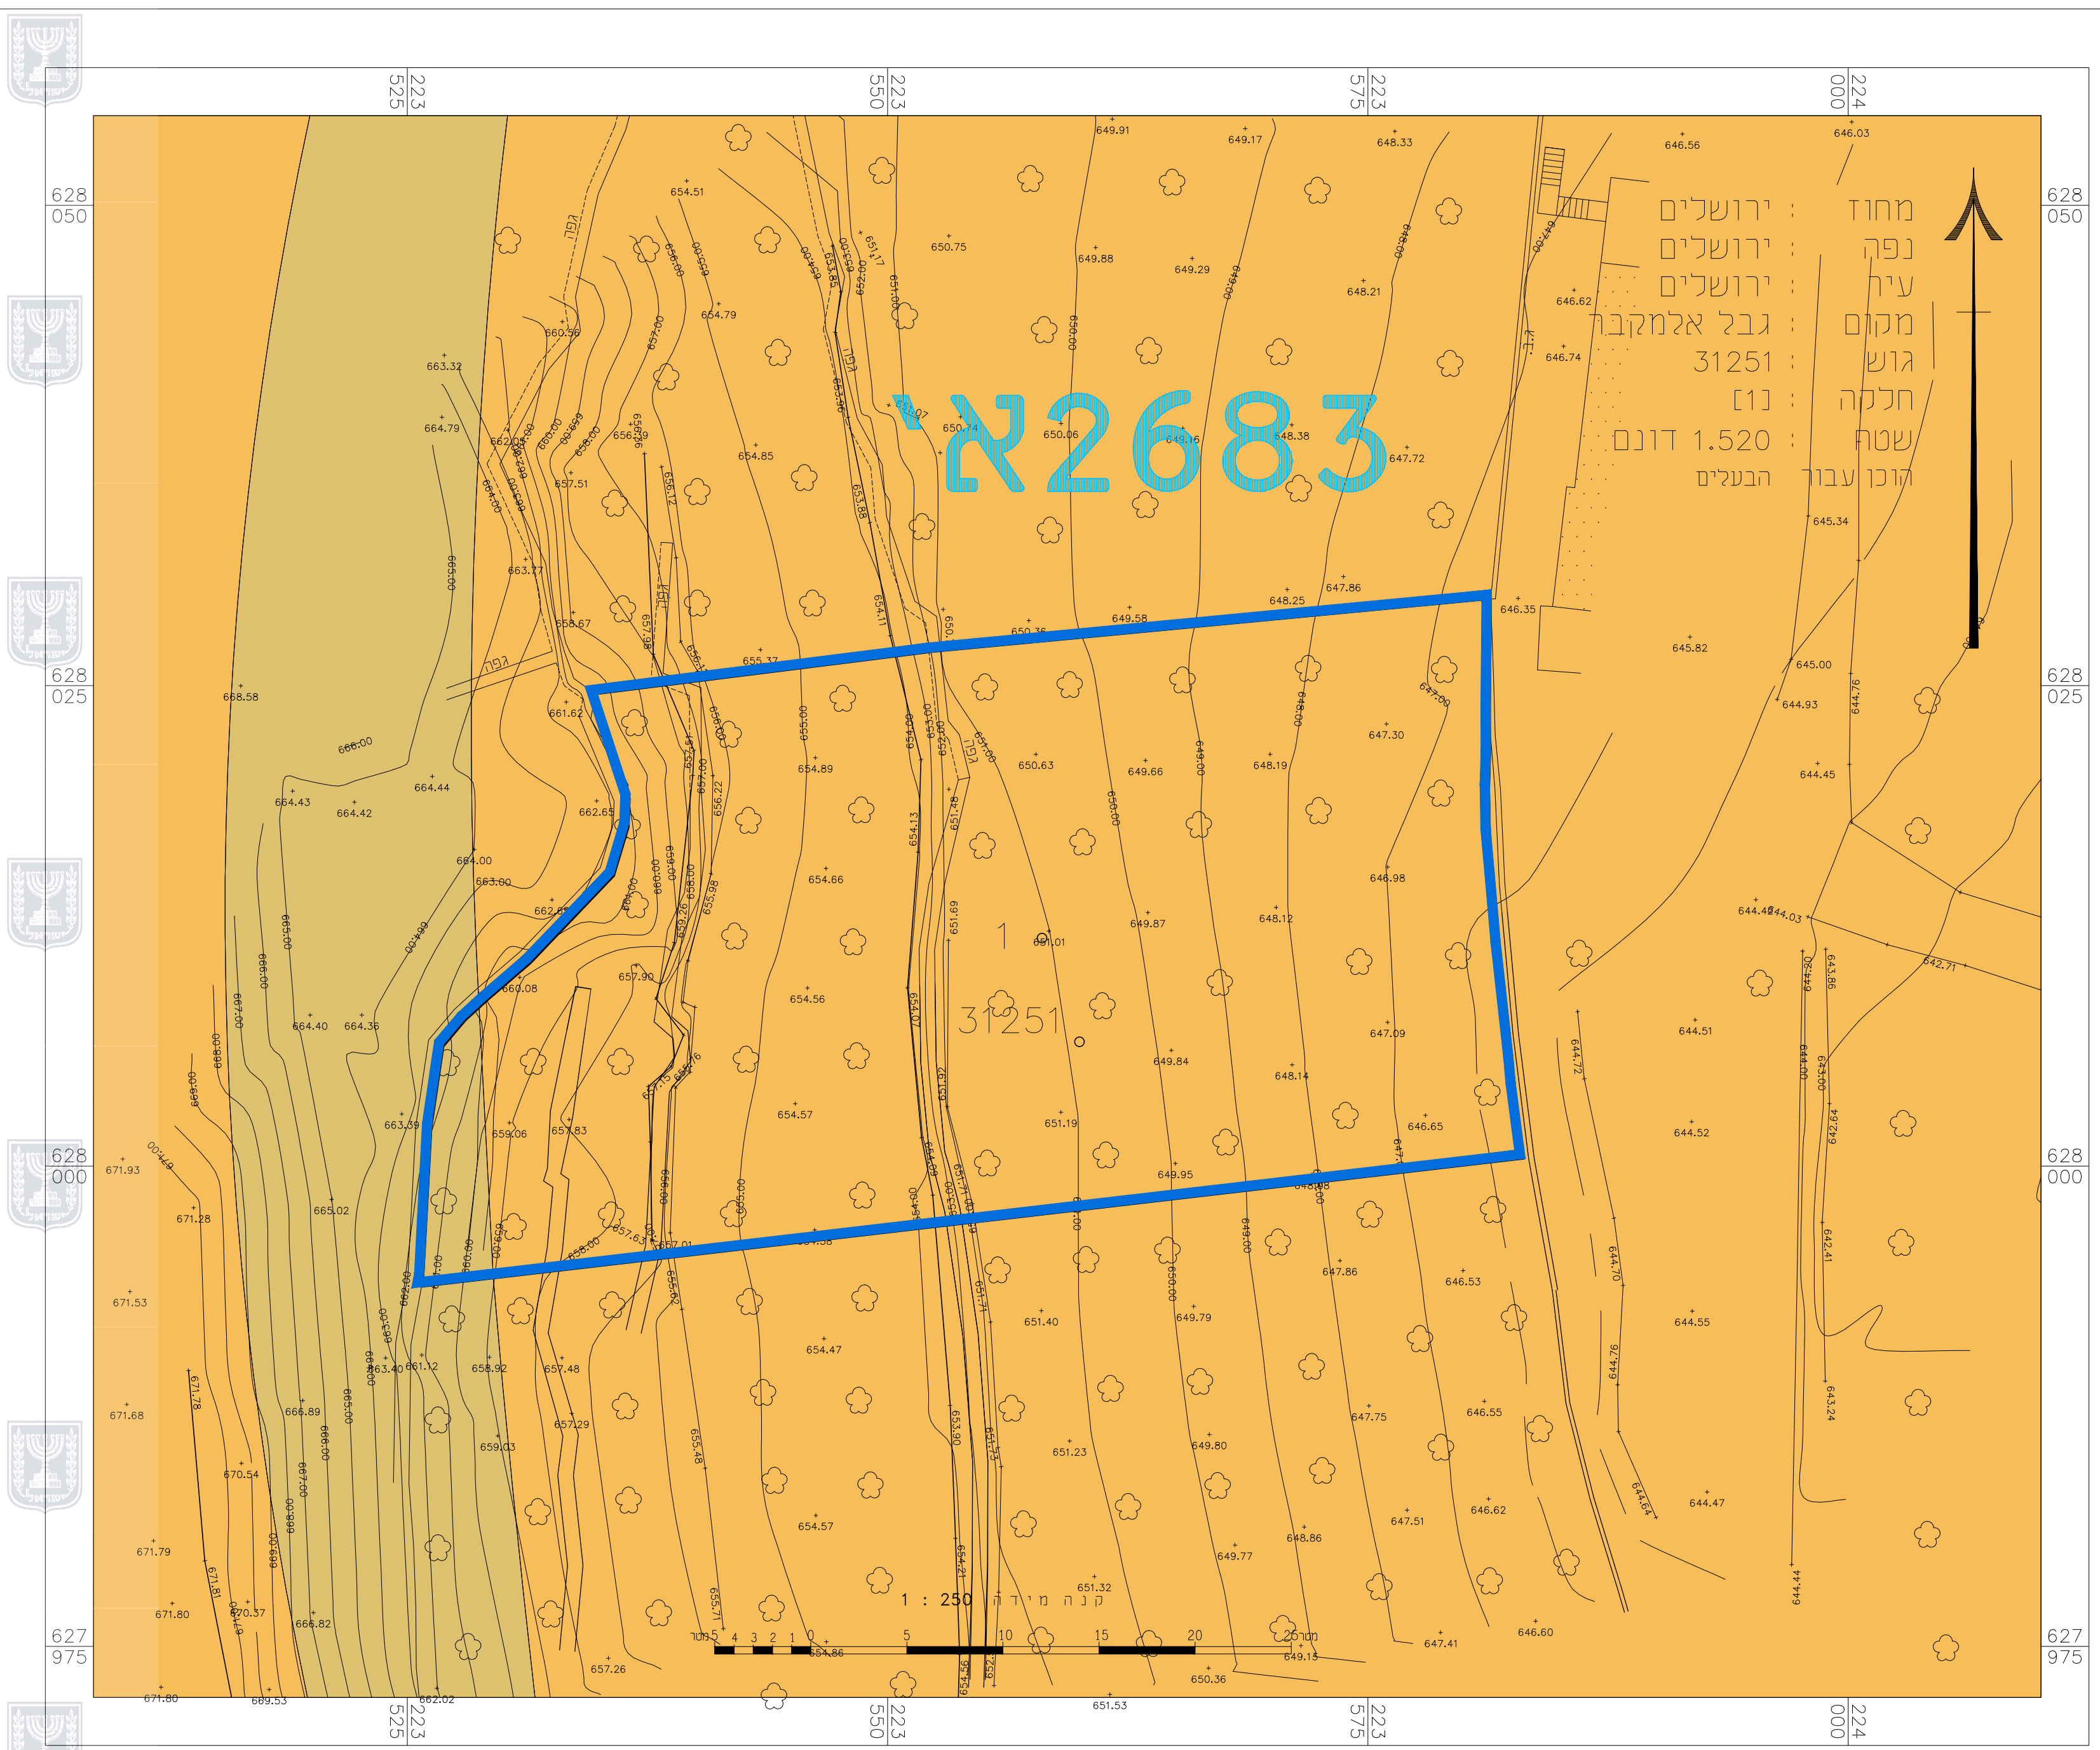

# מצב מאושר

קנ"מ 1 : 250

מחוז : ירושלים  
 נפה : ירושלים  
 עיר : ירושלים  
 מקום : גבל אלמקבר  
 גוש : 31251  
 חלקה : [1]  
 שטח : 1.520 דונם  
 הוכן עבר : הבעלים

- ### מקרא מצב מאושר
- גבול התכנית
  - דרך מאושרת
  - אזור מגורים 6
  - גבול תכנית מאושרת
  - מספר תכנית מאושרת
  - גבול גוש
  - גבול חלקה
  - מספר גוש
  - מספר חלקה

תרשים סביבה כללית  
 קנ"מ 1:1250

חוק התכנון והבנייה, התשכ"ה - 1965  
 תכנית מתאר מקומית

**תכנית מס' 101-0964650**

**שם התכנית**  
**הקמת שני בנינים חדשים**  
**בשכונת גיבל אלמוכבר**  
**ירושלים**

מצב מאושר      גליון 1      מתוך 1

שם הנספח	קנ"מ
מצב מאושר	1.250
תרשים סביבה	1:1250
תרשים נוסף	15000
תרשים נוסף	-
תמונה נוספת	-

תאריך: 8\3\2023

שמות וזחיתמות:

שם נירה שובל	ת.ו. 9746066
סוכנת: כרובת קרית ספר מס' 14 זופר	מס': 0546469612
הואיל: nirshoval@gmail.com	