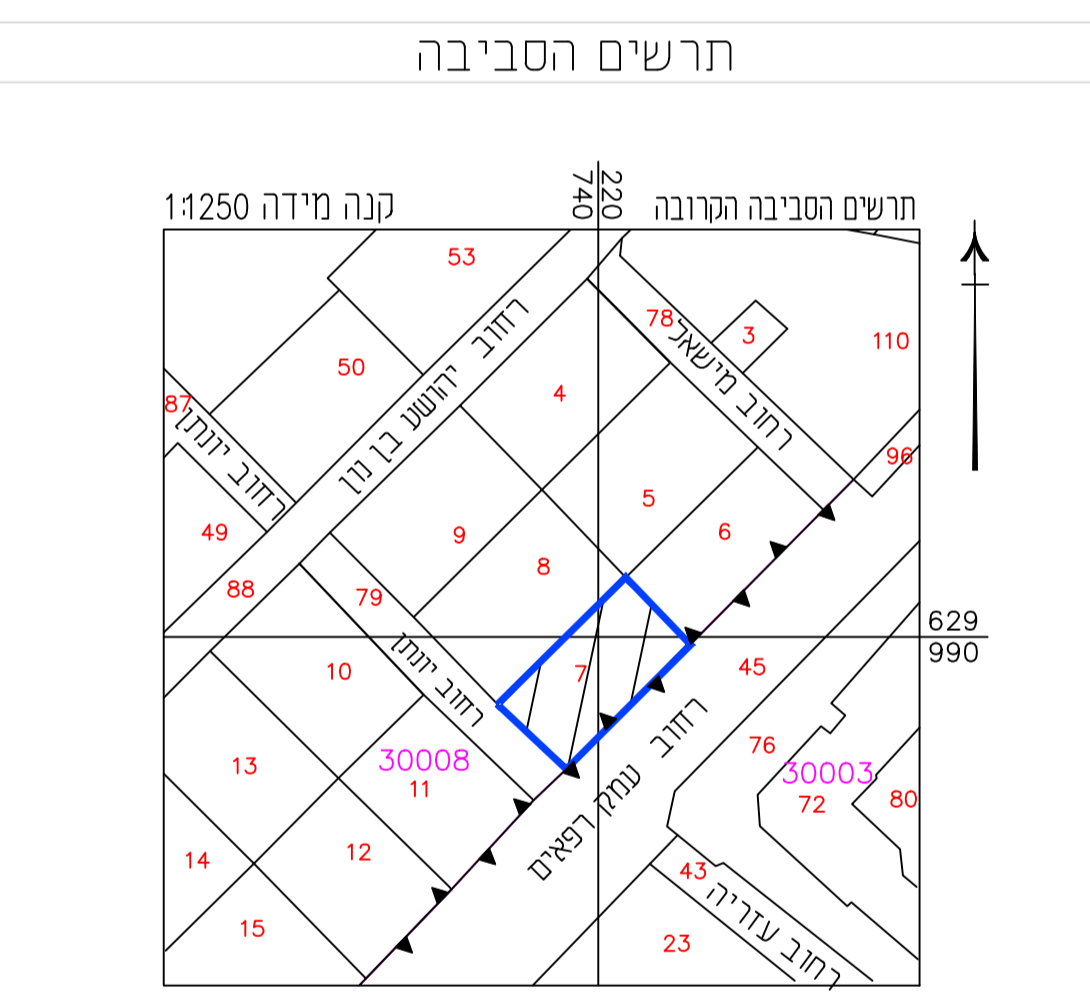

**מקרא**  
מצב מאושר

- גבול תכנית מוצעת
- 2878 גבול תכנית מאושרת ומספרה
- 1 אזור מגורים
- אזור מגורים 1 מיוחד
- אזור מגורים 5 מיוחד
- מגורים ב'
- מסחר
- דור מאושרת
- רצועת מתעני
- יעוד עפ"י תכנית מאושרת אחרת
- מבנה/גדר להריסה
- חזית מסחרית
- חזית לשימור
- קירות להחמקה
- קו בנין מאושר
- קו בנין עיני
- קו בנין מבנה
- קו בנין תוספת
- קו בנין תוספת
- בנין אופני
- ★ מבנה לשימור
- ⊕ עץ/עצים לשימור
- בנין קיים
- ▶ גבול גוש קיים
- 30008 מספר גוש קיים
- גבול חלקה קיימת
- 7 מס' חלקה קיימת
- גבול מגרש מאושר
- מס' מגרש מאושר
- מס' תא שטח מאושר
- מספר תא שטח
- מספר הדרך
- קו בנין
- רוחב הדרך

מספר התוכנית: 189-02-23

1. דיון ועד התכנון והמספר  
2. מס' מדידת ארץ  
3. מס' חזית

1. המדידה המפורטת  
2. הריני יוצרין ביאור כי מדידת המפה והטופוגרפיה/רפובליקה הירוקה רשמי לוחות. ז. עברה על ידי:

16.04.2023

וזיא והנה לפי תוצאות נולד מאית ובהתאם לפרוטוקול המדידה והמדידה המודרניים שבחוק.

שם המודד: יורם אלישב

מספר רישו: 985

חתימה: תאריך: \_\_\_\_\_

חוק התכנון והבניה, התשכ"ה - 1965 תכנית מתאר מקומית	
תכנית מס' 101-1211002	
שם התכנית תוספות בניה והגבהת הבנין ברחוב עמק רפאים 46, ירושלים	
תשריט מצב מאושר גליון 1 מתוך 1	
מחוז	ירושלים
מרחב תכנון מקומי	ירושלים
רשות מקומית	עיריית ירושלים
ישוב	ירושלים
כתובת	מושבנה יוונית, רחוב עמק רפאים 46
הוכן עבור	בורגר השקמה (2004) בע"מ
תאריך	17/12/2023

טבלת גושים וחלקות			
מס' גוש	חלקה/כל הגוש	מספרי חלקות בשלמות	מספרי חלקות בחלק
30008	חלקה 7	7	---

הערות

- הרשת והגבולות מפורטים לרשת הארצית. בנין מ"ג מס' 1447.1448.824 - 824.
- הגבולות בהתאמה 780.03 מ' 827.03 מ' 818.723 מ'.
- המדידה בוצעה כרקע כתביע וחומאת למיפוס מובאית 2006 (נובמבר 2010).