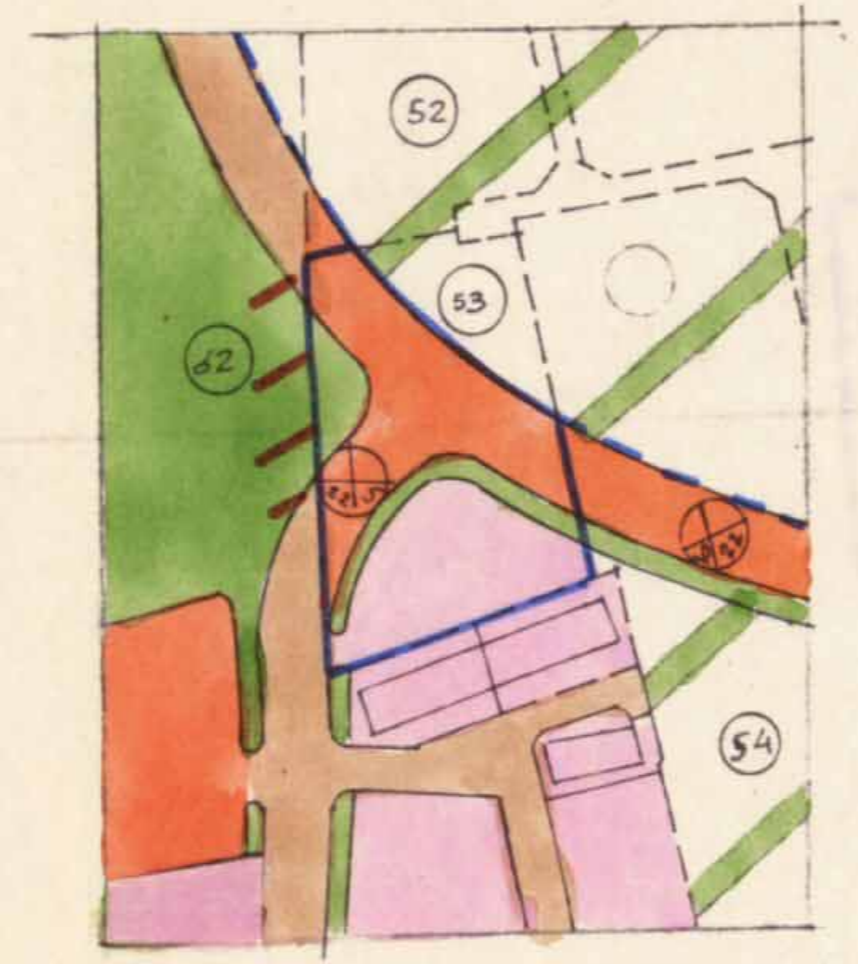

מחוז המרכז
 מרחב תכנון מקומי כפר-סבא
 תכנית מפורטת כס/1/25 א,
 שינוי לתכנית כס/1/25,
 1 מחוז: המרכז
 2 כפר: פתח-תקוה
 3 מקום: כפר-סבא
 4 א/ש: 7606
 חלק מחלק 53

5 היזם: הועדה המקומית לתכנון ובינה כפר-סבא.
 עורך התכנית: הועדה המקומית לתכנון ובינה כפר-סבא.
 בעלי הקרקע: מ.מ.י.
 6 שטח התכנית: כ-9,000 ד'
 7 קנה מידה: 1:625

תרשים סביבה ומצב קייב 1:2500

ביטח קיים לביטול
 בעתיד

לוח שטחים

שטח התכנית	דרכים	ש.צ.פ.	אזור מסחרי שדות דרך	מסחרי	הערות
כ-9,000 ד'	4,000 ד'	2,000 ד'	3,000 ד'		כל השטחים מקורבים

- מקרא:
- גבול התכנית
 - גבול תכנית מאושרת
 - אזור תקלואי
 - דרך קיימת
 - חניה
 - מס' דרך
 - קו בנין
 - חובב הדרך
 - אזור תעשייה
 - אזור מסחרי, שדות דרך
 - ש.צ.פ.