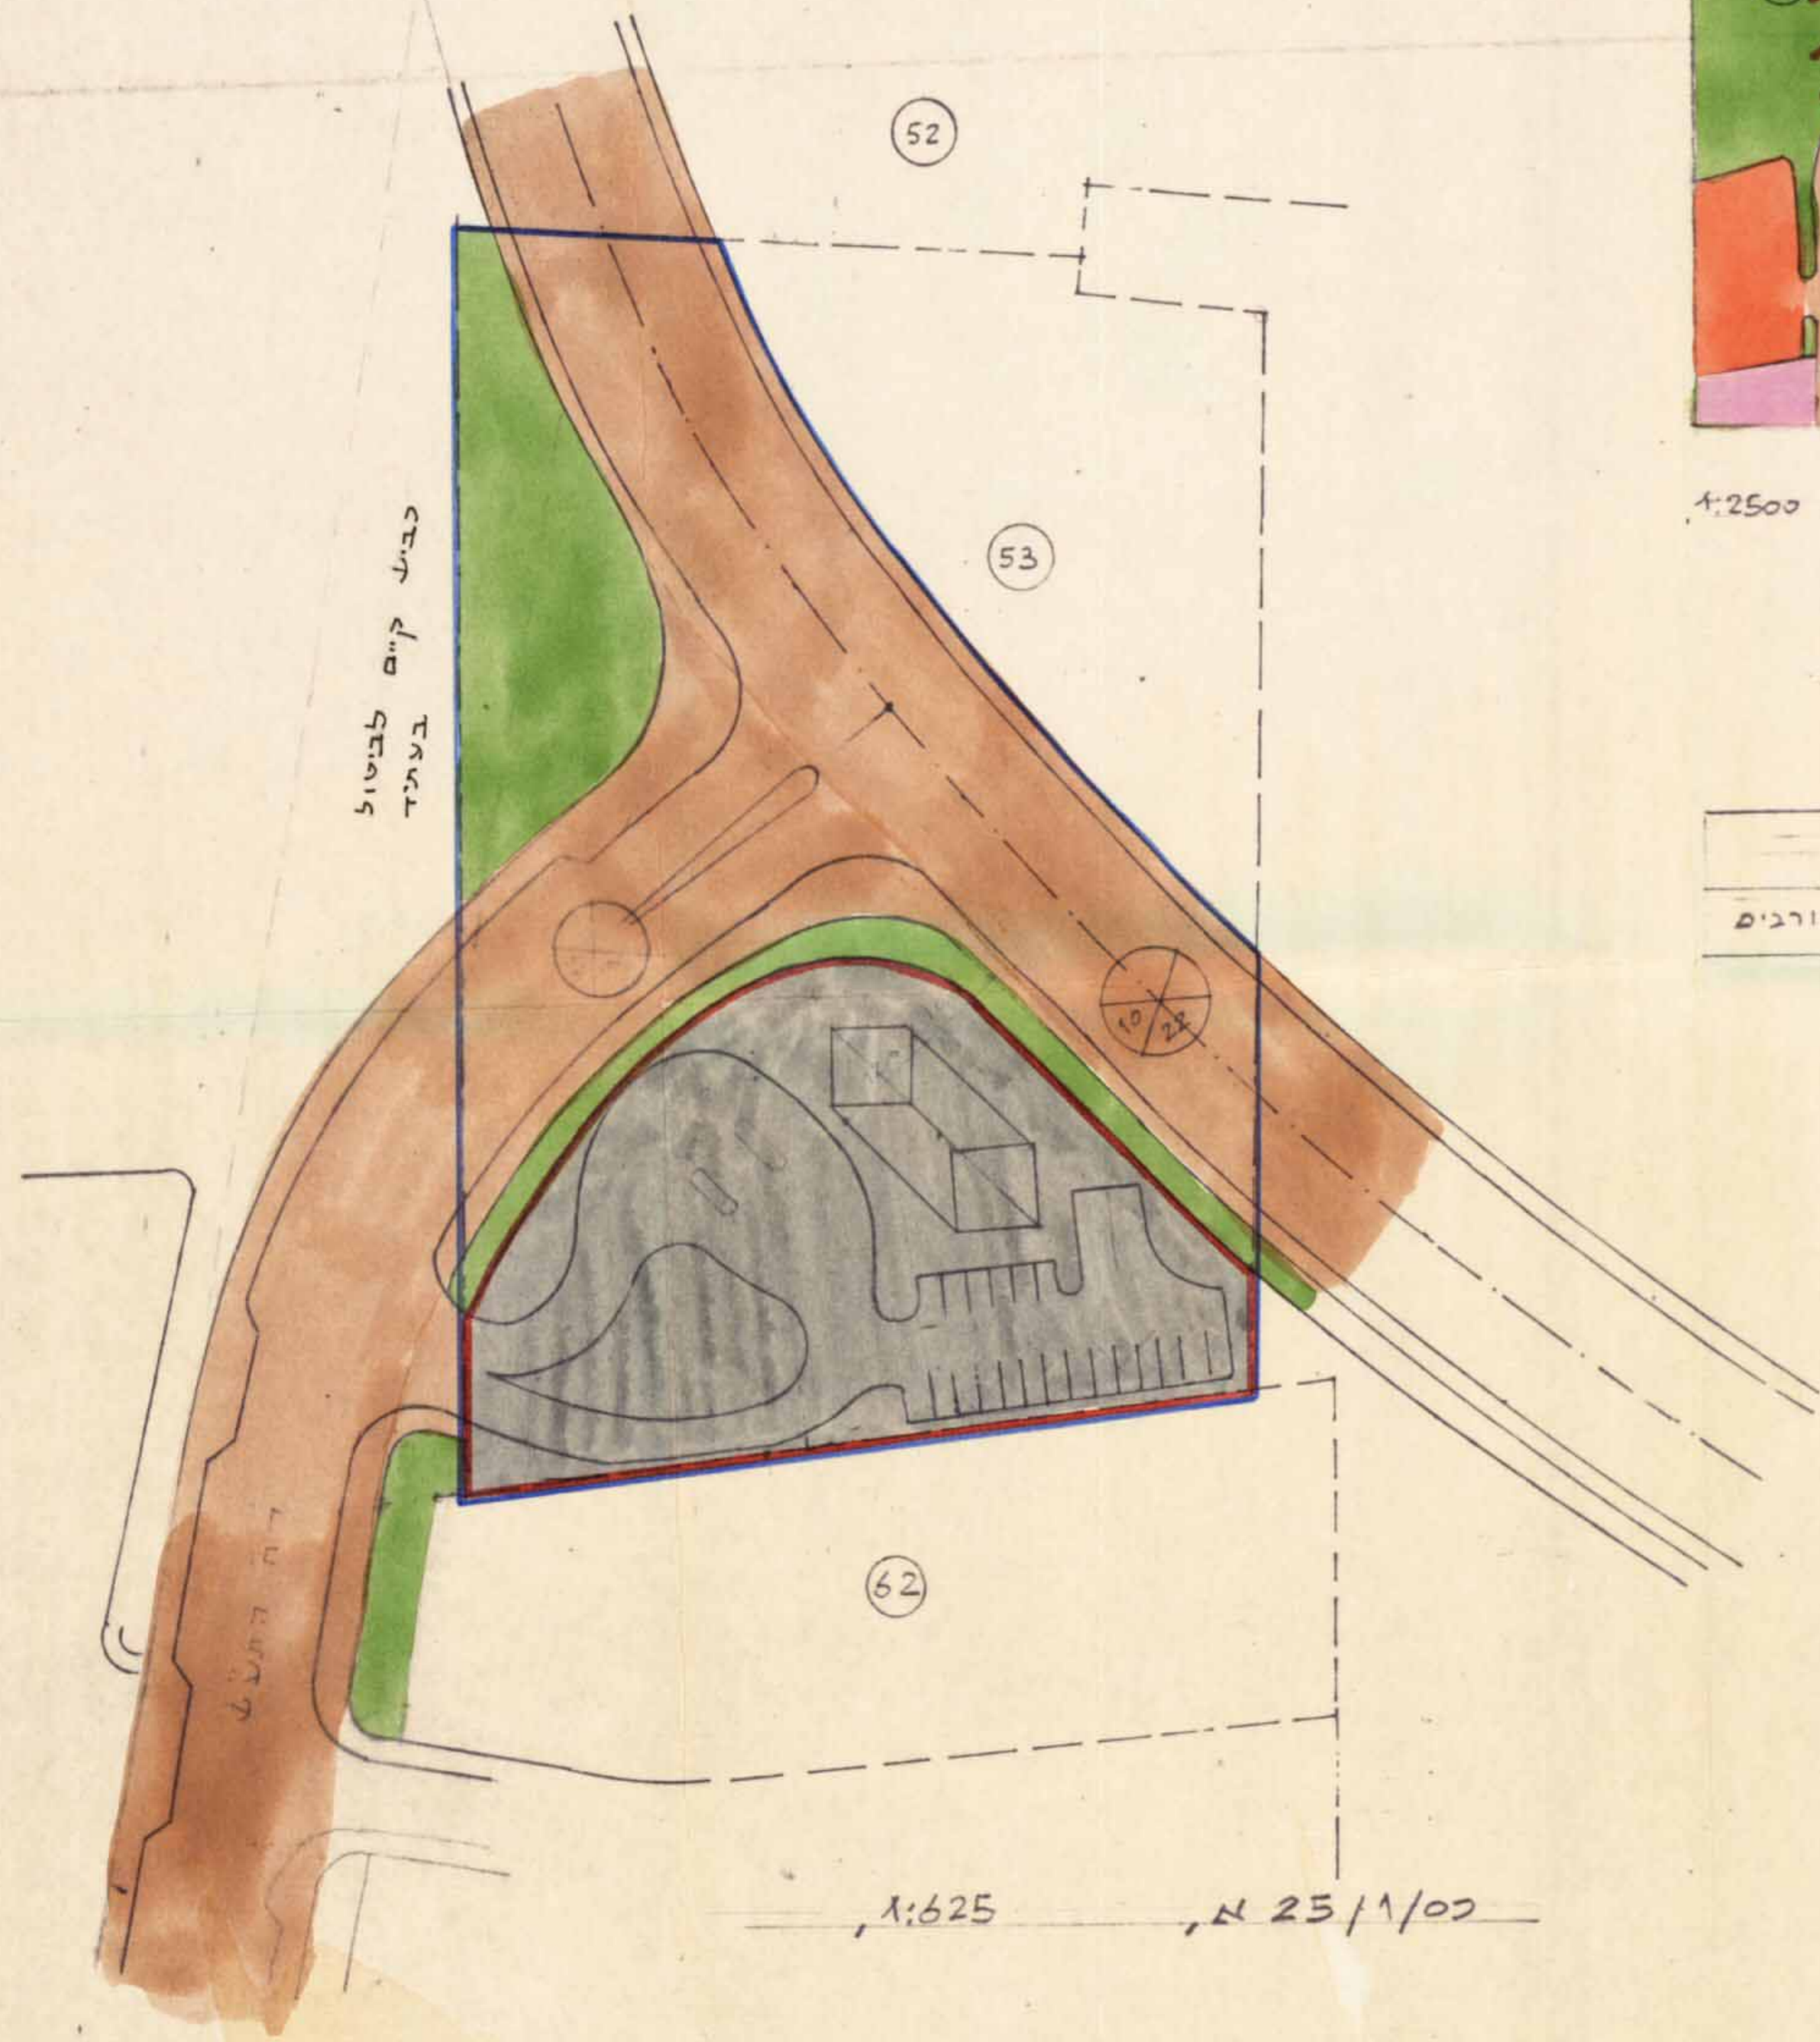

מחוז המרכז
 מרחב תכנון מקומי כפר-סבא
 תכנית מפורטת כס/1/25 א,
 שינוי לתכנית כס/1/25,
 1 מחוז: המרכז
 2 כפר: פתח-תקוה
 3 מקום: כפר-סבא
 4 א/ש: 7606
 חלק מחלק 53

5 היזם: הועדה המקומית לתכנון ובינה כפר-סבא.
 עורך התכנית: הועדה המקומית לתכנון ובינה כפר-סבא.
 בעלי הקרקע: מ.מ.י.
 6 שטח התכנית: כ-9,000 ד'
 7 קנה מידה: 1:625

תרשים סביבה ומצב קייב 1:2500

ביטח קיים לביטול
 בעתיד

לוח שטחים

שטח התכנית	דרכים	ש.צ.פ.	אזור מסחרי שדות דרך	מסחרי	הערות
כ-9,000 ד'	4,000 ד'	2,000 ד'	3,000 ד'		כל השטחים מקורבים

- מקרא:
- גבול התכנית
 - גבול תכנית מאושרת
 - אזור תקלואי
 - דרך קיימת
 - חניה
 - מס' דרך
 - קו בנין
 - חובב הדרך
 - אזור תעשייה
 - אזור מסחרי, שדות דרך
 - ש.צ.פ.