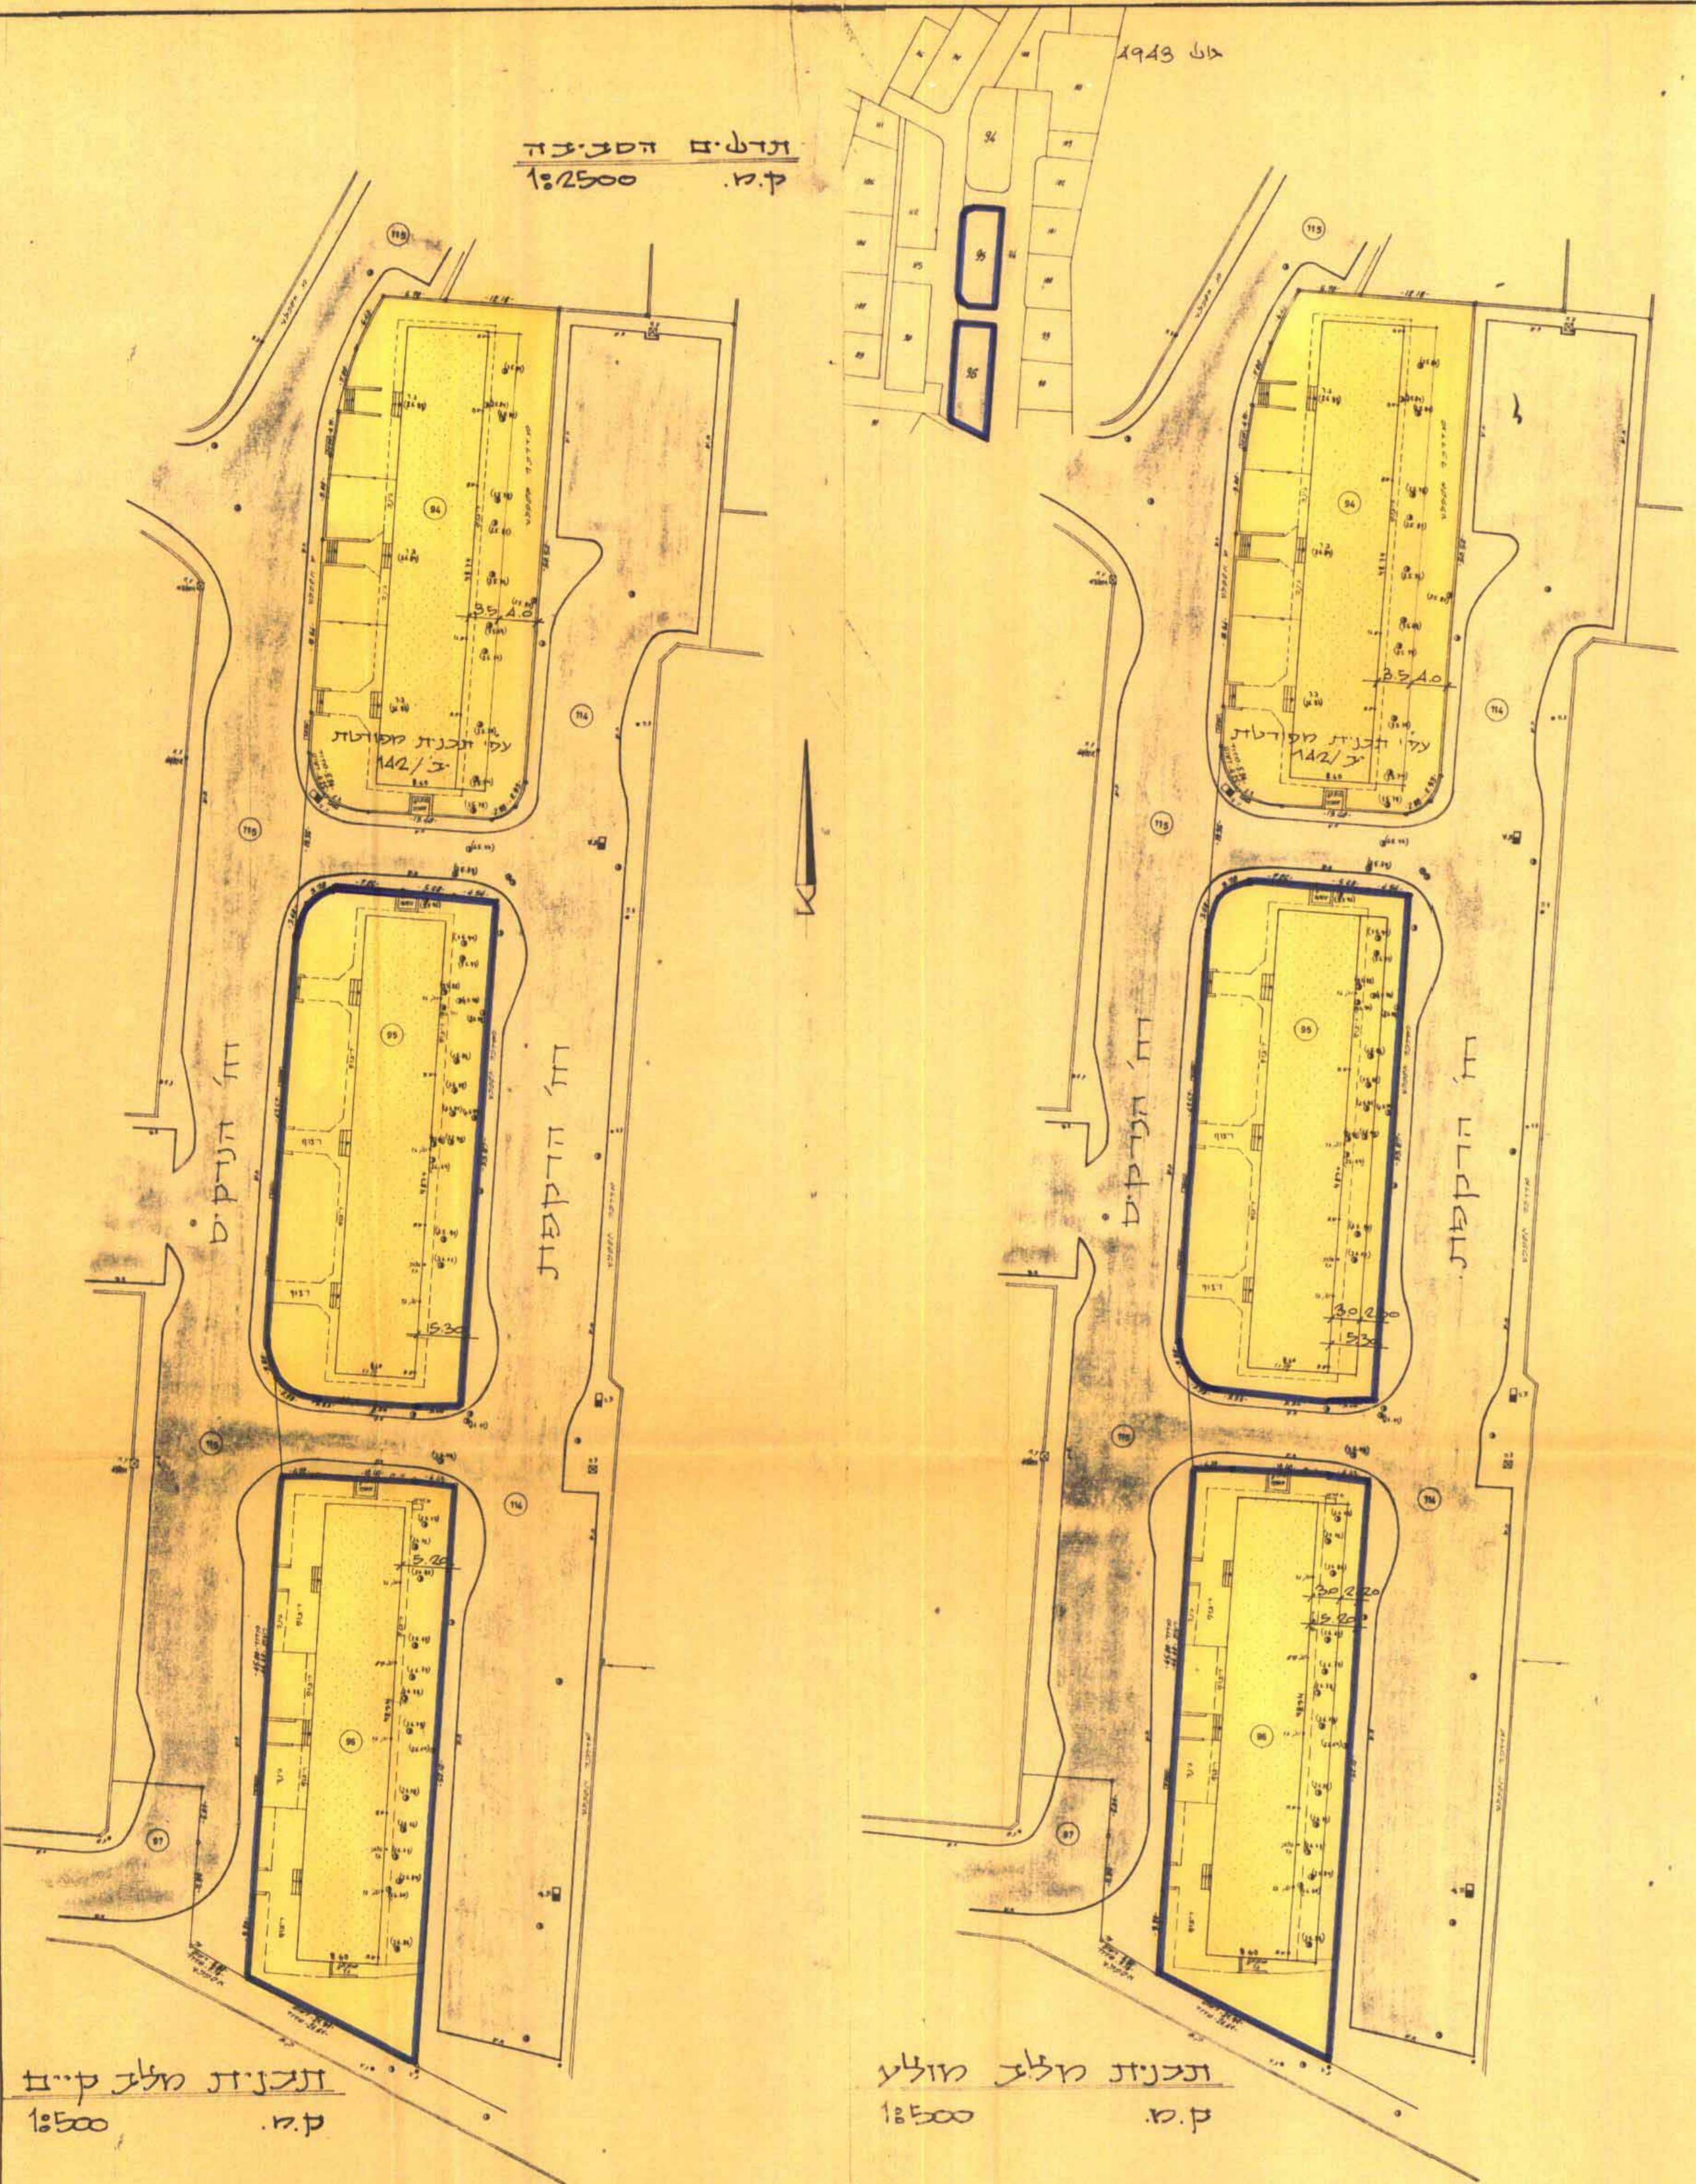

19.6.91

מרחב תכנון מקומי יבנה
תכנית מפורטת מס' ע/225
שניו לתכנית ש.ל. 3/62/5

מחוז	: המרכז
נפה	: דרום
מקום	: יבנה
גוש	: 4943
חלקות	: 95, 96
יוזם ומחבר התב' עידיית יבנה	
בעל הקרקע	: מינהל מקרקעי ישראלי
שטח התכנית	: 2264 מ"ר
ק.מ.	: 18,500

גבול התכנית
אזור מגורים ג

הזנימות :
בעל הקרקע : יוזם ומחבר התכנית

תאריך : 27.10.90
וועדה מחוזית

תנאים הסכמה
1:2500 ק.מ.

גל 1943

תכנית מלב קיים
1:500 ק.מ.

תכנית מלב מולע
1:500 ק.מ.

הערות:
1. גבולות ושטח התכנית נקבעו תמורת תשלום לרשימה
על שם 4943 תכנית מפורטת 22.84.
2. המספרים בשטחים חסומים נבדלים אבסולוטיים