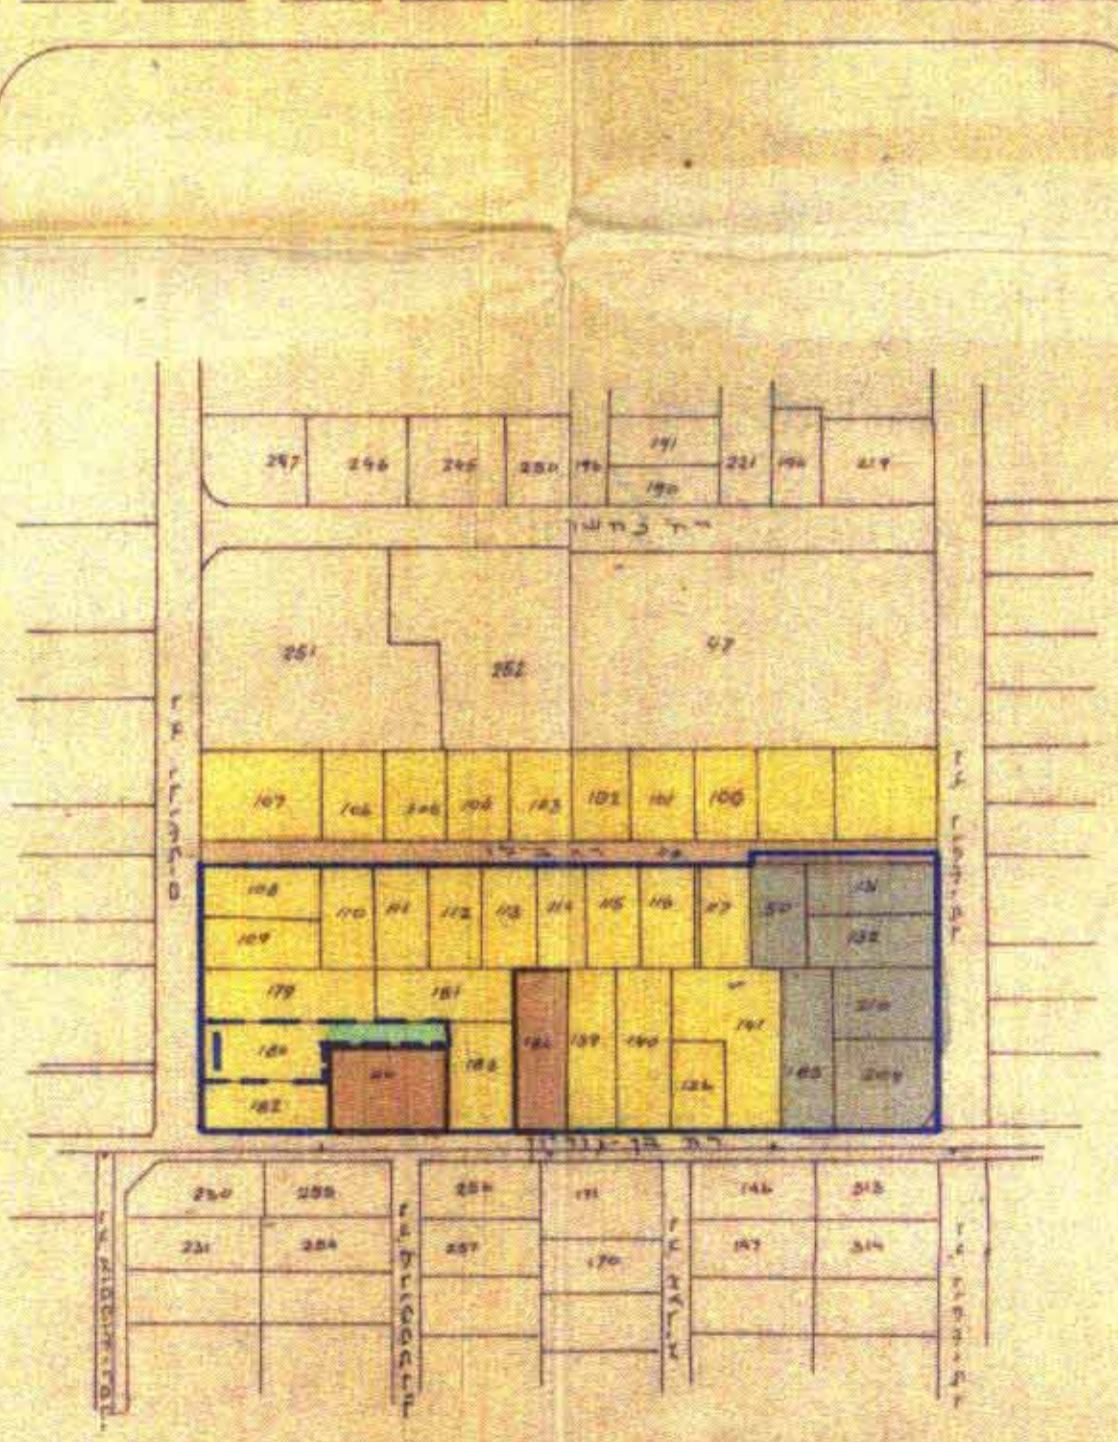

מחוז המרכז מרחב תכנון מקומי כפר סבא שנייה תכנית מעורבת לס 40/3

רח' רוטשילד מס 27-33 רח' ביכלי מס 2-22
רח' ירושלים מס 2-10; רח' בן-גוריון מס 17-35
ק"ש: 6441 חלקות: 100, 108, 117, 118, 119, 120, 131, 132, 133
139, 141, 179, 185, 187, 209, 210
שטח התכנון 21,749 מ"ר
ק.מ. 1:500

חוק התכנון והבניה תשנ"ה-1965
מספר תכנון: 40/3
מרחב תכנון: כפר סבא
תאריך: 26.8.81

במסגרת תוכנית זו מתוכננת תחילה חלוקת חלקי הקרקע להקמת שטחי המגורים והמתחם המשותף למתחם תלמי

משרד תכנון
חוק התכנון והבניה תשנ"ה-1965
מספר תכנון: 40/3
מרחב תכנון: כפר סבא
תאריך: 26.8.81
תוכנית: מעורבת
מספר חלקות: 133
שטח: 21,749 מ"ר
ק.מ. 1:500

- זונית
- גבול התכנית
- גבול תכנית מאוחרת
- דרך קיימת
- דרך חדשה או הרחבת דרך
- תוחב דרך
- קו בנין
- קו דרך
- מזרז מגורים ג'
- תצורת משותפת
- שטח צבודי פתוח
- שטח פרטי פתוח
- שטח לבטן צבודי
- אחוז בהסכמת הבעלים
- זניה
- זוור מסודר
- קו בקיז

לוח שטחים

מס' חלקה	מס' חלקה	שטח חלקה מ"ר	שטח חלקה מ"ר	מרחב לרכישת	מס' קומות	מס' יחידות	שטח מקורים ביוזמת	הערות
19	49	360	424	36	510	6	670	אחוז בהסכמת הבעלים
50	50	610	715	108	500	5	715	
192	108	679	679	176	503	6	679	
107	110	679	679	34	645	4	679	קים
110	111	611	611	62	548	6	611	קים
111	111	611	611	62	548	6	611	
112	112	611	611	62	548	4	611	
113	113	611	611	62	548	6	611	
114	114	611	611	62	548	6	611	
115	115	611	611	62	548	6	611	
116	116	611	611	62	548	6	611	
117	117	611	611	62	548	6	611	
118	118	611	611	62	548	6	611	
119	119	611	611	62	548	6	611	
120	120	611	611	62	548	6	611	
139	139	611	611	62	548	6	611	
141	141	611	611	62	548	6	611	
179	179	611	611	62	548	6	611	
185	185	611	611	62	548	6	611	
187	187	611	611	62	548	6	611	
209	209	611	611	62	548	6	611	
210	210	611	611	62	548	6	611	
7175	7175	9855	9855	980	486	6	980	בית היתוך
184	185	958	958	710	460	5	958	אחוז בהסכמת הבעלים
209	210	776	776	276	580	7	776	
187	40	8	1072	8	800	8	1072	
40	40	8	1072	8	800	5	1072	
210	210	8	1072	8	800	5	1072	
7175	7175	21743	21743	3185	14574	174	21743	