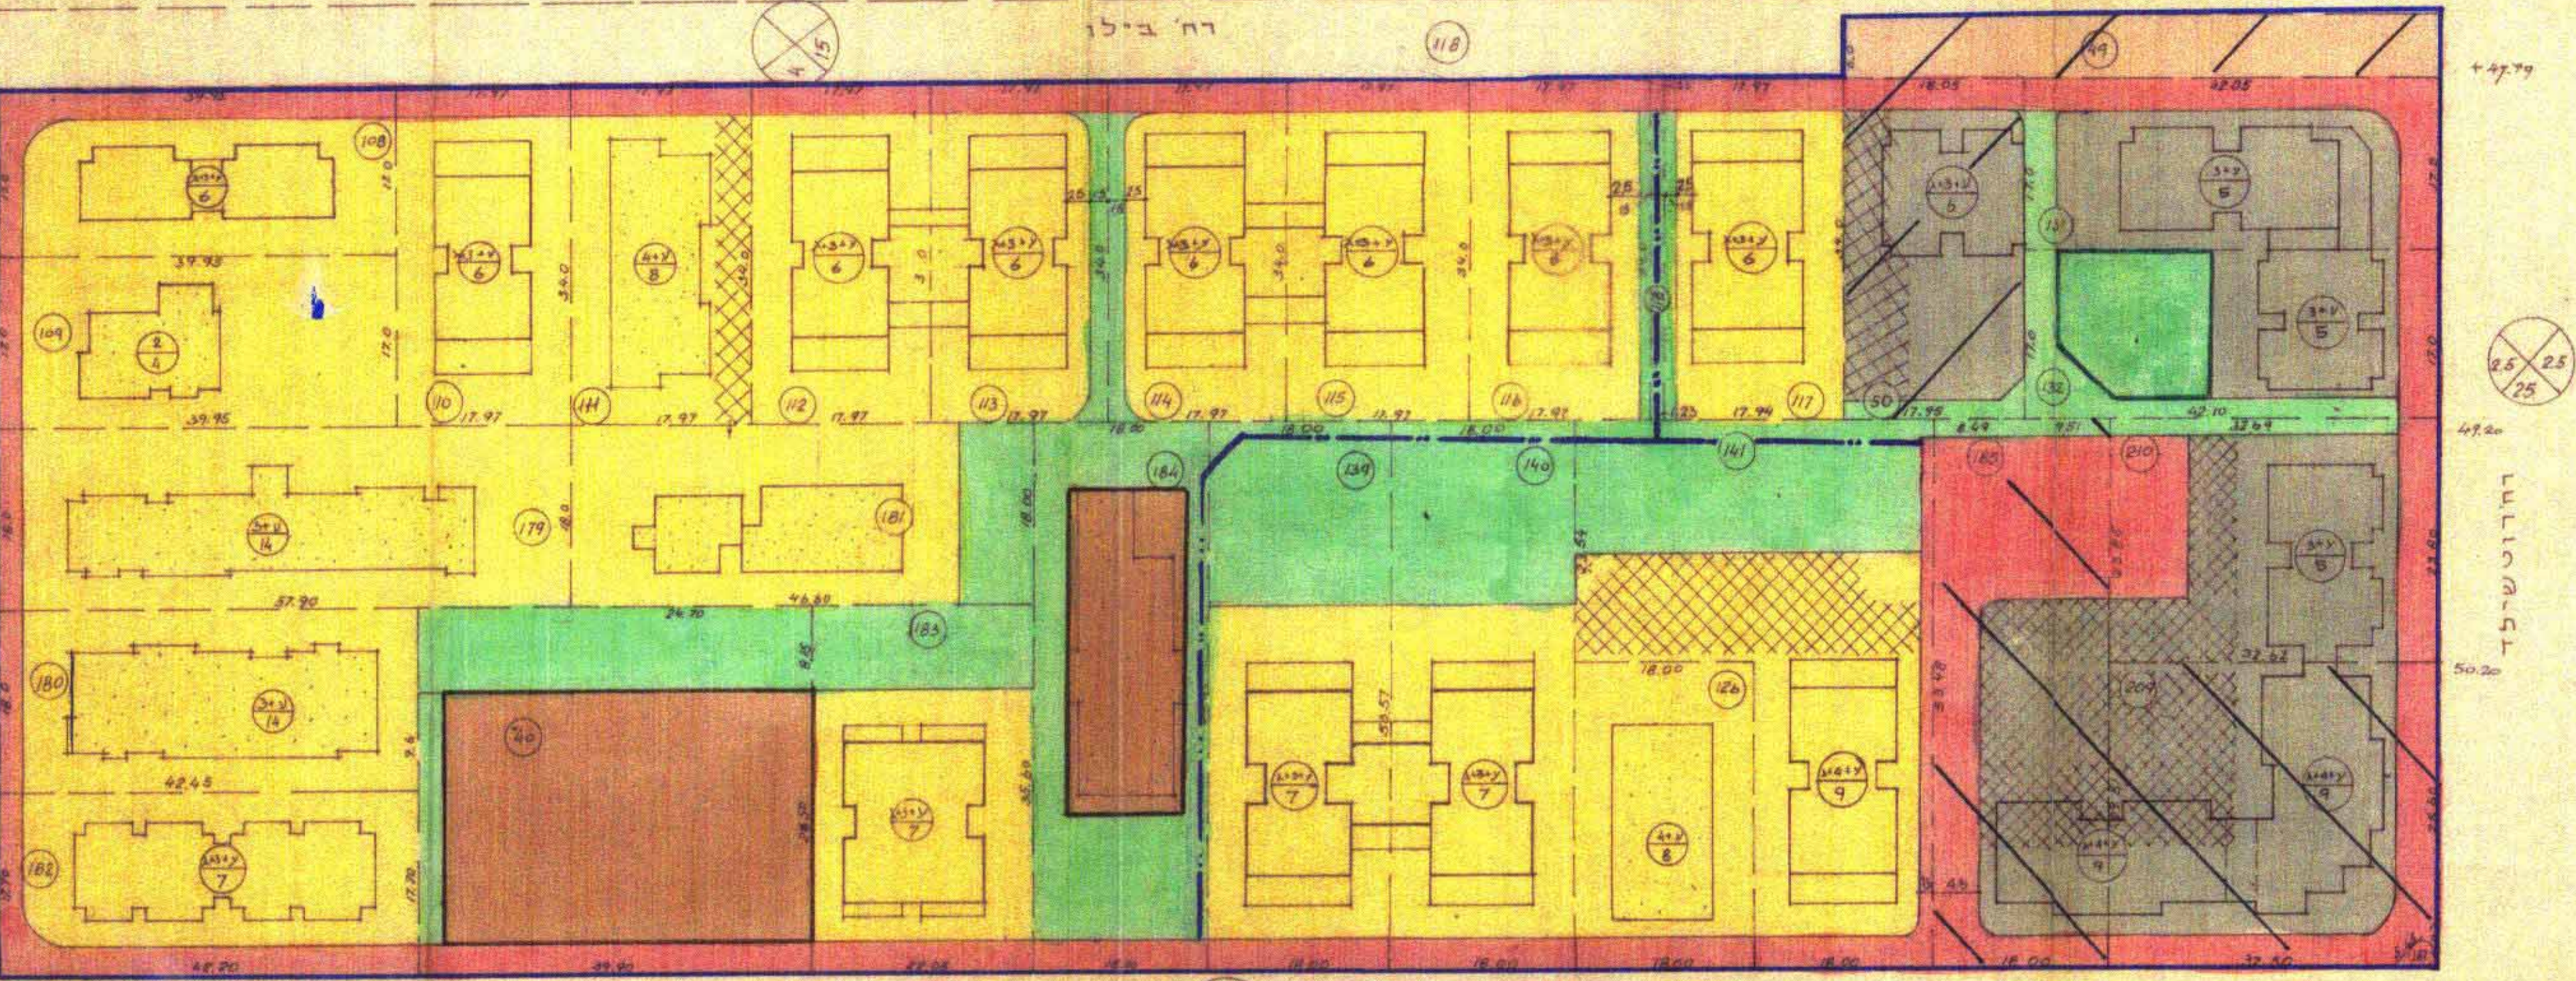

מחוז המרכז מרחב תכנון מקומי כפר סבא שנייה תכנית מעורבת לס 40/3

רח' רוטשילד מס 27-33 רח' ביכלי מס 2-22
רח' ירושלים מס 2-10; רח' בן-גוריון מס 17-35
ק"ש: 6441 חלקות: 100, 108, 117, 118, 119, 120, 131, 132, 133
139, 141, 179, 185, 187, 209, 210
שטח התכנון 21,749 מ"ר
ק.מ. 1:500

חוק התכנון והבניה תשנ"ה-1965
מספר תכנון: 40/3
מרחב תכנון: כפר סבא
תאריך: 26.8.81

במסגרת תוכנית זו מתוכננת תחילה חלוקת חלקי הקרקע להקמת שטחי המגורים והמתחם המשותף למתחם תלמי

משרד תכנון
חוק התכנון והבניה תשנ"ה-1965
מספר תכנון: 40/3
מרחב תכנון: כפר סבא
תאריך: 26.8.81
תוכנית: מעורבת
מספר חלקות: 133
שטח: 21,749 מ"ר
ק.מ. 1:500

- זונית
- גבול התכנית
- גבול תכנית מאוחרת
- דרך קיימת
- דרך חדשה או הרחבת דרך
- תוחב דרך
- קו בנין
- קו דרך
- מזרז מגורים ג'
- תצורת משותפת
- שטח צבודי פתוח
- שטח פרטי פתוח
- שטח לבטן צבודי
- אחוז בהסכמת הבעלים
- זניה
- זוור מסודר
- קו בקיז

לוח שטחים

מס' חלקה	מס' חלקה	שטח חלקה מ"ר	שטח חלקה מ"ר	מרחב לרכישת	מס' קומות	מס' יחידות	שטח מקורים ביוזמת	הערות
19	49	360	424	36	510	6	670	אחוז בהסכמת הבעלים
50	50	610	715	108	500	5	715	
192	108	679	679	176	503	6	679	
107	110	679	679	34	645	4	679	קים
110	111	611	611	62	548	6	611	קים
111	111	611	611	62	548	6	611	
112	112	611	611	62	548	4	611	
113	113	611	611	62	548	6	611	
114	114	611	611	62	548	6	611	
115	115	611	611	62	548	6	611	
116	116	611	611	62	548	6	611	
117	117	611	611	62	548	6	611	
118	118	611	611	62	548	6	611	
119	119	611	611	62	548	6	611	
120	120	611	611	62	548	6	611	
139	139	611	611	62	548	6	611	
141	141	611	611	62	548	6	611	
179	179	611	611	62	548	6	611	
185	185	611	611	62	548	6	611	
187	187	611	611	62	548	6	611	
209	209	611	611	62	548	6	611	
210	210	611	611	62	548	6	611	
7175	7175	9855	9855	980	486	6	980	בית היתוך
184	185	958	958	710	460	5	958	אחוז בהסכמת הבעלים
209	210	776	776	276	580	7	776	
187	40	8	1072	8	800	8	1072	
40	40	8	1072	8	800	5	1072	
210	210	8	1072	8	800	5	1072	
7175	7175	21743	21743	3185	14574	174	21743	