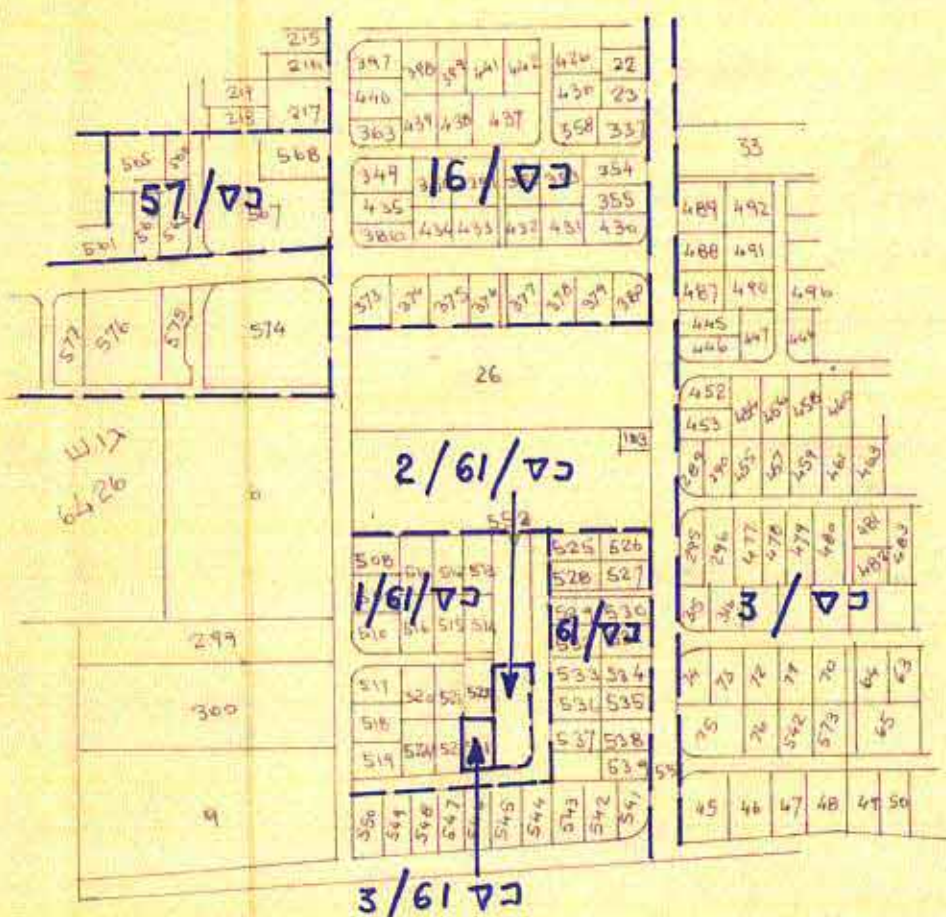

מחוז המרכז

מרחב תכנון מקומי כפר-סבא

תכנית מפורטת מס' כס/61/3

גוש: 6426 חלקה: 551

קב"מ - 1:500

מקרא

- גבול התכנית
- גבול תכנית מאושרת
- דרך קיטת
- מספר הדרך
- קו צבין
- דותב הדרך
- שטח לכבין עבורי
- איזור מסחרי
- איזור מגורים
- שטח עבורי פתוח

תרשים המסביבה
קב"מ - 1:5000

מרחב תכנון מקומי כפר-סבא

חוק התכנון והבניה תשכ"ה-1965
מרחב תכנון מקומי כפר-סבא
תכנית מפורטת מס' כס/61/3
מס' תכנית: 25
מס' חלקה: 551
מס' גוש: 6426
מס' מחוז: 5
תאריך: 15.11.72
מנכ"ל: [Signature]
ראש המועצה: [Signature]