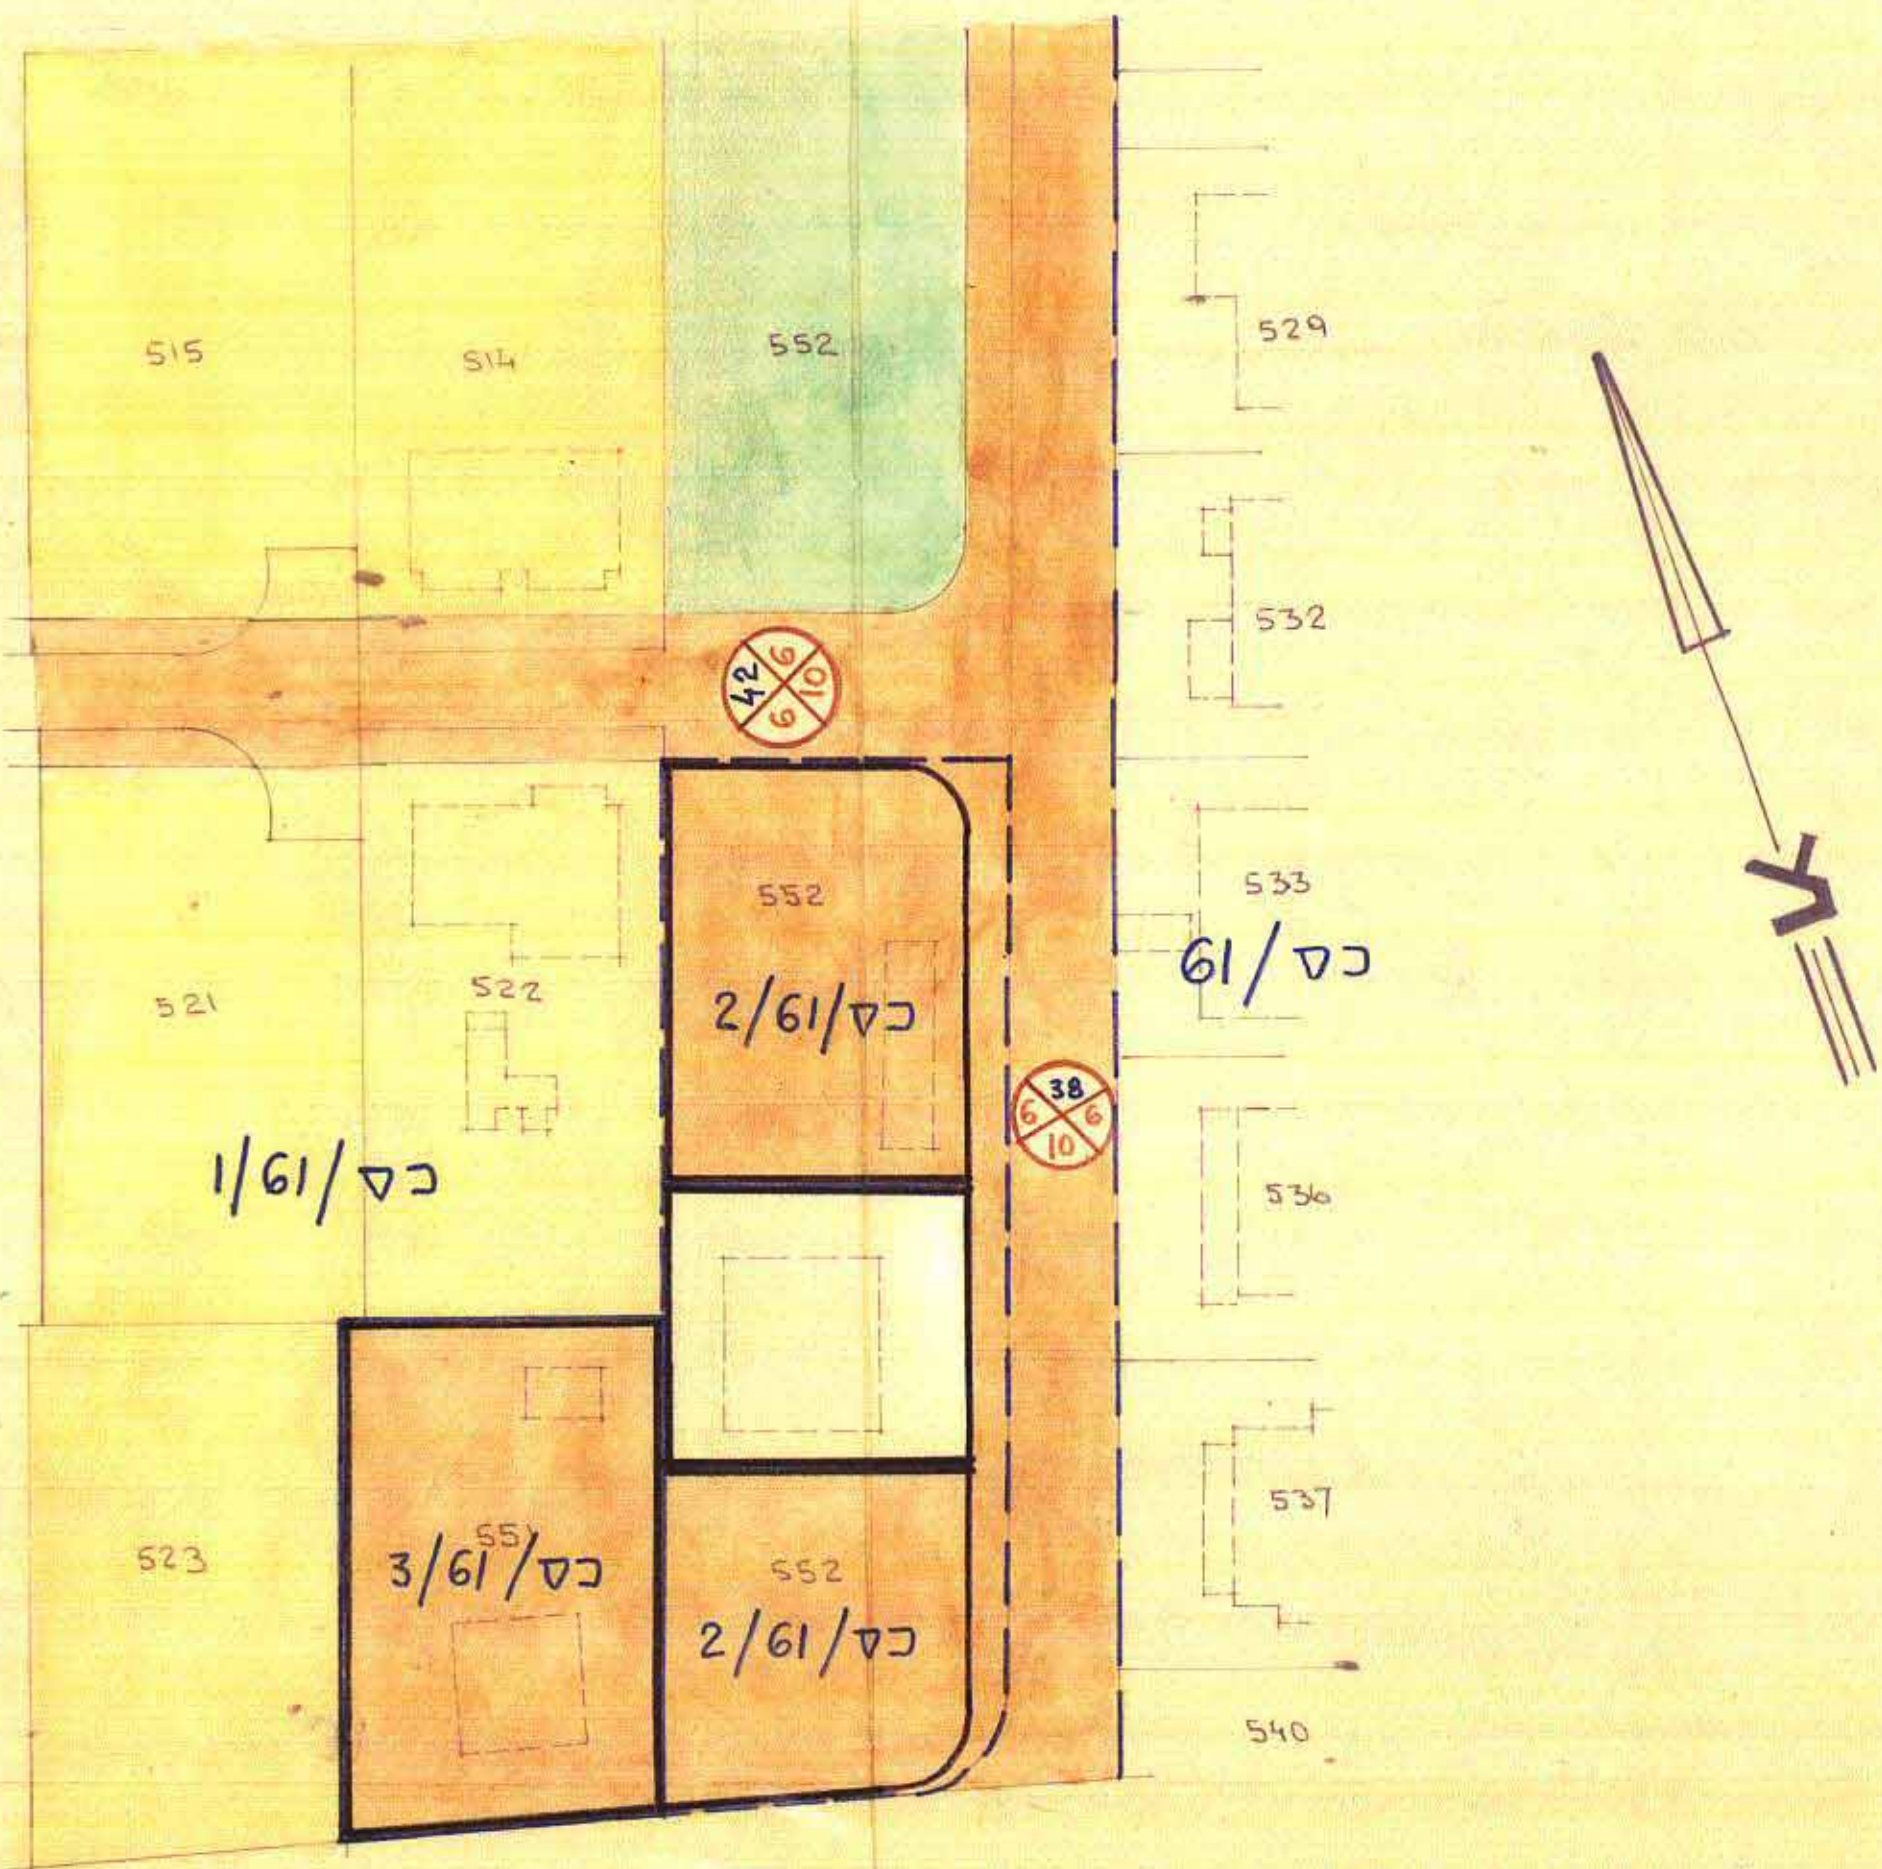

מחוז המרכז

מרחב תכנון מקומי כפר-סבא

תכנית מפורטת מס' כס/61/3

גוש: 6426 חלקה: 551

קב"מ - 1:500

מקרא

- גבול התכנית
- גבול תכנית מאושרת
- דרך קיטת
- מספר הדרך
- קו צבין
- דותב הדרך
- שטח לכבין עבורי
- איזור מסחרי
- איזור מגורים
- שטח עבורי פתוח

תרשים המסביבה
קב"מ - 1:5000

מרחב תכנון מקומי כפר-סבא

חוק התכנון והבניה תשכ"ה-1965
מרחב תכנון מקומי כפר-סבא
תכנית מפורטת מס' כס/61/3
מס' תכנית: 25
מס' חלקה: 551
מס' גוש: 6426
מס' מחוז: 5
תאריך: 15.11.72
מנכ"ל: [Signature]
ראש המועצה: [Signature]