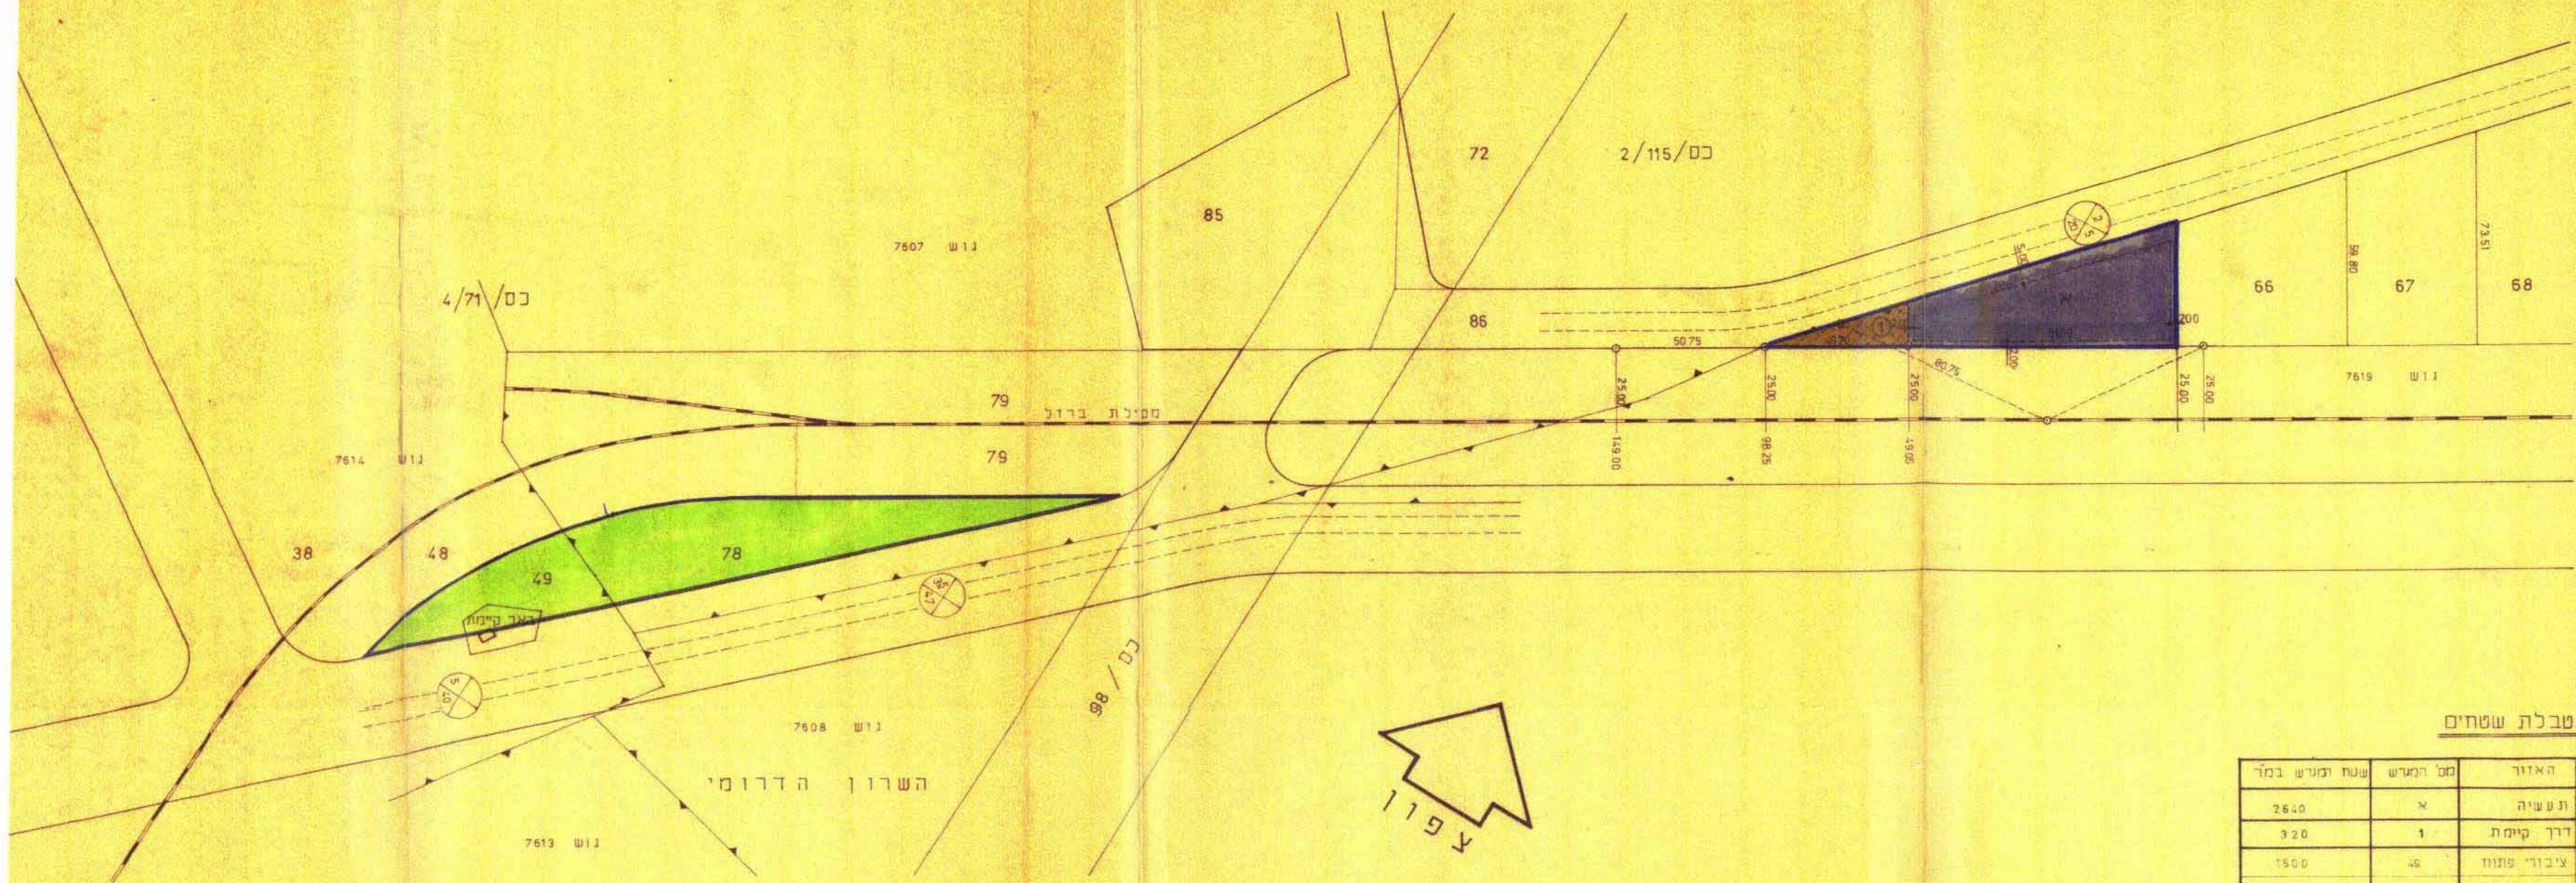

1976 י 99

מרחב תכנון מקומי כפר סבא
 שני תכנית מפורטת מס 274/כס
 תקון מס 11 לתכנית 71/כס
 ותקון מס 9 לתכנית 115/כס

מחוז :
 נפה :
 עיר :
 גושים : 7614, 7607 חלקות : 49, 78 שטח התכנית : 4,900 דונם
 נוש : 7619 חלקה : א שטח התכנית : 2,960 דונם
 היוזם :
 בעל הקרקע :
 מחבר התכנית :
 ק : מ :
 תאריך :

1 : 1250
 חוק התכנון והבניה חש"ב-1965
 משרד המגורים
 מרחב תכנון מקומי
 חלקה : 7619
 חלקה : א
 שטח : 2,960 דונם
 תאריך : 14.5.76
 מחנן המבחן

טבלת שטחים

האזור	מס' המרש	שטח ומניש במר
תעשייה	א	2,600
דרך קיימת	1	320
ציבורי פתוח	49	1,500
ציבורי פתוח	78	3,400
סולל ציבורי פתוח	49-78	4,900

1:5000 חרשים הסביבה

אישורים וחתימות

- מ ק ר א
- גבול מרחב תכנון מקומי
 - גבול התכנית
 - גבול נוש רשום
 - דרך קיימת
 - דרך חדשה
 - מספר הדרך
 - קני ביו
 - רוחב הדרך
 - שטח ציבורי פתוח
 - חניה
 - אזור תעשייה

חתימת היוזם
 חתימת בעל הקרקע

משרד המגורים
 חוק התכנון והבניה
 חלקה : 7619
 חלקה : א
 שטח : 2,960 דונם
 תאריך : 14.5.76
 מחנן המבחן