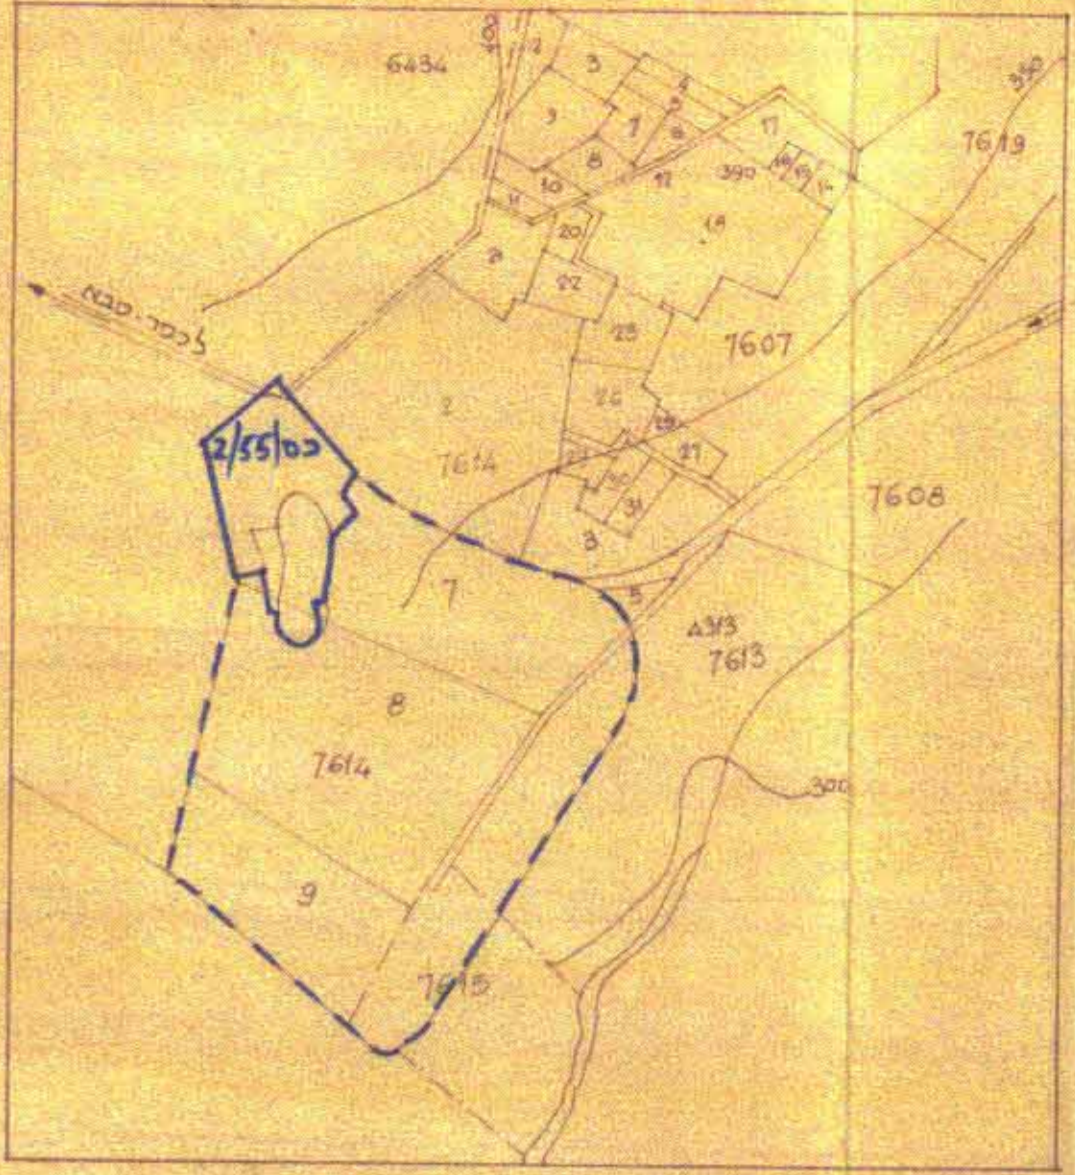

מחוז המרכז

מרחב תכנון מקומי כפר-סבא

שנוי תכנית מפורטת מס כס / 55/2

גוש 7614 - חלקה : 7 (חלק)

ק.מ. : 1/1250

משרד הפנים
חוק התכנון והבניה תשכ"ה-1965
 מס. 42
 מרחב תכנון מקומי כפר-סבא
 תכנית מס. 55/2
 חציה הממוזגת בישיבתה ה- 5/5
 מיום 5-6-74
 החליטה לתת תוקף לתכנית הנכבדת לפי
 סגן מנהל מללי לתכנון יושב ראש ועדה

מקרא

- גבול התכנית
- גבול תכנית מאושרת
- דרך קיימת
- מספר הדרך
- קו בנין
- רוחב הדרך
- דרך חדשה
- בטול דרך
- שטח לבנון צבורי
- שטח צבורי פתוח
- שביל כהולכי רגל
- שטח פרטי סגור