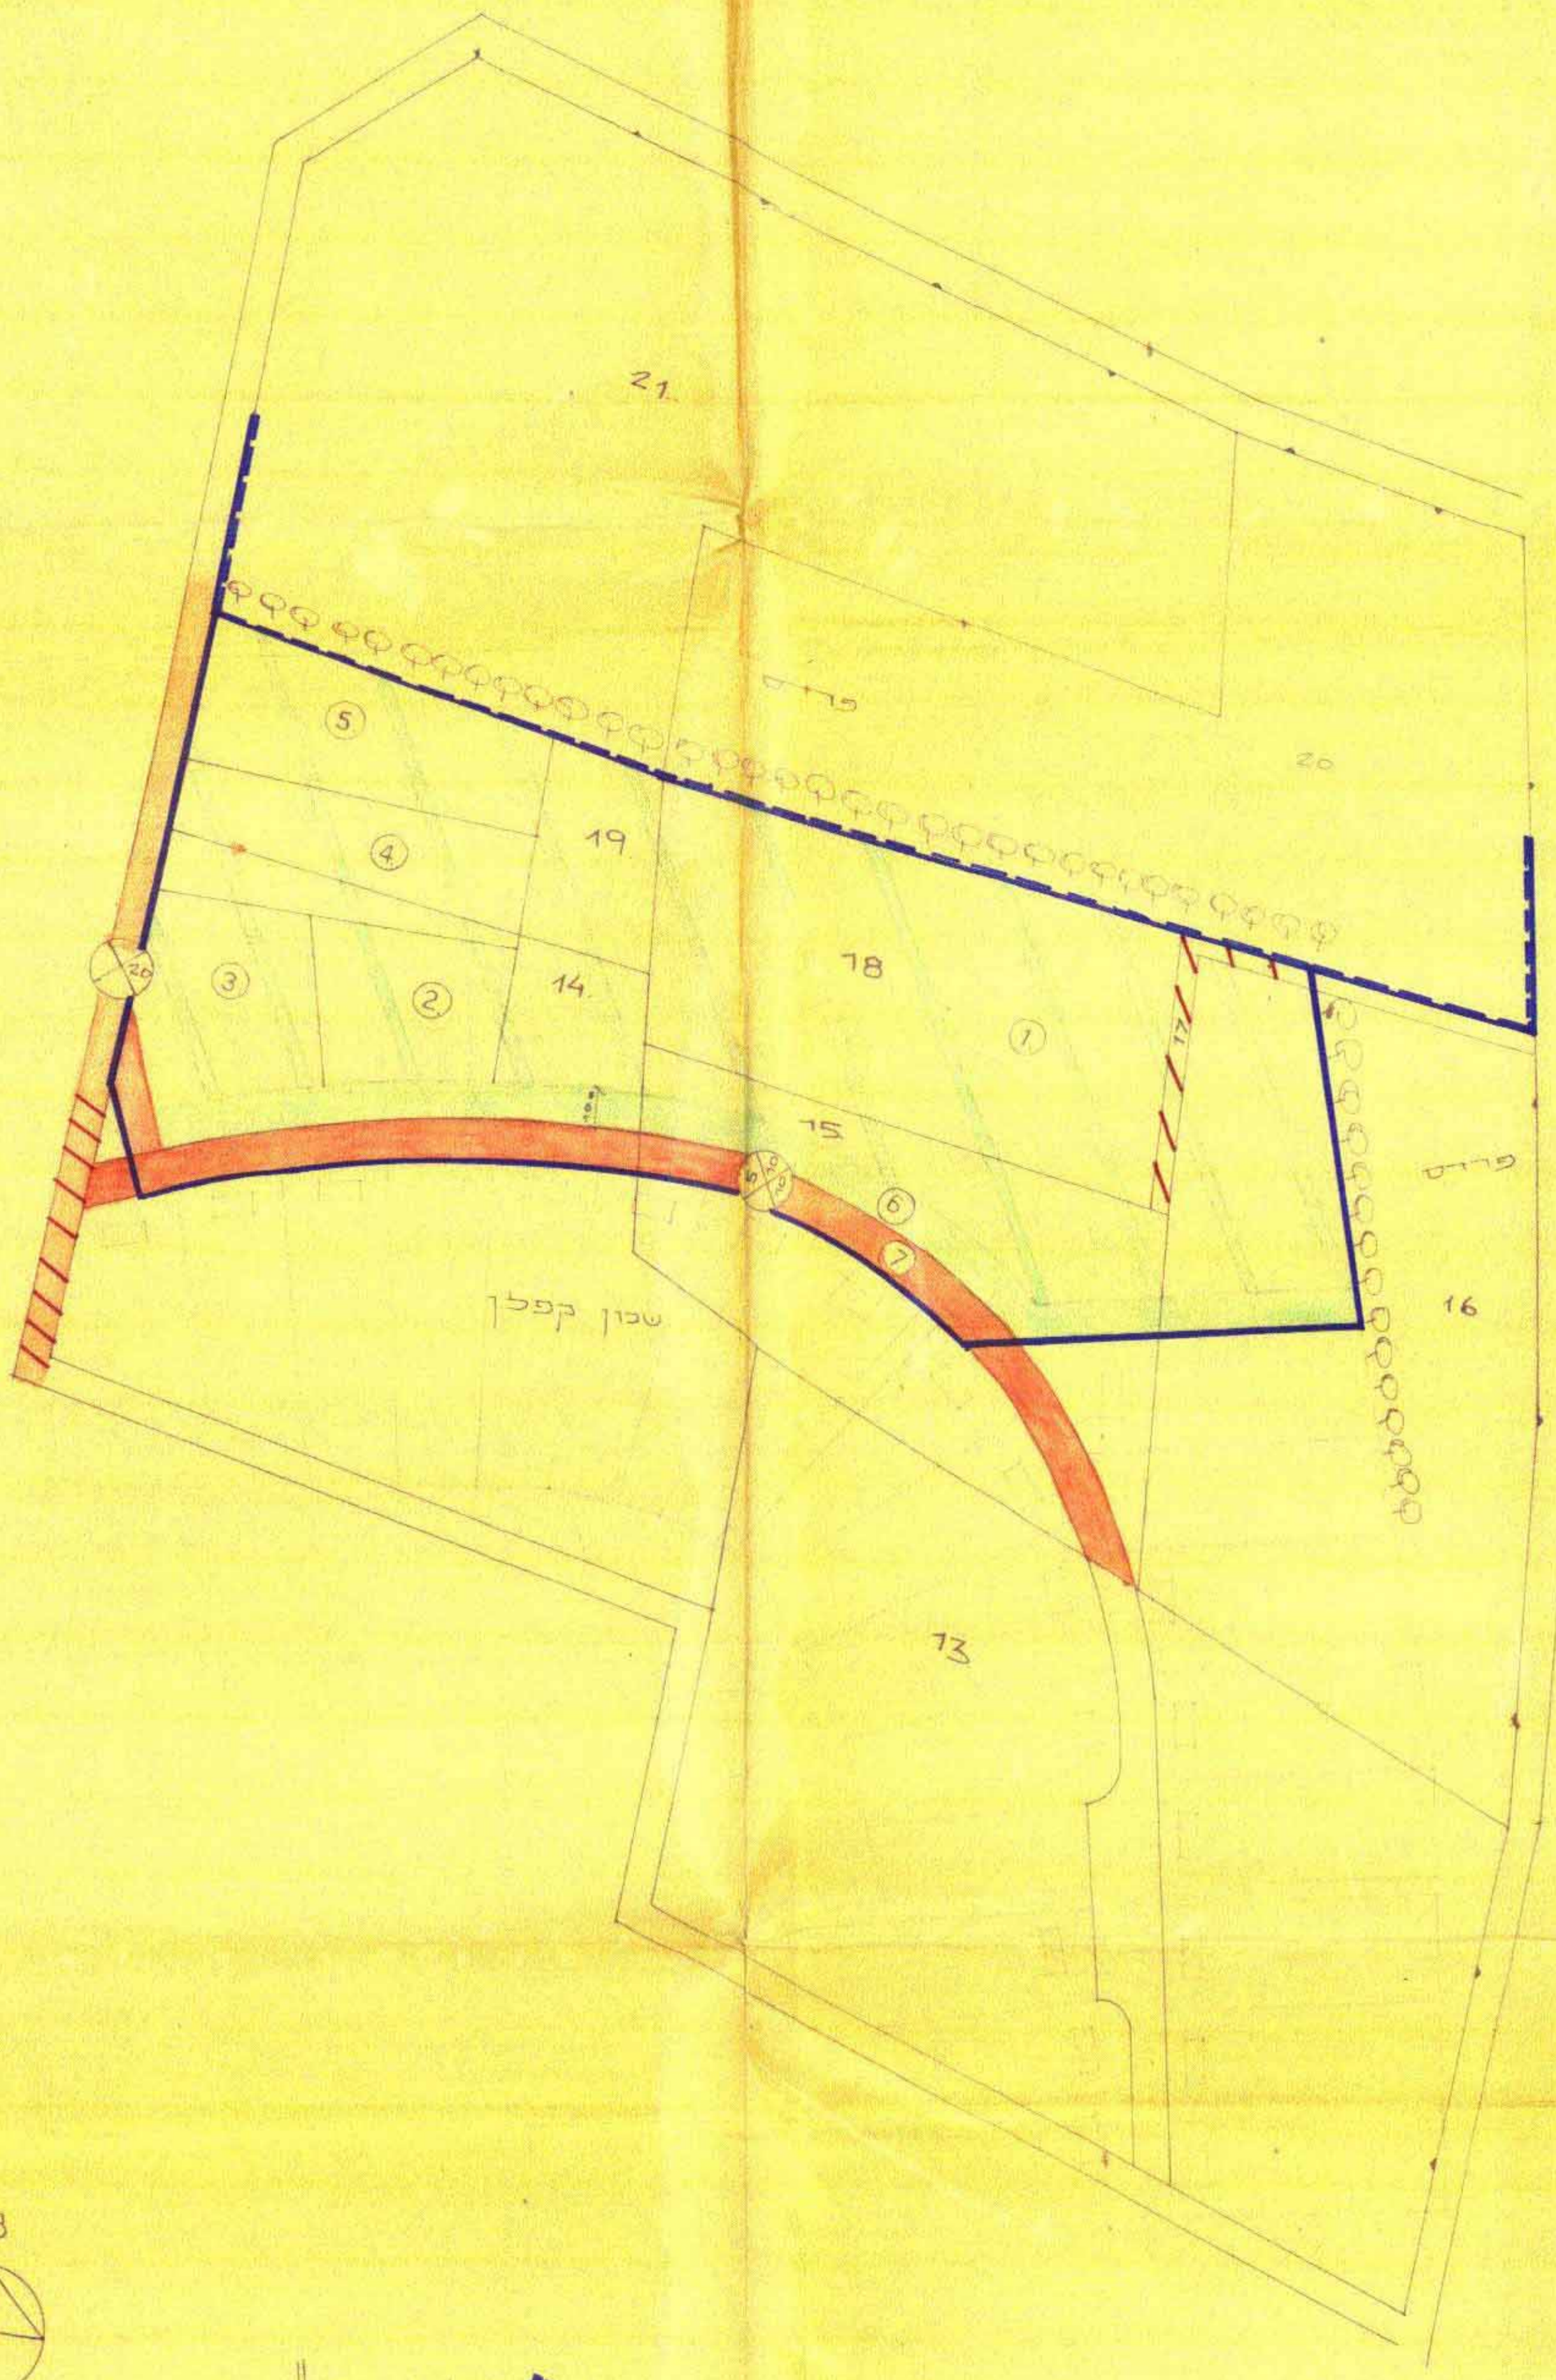

מחוז השרון

מרחב תכנון מקומי כפר-סבא

תכנית מפורטת מס' כס/206 רפתות

על 7533 חלקות 14-19

ק"מ: 1:1250

מקרא:

-  גבול התכנית
-  גבול מרחב תכנון
-  דרך קיסת
-  דרך חדשה
-  מסע-דרך
-  קו גבול
-  רחב הדרך
-  דרך לבטול
-  שטח צמוד פתוח
-  שטח חקלאי

לוח שטחים

מס' חלקה	שטח	סה"כ
14	8950	הכ"כ
15	5000	הכ"כ
16	3025	הכ"כ
17	515	הכ"כ
18	10273	בשטחים
19	7487	בשטחים
סה"כ	35250	מ"ר

כפ"מ החלוקה

1	49000
2	2000
3	2000
4	3000
5	3000
6	3600
7	2650
סה"כ	35250

אזורי החלוקה

שטח צמוד פתוח

ת.ת. התכנון והתכנית חשופה 1965
מס' 527
מס' 206/כס
מס' 14
מס' 16270
מס' 142

משרד הפנים
חוק התכנון והבניה תשכ"ה-1965
מס' 527
מס' 206/כס
מס' 14
מס' 16270
מס' 142

חותמות

תרשים הסביבה
ק"מ: 1:5000