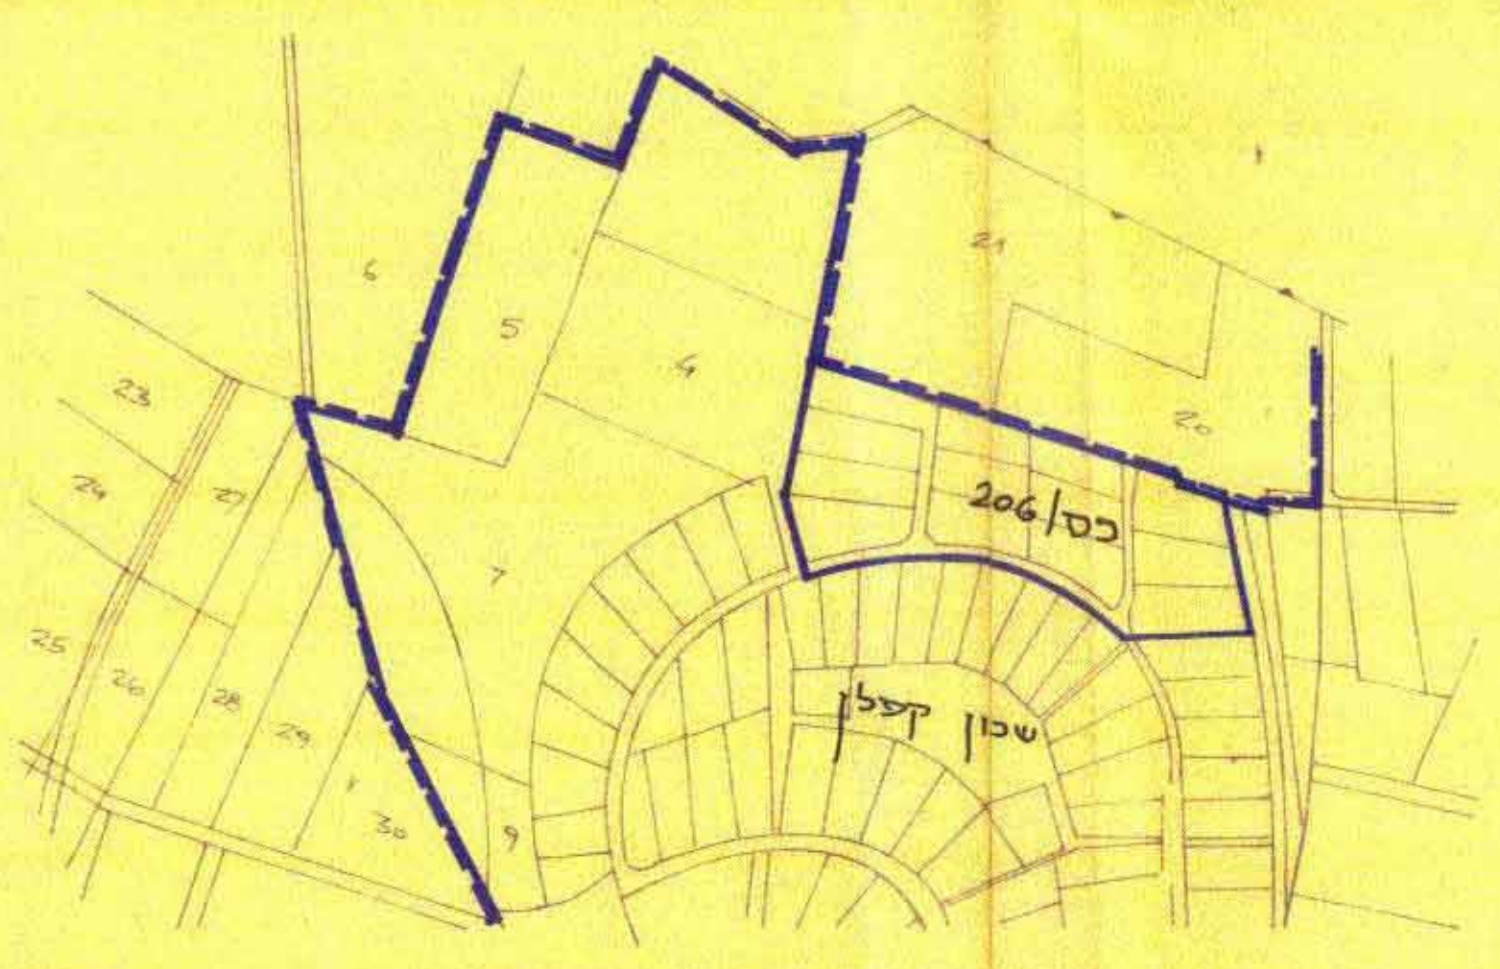

מחוז השרון

מרחב תכנון מקומי כפר-סבא

תכנית מפורטת מס' כס/206 רפתות

על 7533 חלקות 14-19

ק"מ: 1:1250

מקרא:

-  גבול התכנית
-  גבול מרחב תכנון
-  דרך קיסת
-  דרך חדשה
-  מסע-דרך
-  קו גבול
-  רחב הדרך
-  דרך לבטול
-  שטח צמוד פתוח
-  שטח חקלאי

לוח שטחים

מס' חלקה	שטח	סה"כ
14	8950	הכ"כ
15	5000	הכ"כ
16	3025	הכ"כ
17	515	הכ"כ
18	10273	בשטחים
19	7487	בשטחים
סה"כ	35250	מ"ר

כפ"מ החלוקה

1	49000
2	2000
3	2000
4	3000
5	3000
6	3600
7	2650
סה"כ	35250

אזורי החלוקה

שטח צמוד פתוח

ת.ת. התכנון והתכנית חשופה 1965
מס' 527
מס' 206/כס
מס' 14
מס' 16270
מס' 142

משרד הפנים
חוק התכנון והבניה תשכ"ה-1965
מס' 527
מס' 206/כס
מס' 14
מס' 16270
מס' 142

חותמות

תרשים הסביבה
ק"מ: 1:5000