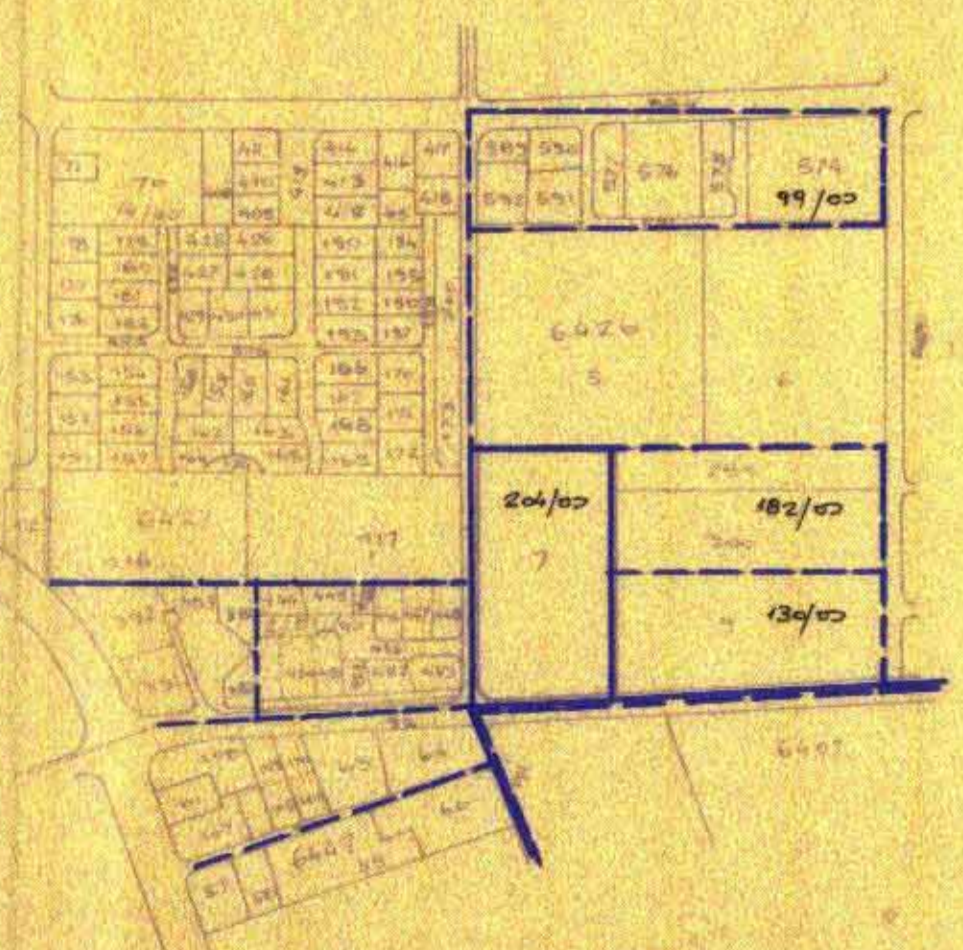

חוק התכנון והבנייה
 מס' 5713-58
 תש"ז
 חוק התכנון והבנייה
 מס' 5713-58
 תש"ז
 חוק התכנון והבנייה
 מס' 5713-58
 תש"ז

מרחב תכנון מקומי ספר-204
 תכנית ספורטת מס 204/ס
 גוש 6426 חלקה 7
 11250 מ"ר

מקרא

-  גבול שטח מקומי
-  גבול תכנון
-  גבול חלקת ספורטת
-  דרך קיימת
-  דרך חדשה או הרחבת דרך
-  מסלול מים
-  מסלול חשמל
-  דרך פנימי
-  שטח פתוח
-  שטח אבן

חוק התכנון והבנייה
 מס' 5713-58
 תש"ז
 חוק התכנון והבנייה
 מס' 5713-58
 תש"ז
 חוק התכנון והבנייה
 מס' 5713-58
 תש"ז

מרחב תכנון מקומי ספר-204