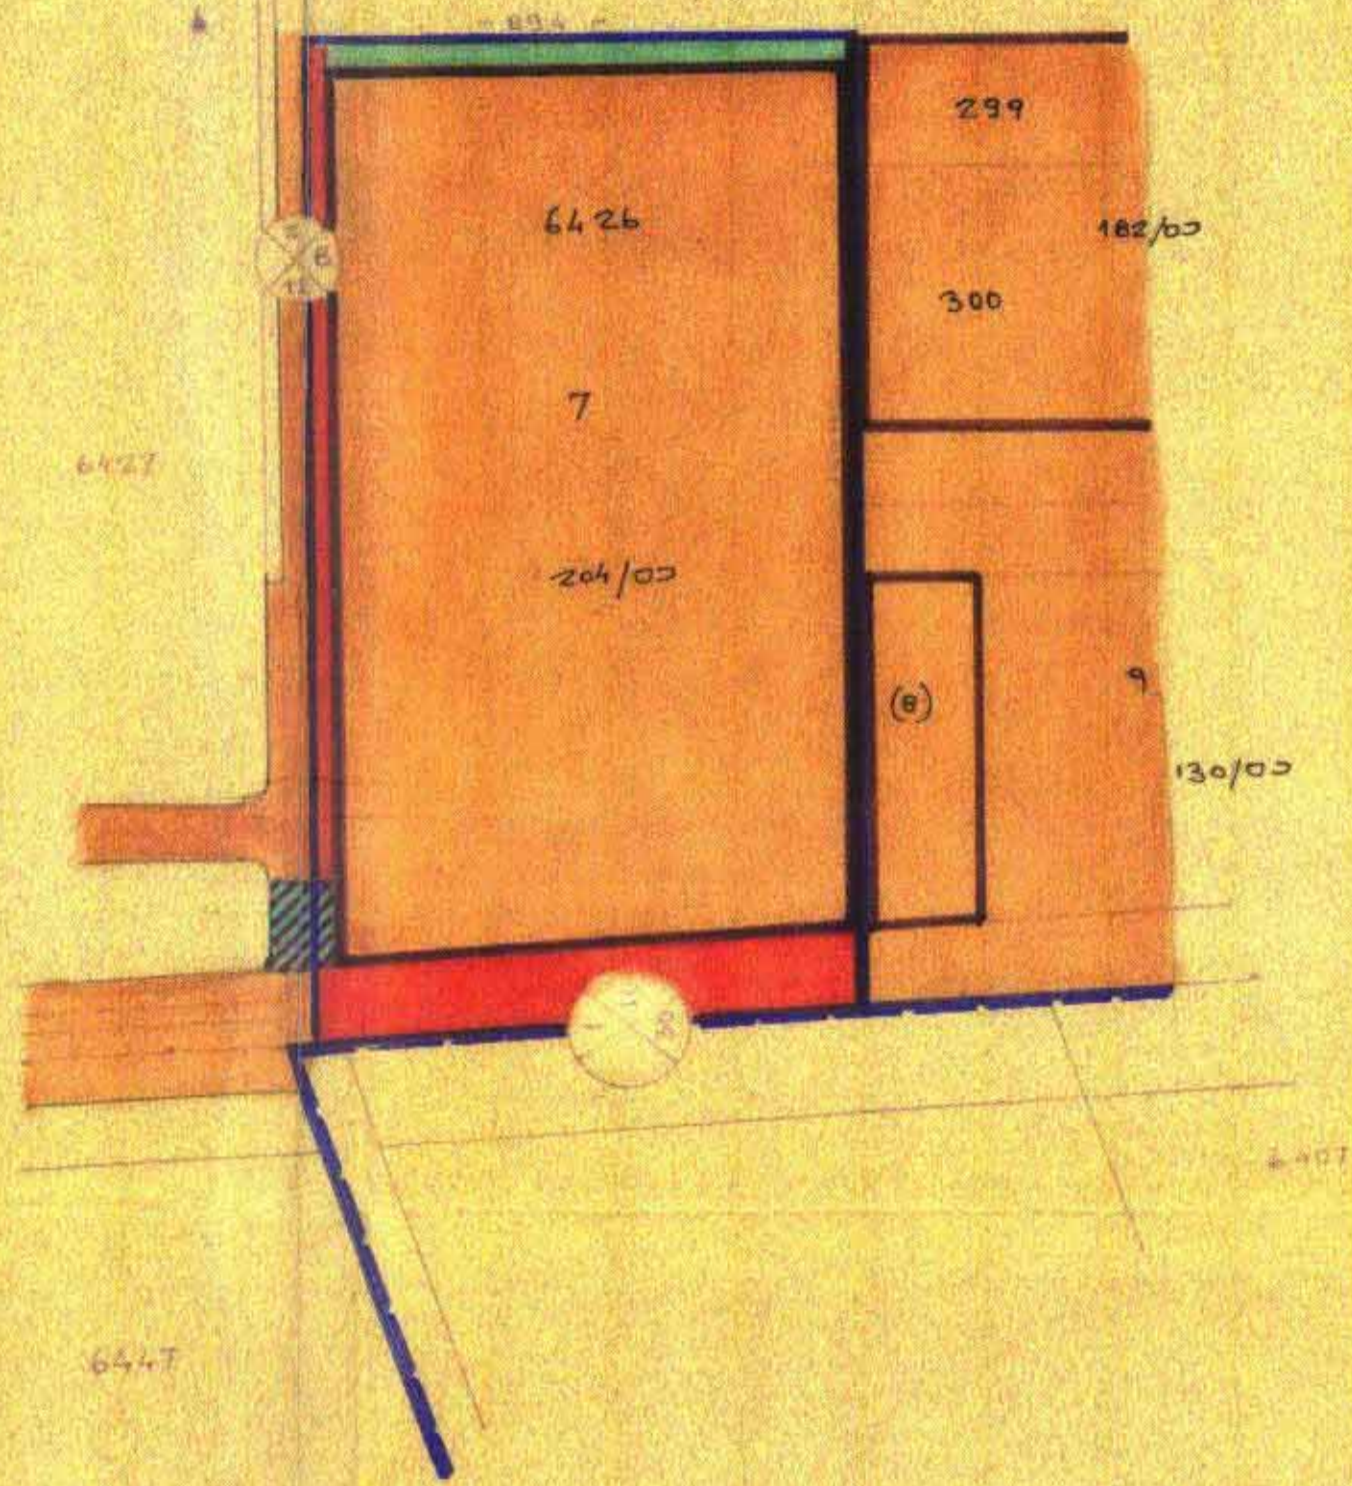

חוק התכנון והבנייה
 מס' 5713-58
 תש"ז
 חוק התכנון והבנייה
 מס' 5713-58
 תש"ז
 חוק התכנון והבנייה
 מס' 5713-58
 תש"ז

מרחב תכנון מקומי ספר-204
 תכנית ספורטת מס 204/ס
 גוש 6426 חלקה 7
 11250 מ"ר

מקרא

-  גבול שטח מקומי
-  גבול תכנון
-  גבול חלקת ספורטת
-  דרך קיימת
-  דרך חדשה או הרחבת דרך
-  מסלול מים
-  מסלול חשמל
-  דרך פנימי
-  שטח פתוח
-  שטח אבן

חוק התכנון והבנייה
 מס' 5713-58
 תש"ז
 חוק התכנון והבנייה
 מס' 5713-58
 תש"ז
 חוק התכנון והבנייה
 מס' 5713-58
 תש"ז

מרחב תכנון מקומי ספר-204