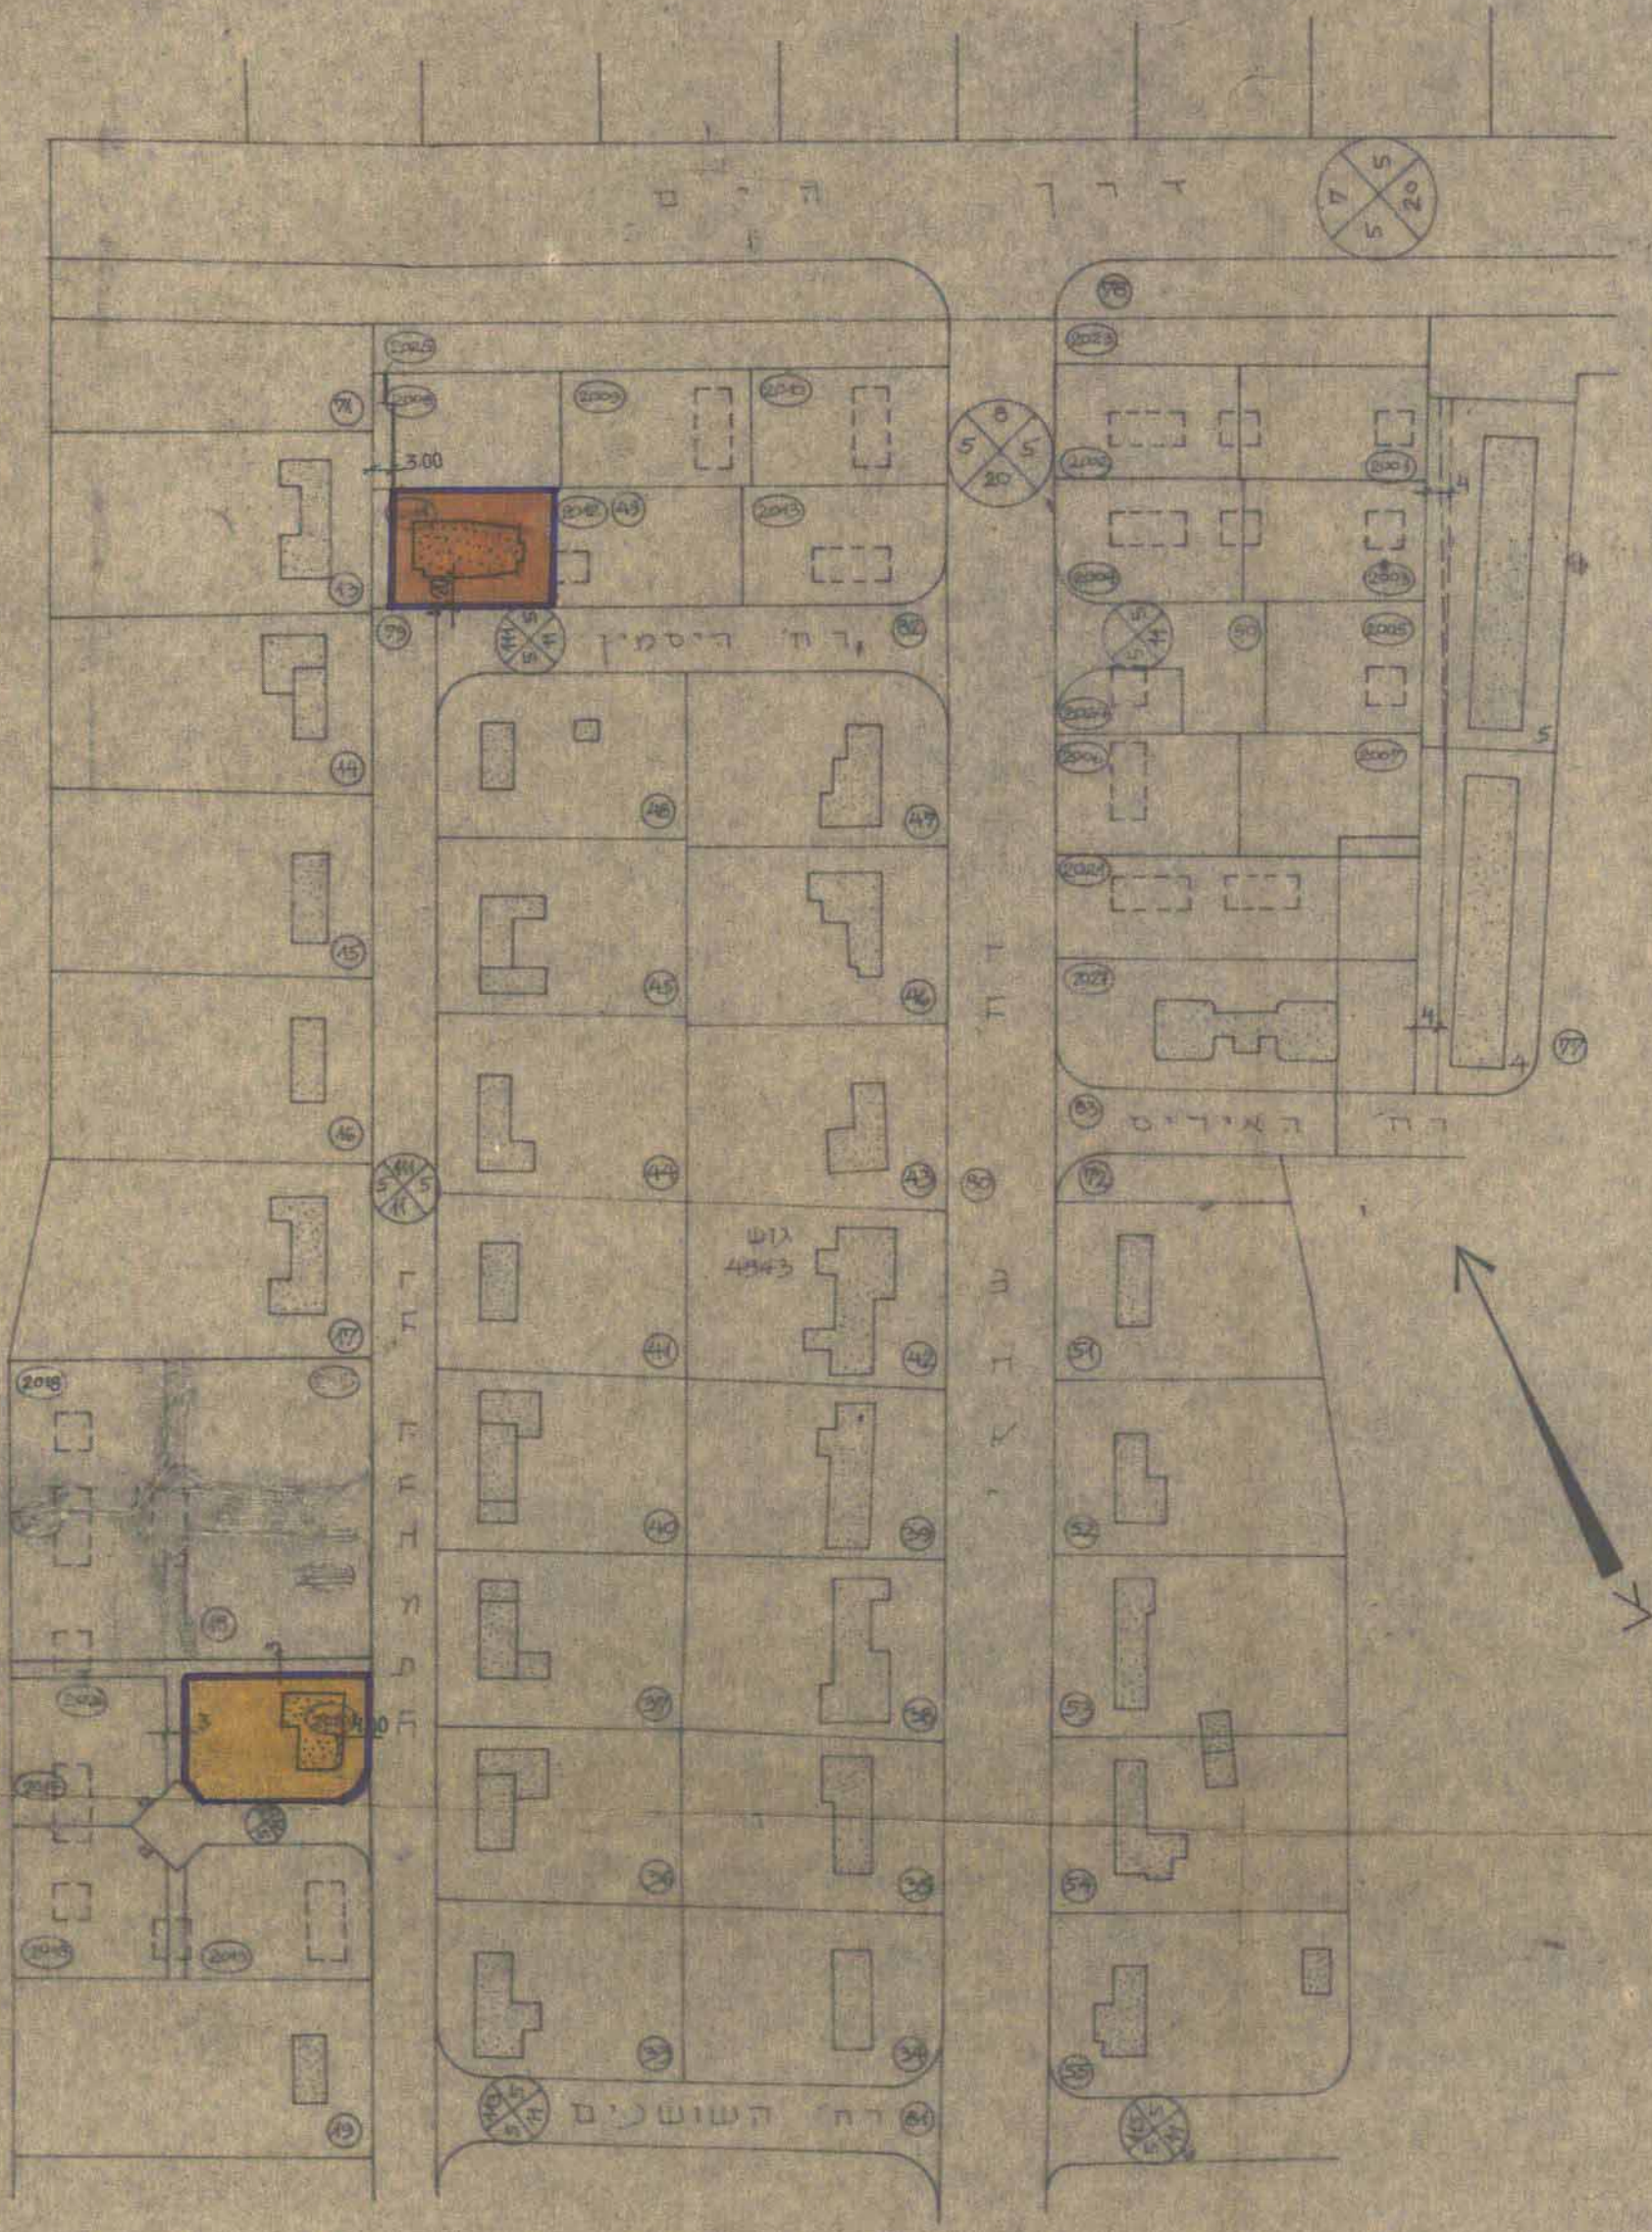

מחוז : המרכז  
עפה : רחובות  
המקום :

שכ : גאות-אשכול

גוש : 4943  
בעל הקרקע : חלק מחלקות : 18.49  
יוזם ומחבר התכנית : מנהל מקרקעי ישראל : העדה המקומית לתכנון ולבניה יבנה  
שטח התכנית : 1191 מ'ר  
קנה-מידה : 1:1250  
תאריך : 30.1.89

1:1250 ק"מ מצבע