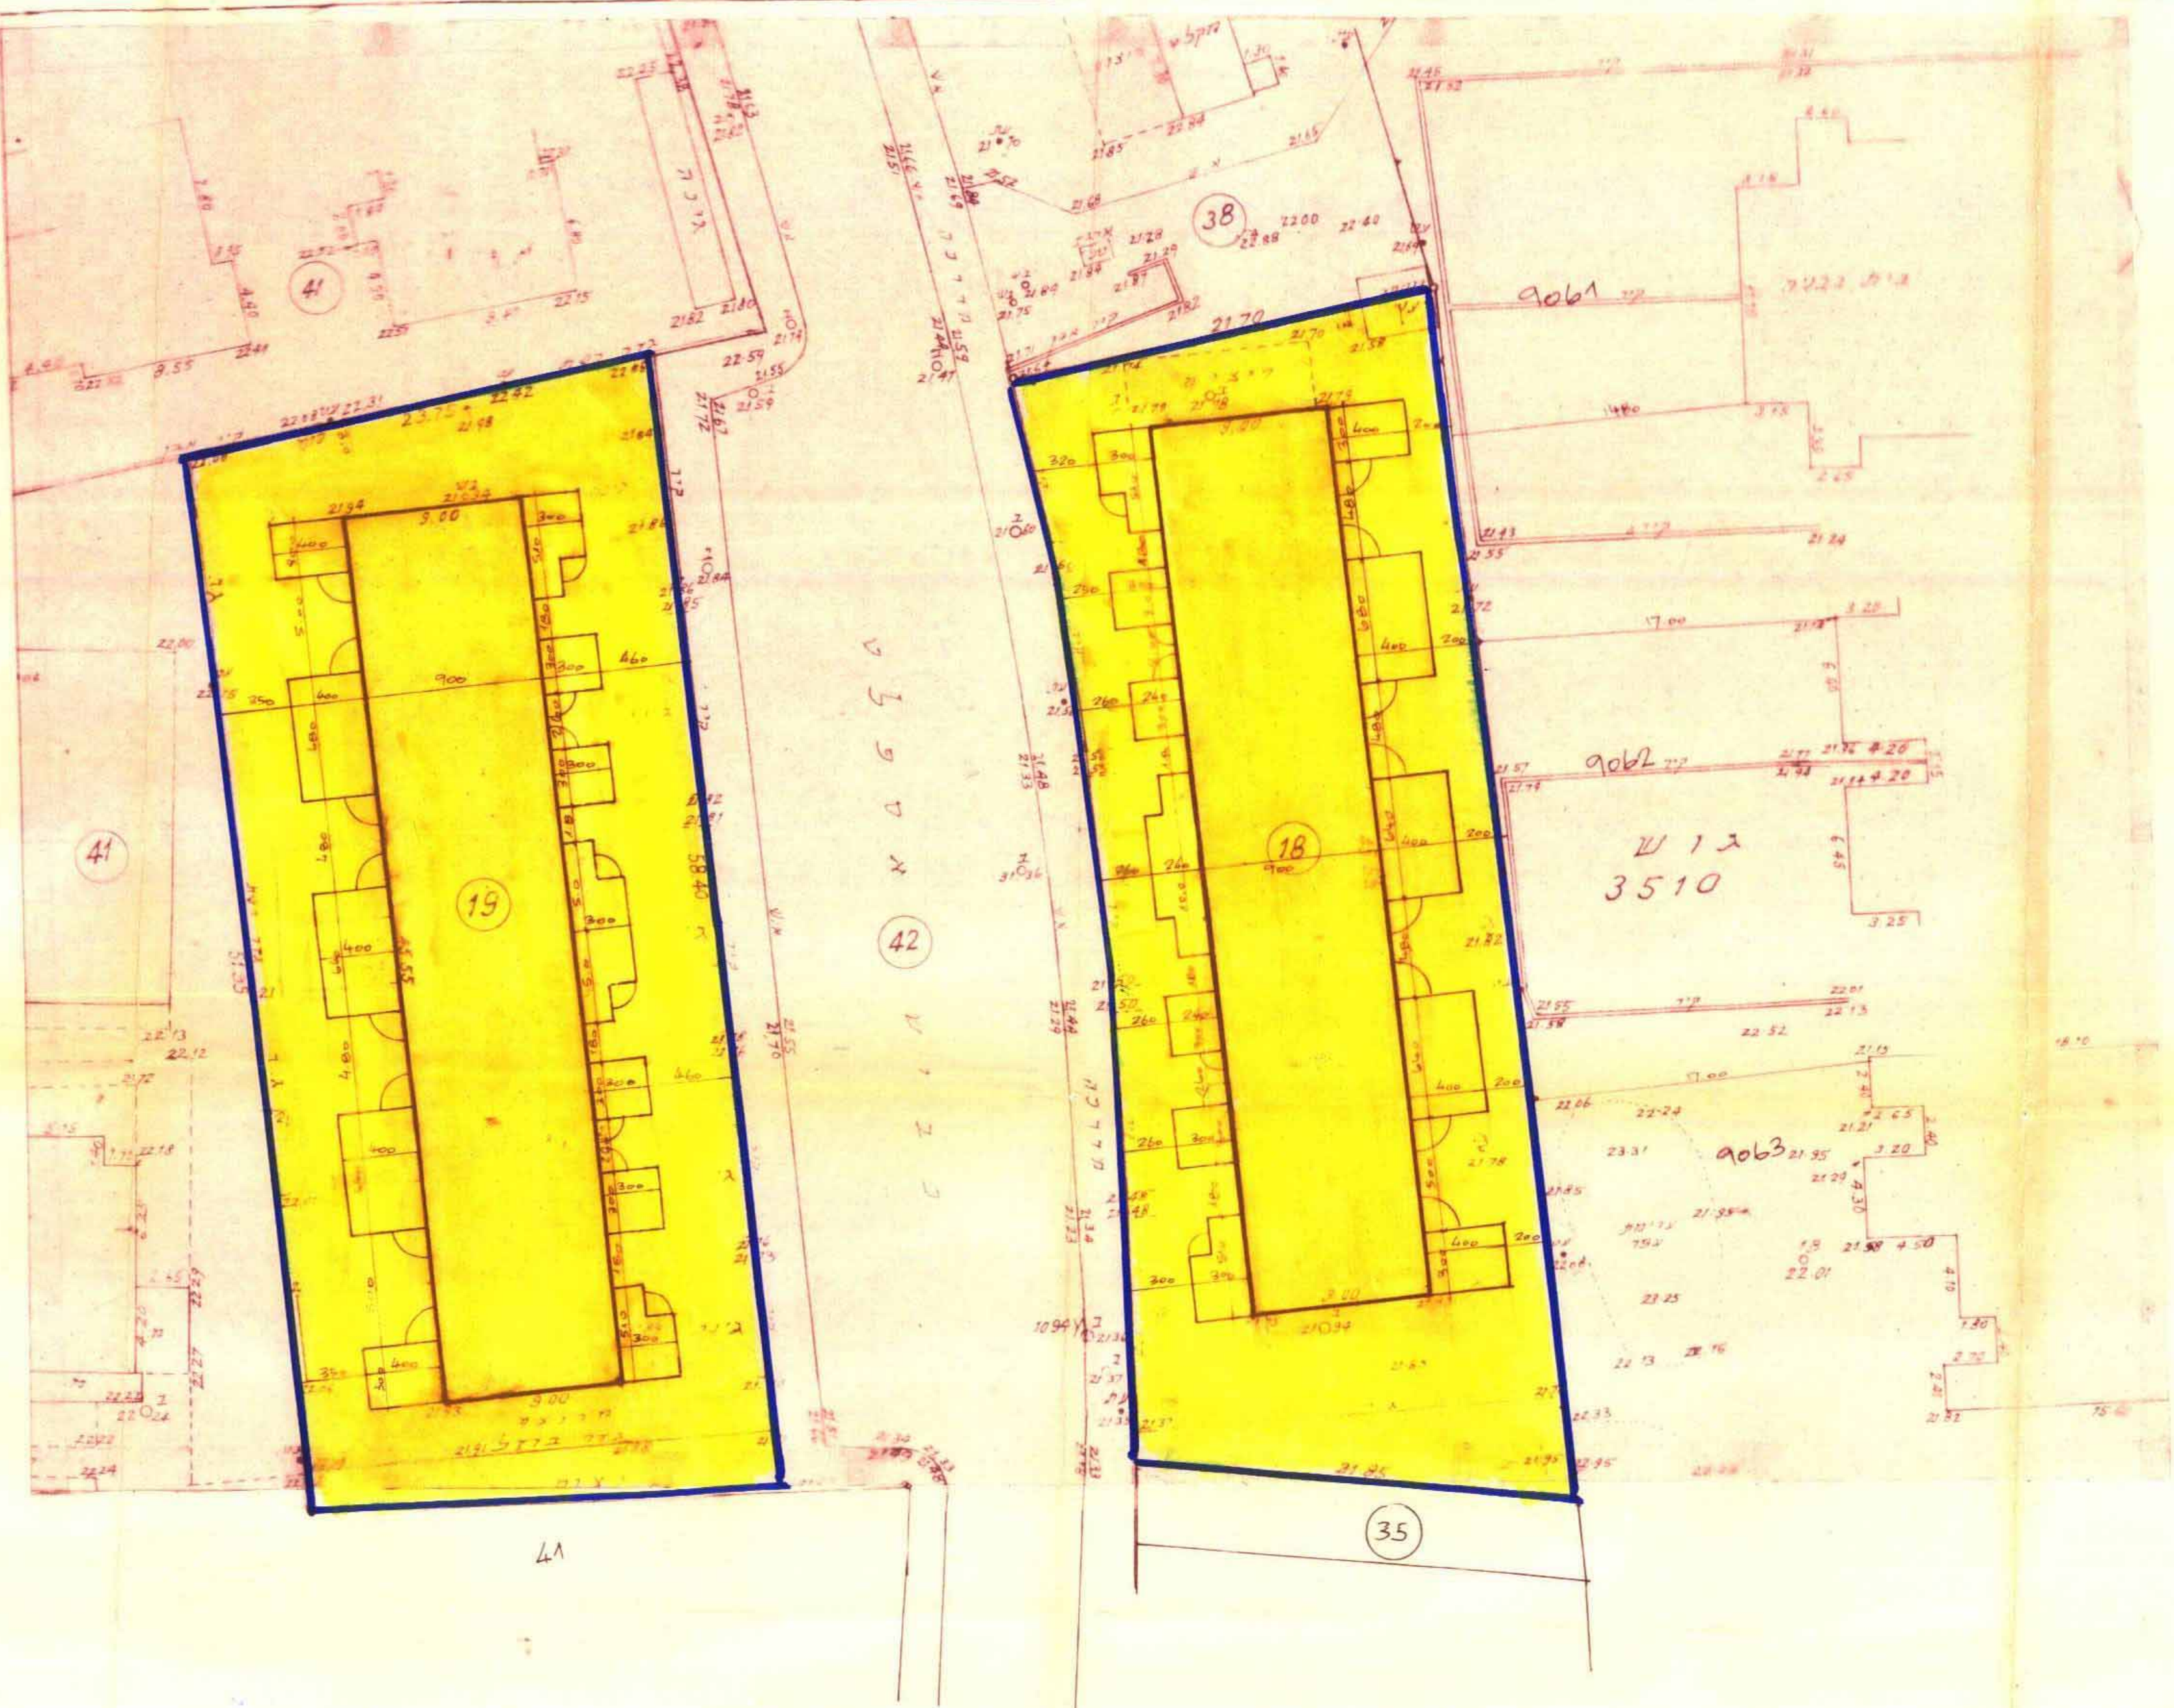

מרחב תכנון מקומי יבנה
 תכנית מפורטת מס. יב/213
 שינוי לתכנית מפורטת מס. יב/169

מחוז: המרכז
 נפה: רחובות
 מקום: יבנה-נאות שזר
 גוש: 4945
 חלקה: 18-19
 בעל הקרקע: מ.מ.
 היוזם: משרד הבנוי והשכון, שקום שכונות

המתכנן: נבט-ורדה-אדריכלים
 שטח התכנית: 2514 מ"ר
 מקרא

- גבול התכנית
- אזור מגורים ג'
- מבני צבור
- אזור מגורים א'
- שטח צבורי פתוח

חתימות:

היוזם:
 בעל הקרקע:
 המתכנן:
 תאריך: 4-12-88

מצב מוצע
 קנה"מ 1:250

מצב קיים
 קנה"מ 1:250

תרשים הסביבה 1:1250

1965-1966
 תוכנית מפורטת לתכנון שכונת
 יבנה-נאות שזר
 יבנה, 27.12.88
 משרד הבנוי והשכון
 יבנה