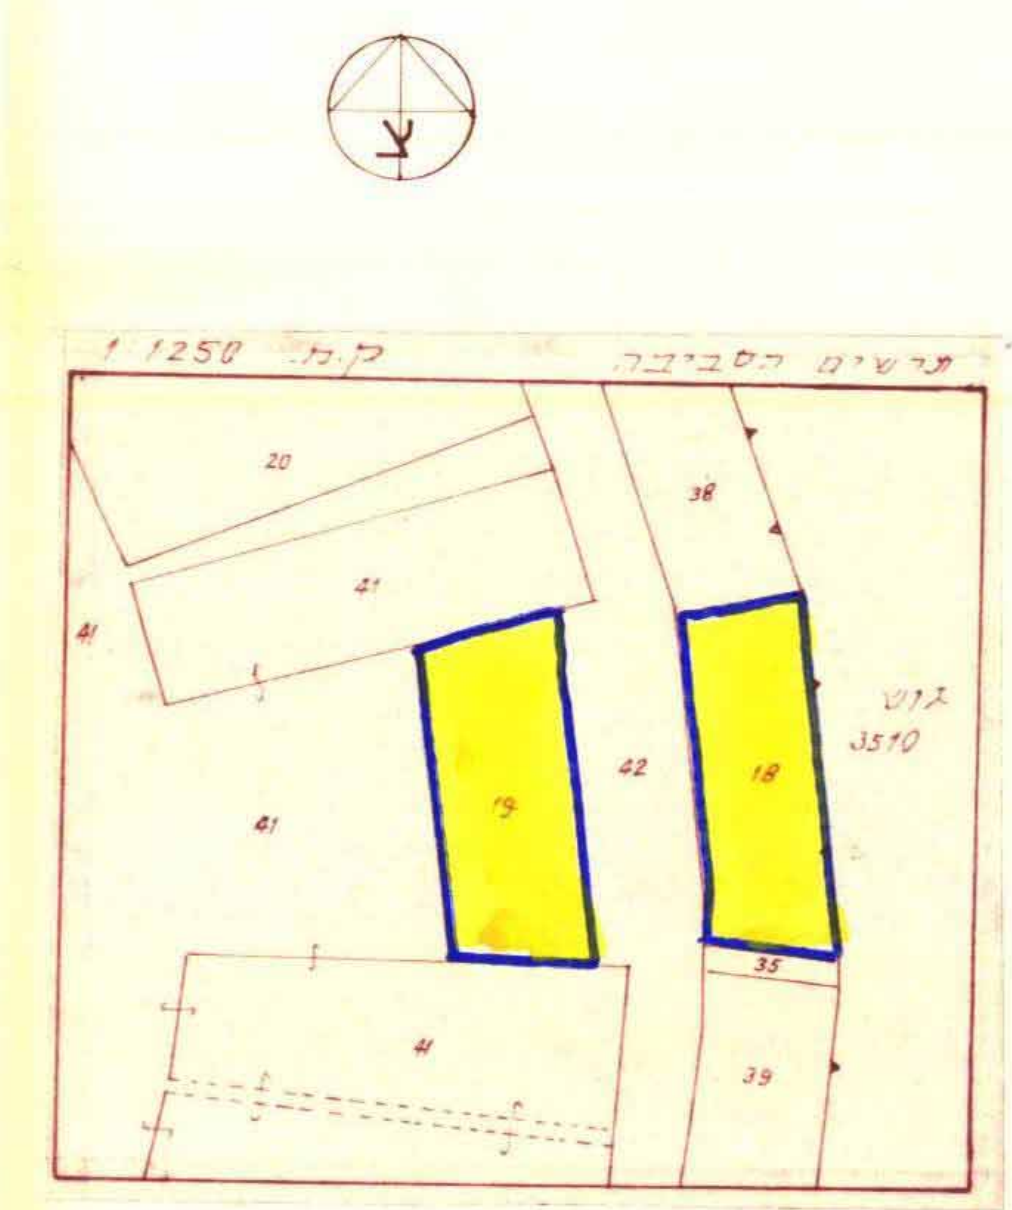

מרחב תכנון מקומי יבנה
 תכנית מפורטת מס. יב/213
 שינוי לתכנית מפורטת מס. יב/169

מחוז: המרכז
 נפה: רחובות
 מקום: יבנה-נאות שזר
 גוש: 4945
 חלקה: 18-19
 בעל הקרקע: מ.מ.
 היוזם: משרד הבנוי והשכון, שקום שכונות

המתכנן: נבט-ורדה-אדריכלים
 שטח התכנית: 2514 מ"ר
 מקרא

- גבול התכנית
- אזור מגורים ג'
- מבני צבור
- אזור מגורים א'
- שטח צבורי פתוח

חתימות:

היוזם:
 בעל הקרקע:
 המתכנן:
 תאריך: 4-12-88

מצב מוצע
 קנה"מ 1:250

מצב קיים
 קנה"מ 1:250

תרשים הסביבה 1:1250

1965-1966
 תוכנית מפורטת לתכנון שכונת
 יבנה-נאות שזר
 יבנה, 27.12.88
 משרד הבנוי והשכון
 יבנה