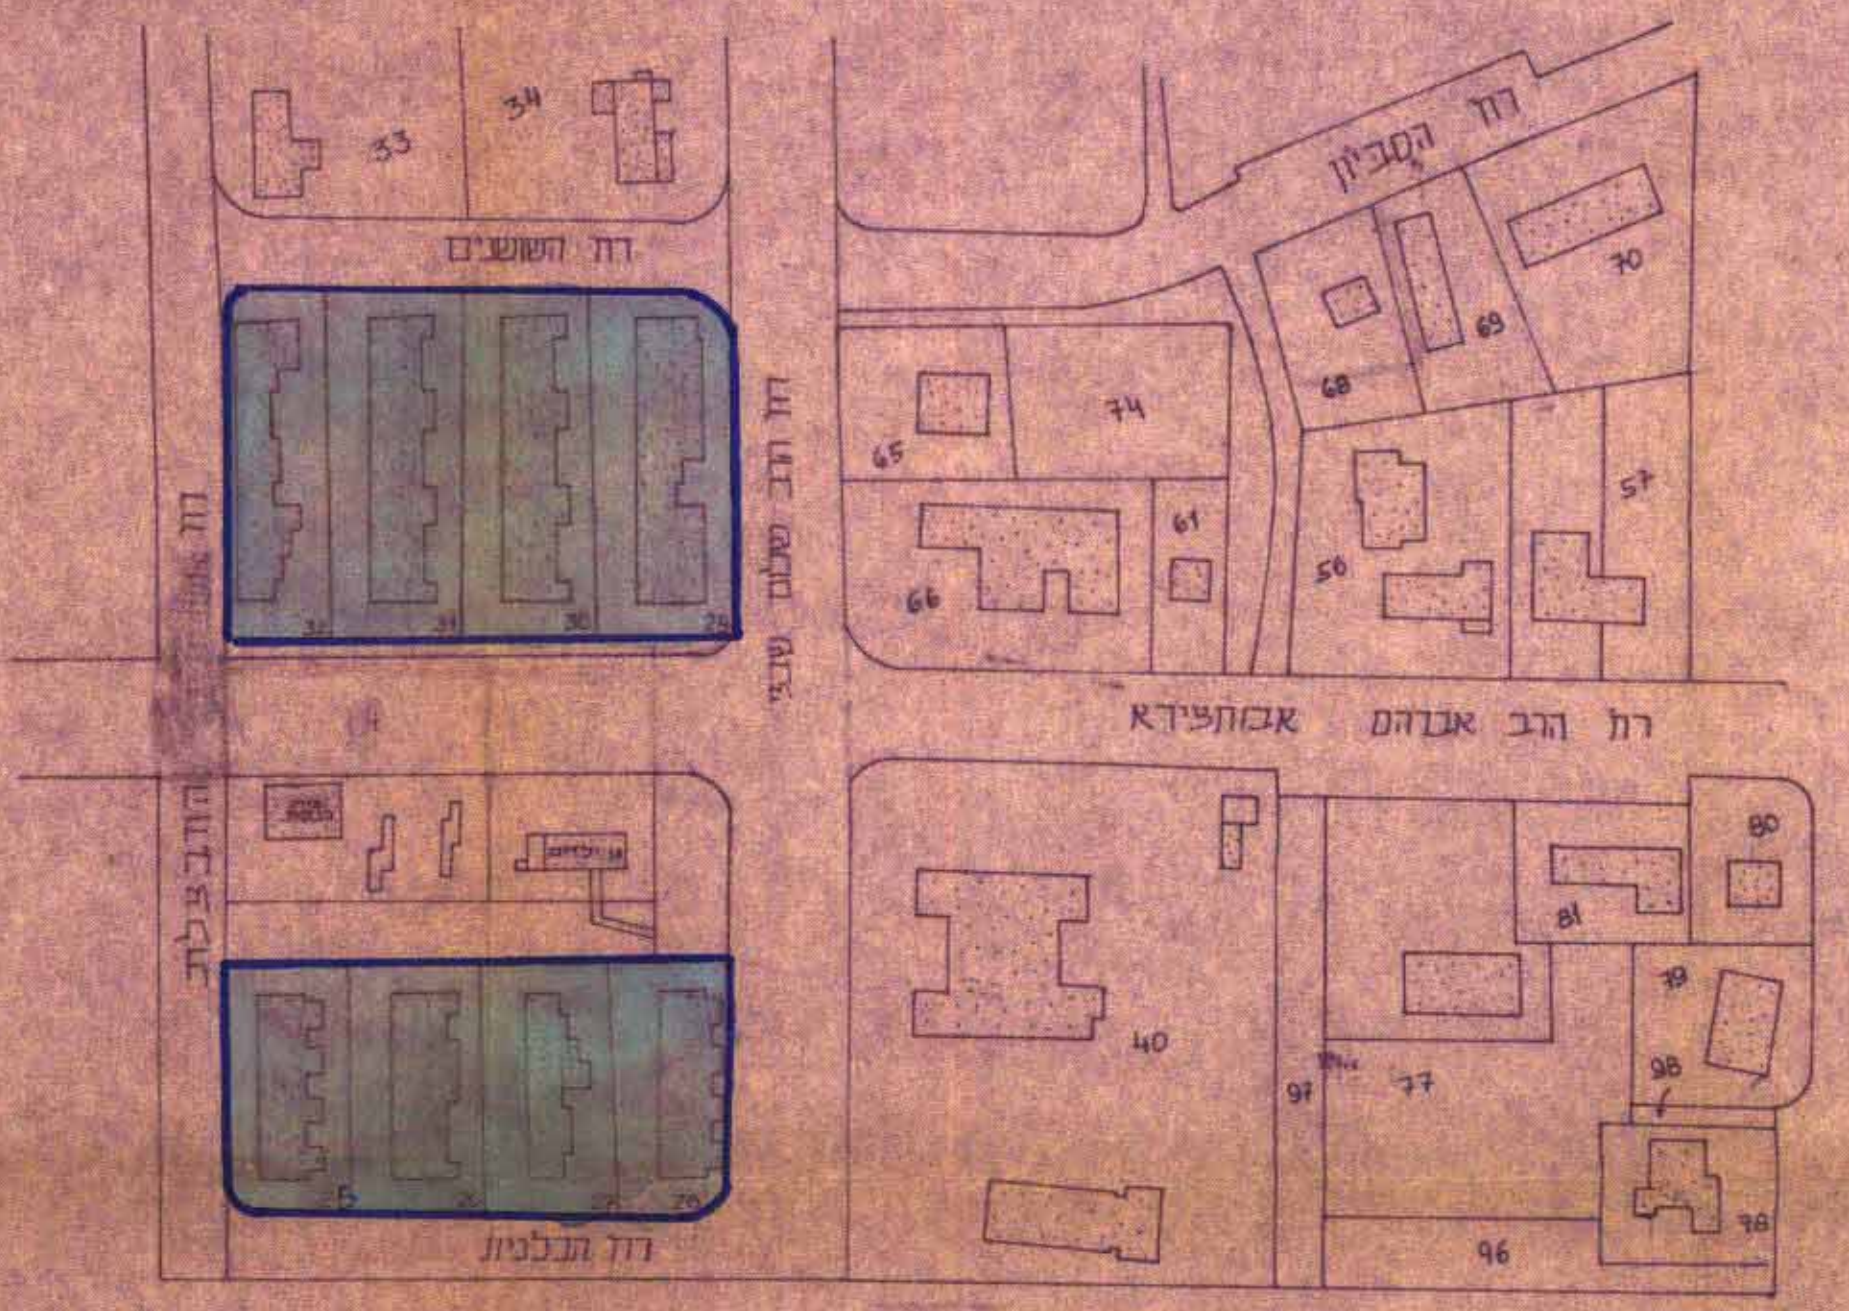

14.1.82

מרחב תכנון מקומי יבנה תכנית מפורטת יב/167 שינוי לת.ש.צ 3/62/1

משרד הפנים
חוק התכנון והבניה תשכ"ה-1965
ת.י.י. 167
מרחב תכנון מקומי יבנה
תכנית מס' 167
הועדה המחוזית לתכנון ובניה
יבנה
תולדות לבת יבנה
שם מנהל תכנון: [Signature]
שם מנהל פיקוד: [Signature]

מחוז: הנמ"כ
נפה: רחובות
המקום: יבנה
גוש: 4943
חלקות: 25-32
יוזם ומחבר התכנית: הועדה המקומית לתכנון ולבניה "יבנה"
בנ"ל הקרקע: מינהל מקרקעי ישראל
שטח התכנית: 9401 מ"ר
קנה-מורה: 1:1250
תאריך: 15-1-80

הועדה המקומית לתכנון ולבניה "יבנה"
מינהל מקרקעי ישראל

שטח התכנית	מס' החלקה
4.35 מ	25
5.00 מ	26
4.95 מ	27
4.45 מ	28
5.00 מ	29
5.00 מ	30
5.00 מ	31
5.10 מ	32

מקרא
גבול התכנית
אזור מגורים ב'

חתימת הועדה המקומית:

חוק התכנון והבניה תשכ"ה-1965
ועדה מקומית לתכנון ובניה
יבנה
תכנית מס' 167
מינהל מקרקעי ישראל
יבנה
תאריך: 15.1.80