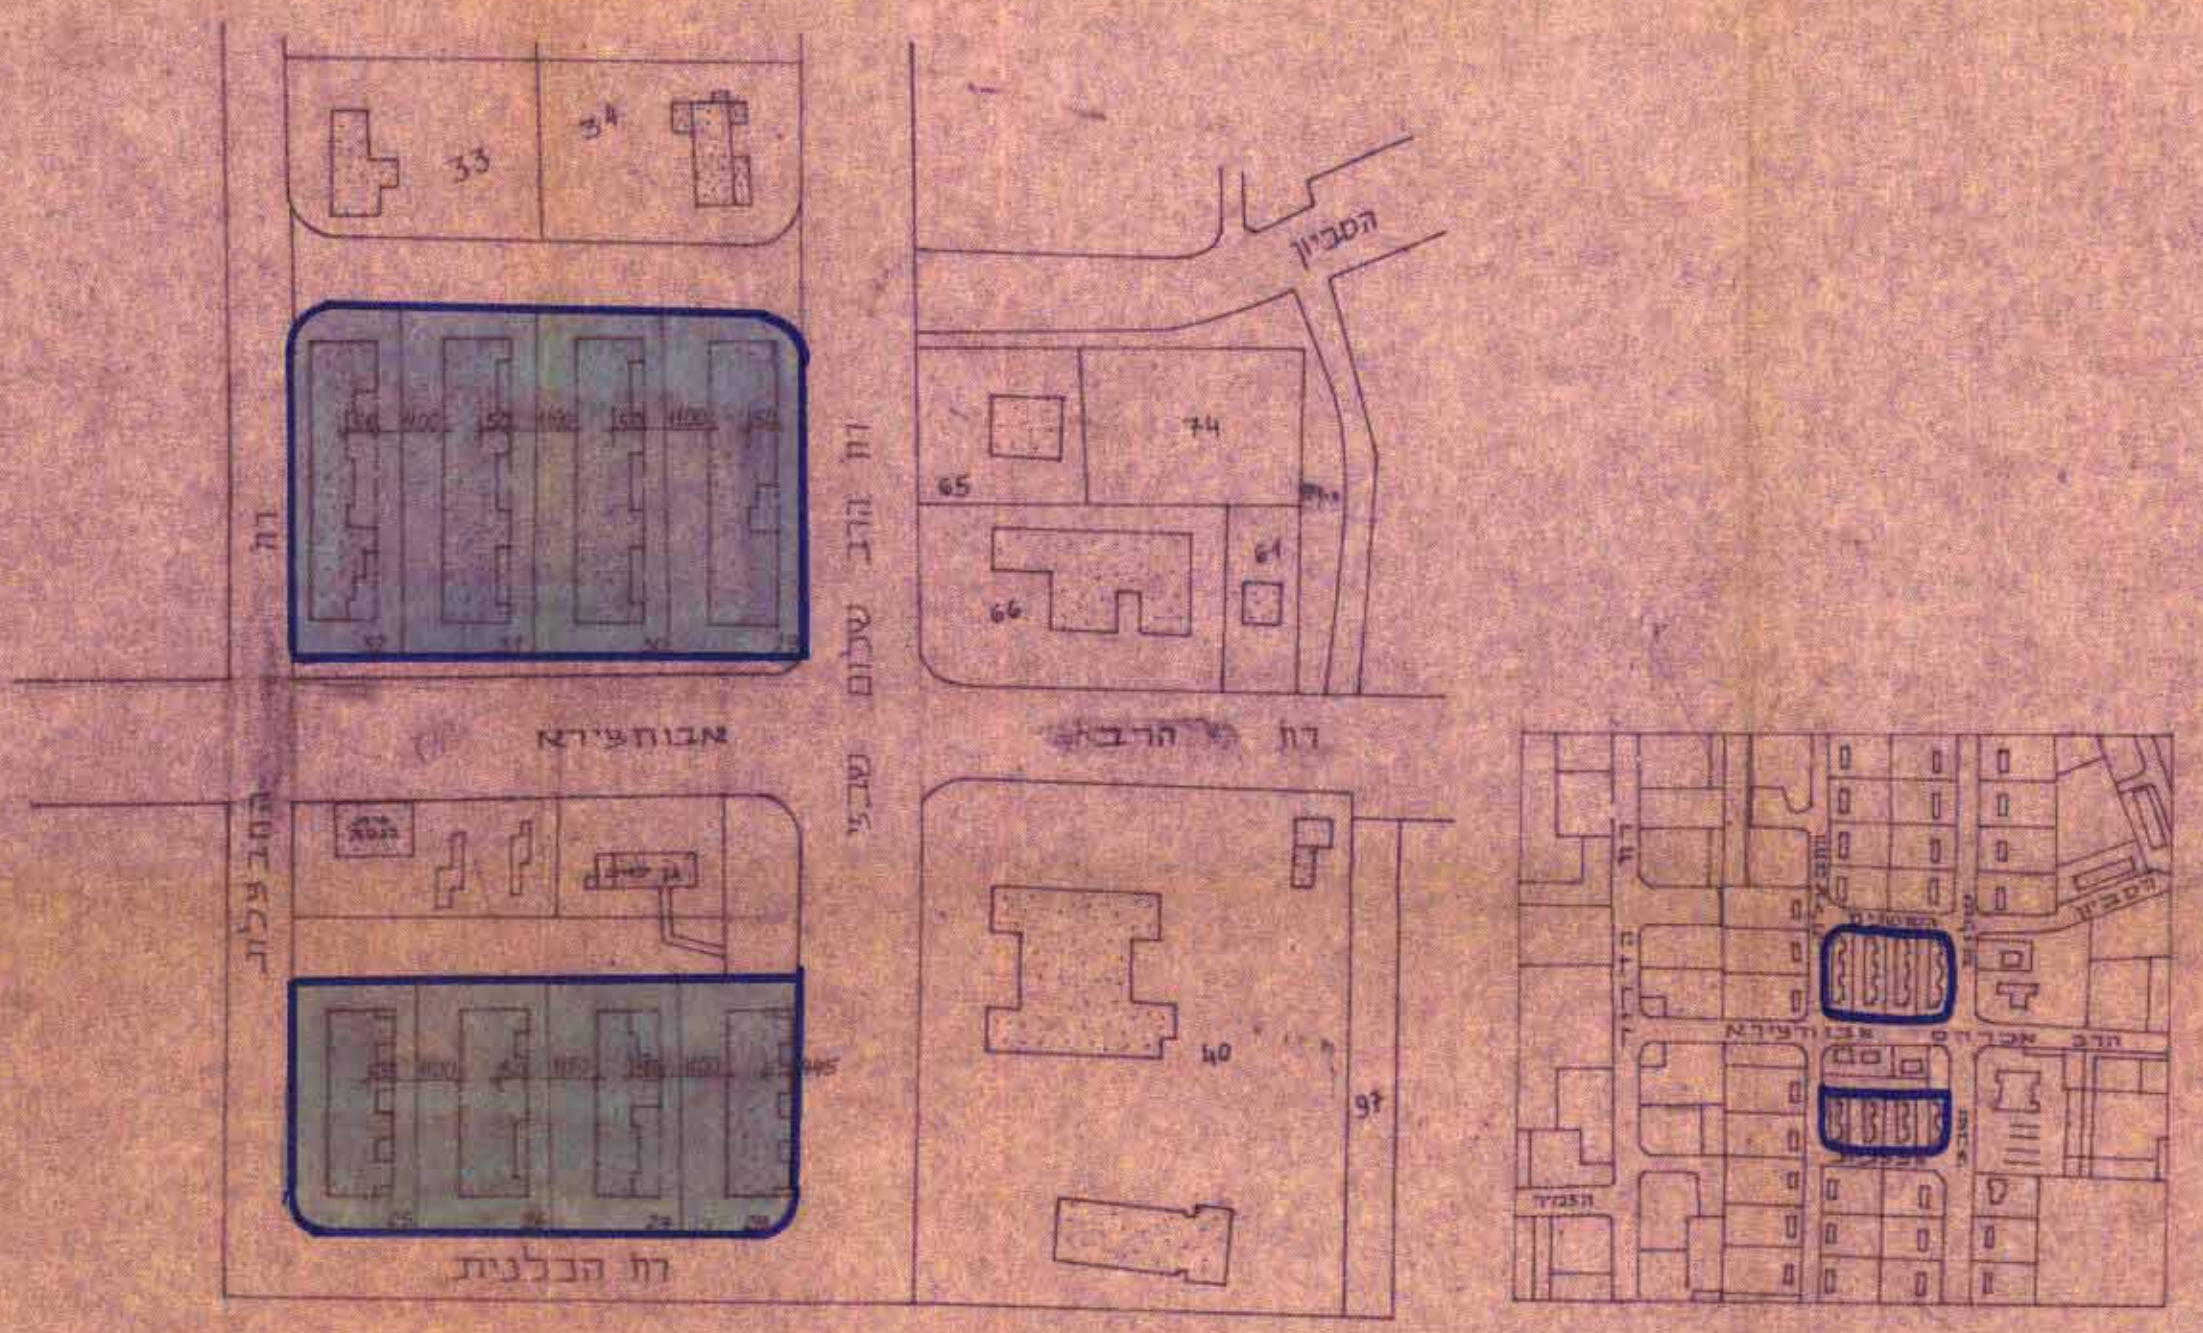

14.1.82

מרחב תכנון מקומי יבנה תכנית מפורטת יב/167 שינוי לת.ש.צ 3/62/1

משרד הפנים
חוק התכנון והבניה תשכ"ה-1965
ת.י.י. 167
מרחב תכנון מקומי יבנה
תכנית מס' 167
הועדה המחוזית לתכנון ובניה
יבנה
תולדות לבת יבנה
שם מנהל תכנון: [Signature]
שם מנהל פיקוד: [Signature]

מחוז: הנמ"כ
נפה: רחובות
המקום: יבנה
גוש: 4943
חלקות: 25-32
יוזם ומחבר התכנית: הועדה המקומית לתכנון ולבניה "יבנה"
בנ"ל הקרקע: מינהל מקרקעי ישראל
שטח התכנית: 9401 מ"ר
קנה-מורה: 1:1250
תאריך: 15-1-80

הועדה המקומית לתכנון ולבניה "יבנה"
מינהל מקרקעי ישראל

שטח התכנית	מס' החלקה
4.35 מ	25
5.00 מ	26
4.95 מ	27
4.45 מ	28
5.00 מ	29
5.00 מ	30
5.00 מ	31
5.10 מ	32

מקרא
גבול התכנית
אזור מגורים ב'

חתימת הועדה המקומית:

חוק התכנון והבניה תשכ"ה-1965
ועדה מקומית לתכנון ובניה
יבנה
תכנית מס' 167
מינהל מקרקעי ישראל
יבנה
תאריך: 15.1.80