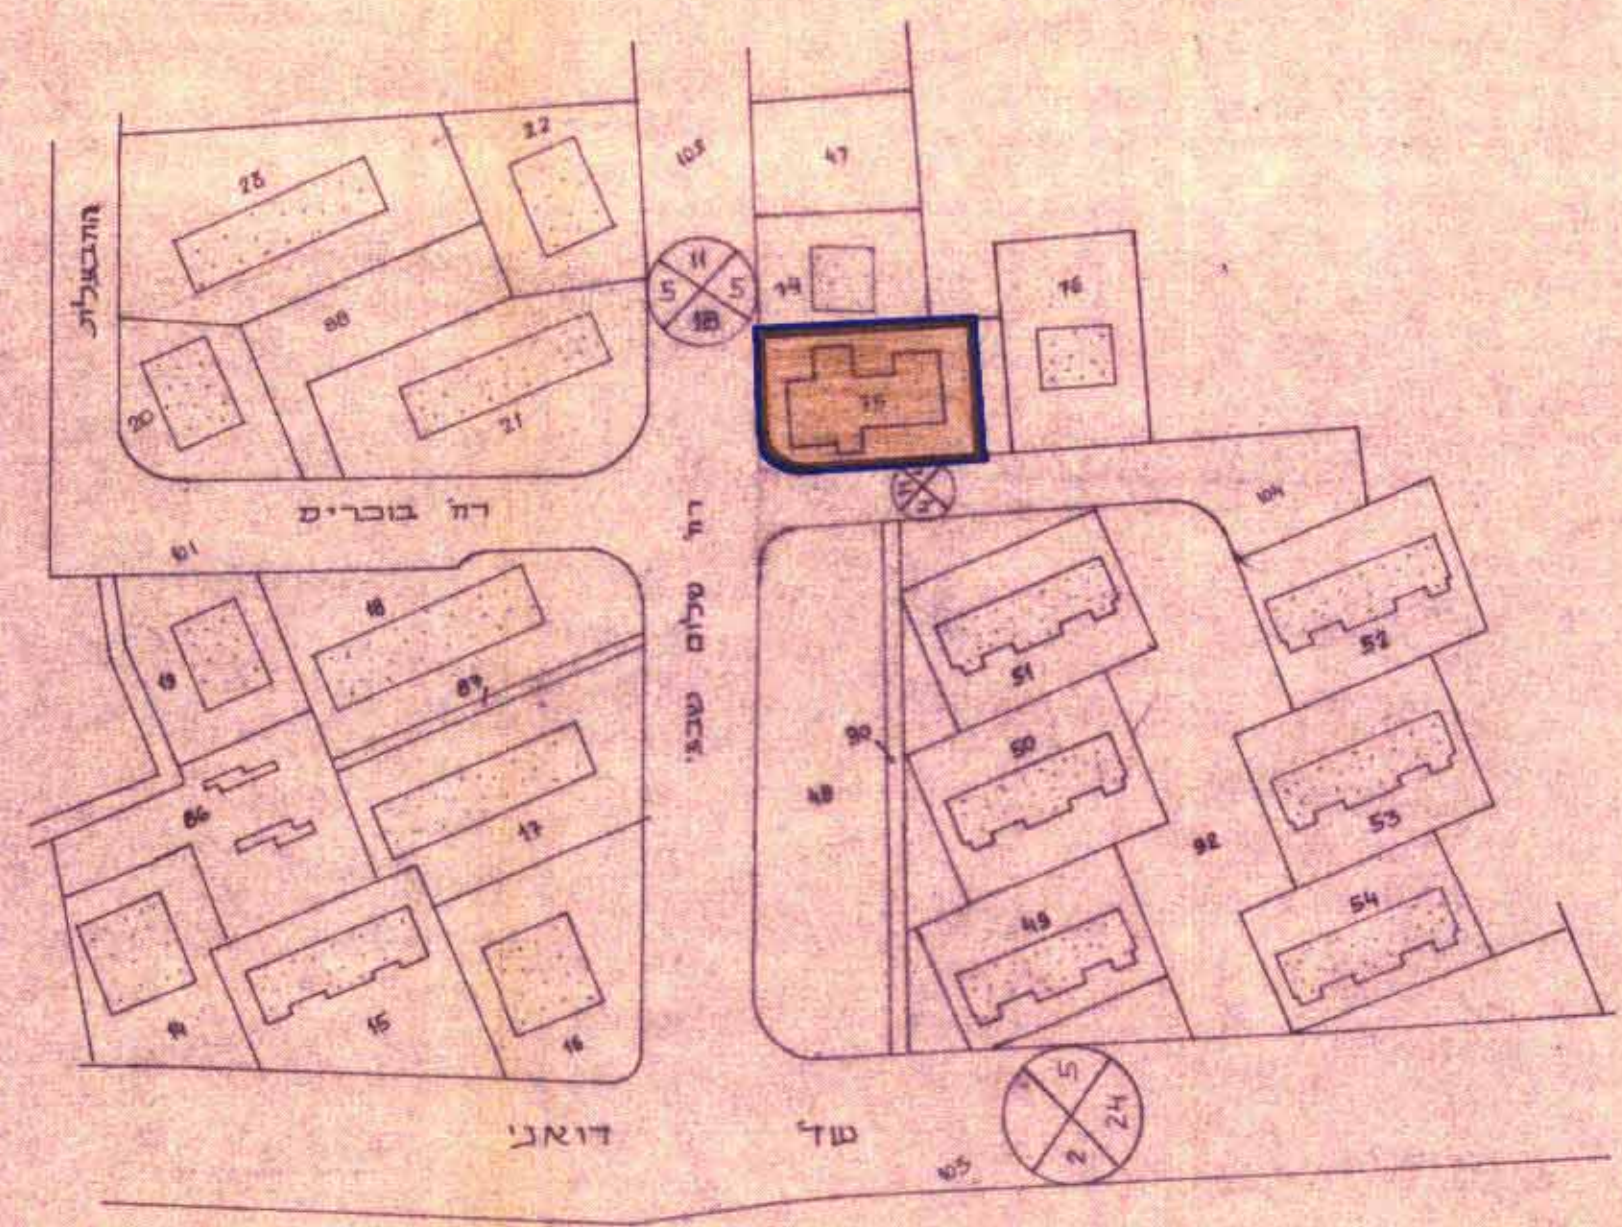

27.10.82

מרחב תכנון מקומי "יבנה" תכנית מפורטת יב/172 שינוי לתכנית בד/66/1

מצב קיים

- מחוז : המרכז
- נפה : רחובות
- המקום : יבנה, פינת רחובות בוכרים-שבזי
- גוש : 4944
- חלקה : 75
- מחבר ומגיש התכנית : הועדה המקומית לתכנון ולבניה "יבנה"
- בגל הקרקע : מינהל מקרקעי ישראל
- שטח התכנית : 823 מ²
- קנה מידה : 1:1250
- תאריך : 9.7.81

משרד הפנים	מחיר
חוק התכנון והבניה חש"ב-1965	אב"מ
מס' תכ"ל	מס' תכ"ל
122	3514
תאריך קבלת תכנית	תאריך קבלת תכנית
15.9.81	15.9.81
תאריך תחילת חקיקה	תאריך תחילת חקיקה
שם המועצה המקומית	שם המועצה המקומית
יבנה	יבנה

- מקרא :
- גבול התכנית
- שטח לבני-ציבור

מצב מוצע

תעשיית שבזי קמ. 1:5000

חתימת הועדה המקומית:

1965-1966

ועדה מקומית לתכנון ובניה

יבנה

172/יב