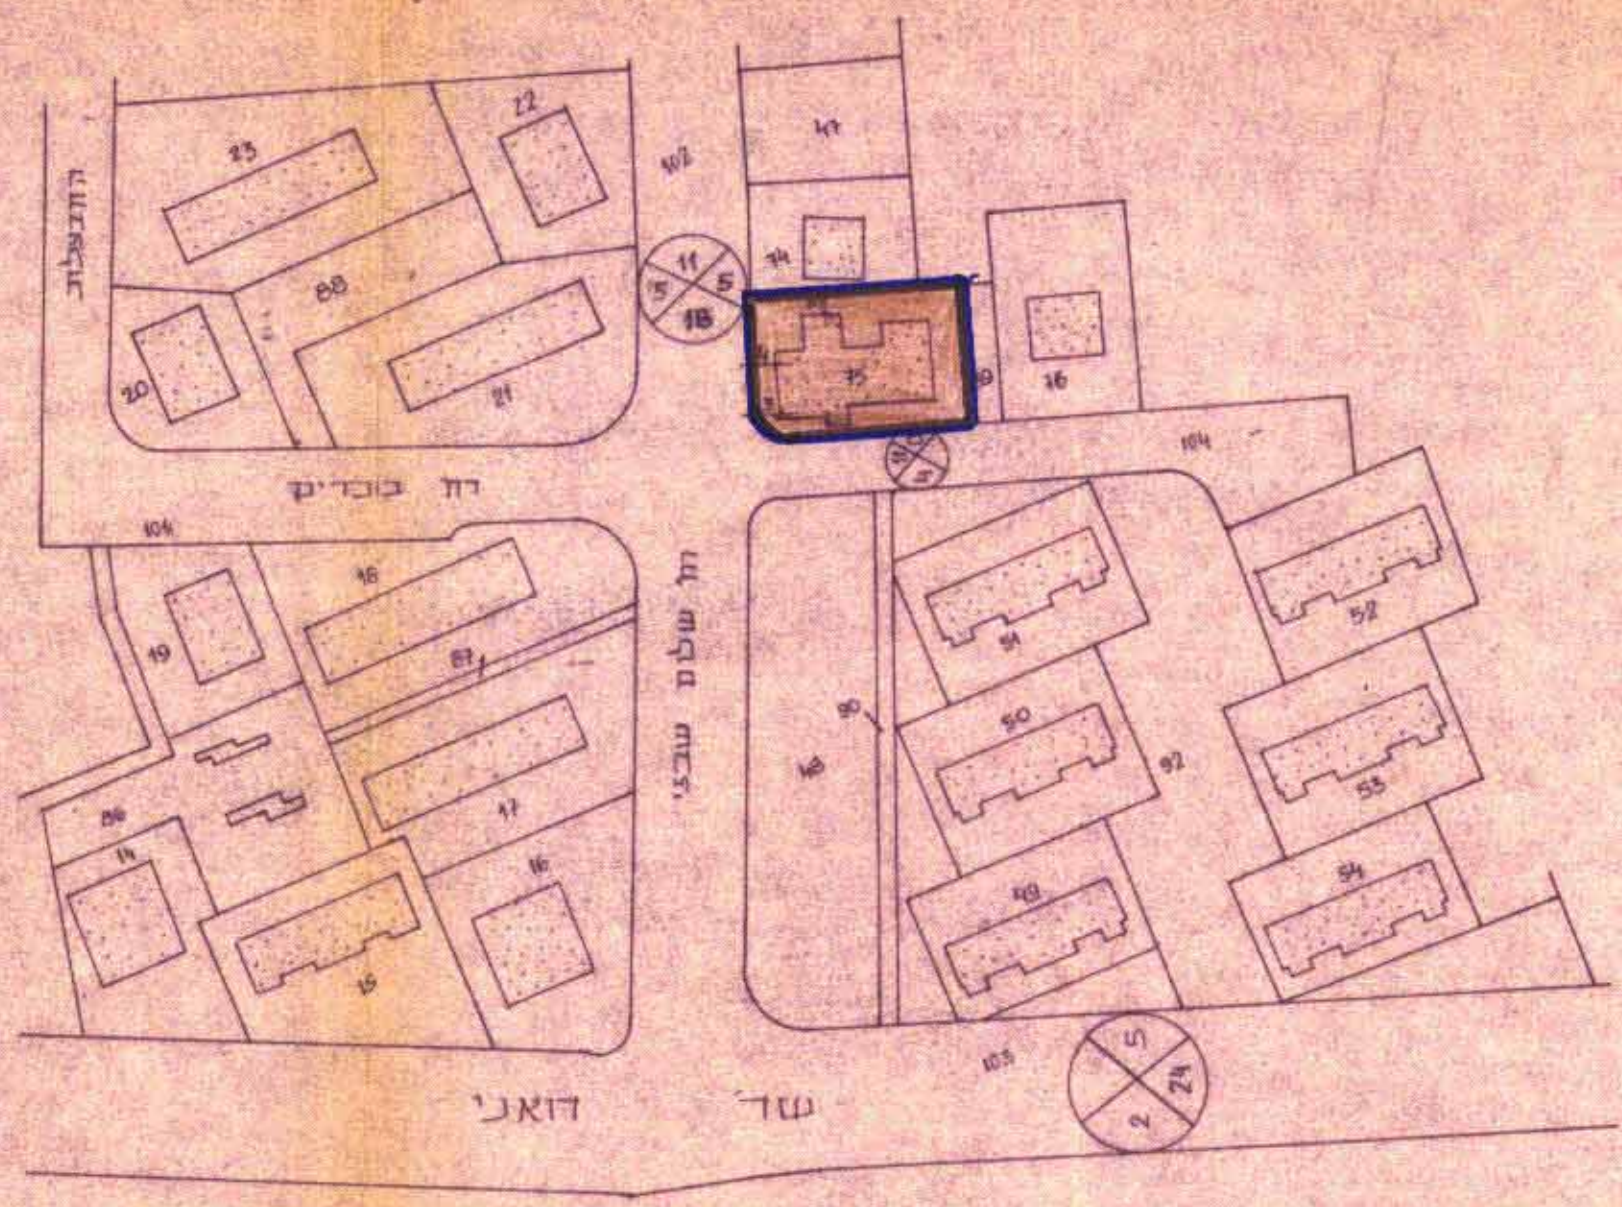

27.10.82

מרחב תכנון מקומי "יבנה" תכנית מפורטת יב/172 שינוי לתכנית בד/66/1

מצב קיים

- מחוז : המרכז
- נפה : רחובות
- המקום : יבנה, פינת רחובות בוכרים-שבזי
- גוש : 4944
- חלקה : 75
- מחבר ומגיש התכנית : הועדה המקומית לתכנון ולבניה "יבנה"
- בגל הקרקע : מינהל מקרקעי ישראל
- שטח התכנית : 823 מ²
- קנה מידה : 1:1250
- תאריך : 9.7.81

משרד הפנים	מחיר
חוק התכנון והבניה חש"ב-1965	אב"מ
מס' תכ"ל	מס' תכ"ל
122	3514
תאריך קבלת תכנית	תאריך קבלת תכנית
15.9.81	15.9.81
תאריך תחילת חקיקה	תאריך תחילת חקיקה
שם המועצה המקומית	שם המועצה המקומית
יבנה	יבנה

- מקרא :
- גבול התכנית
- שטח לבני-ציבור

מצב מוצע

תעשיית שבזי קמ. 1:5000

חתימת הועדה המקומית:

1965-1966

ועדה מקומית לתכנון ובניה

יבנה

172/יב