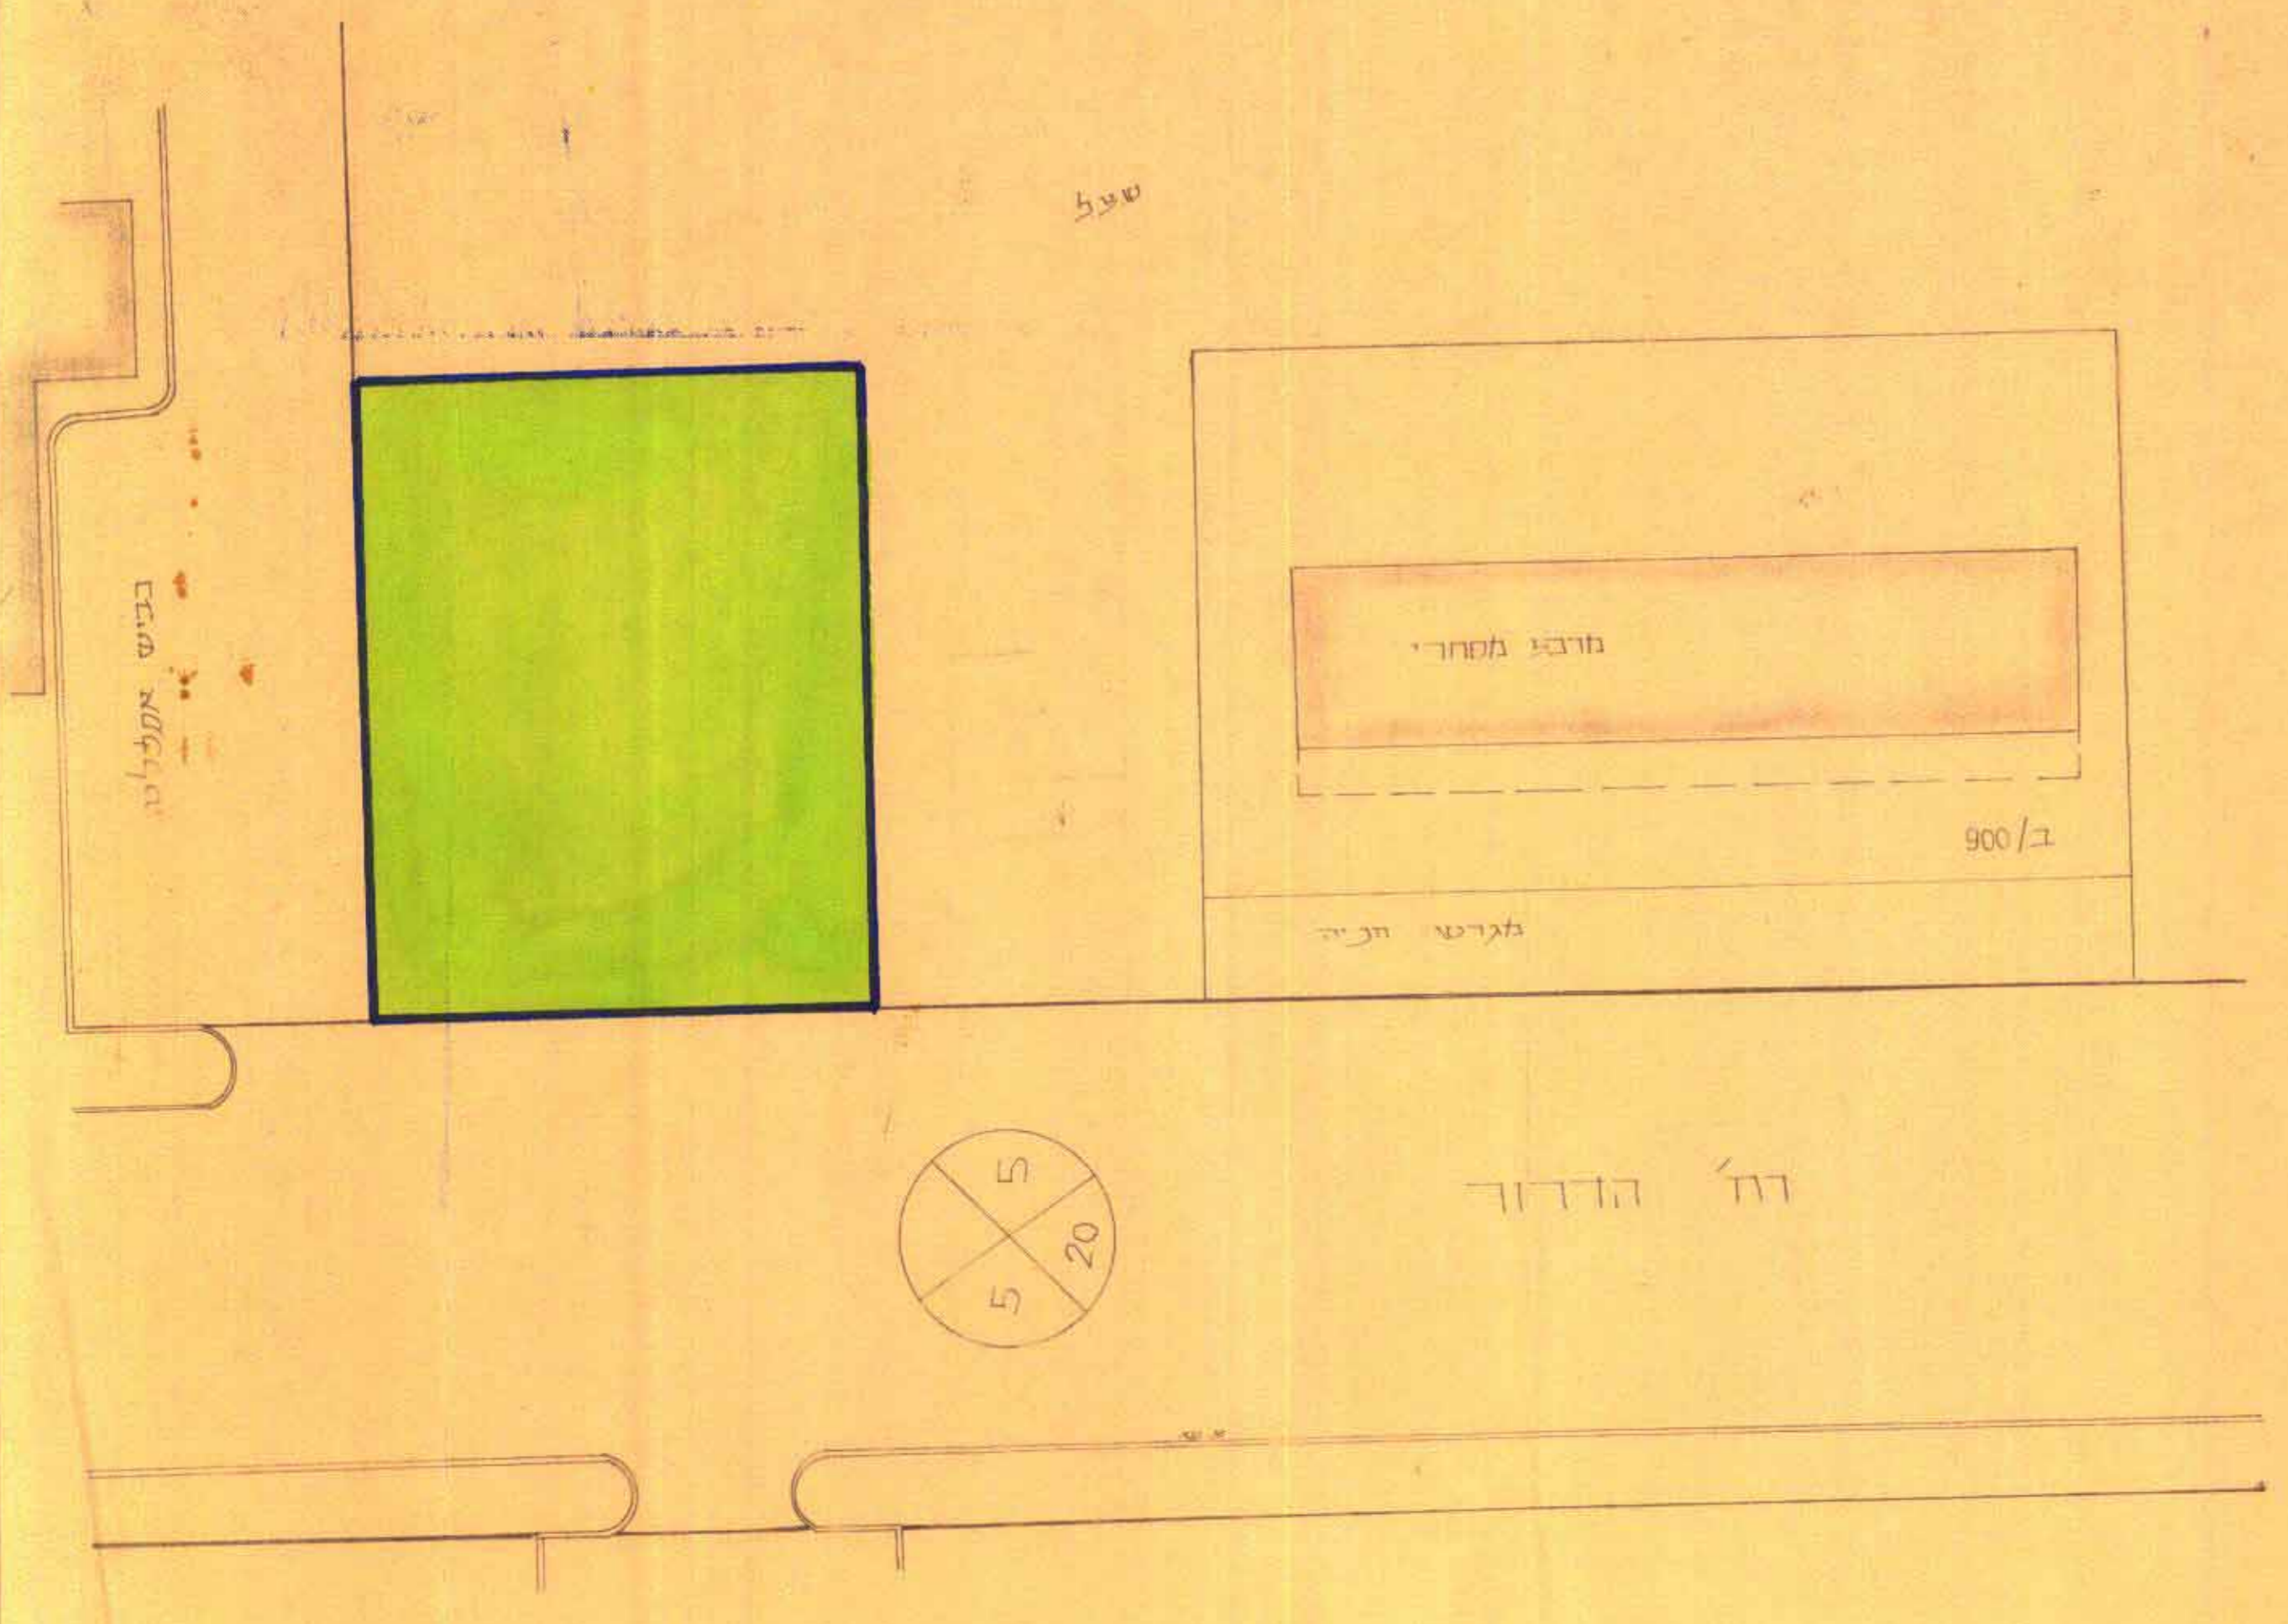

מרחב תכנון מקומי יבנה
 תכנית מעורטת יב/196
 שינוי לתכנית מעורטת יב/159

משרד הפנים	חוק התכנון והבניה תשכ"ה-1965
מחוז	יבנה
מחוז תכנון מקומי	יבנה
תכנית	מרחב תכנון מקומי
תעודת המעורבות	3/4/85
מס' התוכנית	159/יב
תאריך	18/11/85

- מחוז : המרכז
- נפה : רחובות
- המקום : שכ' בן-גוריון
- גוש : 3512
- חלק מחלקה : 118
- יזם ומחזק התכנית : הועדה המקומית לתכנון ולבניה יבנה
- בעל הקרקע : מועצה מקומית יבנה
- שטח התכנית : 500 מ"ר
- קנה-מידה : 1:250
- תאריך : 20-1-84

- מקרא
- גבול התכנית
 - שטח ציבורי פתוח
 - שטח לבני-ציבור

תוכנית הועדה המקומית : תוכנית הועדה המקומית :

חוק התכנון והבניה תשכ"ה-1965
ועדה מקומית לתכנון ובניה
תכנית : 159/יב
תאריך : 18/11/85

תנשים סביבה 1:5000