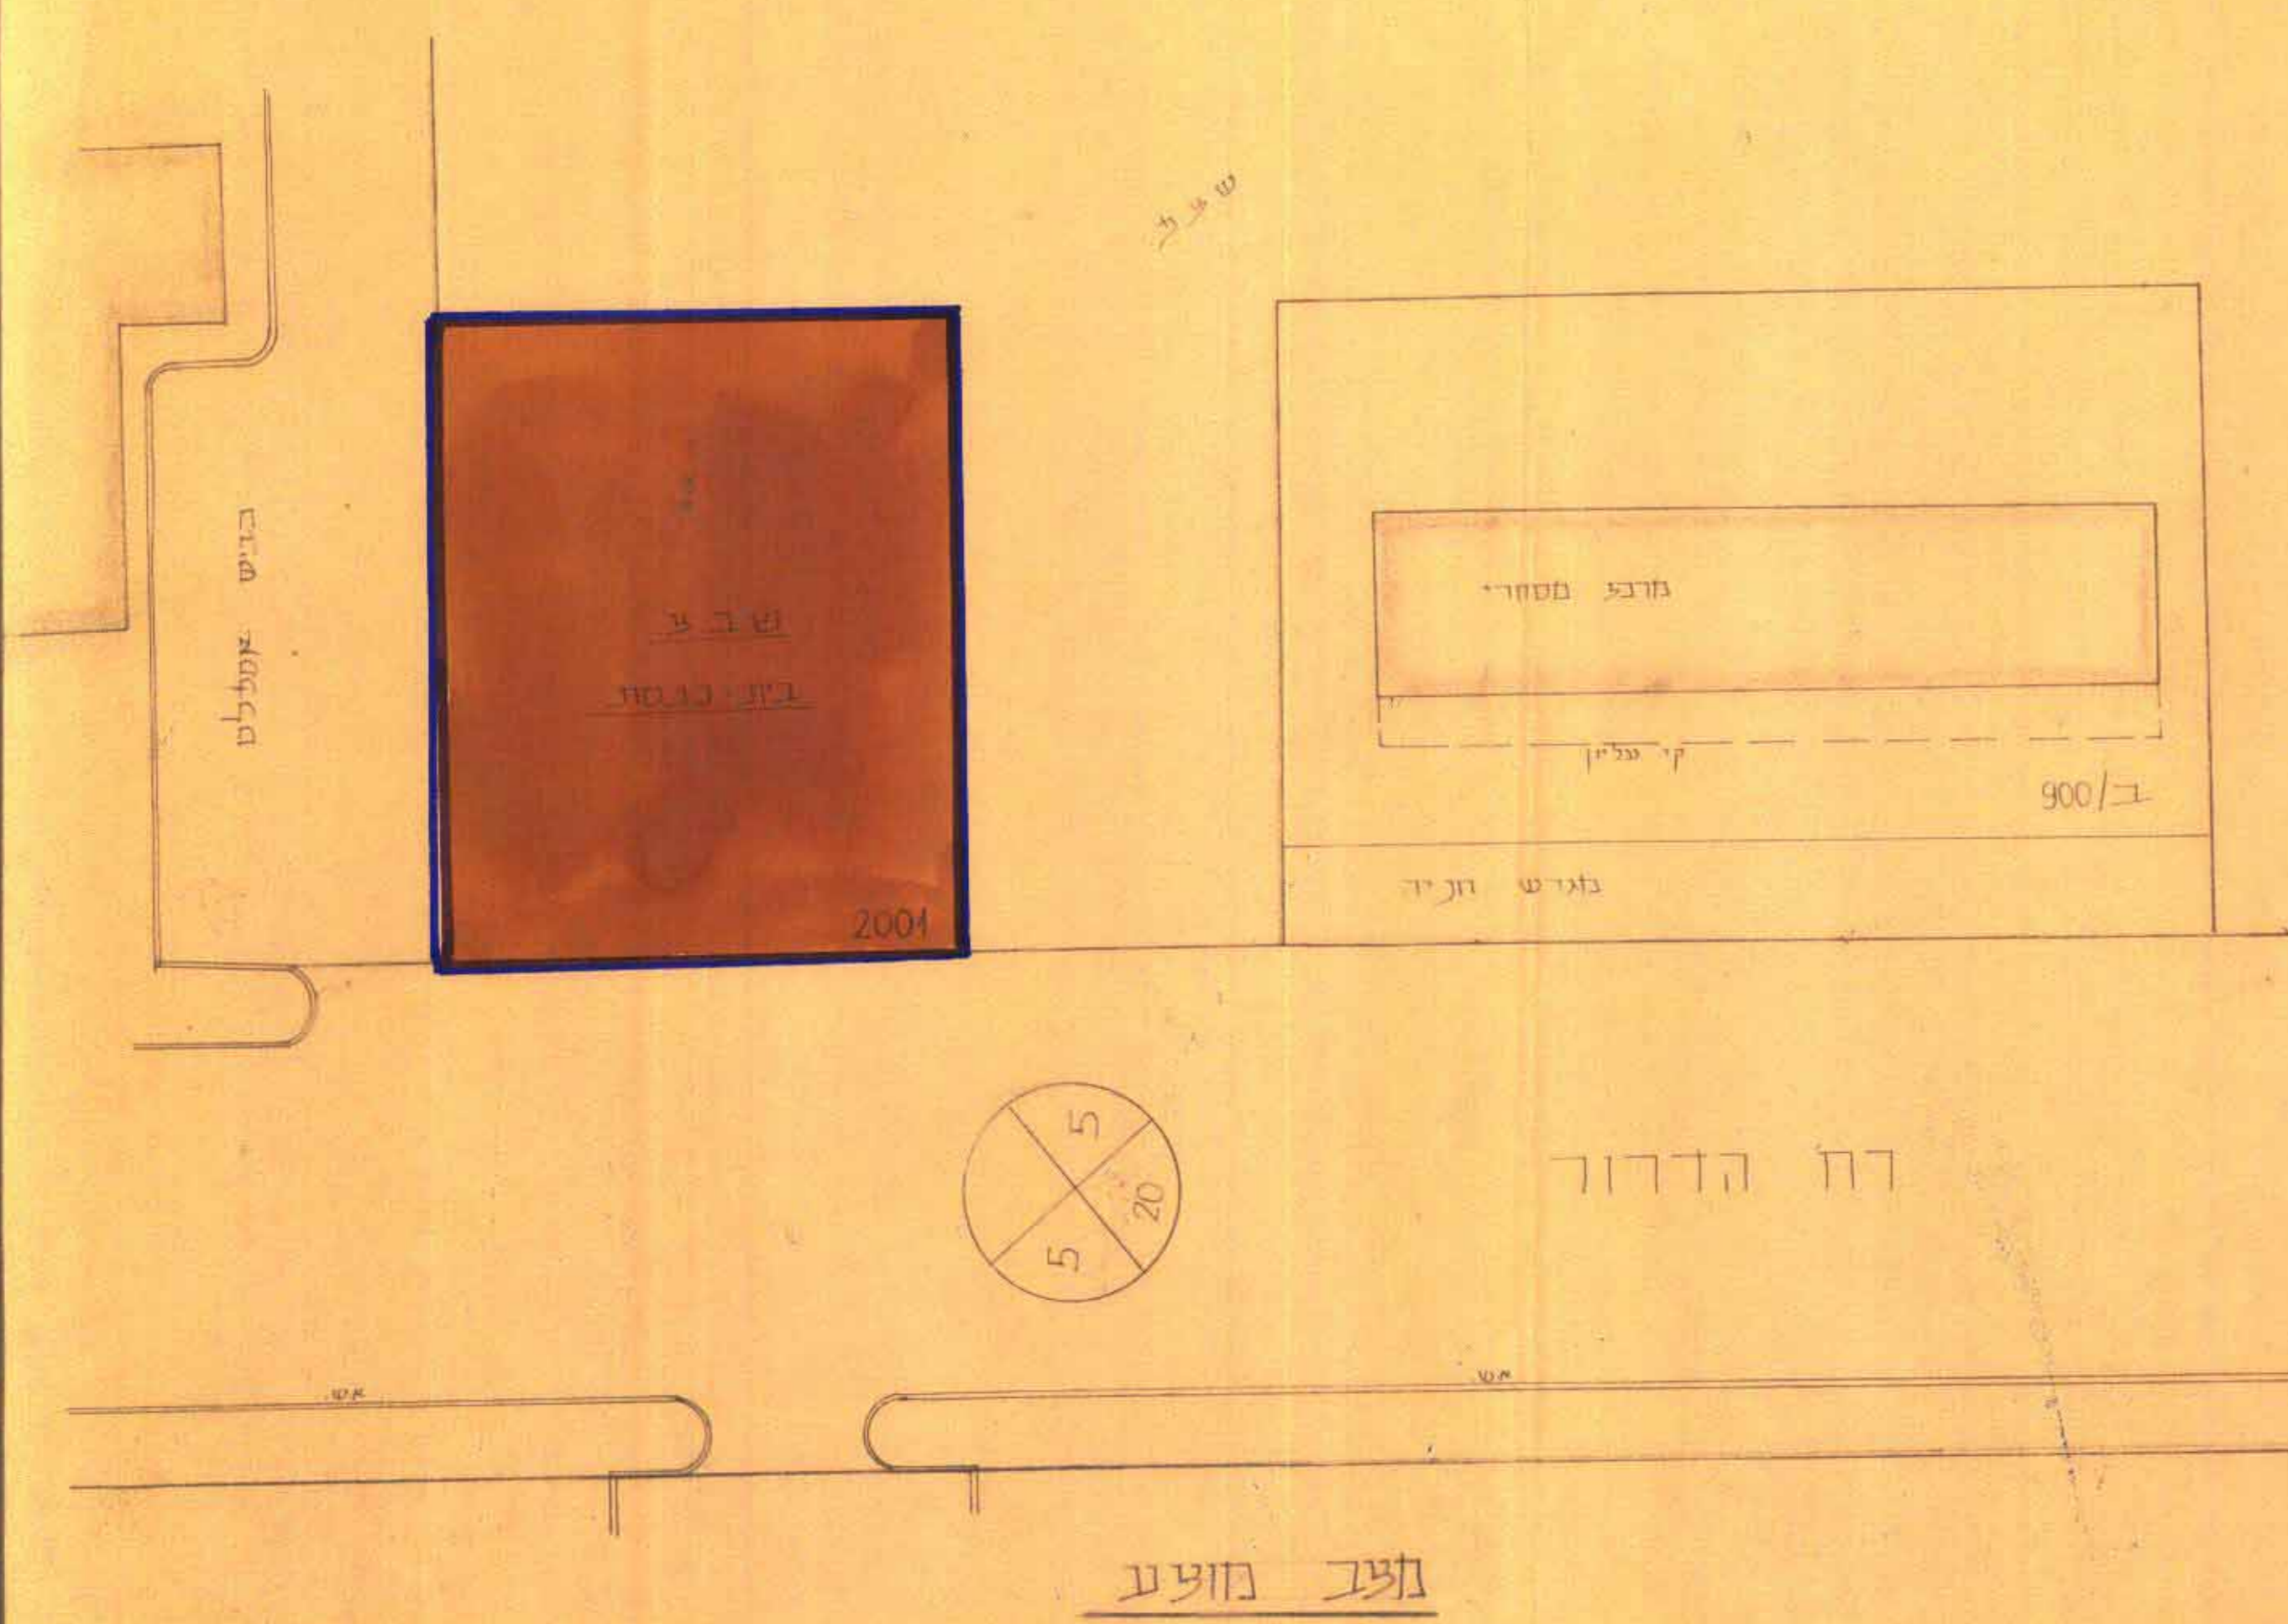

מרחב תכנון מקומי יבנה
 תכנית מעורטת יב/196
 שינוי לתכנית מעורטת יב/159

משרד הפנים	חוק התכנון והבניה תשכ"ה-1965
מחוז	יבנה
מחוז תכנון מקומי	יבנה
תכנית	מרחב תכנון מקומי
תעודת המעורבות	3/4/85
מס' התוכנית	159/יב
תאריך	18/11/85

- מחוז : המרכז
- נפה : רחובות
- המקום : שכ' בן-גוריון
- גוש : 3512
- חלק מחלקה : 118
- יזם ומחזק התכנית : הועדה המקומית לתכנון ולבניה יבנה
- בעל הקרקע : מועצה מקומית יבנה
- שטח התכנית : 500 מ"ר
- קנה-מידה : 1:250
- תאריך : 20-1-84

- מקרא
- גבול התכנית
 - שטח ציבורי פתוח
 - שטח לבני-ציבור

תוכנית הועדה המקומית : תוכנית הועדה המקומית :

חוק התכנון והבניה תשכ"ה-1965
ועדה מקומית לתכנון ובניה
תכנית : 159/יב
תאריך : 18/11/85

תנשים סביבה 1:5000