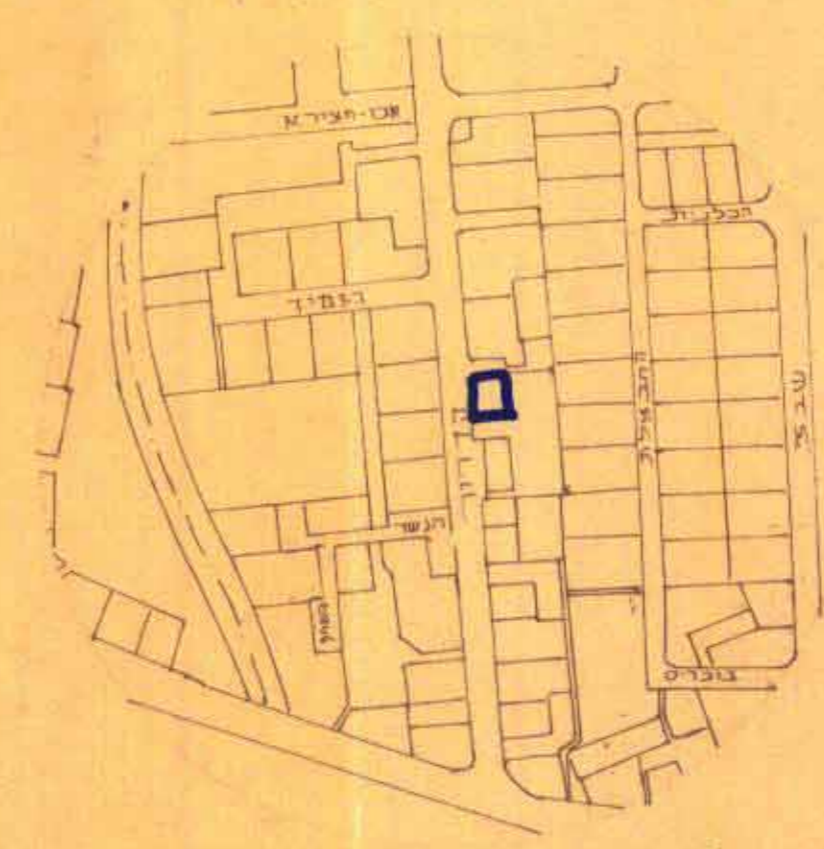

מרחב תכנון מקומי יבנה
 תכנית מעורטת יב/196
 שינוי לתכנית מעורטת יב/159

משרד הפנים	חוק התכנון והבניה תשכ"ה-1965
מחוז	יבנה
מחוז תכנון מקומי	יבנה
תכנית	מרחב תכנון מקומי
תעודת המעורבות	3/4/85
מס' התוכנית	159/יב
תאריך	18/11/85

- מחוז : המרכז
- נפה : רחובות
- המקום : שכ' בן-גוריון
- גוש : 3512
- חלק מחלקה : 118
- יזם ומחזק התכנית : הועדה המקומית לתכנון ולבניה יבנה
- בעל הקרקע : מועצה מקומית יבנה
- שטח התכנית : 500 מ"ר
- קנה-מידה : 1:250
- תאריך : 20-1-84

- מקרא
- גבול התכנית
 - שטח ציבורי פתוח
 - שטח לבני-ציבור

תוכנית הועדה המקומית : תוכנית הועדה המקומית :

חוק התכנון והבניה תשכ"ה-1965
ועדה מקומית לתכנון ובניה
תכנית : 159/יב
תאריך : 18/11/85

תנשים סביבה 1:5000