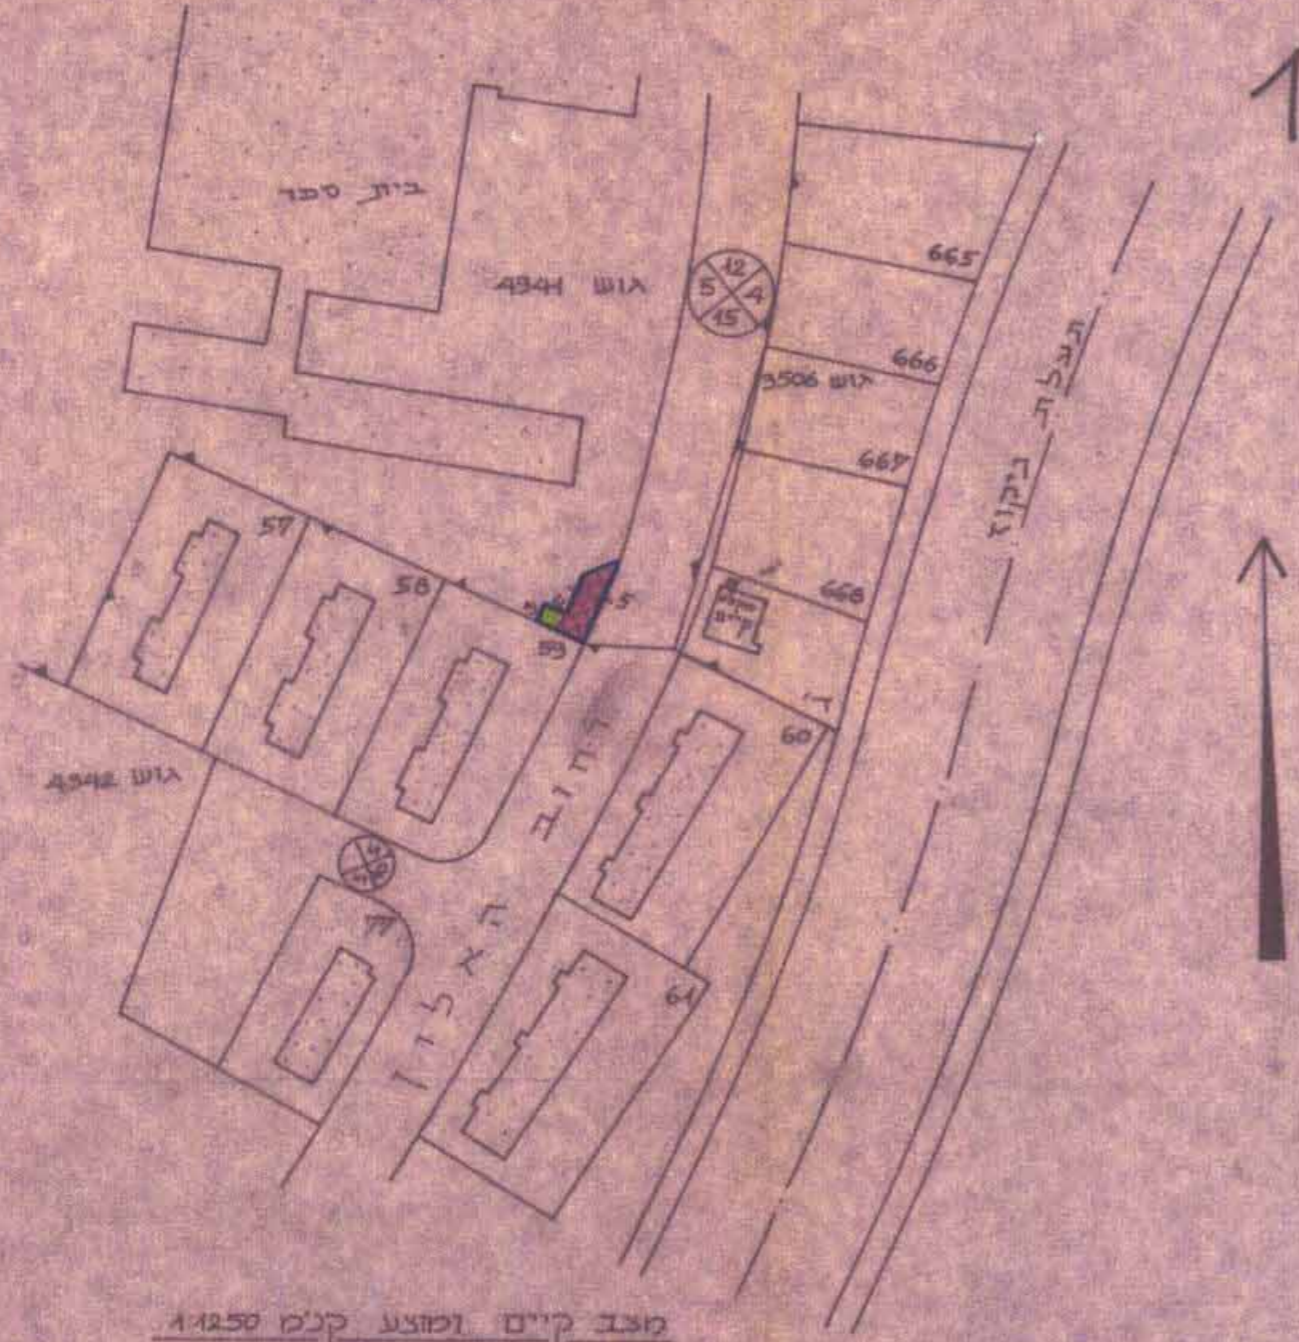

27.3.81

מרחב תכנון מקומי **זמדה** יבנה

תכנית מפורטת מס' זמ/מ/140

שניו לתכנית מפורטת זמ/מ/62/3א

מלב קיים ומצוע קלס 1:1250

תרשים טביבה קלס 1:3000

חוק החכנון והבניה חשביה - 1965	מחוז	מחוז
מרחב תכנון מקומי	מרחב תכנון מקומי	מרחב תכנון מקומי
מס' 140/21	מס' 140/21	מס' 140/21
תקופת החכנון בישיבות	תקופת החכנון בישיבות	תקופת החכנון בישיבות
מיום 3.12.80	מיום 3.12.80	מיום 3.12.80
לחכנון תכנון לעיל	לחכנון תכנון לעיל	לחכנון תכנון לעיל
מס' 3.12.80	מס' 3.12.80	מס' 3.12.80
מס' 9.1.81	מס' 9.1.81	מס' 9.1.81

- מחוז: המרכז
- נפה: רחובות
- מקום: יבנה
- גוש: 4941
- חלק מחלקה: 76
- בעל הקרקע: מינהל מקרקעי ישראל
- מגיש התכנית: מועצה מקומית יבנה
- מתבד התכנית: מועצה מקומית יבנה
- שטח התכנית: 72 מ"ד
- תאריך: 2.6.80

מקדא
 גבול התכנית
 שטח ציבורי פתוח מס' קוטק
 ההחנת דרך וחניה

חתימות בעל הקרקע

חתימות מתבד ומגיש התכנית

חוק התכנון והבניה ת"ת
 ועדה מקומית לתכנון ובניה
 יבנה
 תכנית מפורטת/מתאר מס' 140/21
 בישיבה מס' 129 מיום 14/12/79
 הוחלט
 סוכני