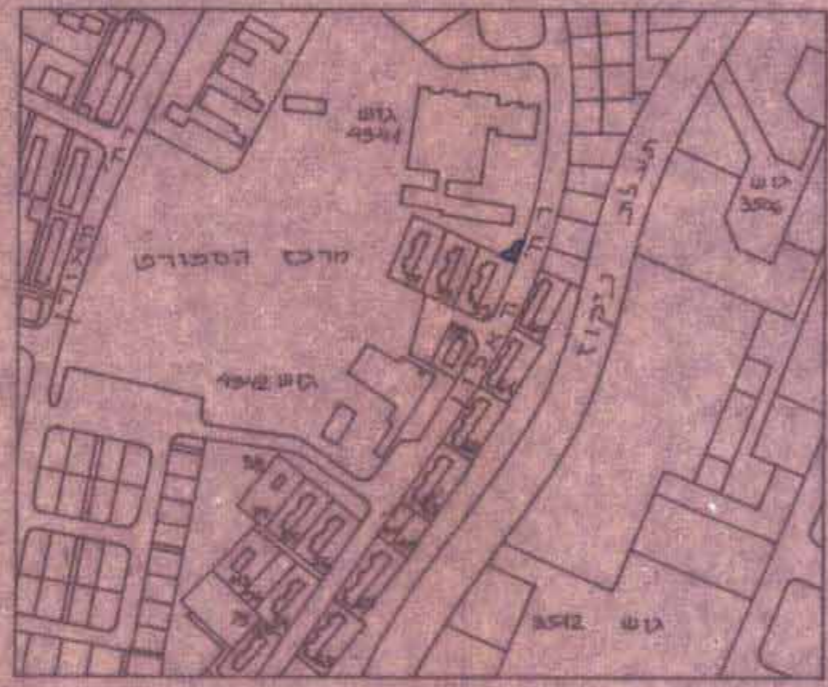

27.3.81

מרחב תכנון מקומי **זמדה** יבנה

תכנית מפורטת מס' זמ/מ/140

שניו לתכנית מפורטת זמ/מ/62/3א

מלב קיים ומצוע קלס 1:1250

תרשים טביבה קלס 1:3000

חוק החכנון והבניה חשביה - 1965	מחוז	מחוז
מרחב תכנון מקומי	מרחב תכנון מקומי	מרחב תכנון מקומי
מס' 140/21	מס' 140/21	מס' 140/21
תקופת החכנון בישיבות	תקופת החכנון בישיבות	תקופת החכנון בישיבות
מיום 3.12.80	מיום 3.12.80	מיום 3.12.80
לחכנון תכנון לעיל	לחכנון תכנון לעיל	לחכנון תכנון לעיל
מס' 3.12.80	מס' 3.12.80	מס' 3.12.80
מס' 9.1.81	מס' 9.1.81	מס' 9.1.81

- מחוז: המרכז
- נפה: רחובות
- מקום: יבנה
- גוש: 4941
- חלק מחלקה: 76
- בעל הקרקע: מינהל מקרקעי ישראל
- מגיש התכנית: מועצה מקומית יבנה
- מתבד התכנית: מועצה מקומית יבנה
- שטח התכנית: 72 מ"ד
- תאריך: 2.6.80

מקדא
 גבול התכנית
 שטח ציבורי פתוח מס' קוטק
 ההחנת דרך וחניה

חתימות בעל הקרקע

חתימות מתבד ומגיש התכנית

חוק התכנון והבניה ת"ת
 ועדה מקומית לתכנון ובניה
 יבנה
 תכנית מפורטת/מתאר מס' 140/21
 בישיבה מס' 129 מיום 14/12/79
 הוחלט
 סוכני