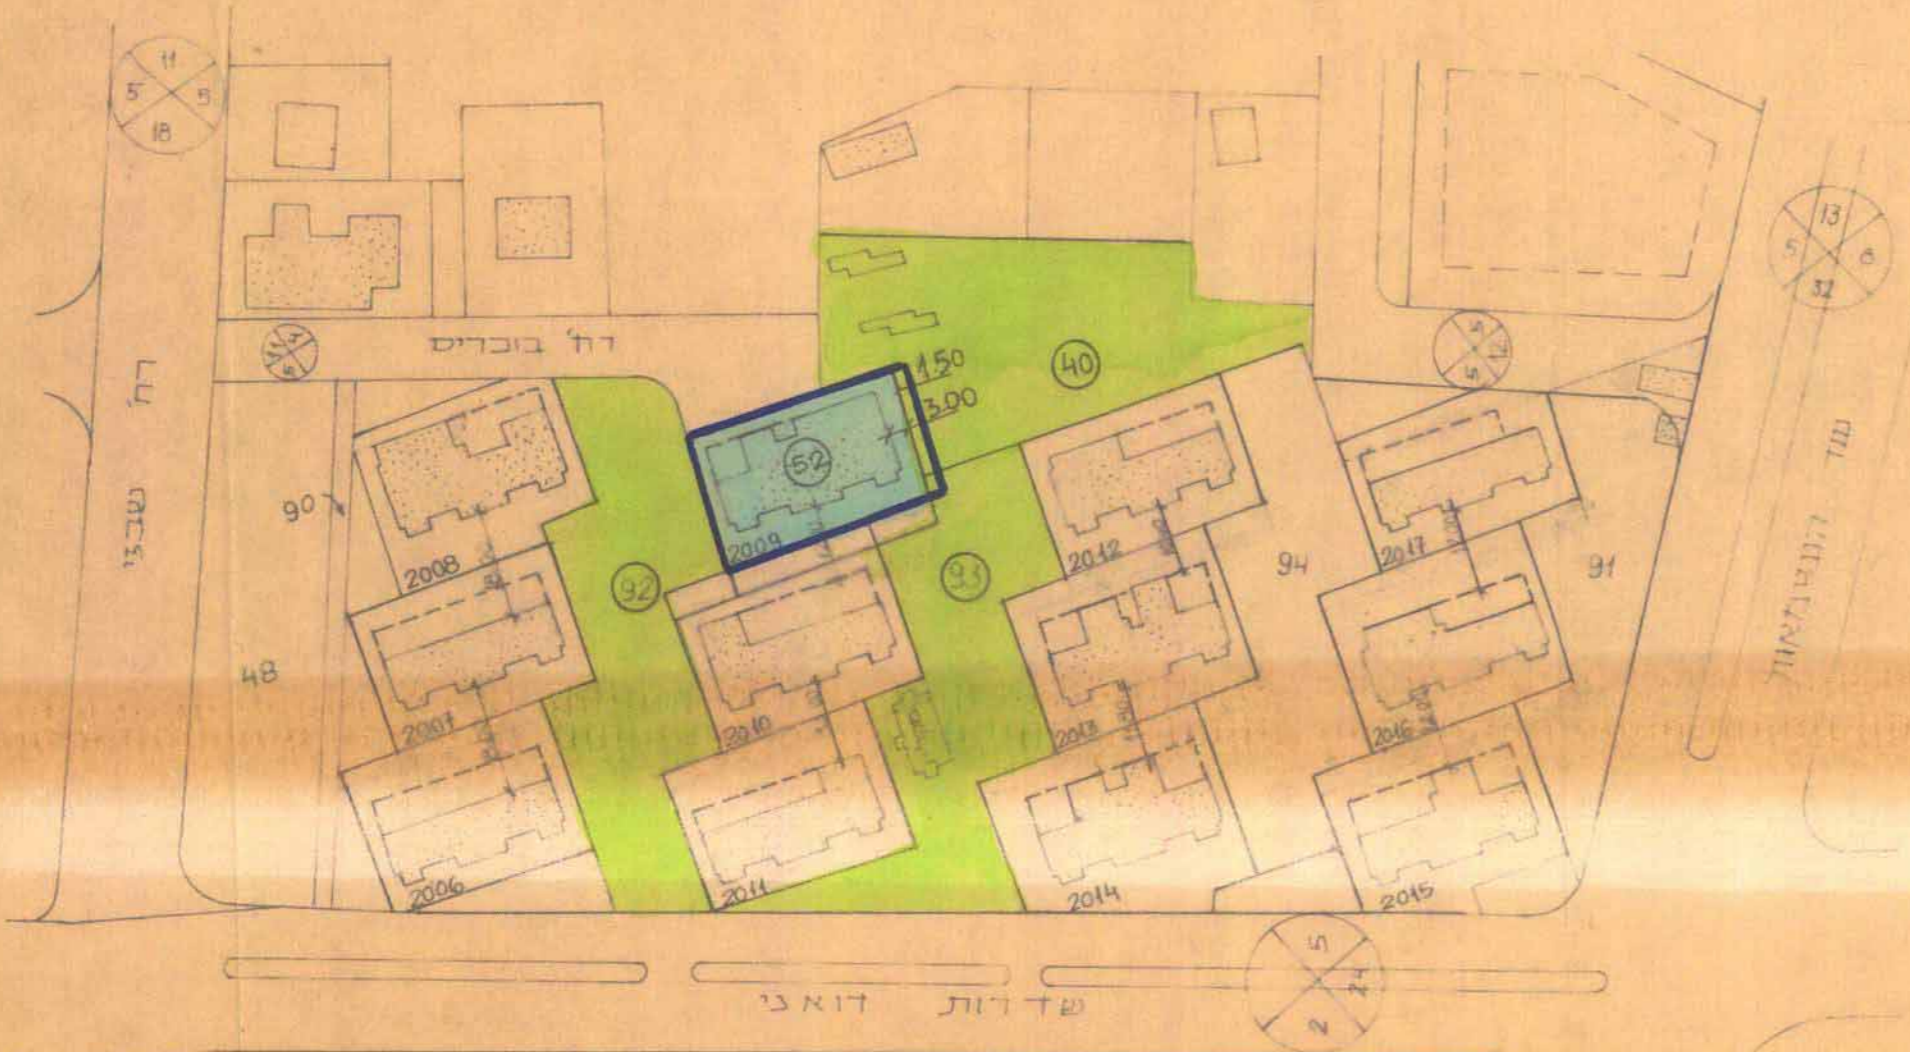

מרחב תכנון מקומי יבנה
תכנית מפורטת יב/157/2
שיעור לתכנית מפורטת יב/157/2 ובר/166/1

משרד הפנים
חוק התכנון והבניה תשכ"ה-1965

מחוז: כאנא
מרחב תכנון מקומי: יבנה
תכנית: מס' יב/157/2
הועדה המוחדרת בשיבתה ה: 31/85
מיום: 31/85 החליטה לתת תוקף לתכנית המוכרת לעיל
תשרי ראש העיר: [Signature]

נבדק וניתן לפרסום לאישור
חולשת העדה המוחדרת/מוסמכת מיום: 31/85
מבכר העדה: [Signature]

מקום: נאות אשכול, שד דאנאי
גוש: 4944

חלק מחלקות: 93, 40, 52
בעל הקרקע: מינהל מקרקעי ישראל + מועצה מקומית יבנה
יגום ומחבר התכנית: הועדה המקומית לתכנון ולבניה יבנה
שטח התכנית: 834 מ"ר
קנה מידה: 1:1250
תאריך: 25-5-84

מקרא
גבול התכנית
אזור מקודם יב
שטח ציבורי פתוח

חתימת הועדה המקומית
חתימת הועדה המודולית

חוק התכנון והבניה תשכ"ה-1965
תעודת מקומיות לתכנון ותבונה
יבנה

תכנית מפורטת: יבנה מס' יב/157/2
מיושבת מס': 184 מיום: 5/184
הודעתה: 31/85