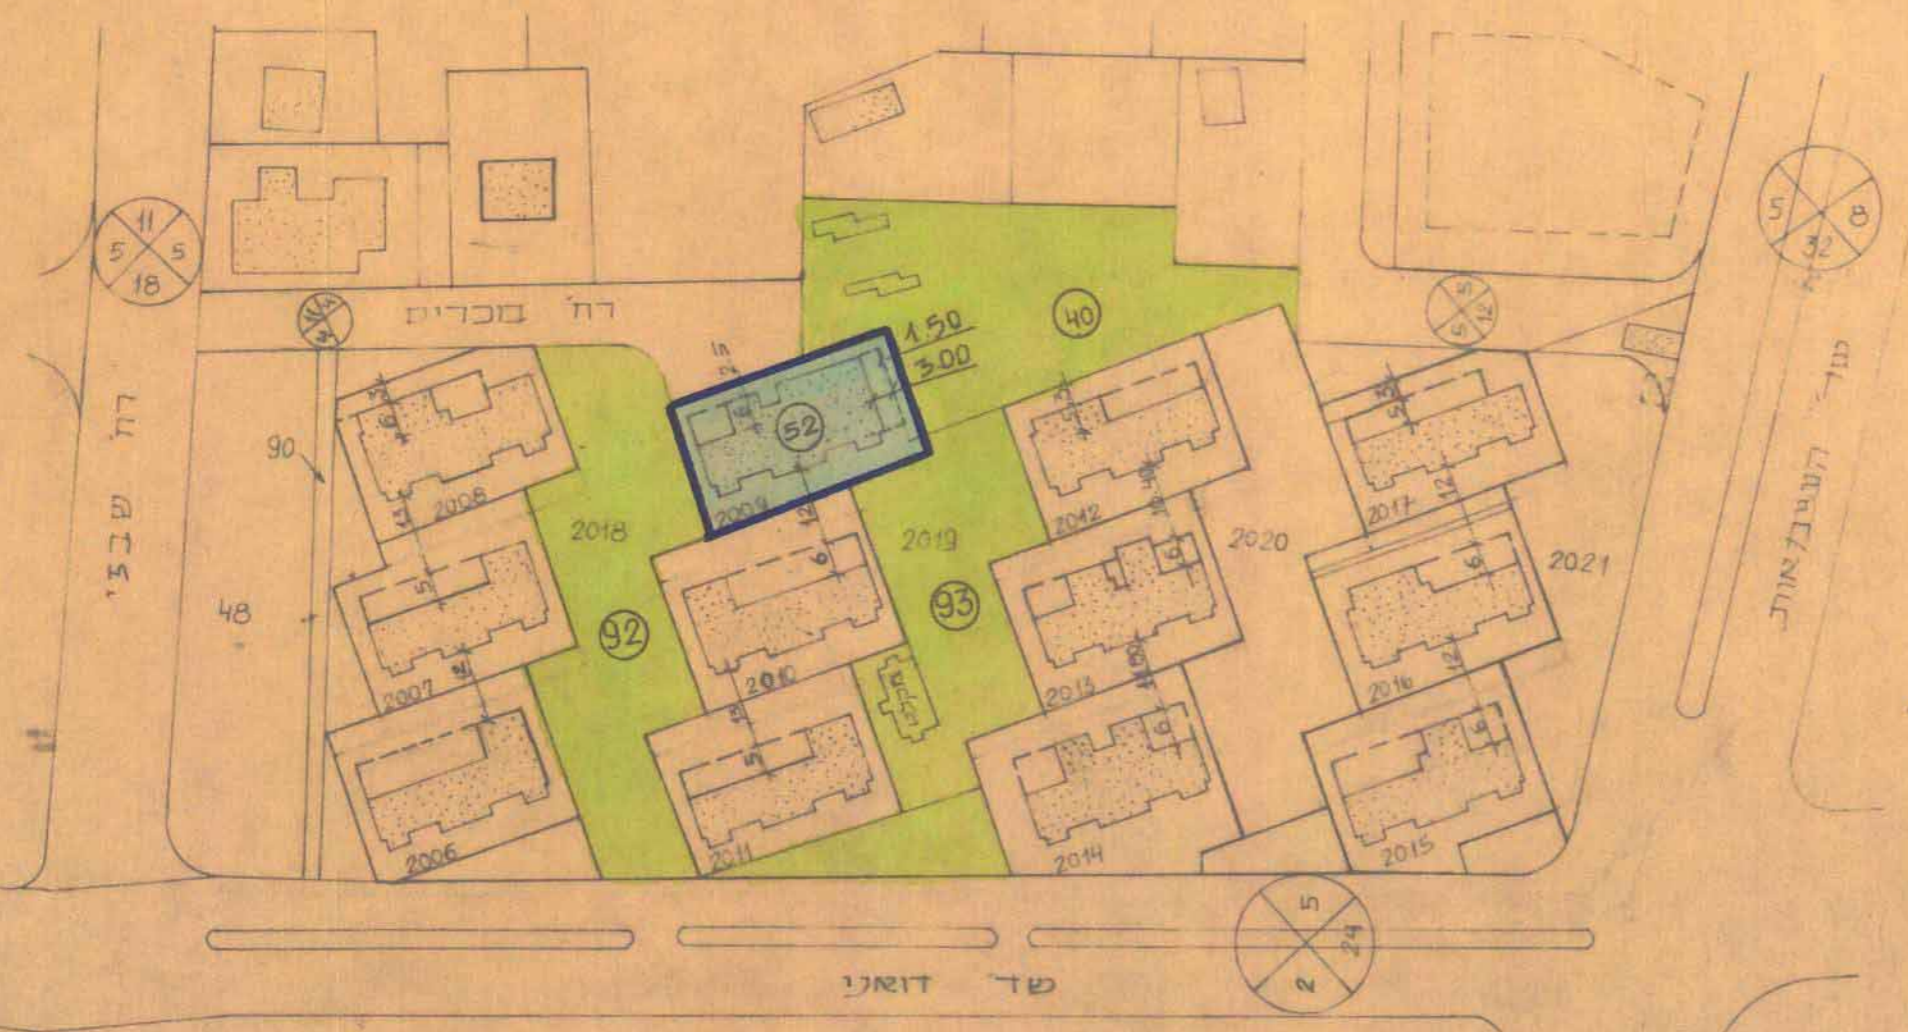

מרחב תכנון מקומי יבנה
תכנית מפורטת יב/157/2
שיעור לתכנית מפורטת יב/157/2 ובר/166/1

משרד הפנים
חוק התכנון והבניה תשכ"ה-1965

מחוז: כאנא
מרחב תכנון מקומי: יבנה
תכנית: מס' יב/157/2
הועדה המוחדרת בשיבתה ה: 31/85
מיום: 31/85 החליטה לתת תוקף לתכנית המוכרת לעיל
תשרי ראש העיר: [Signature]

נבדק וניתן לפרסום לאישור
חולשת העדה המוחדרת/מוסמכת מיום: 31/85
מבכר העדה: [Signature]

מקום: נאות אשכול, שד דאנאי
גוש: 4944

חלק מחלקות: 93, 40, 52
בעל הקרקע: מינהל מקרקעי ישראל + מועצה מקומית יבנה
יגום ומחבר התכנית: הועדה המקומית לתכנון ולבניה יבנה
שטח התכנית: 834 מ"ר
קנה מידה: 1:1250
תאריך: 25-5-84

מקרא
גבול התכנית
אזור מקודם יב
שטח ציבורי פתוח

חתימת הועדה המקומית
חתימת הועדה המודולית

חוק התכנון והבניה תשכ"ה-1965
תעודת מקומיות לתכנון ותבונה
יבנה

תכנית מפורטת: יבנה מס' יב/157/2
מיושבת מס': 184 מיום: 5/184
הודעתה: 31/85