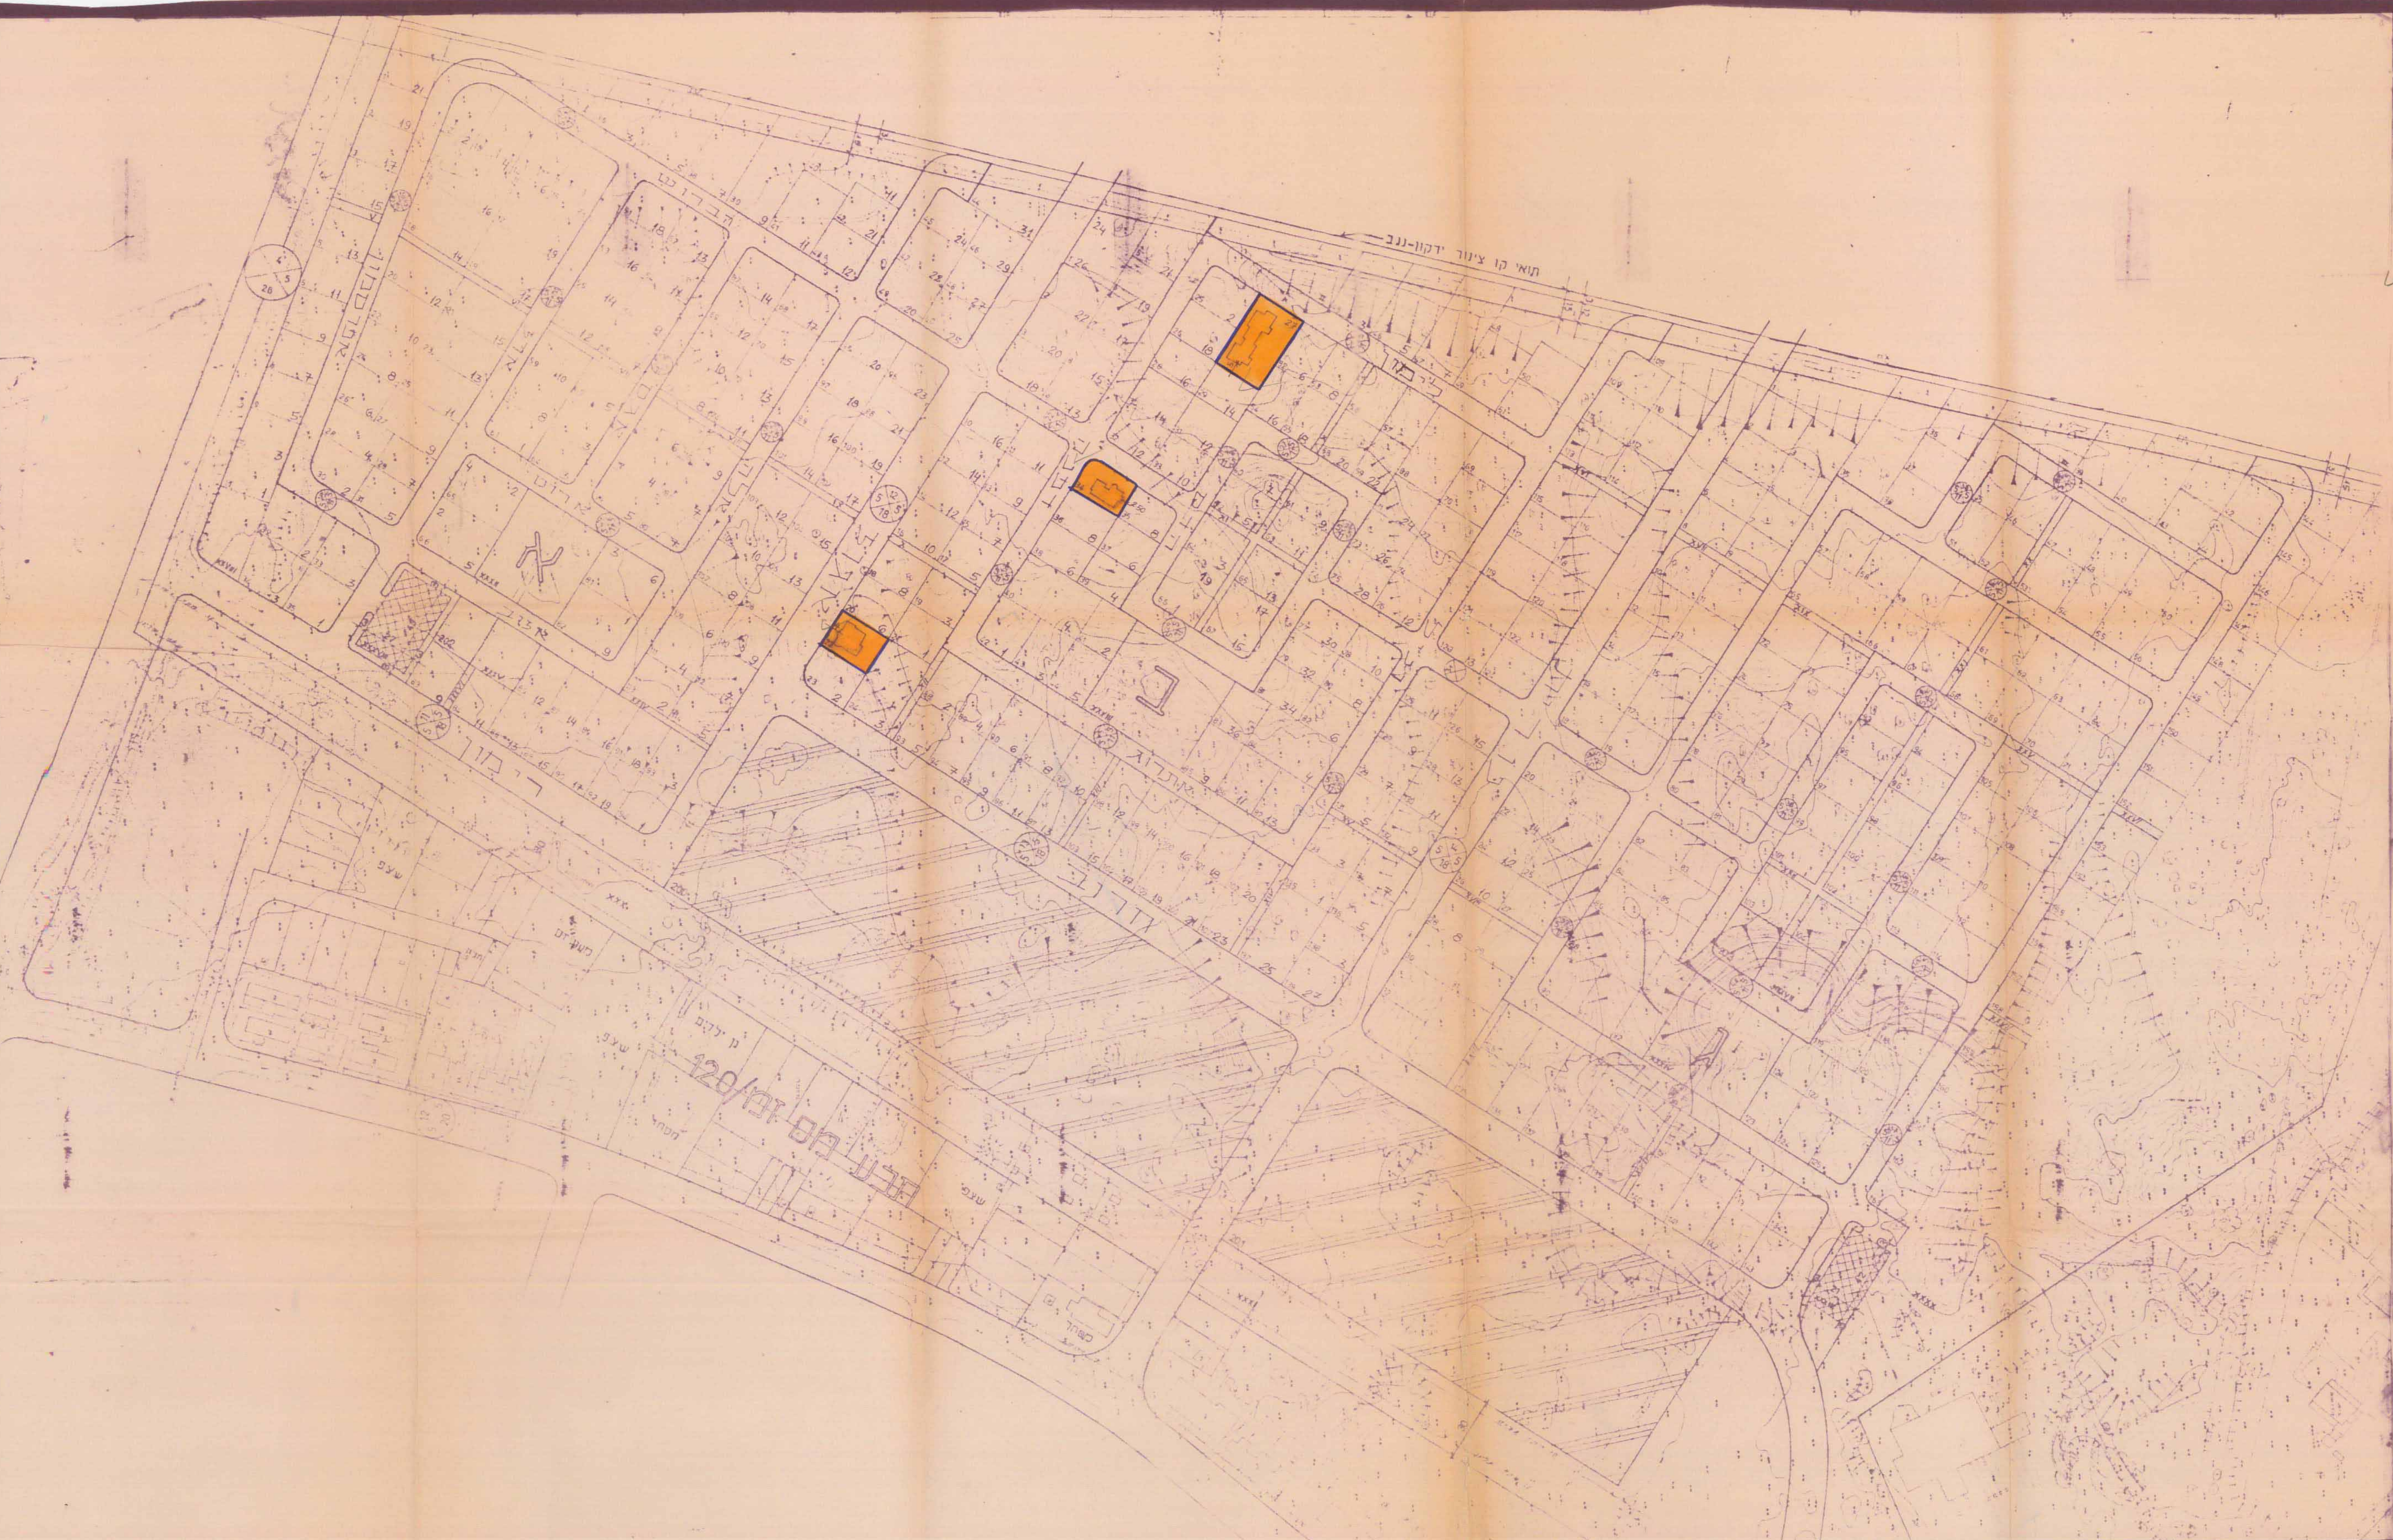

✓ כרחב תכנון ומקומו יבנה
 ✓ תכנית מפורטת עב/122 ג
 ✓ שעידי לתת ית מפורטת עב/122

חוק התכנון והבניה חש"ב-1965
 תוכנית מפורטת
 מס' תכ. 4906
 מס' מ. 1916
 מס' ק. 1250
 מס' ת. 25-5-83

✓ המוקם
 ✓ גוש 4906
 ✓ חלקה
 ✓ בעל הקרקע: מינהל מקרקעי ישראל
 ✓ יום זמון התכנית: העודה המקומית לזנבן ולבניה עברה
 ✓ שנת התכנית: 1916 מ
 ✓ קנה-מידה: 1:1250
 ✓ תאריך: 25-5-83

מקרא:
 ✓ גבול התכנית
 ✓ אזור מגורים א

רשמי העודה המקומית
 רשמי העודה המקומית

חוק התכנון והבניה חש"ב-1965
 תוכנית מפורטת
 מס' תכ. 4906
 מס' מ. 1916
 מס' ק. 1250
 מס' ת. 25-5-83