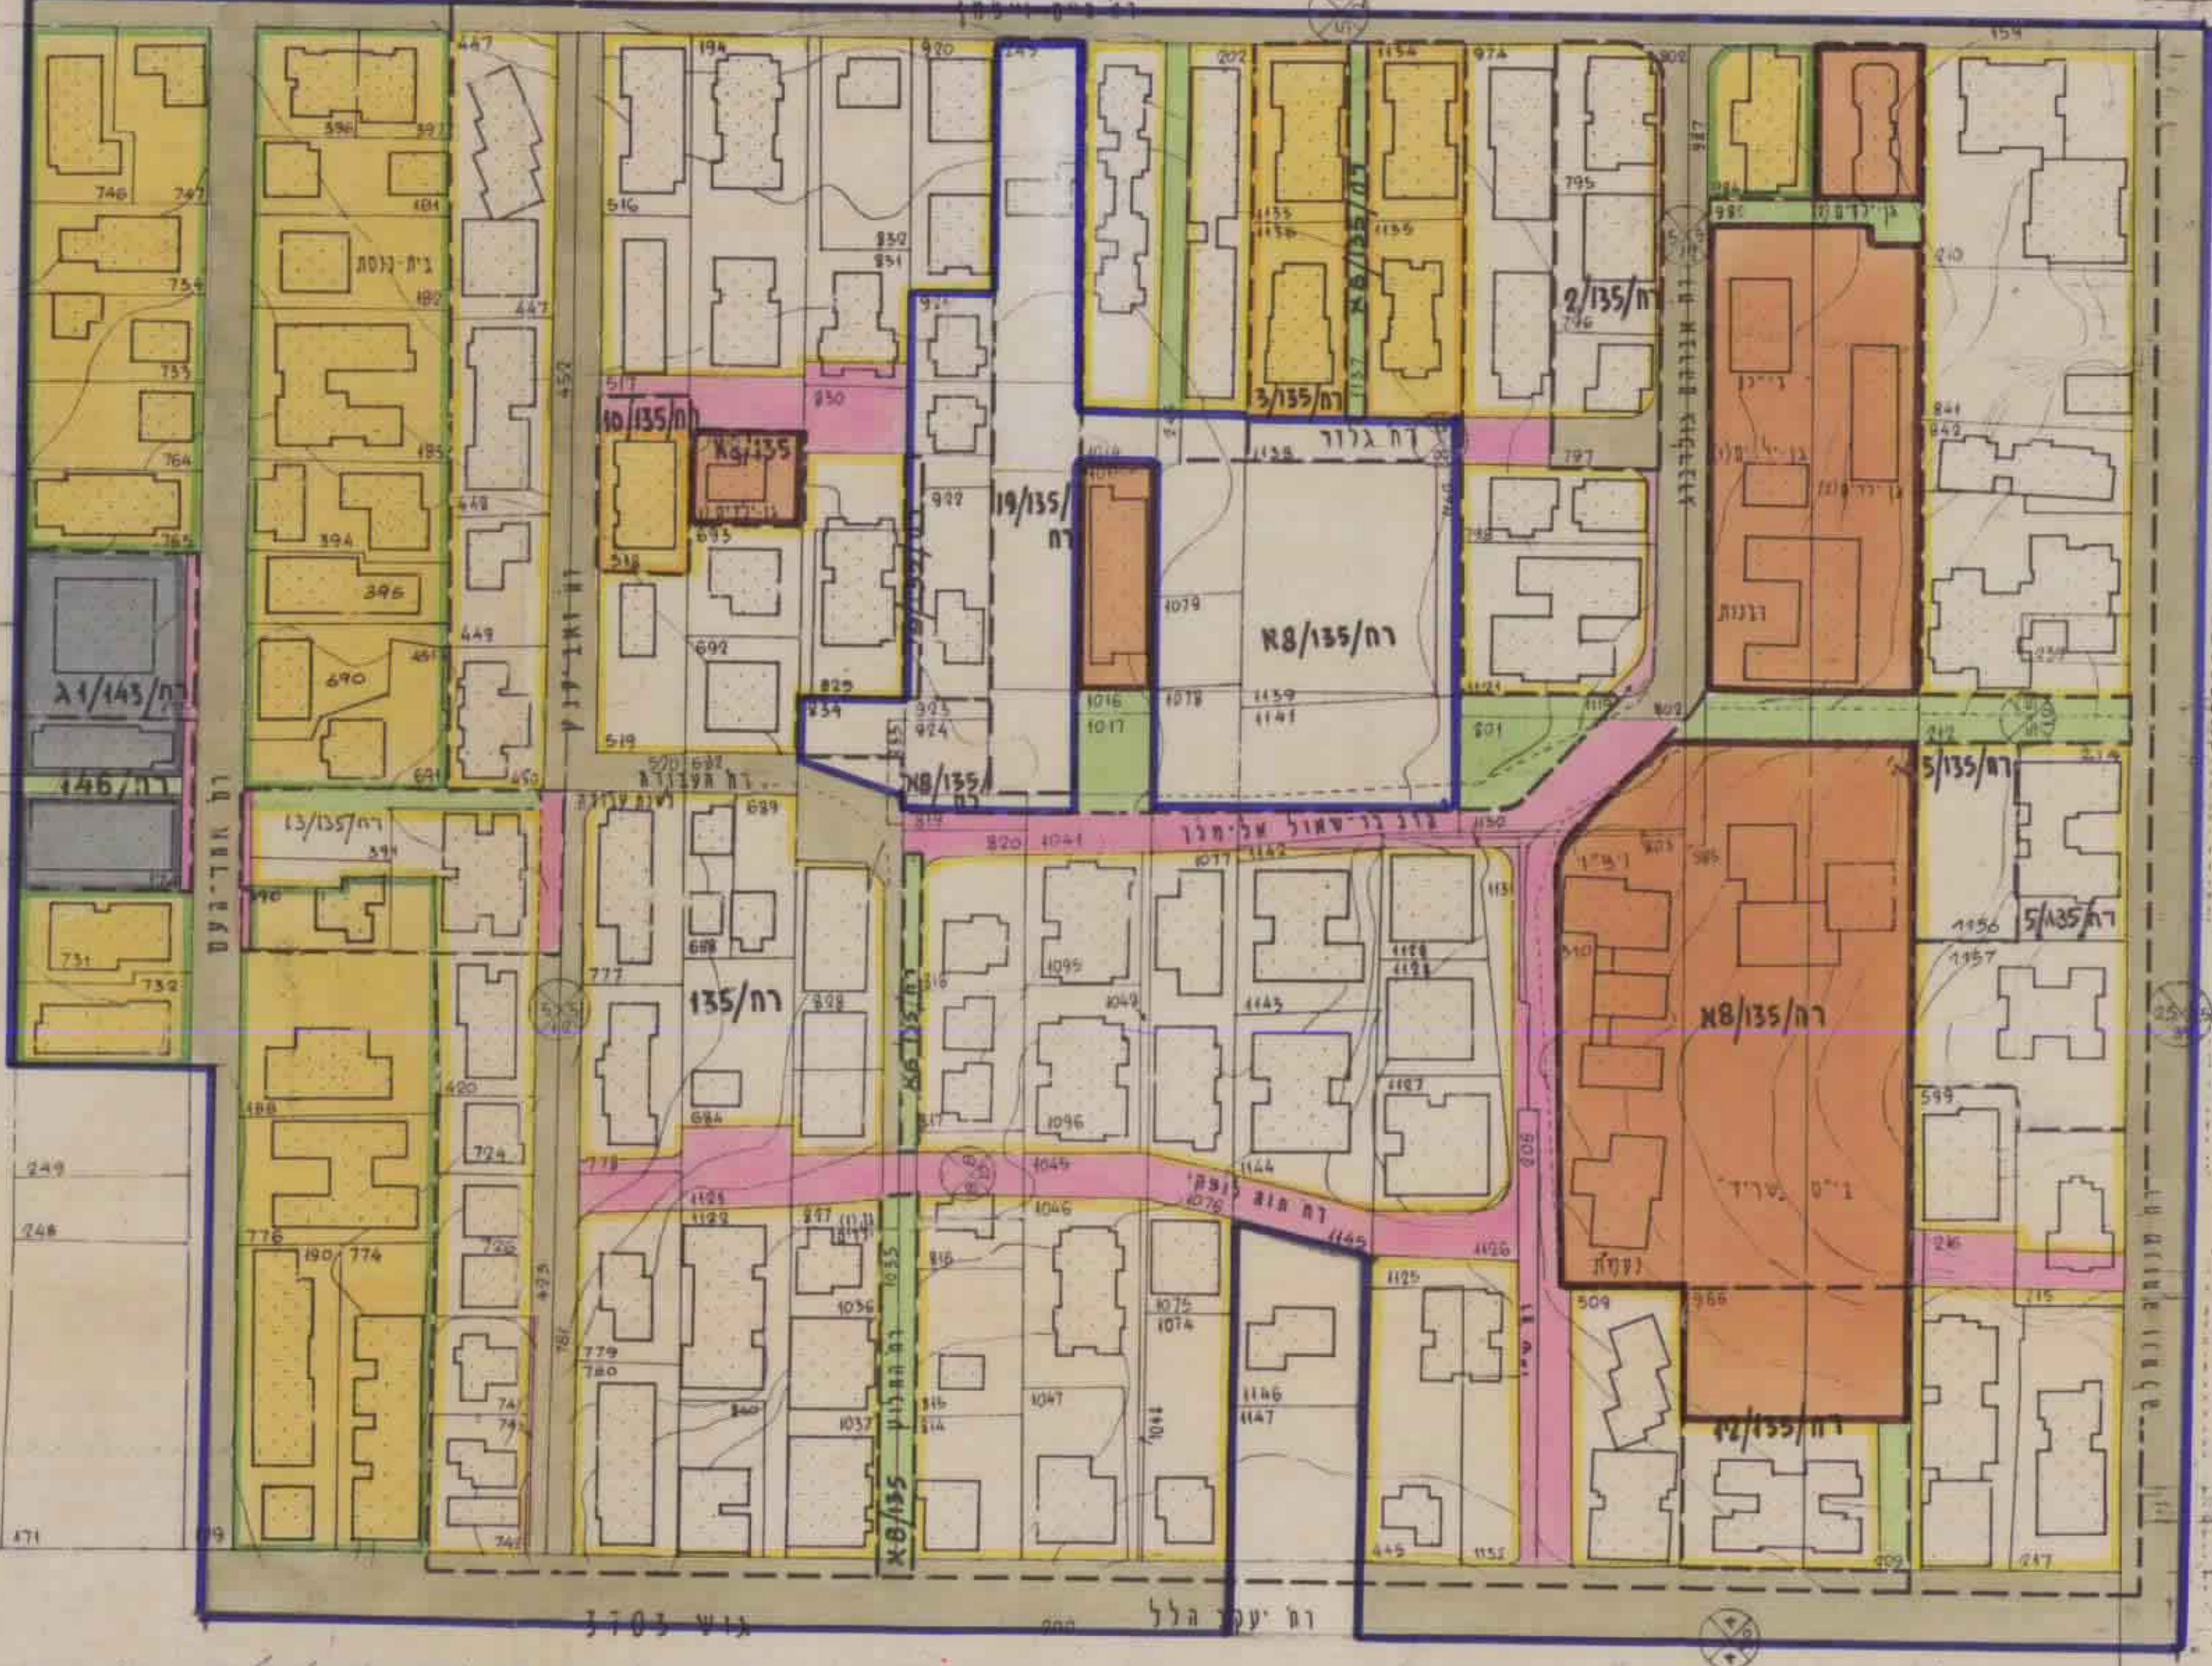

מצב מוצע
1:1250