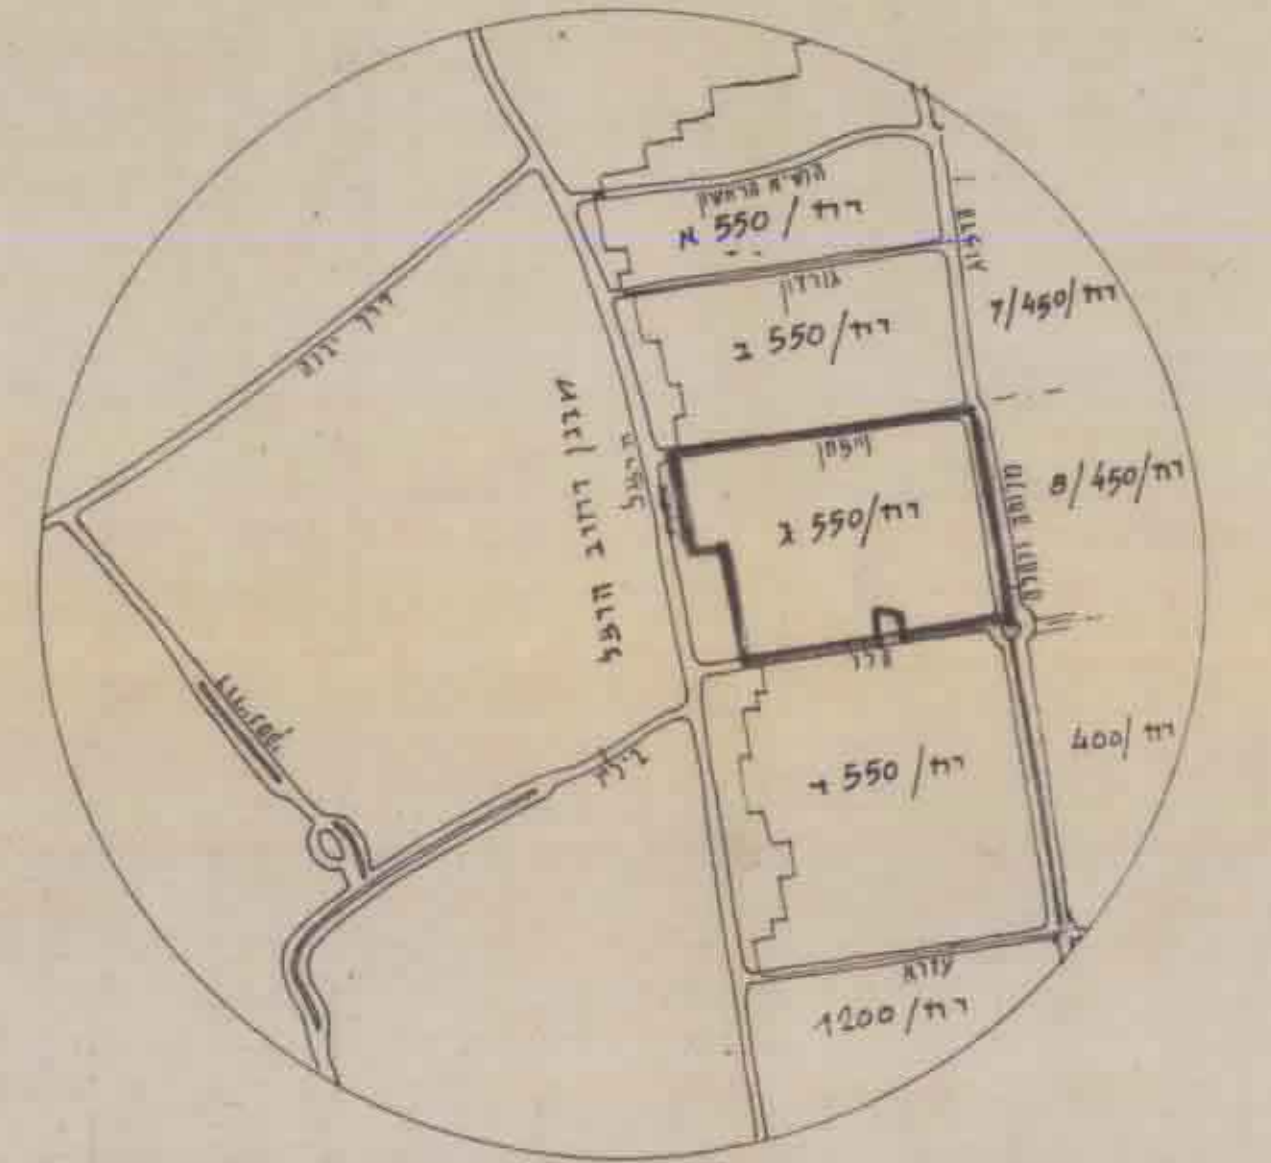

תרשים הסביבה

1. שקרא
2. גבול תכנית
   - גבול תכנית מאושרת
   - גבול גוש ומספרו 3703
   - גבול חלקה ומספרה 842
   - גבול מגרש
   - גבול שטח לדירובלטיה
   - אזור מגורים א'
   - אזור מגורים ב'
   - אזור מגורים ג' / גישה
   - אזור פתוח ל-R/6
   - אזור מגורים מיוחד
3. חתימת יוזם התכנית:

תאריך: (24/11/82) (20/3/86) (30/5/84) (10/5/83) (24/9/89) 1.7.90

חתימת מחבר התכנית: