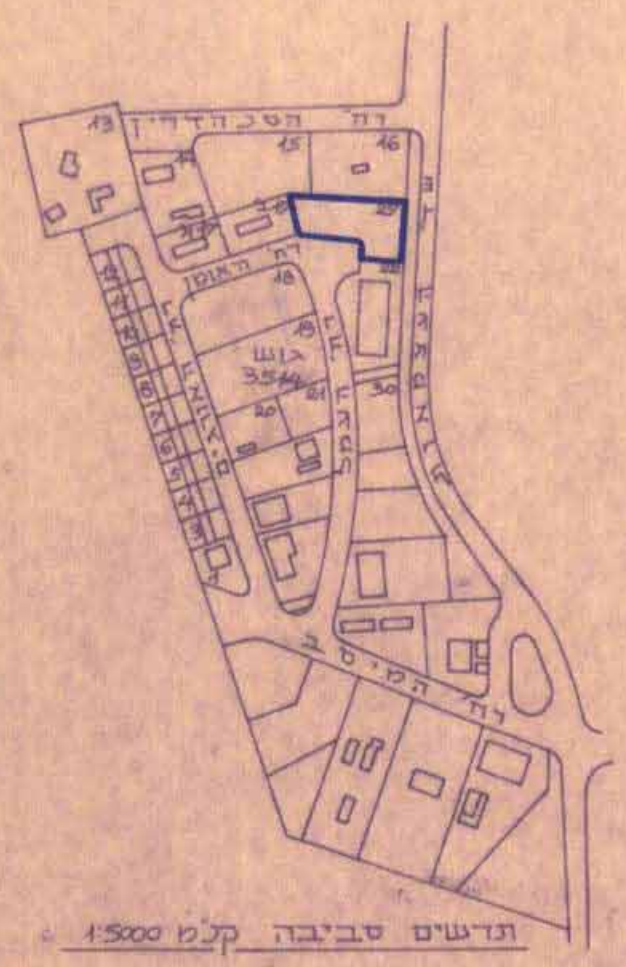

13.11.80

מרחב תכנון מקומי "זמורה"  
 תכנית מפורטת מס. זמ/139  
 שינוי לתכנית מפורטת בד/96/1  
 ותשריט חלוקה מס' בד/96/9

משרד הפנים  
 חוק התכנון והבניה תשכ"ה-1965

מחוז	ירושלם
מרחב תכנון מקומי	מזרח
תכנית	139/139
הועדה המחוזית בישיבתה ה-	12/4
מיום	15.10.80
להכנת תוכנית לעיל	
שמן מבטל בלתי אמצע	ידי ש"ב ראש הועדה

מחוז : המרכז  
 נפה : דרוזבות  
 מקום : יבנה  
 גוש : 3514  
 חלק מחלקה : 96  
 בעל הקרקע : מינהל מקרקעי ישראל  
 מאגיש התכנית : מועצה מקומית יבנה  
 מחבר התכנית : מועצה מקומית יבנה  
 שטח התכנית : 2,713 מ"ר  
 תאריך : 11.11.79

טבלת שטחים מוצעים

שטח המגורים	יעוד המגורים	שטח המגורים
2,285 מ"ר	מלאכה	2,285
428	דדך	428
2,713	סה"כ	2,713

מקרא  
 גבול התכנית  
 אזור מלאכה  
 דרך מוצעת

חתימת בעל הקרקע

חתימת מחבר ומגיש התכנית

חוק התכנון והבניה תשכ"ה-1965  
 ועדה ריבונית לתכנון ובניה  
 תכנית מסודרת להכנת תכנית  
 בישיבת מס' 139/139  
 הוחלט  
 תאריך