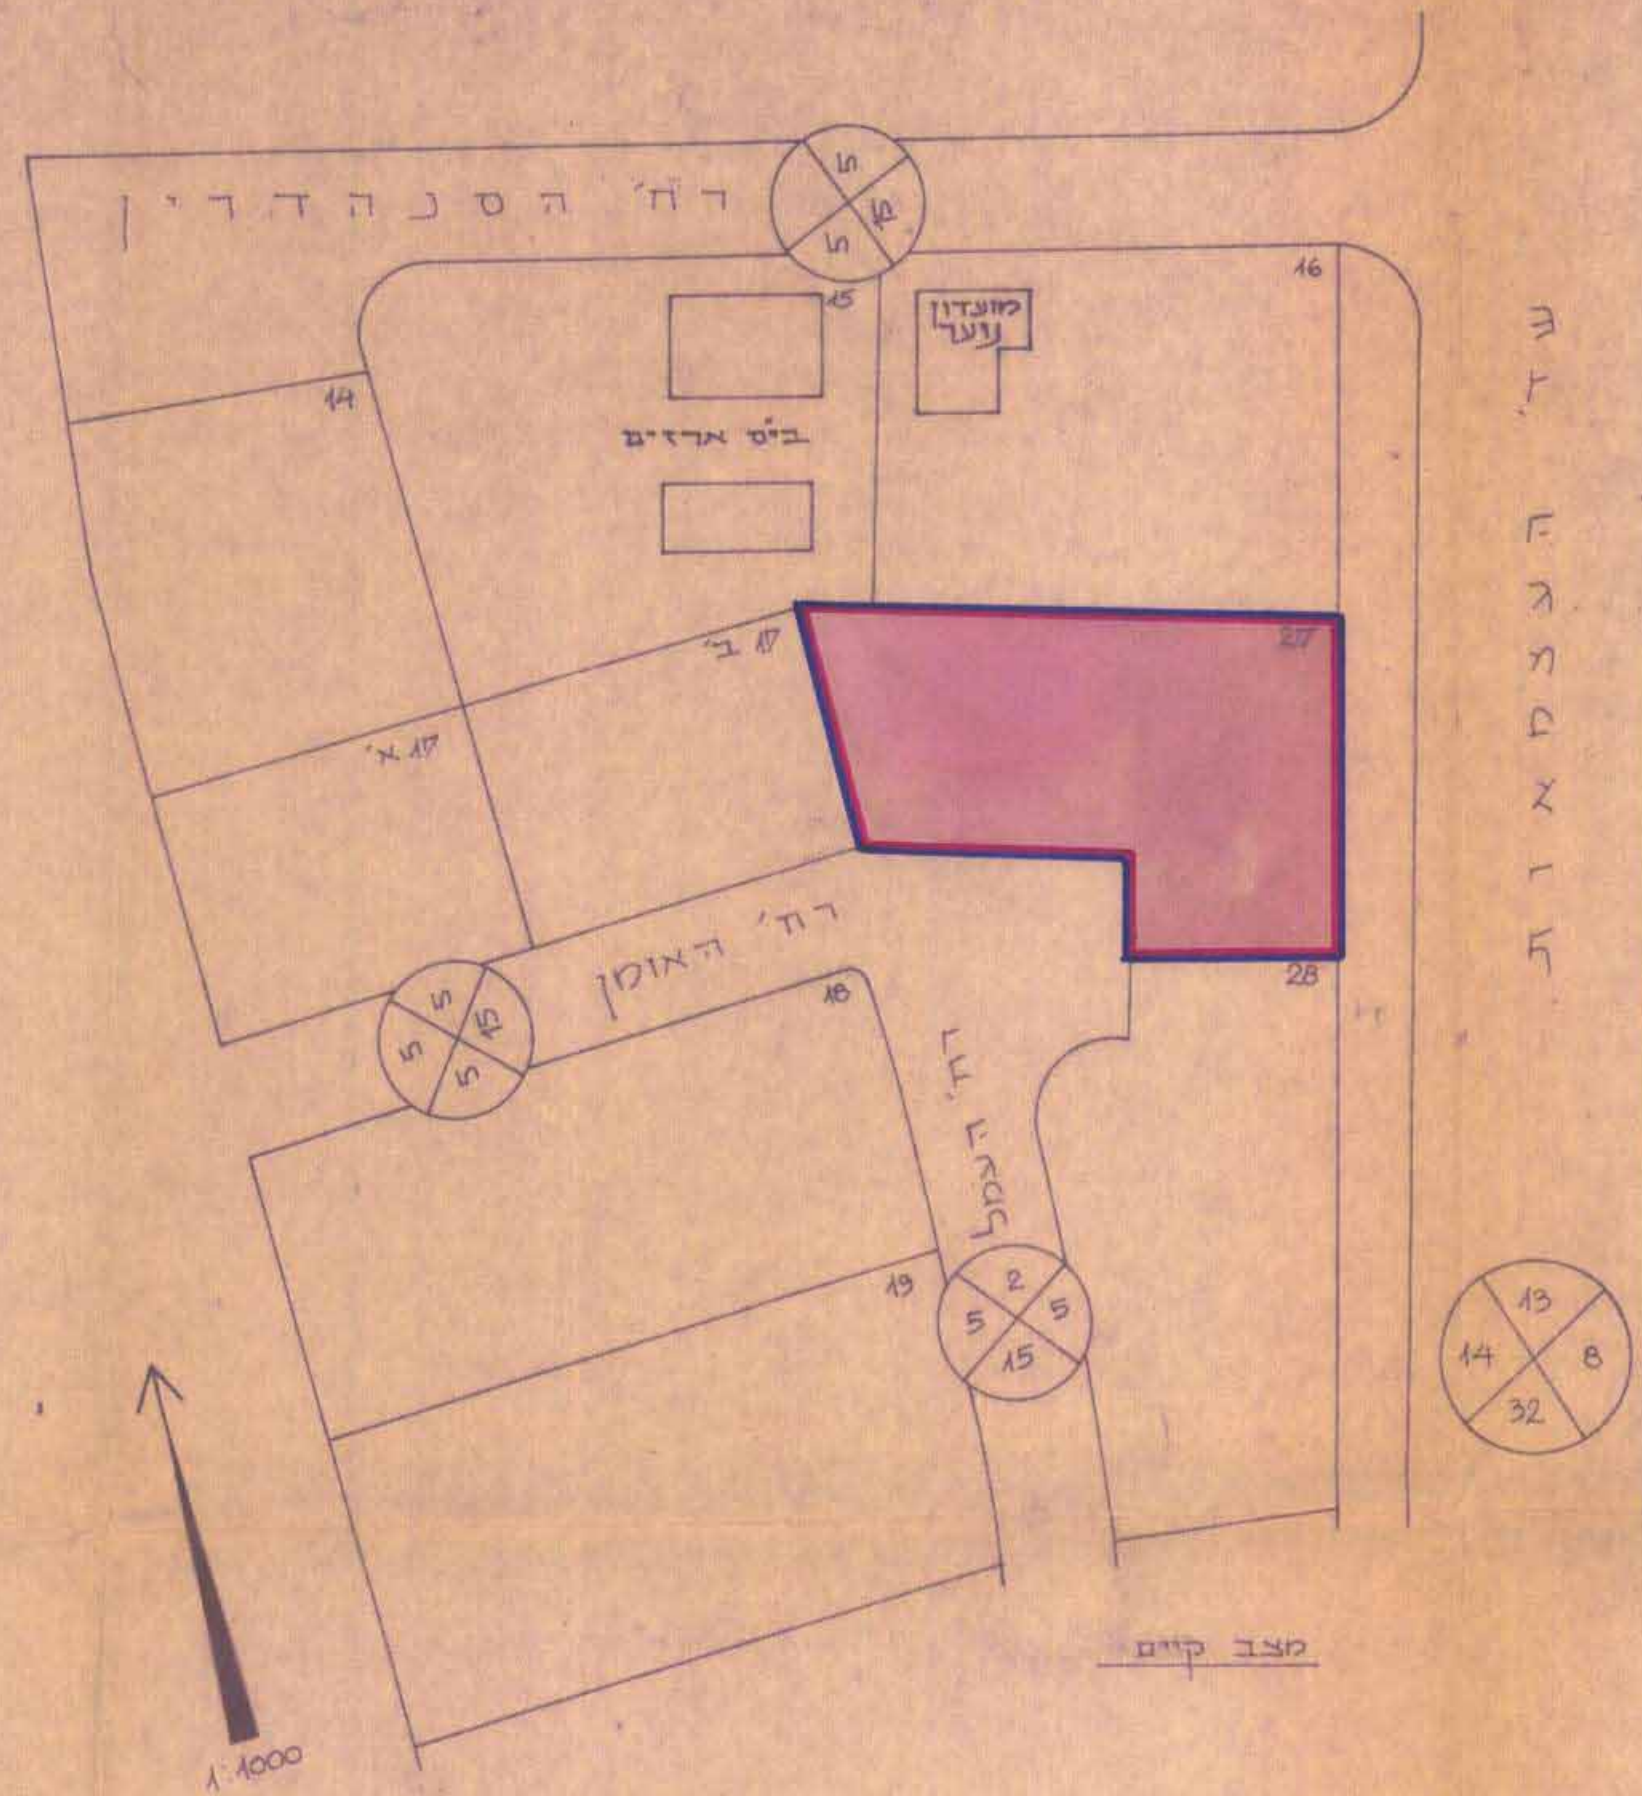

13.11.80

מרחב תכנון מקומי "זמורה"  
 תכנית מפורטת מס. זמ/139  
 שינוי לתכנית מפורטת בד/96/1  
 ותשריט חלוקה מס' בד/96/9

משרד הפנים  
 חוק התכנון והבניה תשכ"ה-1965

מחוז	ירושלם
מרחב תכנון מקומי	מזרח
תכנית	139/139
הועדה המחוזית בישיבתה ה-	12/4
מיום	15.10.80
להכנת תוכנית לעיל	
שמן מבטל בלתי אמצע	ידי ש"ב ראש הועדה

מחוז : המרכז  
 נפה : דרוזבות  
 מקום : יבנה  
 גוש : 3514  
 חלק מחלקה : 96  
 בעל הקרקע : מינהל מקרקעי ישראל  
 מאגיש התכנית : מועצה מקומית יבנה  
 מחבר התכנית : מועצה מקומית יבנה  
 שטח התכנית : 2,713 מ"ר  
 תאריך : 11.11.79

טבלת שטחים מוצעים

שטח המגורים	יעוד המגורים	שטח המגורים
2,285 מ"ר	מלאכה	2,285
428	דדך	428
2,713	סה"כ	2,713

מקרא  
 גבול התכנית  
 אזור מלאכה  
 דרך מוצעת

חתימת בעל הקרקע

חתימת מחבר ומגיש התכנית

חוק התכנון והבניה תשכ"ה-1965  
 ועדה ריבונית לתכנון ובניה  
 תכנית מסודרת להכנת תכנית  
 בישיבת מס' 139/139  
 הוחלט  
 תאריך