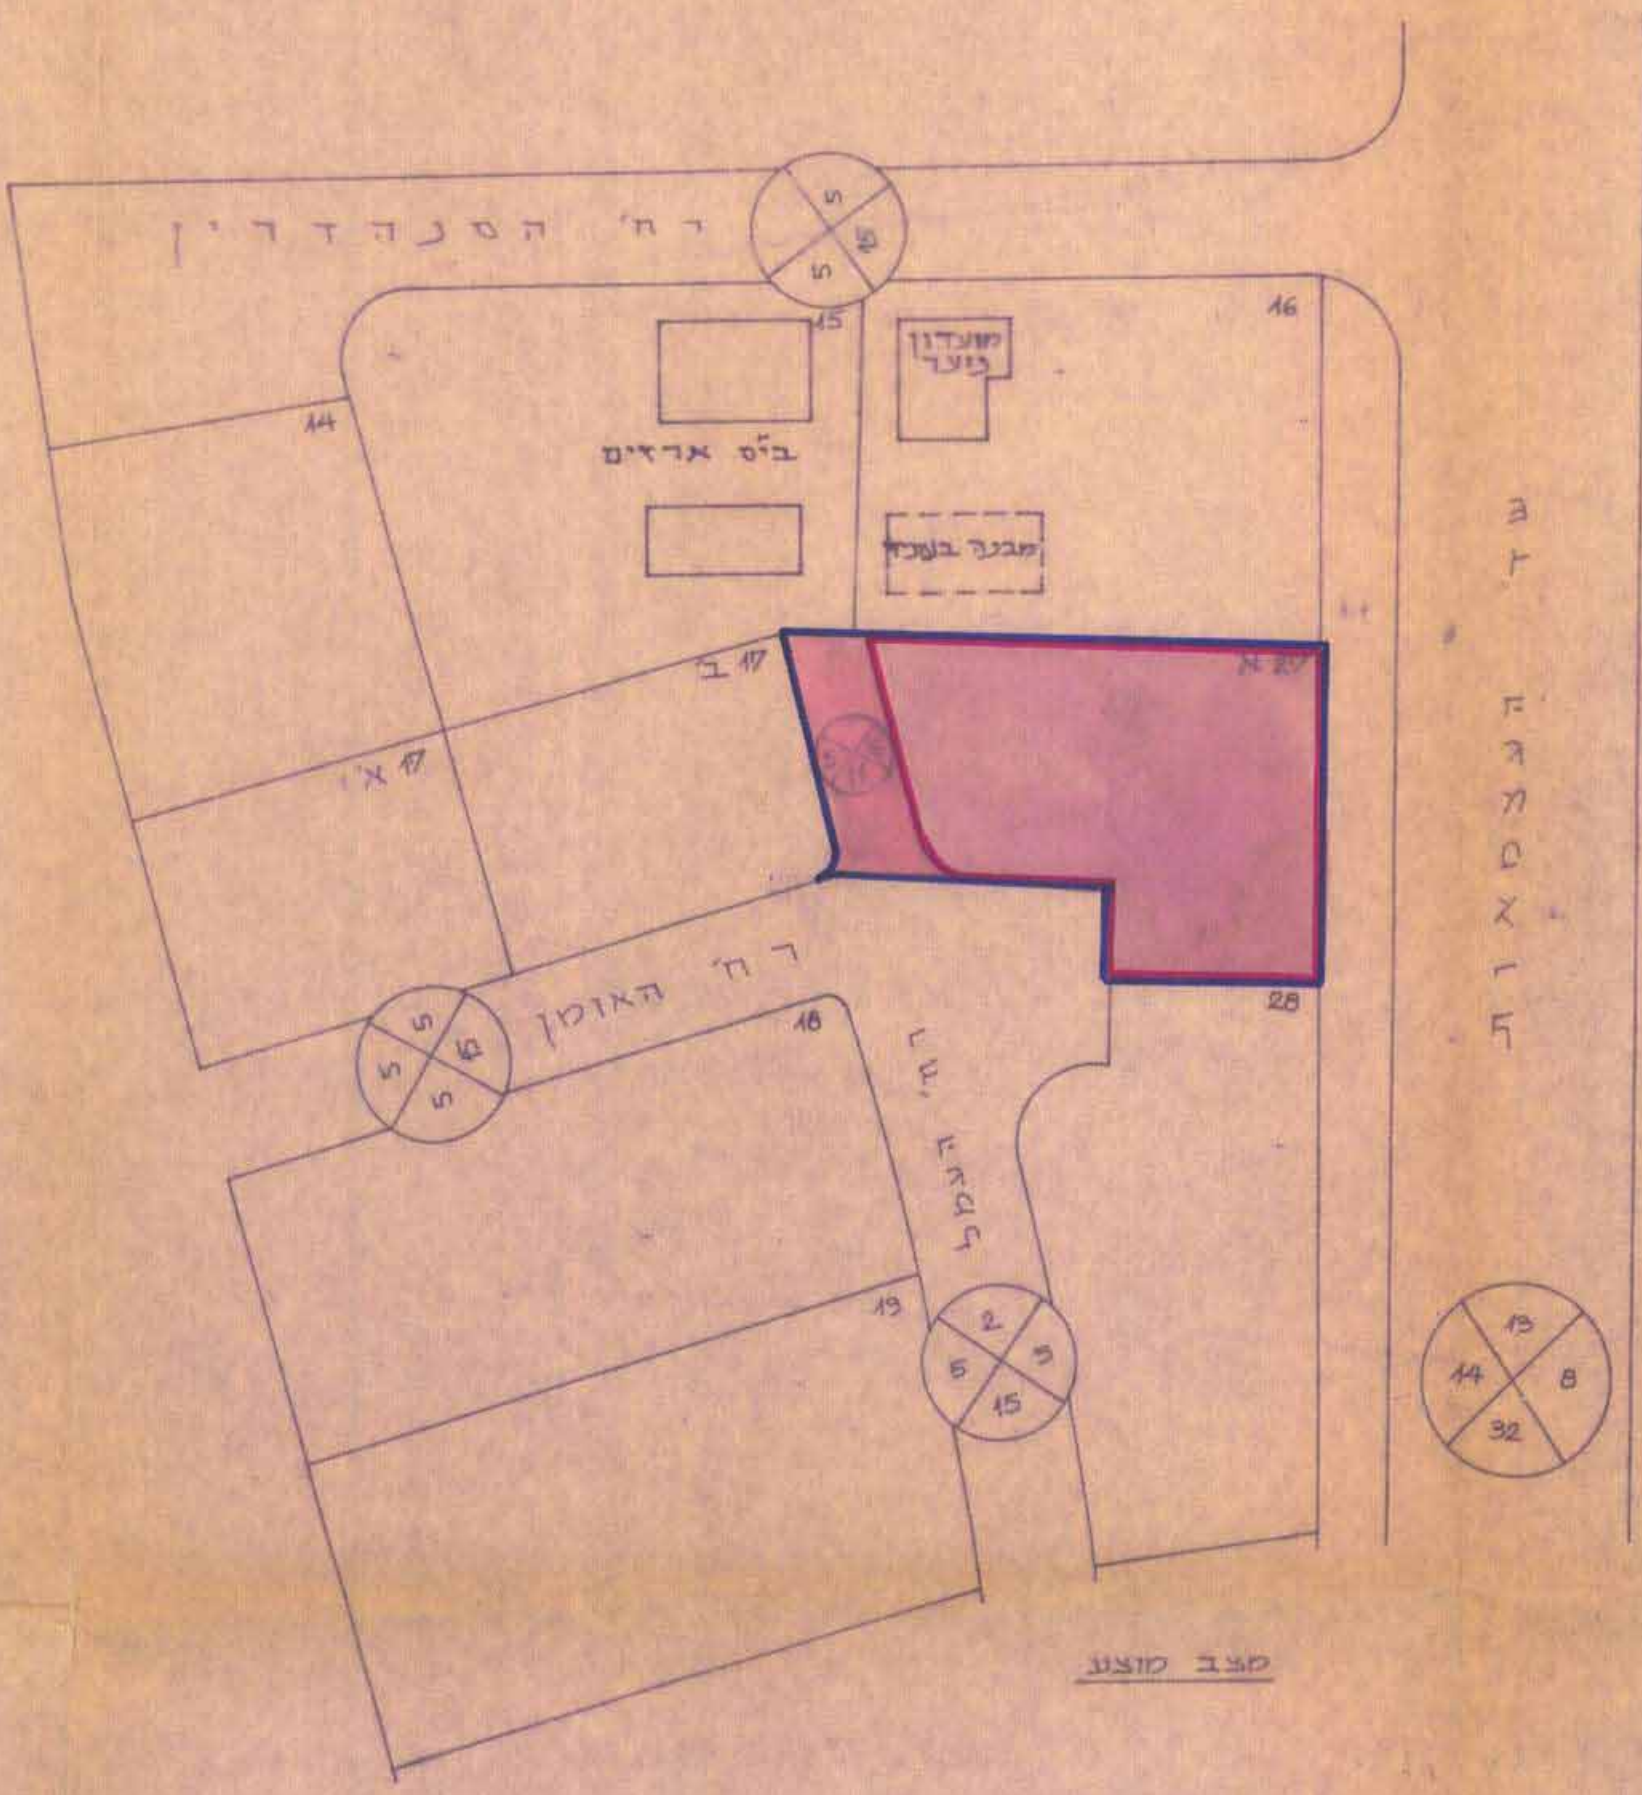

13.11.80

מרחב תכנון מקומי "זמורה"  
 תכנית מפורטת מס. זמ/139  
 שינוי לתכנית מפורטת בד/96/1  
 ותשריט חלוקה מס' בד/96/9

משרד הפנים  
 חוק התכנון והבניה תשכ"ה-1965

מחוז	ירושלם
מרחב תכנון מקומי	מזרח
תכנית	139/139
הועדה המחוזית בישיבתה ה-	12/4
מיום	15.10.80
להכנת תוכנית לעיל	
שמן מבטל בלתי אמצע	ידי ש"ב ראש הועדה

מחוז : המרכז  
 נפה : דרוזבות  
 מקום : יבנה  
 גוש : 3514  
 חלק מחלקה : 96  
 בעל הקרקע : מינהל מקרקעי ישראל  
 מאגיש התכנית : מועצה מקומית יבנה  
 מחבר התכנית : מועצה מקומית יבנה  
 שטח התכנית : 2,713 מ"ר  
 תאריך : 11.11.79

טבלת שטחים מוצעים

שטח המגורים	יעוד המגורים	שטח המגורים
2,285 מ"ר	מלאכה	2,285
428	דדך	428
2,713	סה"כ	2,713

מקרא  
 גבול התכנית  
 אזור מלאכה  
 דרך מוצעת

חתימת בעל הקרקע

חתימת מחבר ומגיש התכנית

חוק התכנון והבניה תשכ"ה-1965  
 ועדה ריבונית לתכנון ובניה  
 תכנית מסודרת להכנת תכנית  
 בישיבת מס' 139/139  
 הוחלט  
 תאריך