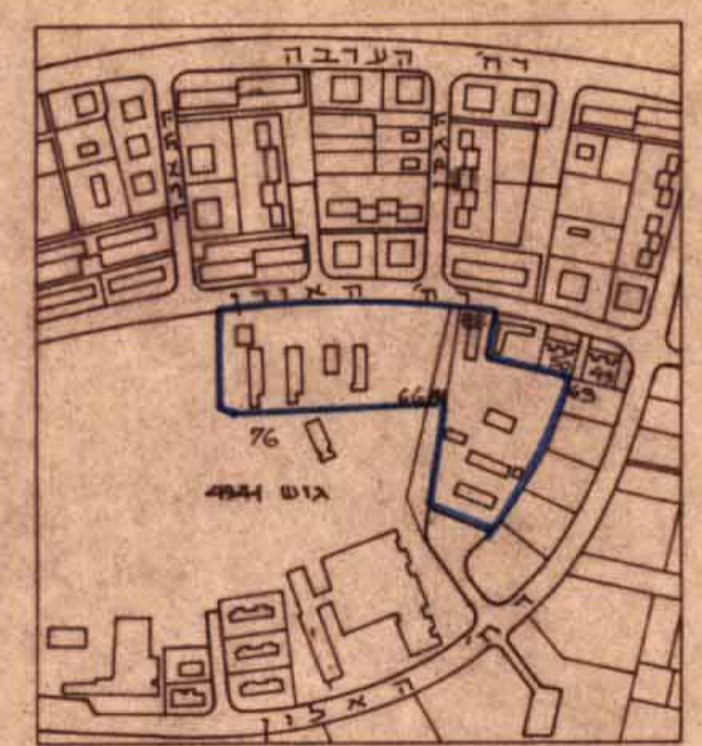

19.5.80

מרחב תכנון מקומי "זמורה"

תכנית מפורטת מס. זמ/66/1/27

שינוי לתכנית מפורטת זמ/66/27

תוכן התכנון והתכנית יושמו
 תאריך: 1/27/66
 מס' תכנון: 4941
 מס' תכנית: 27/66/1/27
 מס' תכנית: 27/66/27
 מס' תכנית: 27/66/27
 מס' תכנית: 27/66/27

מחוז: המרכז
 נפה: רחובות
 מקום: יבנה
 גוש: 4941
 חלקות: 82, 66
 בעל הקרקע: מינהל מקרקעי ישראל
 מגיש התכנית: מועצה מקומית יבנה
 מחבר התכנית: מועצה מקומית יבנה
 שטח התכנית: כ-20 דונם

טבלת שטחים קיימים

שטח המגרש בס"ר	יעוד המגרש	מס' המגרש
40,879	בניני ציבור	66
77	ציבורי פתוח	81
8,370	בניני ציבור	82
19,962	ס"ה"כ	

טבלת שטחים מוצעים

שטח המגרש במ"ר	יעוד המגרש	מס' המגרש
40,641	בניני ציבור	66
586	ציבורי פתוח	81
8,735	בניני ציבור	82
19,962	ס"ה"כ	

מקרא
 גבול התכנית
 שטח לבניני ציבור
 שטח ציבורי פתוח

חתימת בעל הקרקע

חתימת מחבר ומגיש התכנית

הוכן בספטמבר 1977
 תוכן התכנון והתכנית רשמי 1965
 ועדה מקומית לתכנון ובנייה
 "זמורה"
 תכנית מפורטת מס' זמ/66/1/27
 בישיבה מס' 26 יום 27/66
 הוחלט על ידי מועצה מקומית יבנה