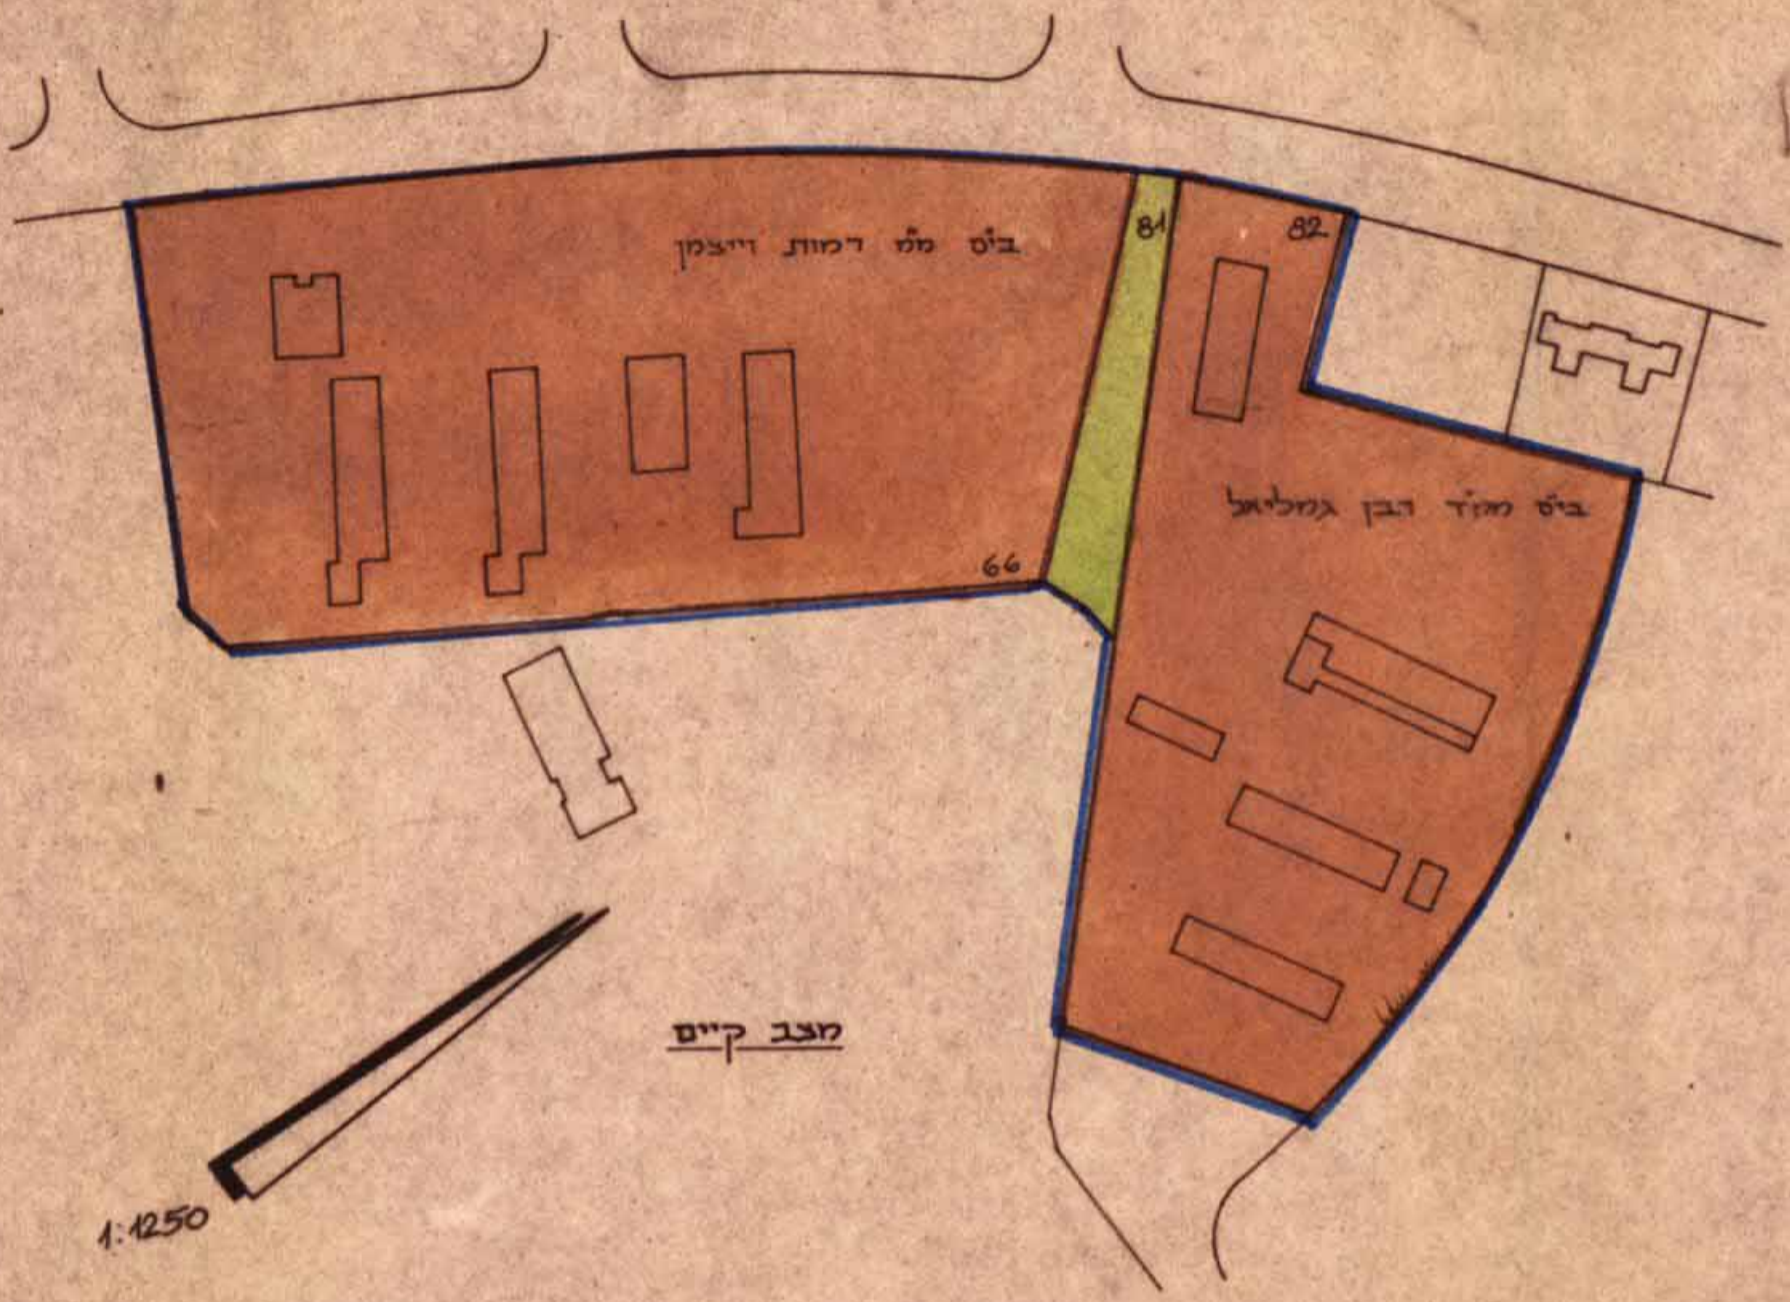

19.5.80

מרחב תכנון מקומי "זמורה"

תכנית מפורטת מס. זמ/66/1/27

שינוי לתכנית מפורטת זמ/66/27

תוכן התכנון והתכנית יושמו
 תאריך: 1/27/66
 מס' תכנון: 4941
 מס' תכנית: 27/66/1/27
 מס' תכנית: 27/66/27
 מס' תכנית: 27/66/27
 מס' תכנית: 27/66/27

מחוז: המרכז
 נפה: רחובות
 מקום: יבנה
 גוש: 4941
 חלקות: 82, 66
 בעל הקרקע: מינהל מקרקעי ישראל
 מגיש התכנית: מועצה מקומית יבנה
 מחבר התכנית: מועצה מקומית יבנה
 שטח התכנית: כ-20 דונם

טבלת שטחים קיימים

שטח המגרש בס"ר	יעוד המגרש	מס' המגרש
40,879	בניני ציבור	66
77	ציבורי פתוח	81
8,370	בניני ציבור	82
19,962	ס"ה"כ	

טבלת שטחים מוצעים

שטח המגרש במ"ר	יעוד המגרש	מס' המגרש
40,641	בניני ציבור	66
586	ציבורי פתוח	81
8,735	בניני ציבור	82
19,962	ס"ה"כ	

מקרא
 גבול התכנית
 שטח לבניני ציבור
 שטח ציבורי פתוח

חתימת בעל הקרקע

חתימת מחבר ומגיש התכנית