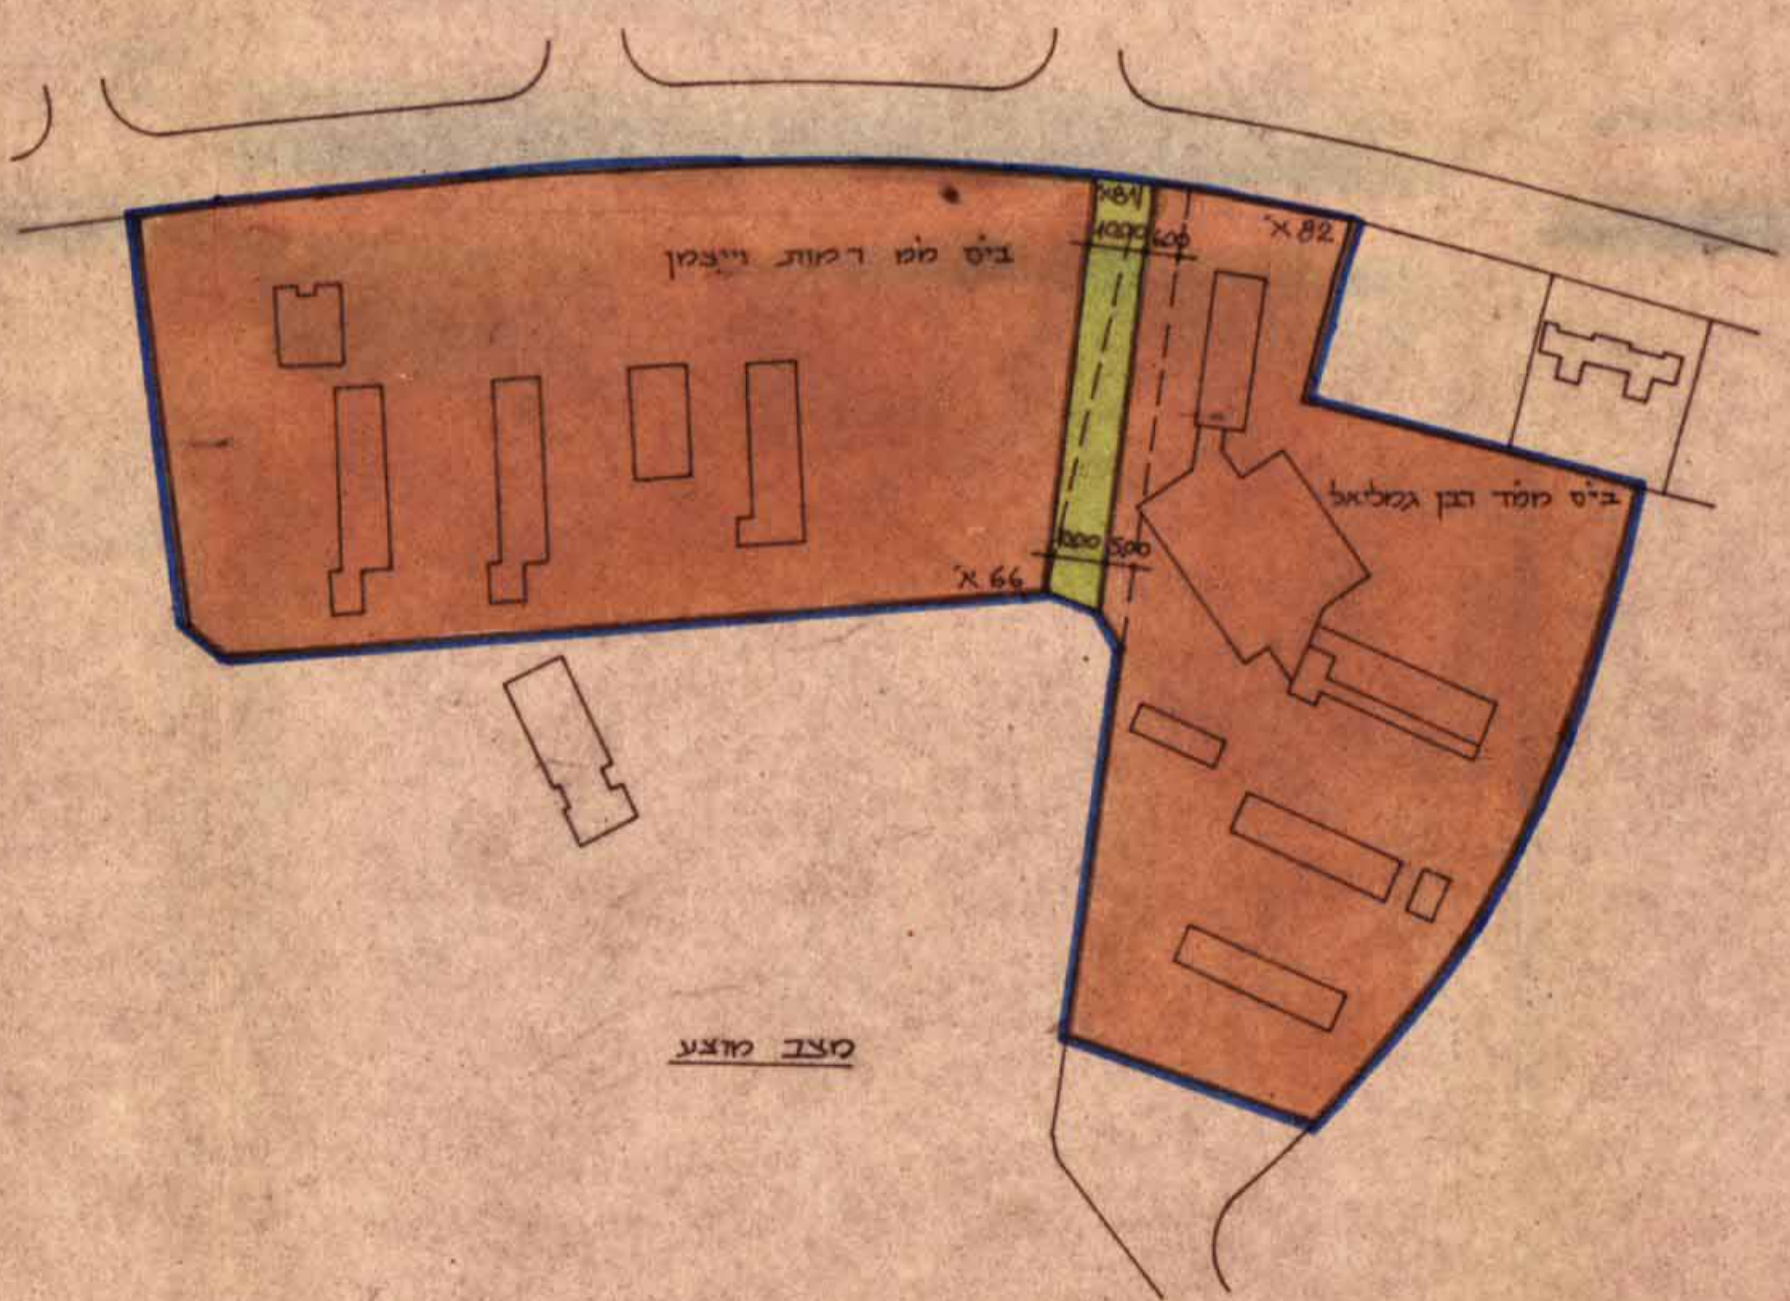

19.5.80

מרחב תכנון מקומי "זמורה"

תכנית מפורטת מס. זמ/66/1/27

שינוי לתכנית מפורטת זמ/66/27

תוכן התכנון והתכנית יושמו
 תאריך: 1/27/66
 מס' תכנון: 4941
 מס' תכנית: 27/66/1/27
 מס' תכנית: 27/66/27
 מס' תכנית: 27/66/27
 מס' תכנית: 27/66/27

מחוז: המרכז
 נפה: רחובות
 מקום: יבנה
 גוש: 4941
 חלקות: 82, 66
 בעל הקרקע: מינהל מקרקעי ישראל
 מגיש התכנית: מועצה מקומית יבנה
 מחבר התכנית: מועצה מקומית יבנה
 שטח התכנית: כ-20 דונם

טבלת שטחים קיימים

שטח המגרש בס"ר	יעוד המגרש	מס' המגרש
40,879	בניני ציבור	66
77	ציבורי פתוח	81
8,370	בניני ציבור	82
19,962	ס"ה"כ	

טבלת שטחים מוצעים

שטח המגרש במ"ר	יעוד המגרש	מס' המגרש
40,641	בניני ציבור	66
586	ציבורי פתוח	81
8,735	בניני ציבור	82
19,962	ס"ה"כ	

מקרא
 גבול התכנית
 שטח לבניני ציבור
 שטח ציבורי פתוח

חתימת בעל הקרקע

חתימת מחבר ומגיש התכנית