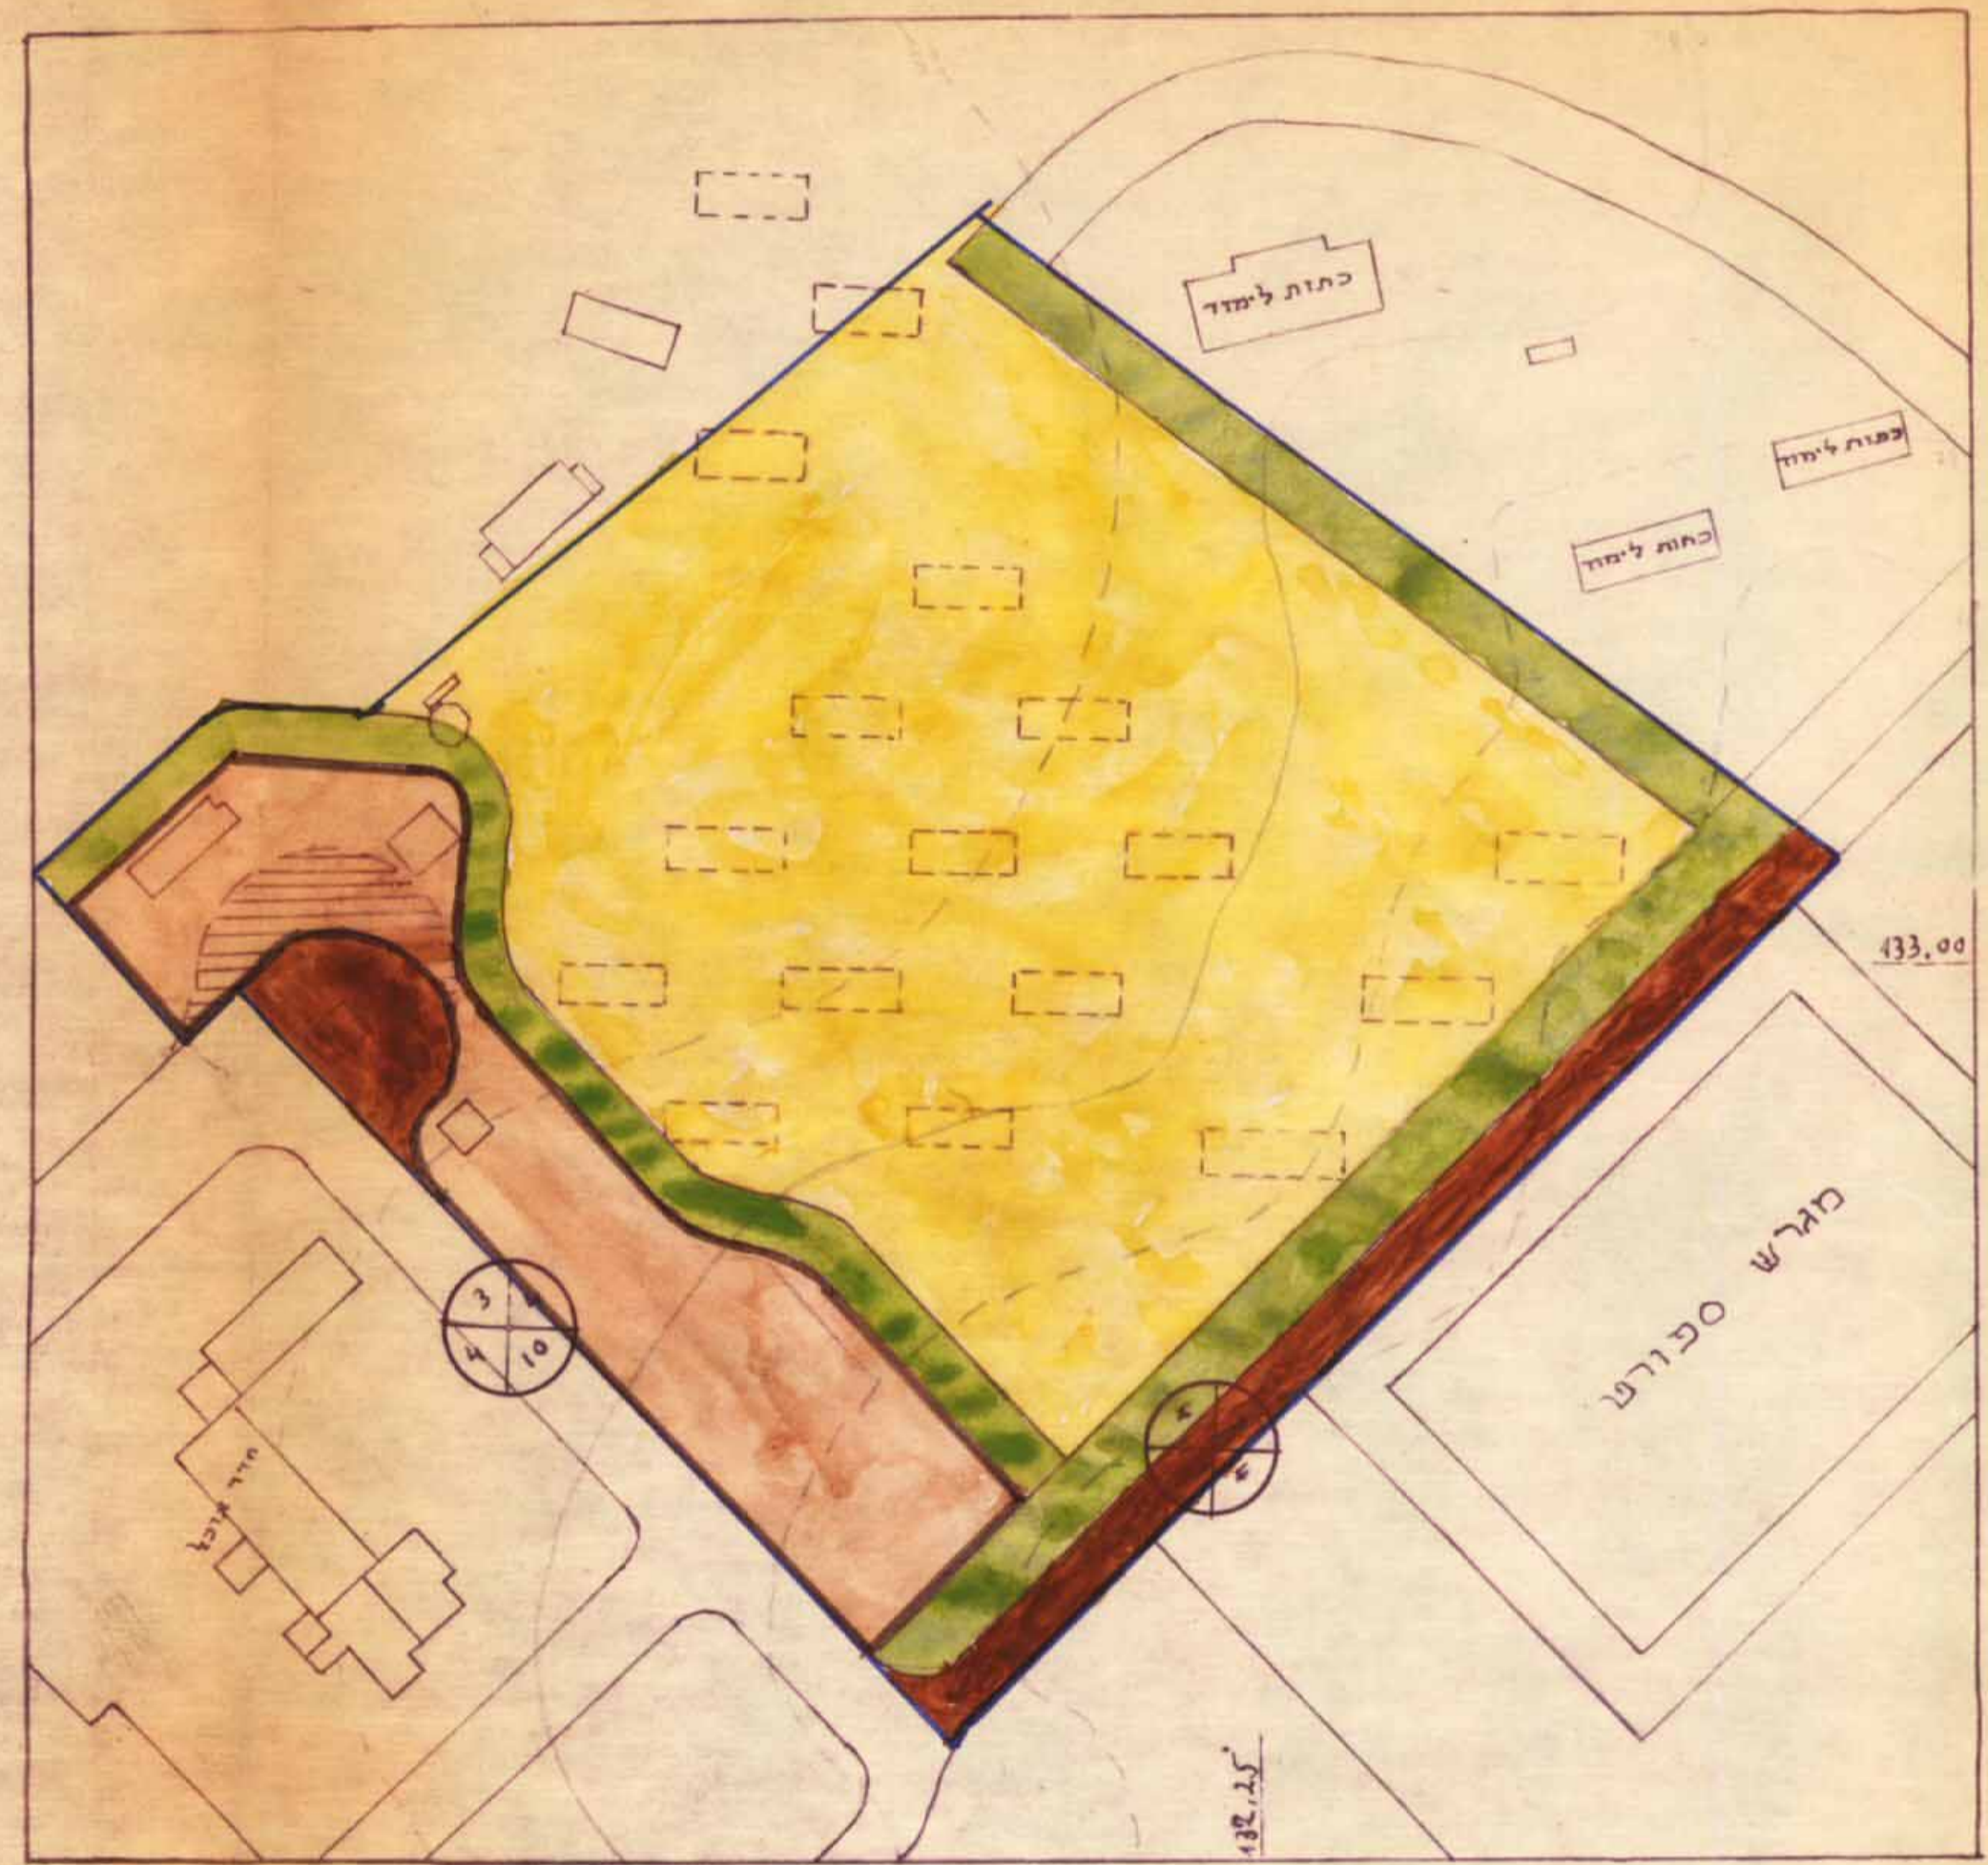

4000958

מרחב תכנון מקומי "שורקות"

תכנית מפורטת בר/11/5
(שנוי לת"מ בר/11/5 הפץ חיים)

ק.מ. 1:1000

מחוז : המרכז
נפת : רחובות
המקום : הפץ חיים
גרש : 436 חלקה 1 (חלק)
שטח התכנית : 25.4 ד

משרד הפנים
חוק התכנון והבניה תשכ"ה-1965
מחוז המרכז
מרחב תכנון מקומי שורקות
תכנית בר/11/5 מס' 5/11/5
תועדה 28/2
מועצה 26.4.70
מיום 26.4.70
החליטה לתת תוקף לתכנית המפורטת לעיל.
סגן מפקד כללי לתכנון ישראל רז
ישב ראש תועדה

מקרא

-  גבול התכנית
-  דרך קיימת
-  בטול דרך
-  אזור מגורים
-  אזור בניני צבד
-  אזור בניני משק
-  בתים ביעיד
-  שטח פתוח פרטי
-  צריפים לפרוק
-  אזור רכביה אבנון (אגרום) חתימת בעל הקרקע

לוח שטחים		
מזב מוצע	מזב קיים	האזור
ד' 15.4	ד' 42.3	מגורים
ד' 4.3	ד' 5.3	פרטי פתוח
ד' 3.7	ד' 5.5	בניני צבד
ד' 2.0	ד' 2.3	דרכים

המזב המוצע

המזב הקיים