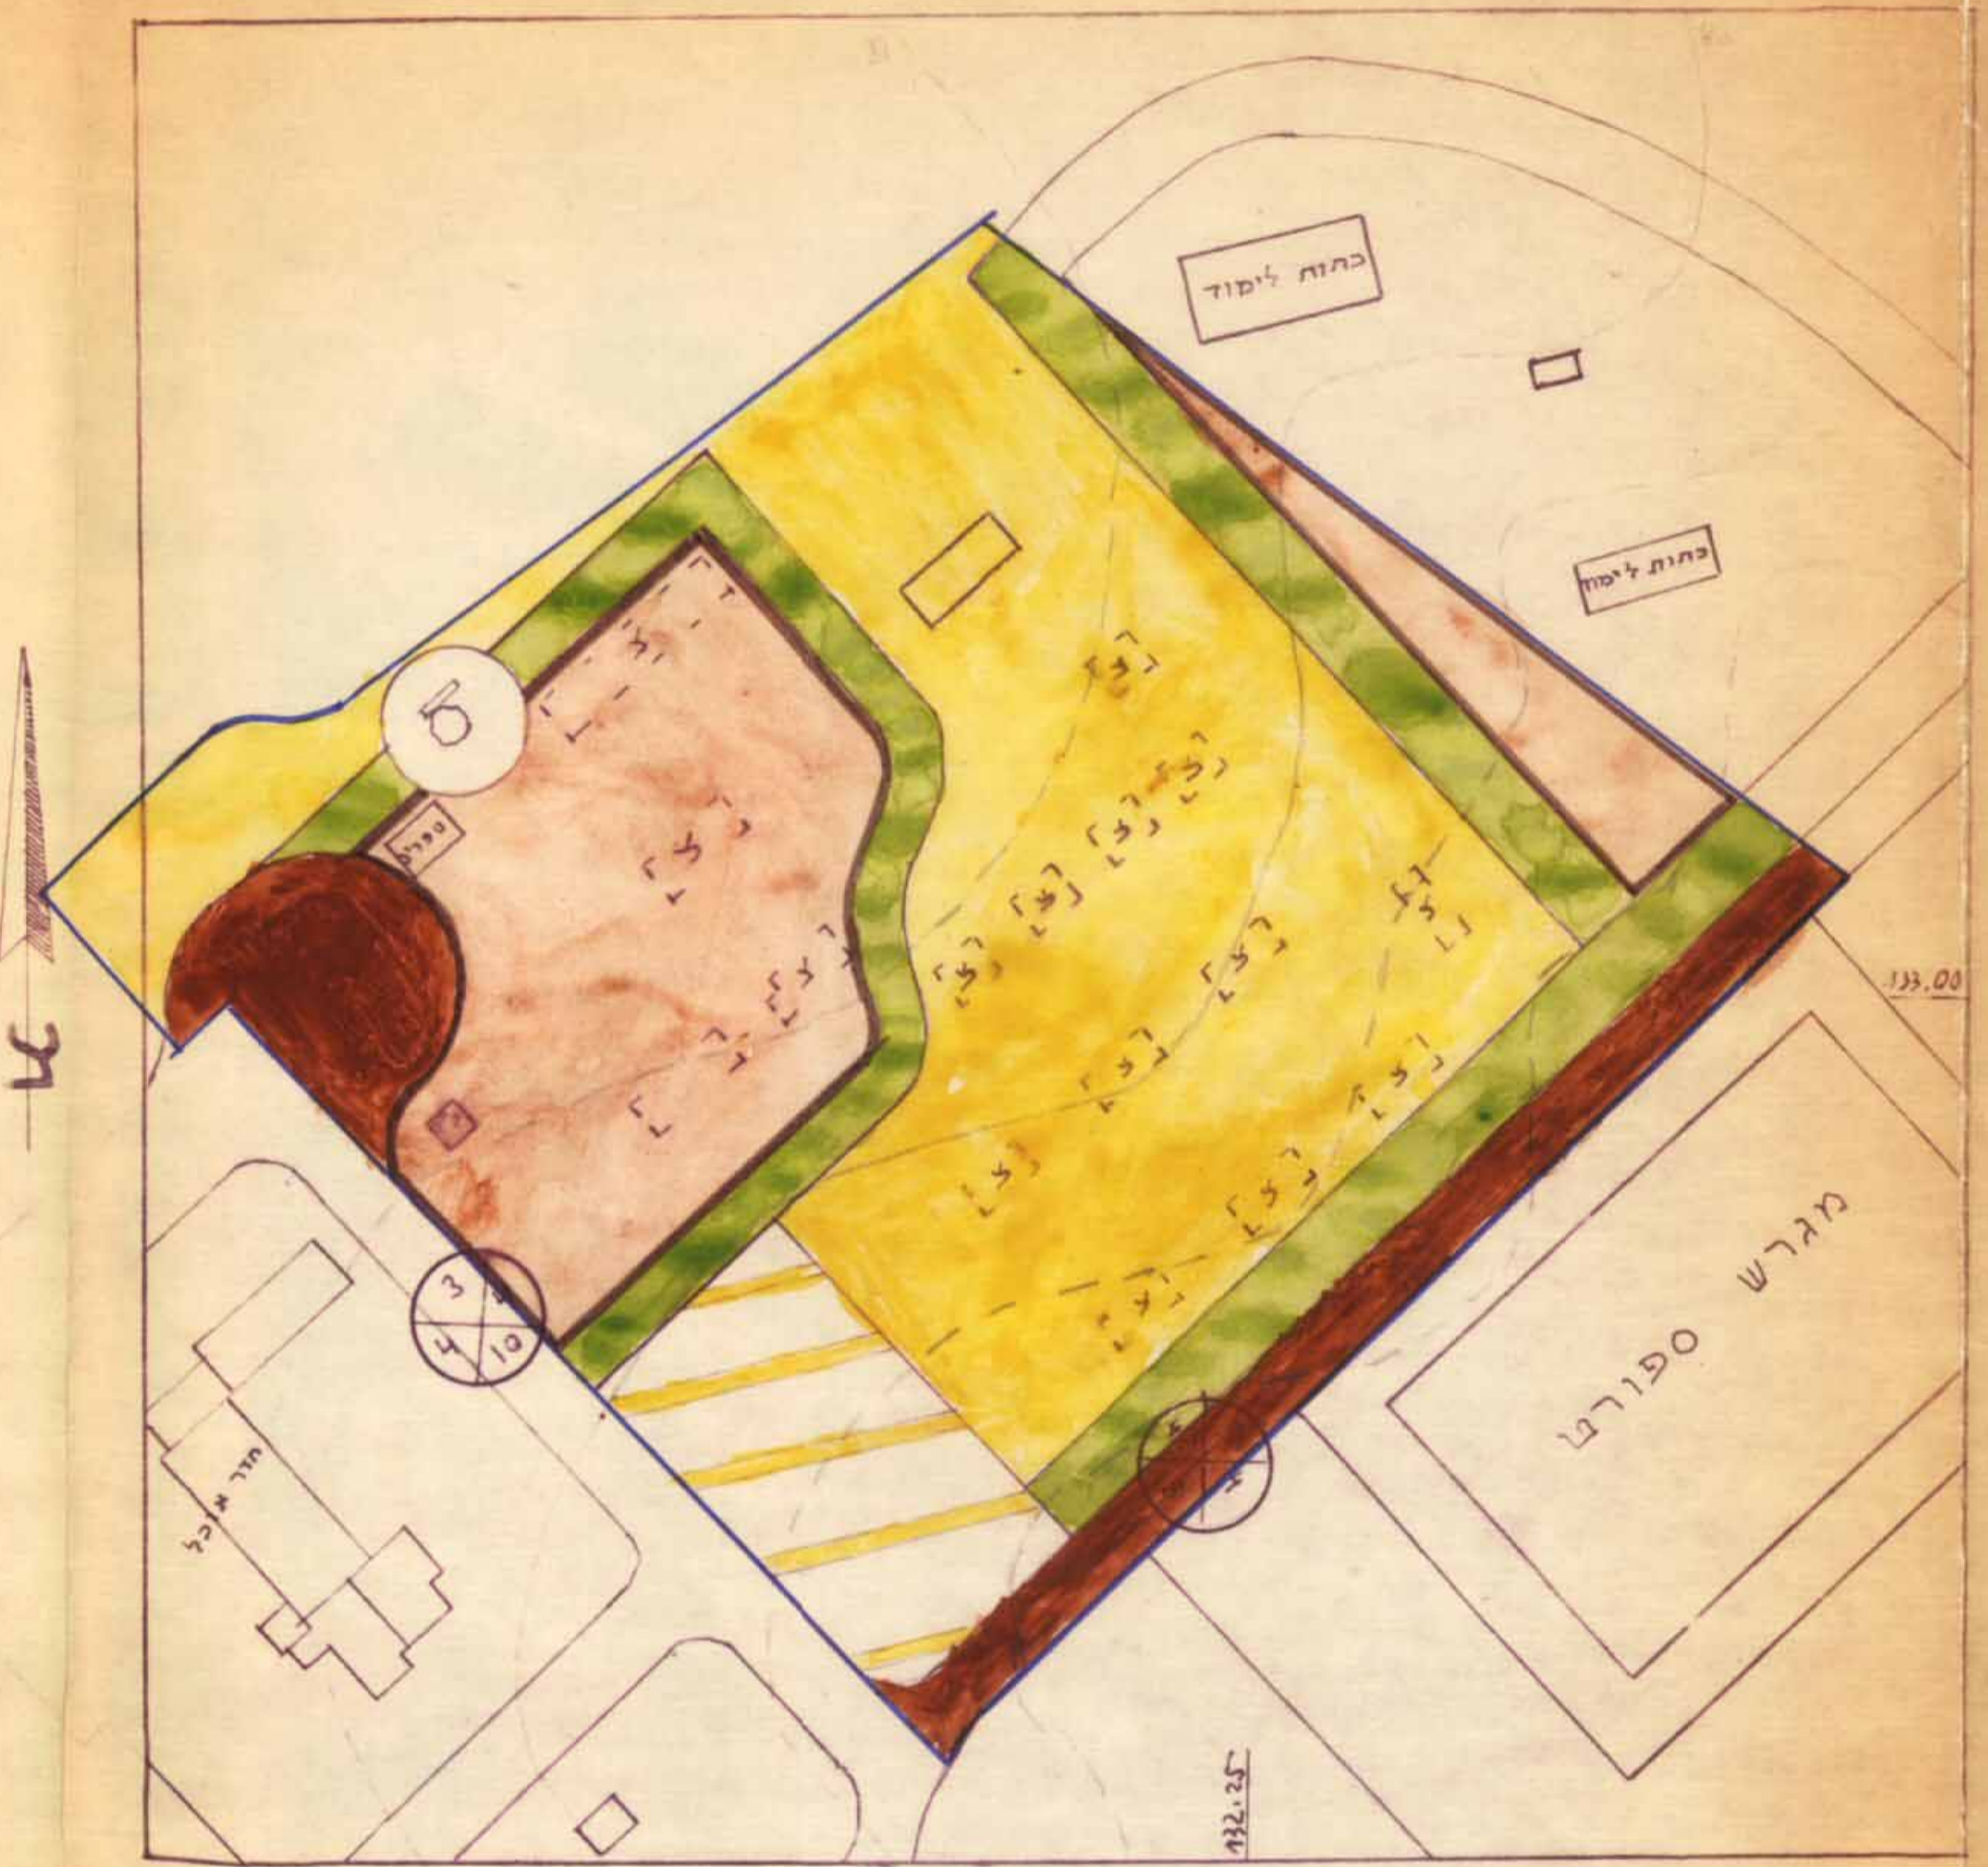

4000958

מרחב תכנון מקומי "שורקות"

תכנית מפורטת בר/11/5
(שנוי לת"מ בר/11/5 הפץ חיים)

ק.מ. 1:1000

מחוז : המרכז
נפת : רחובות
המקום : הפץ חיים
גרש : 436 חלקה 1 (חלק)
שטח התכנית : 25.4 ד

משרד הפנים
חוק התכנון והבניה תשכ"ה-1965
מחוז המרכז
מרחב תכנון מקומי שורקות
תכנית בר/11/5 מס' 5/11/5
תועדה 28/2
מועצה 26.4.70
מיום 26.4.70
החליטה לתת תוקף לתכנית המפורטת לעיל.
סגן מפקד כללי לתכנון ישראל רז
ישב ראש תועדה

מקרא

-  גבול התכנית
-  דרך קיימת
-  בטול דרך
-  אזור מגורים
-  אזור בניני צבד
-  אזור בניני משק
-  בתים ביעיד
-  שטח פתוח פרטי
-  צריפים לפרוק
-  אזור רכביה אבנון (אגרום) חתימת בעל הקרקע

לוח שטחים		
מזב מוצע	מזב קיים	האזור
ד' 15.4	ד' 42.3	מגורים
ד' 4.3	ד' 5.3	פרטי פתוח
ד' 3.7	ד' 5.5	בניני צבד
ד' 2.0	ד' 2.3	דרכים

המזב המוצע

המזב הקיים