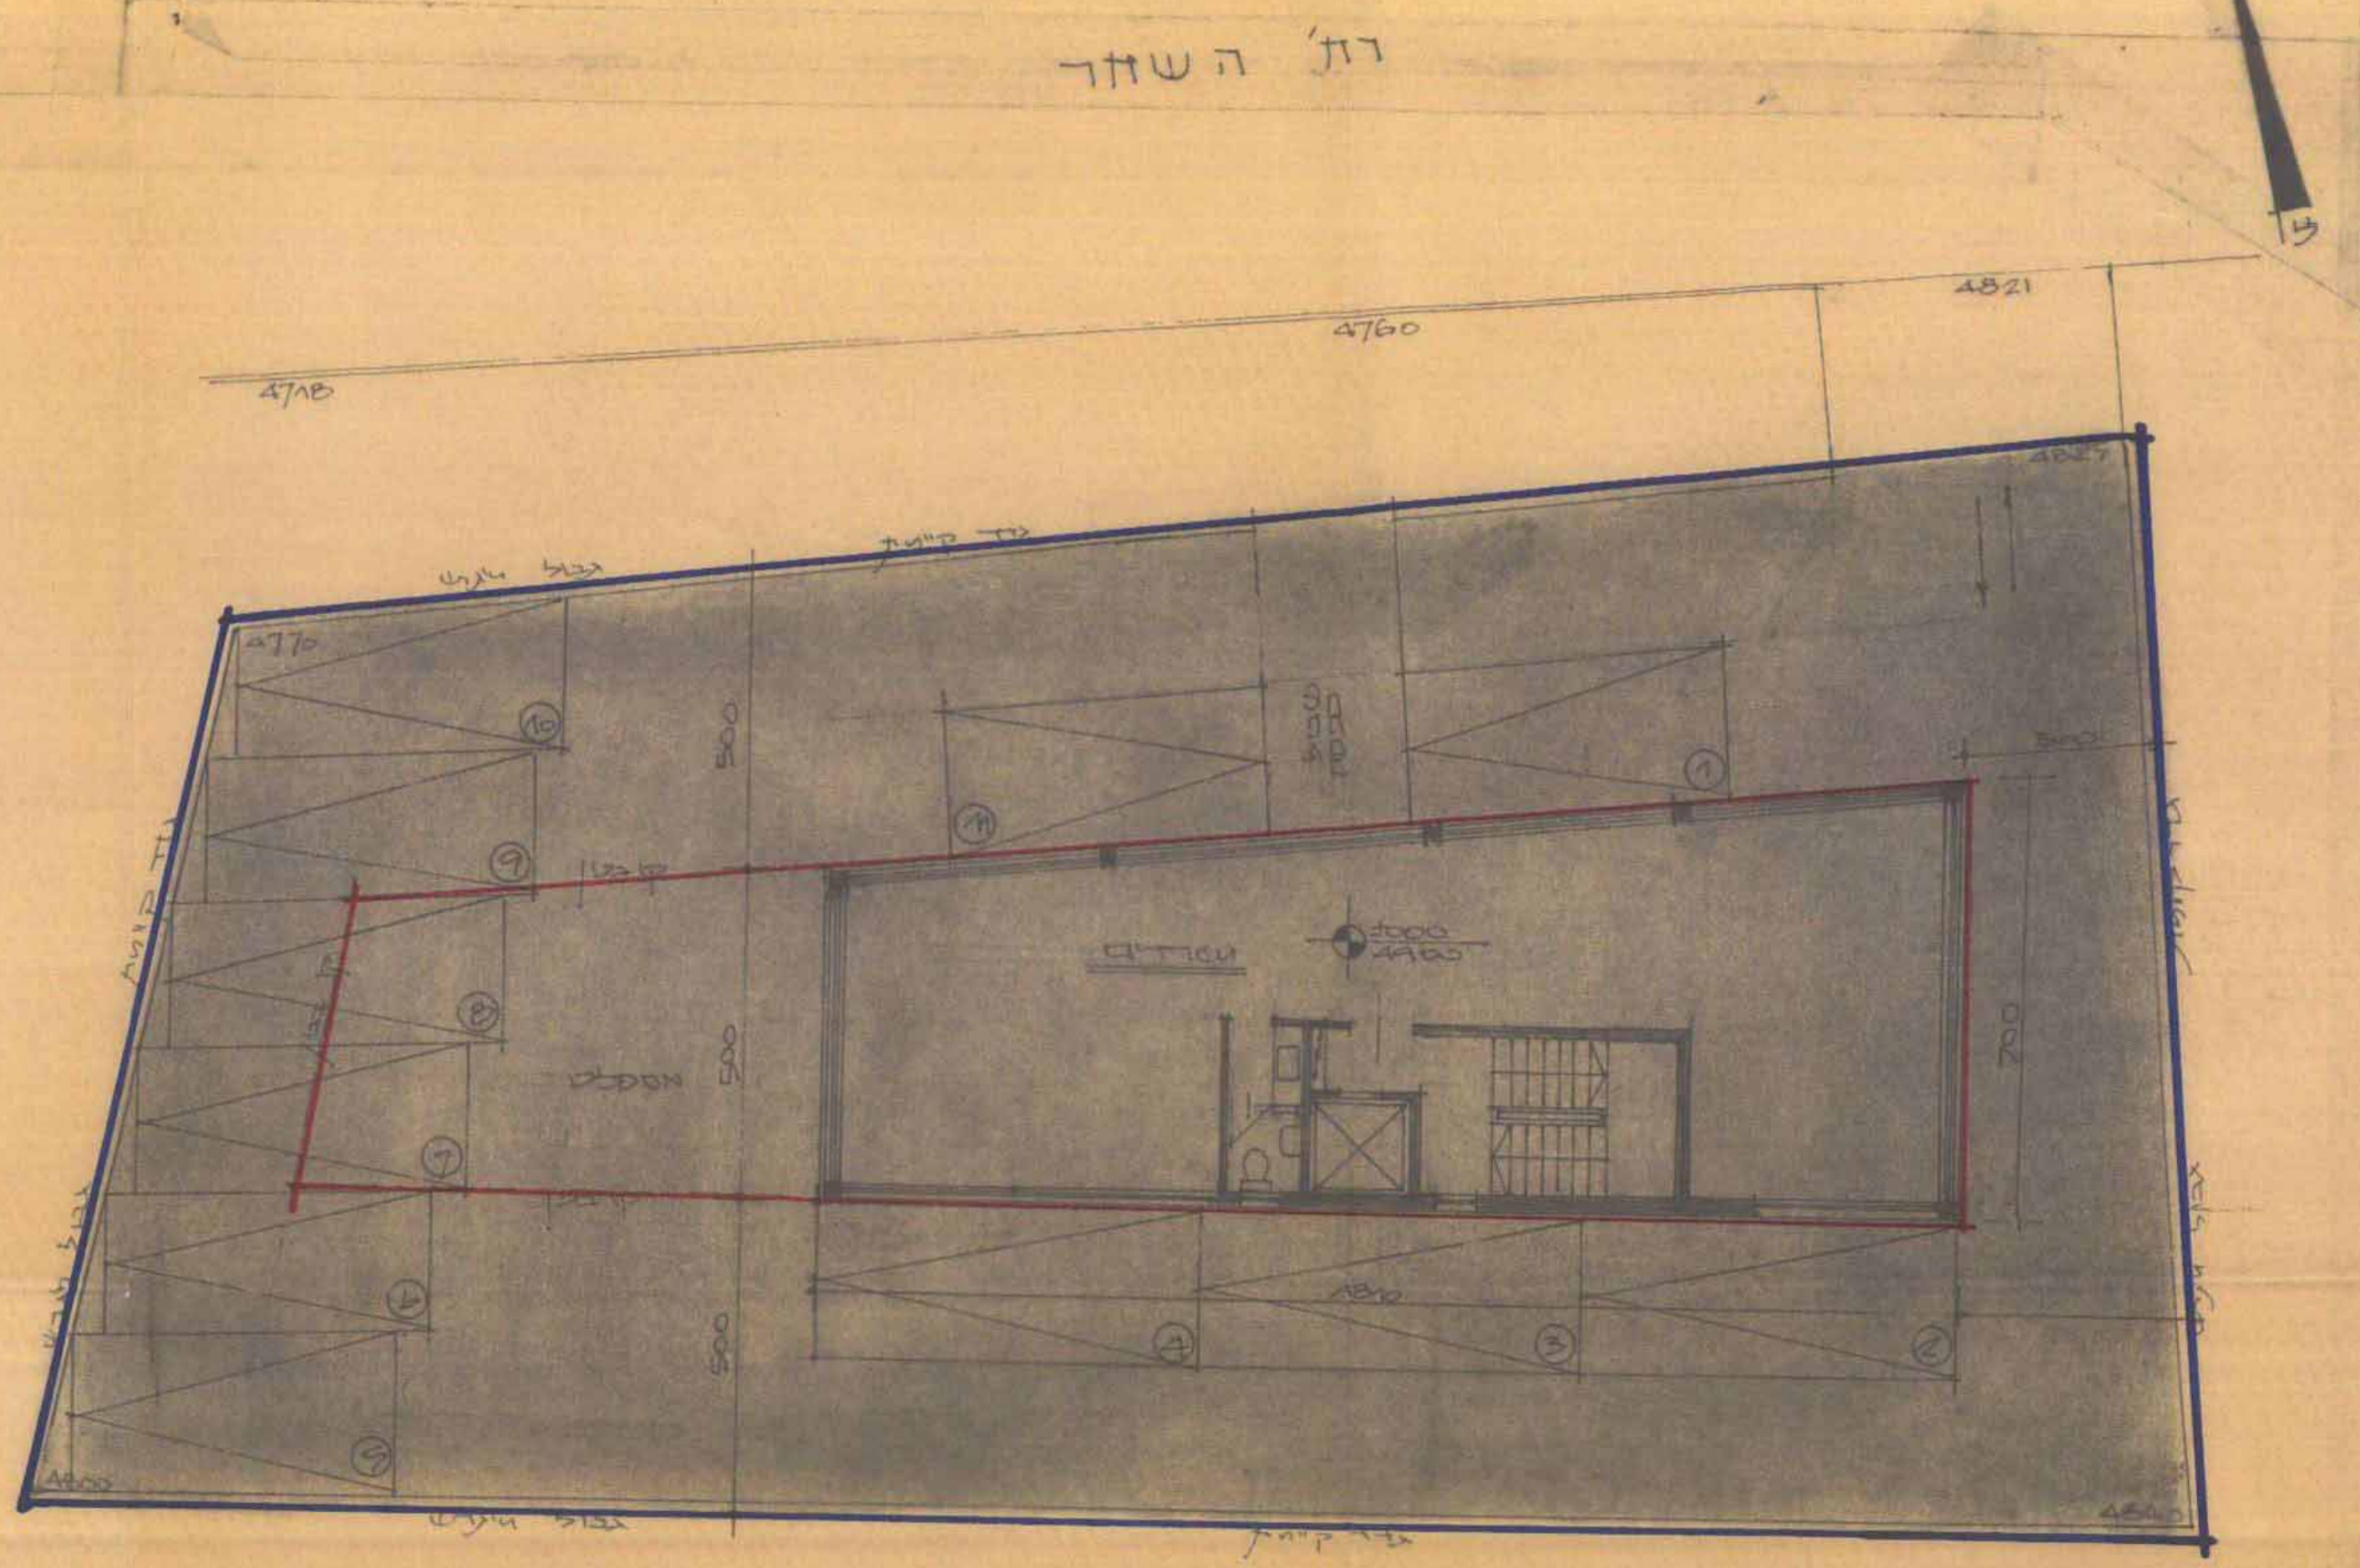

תוכנית מוצעת קב"מ 1:100