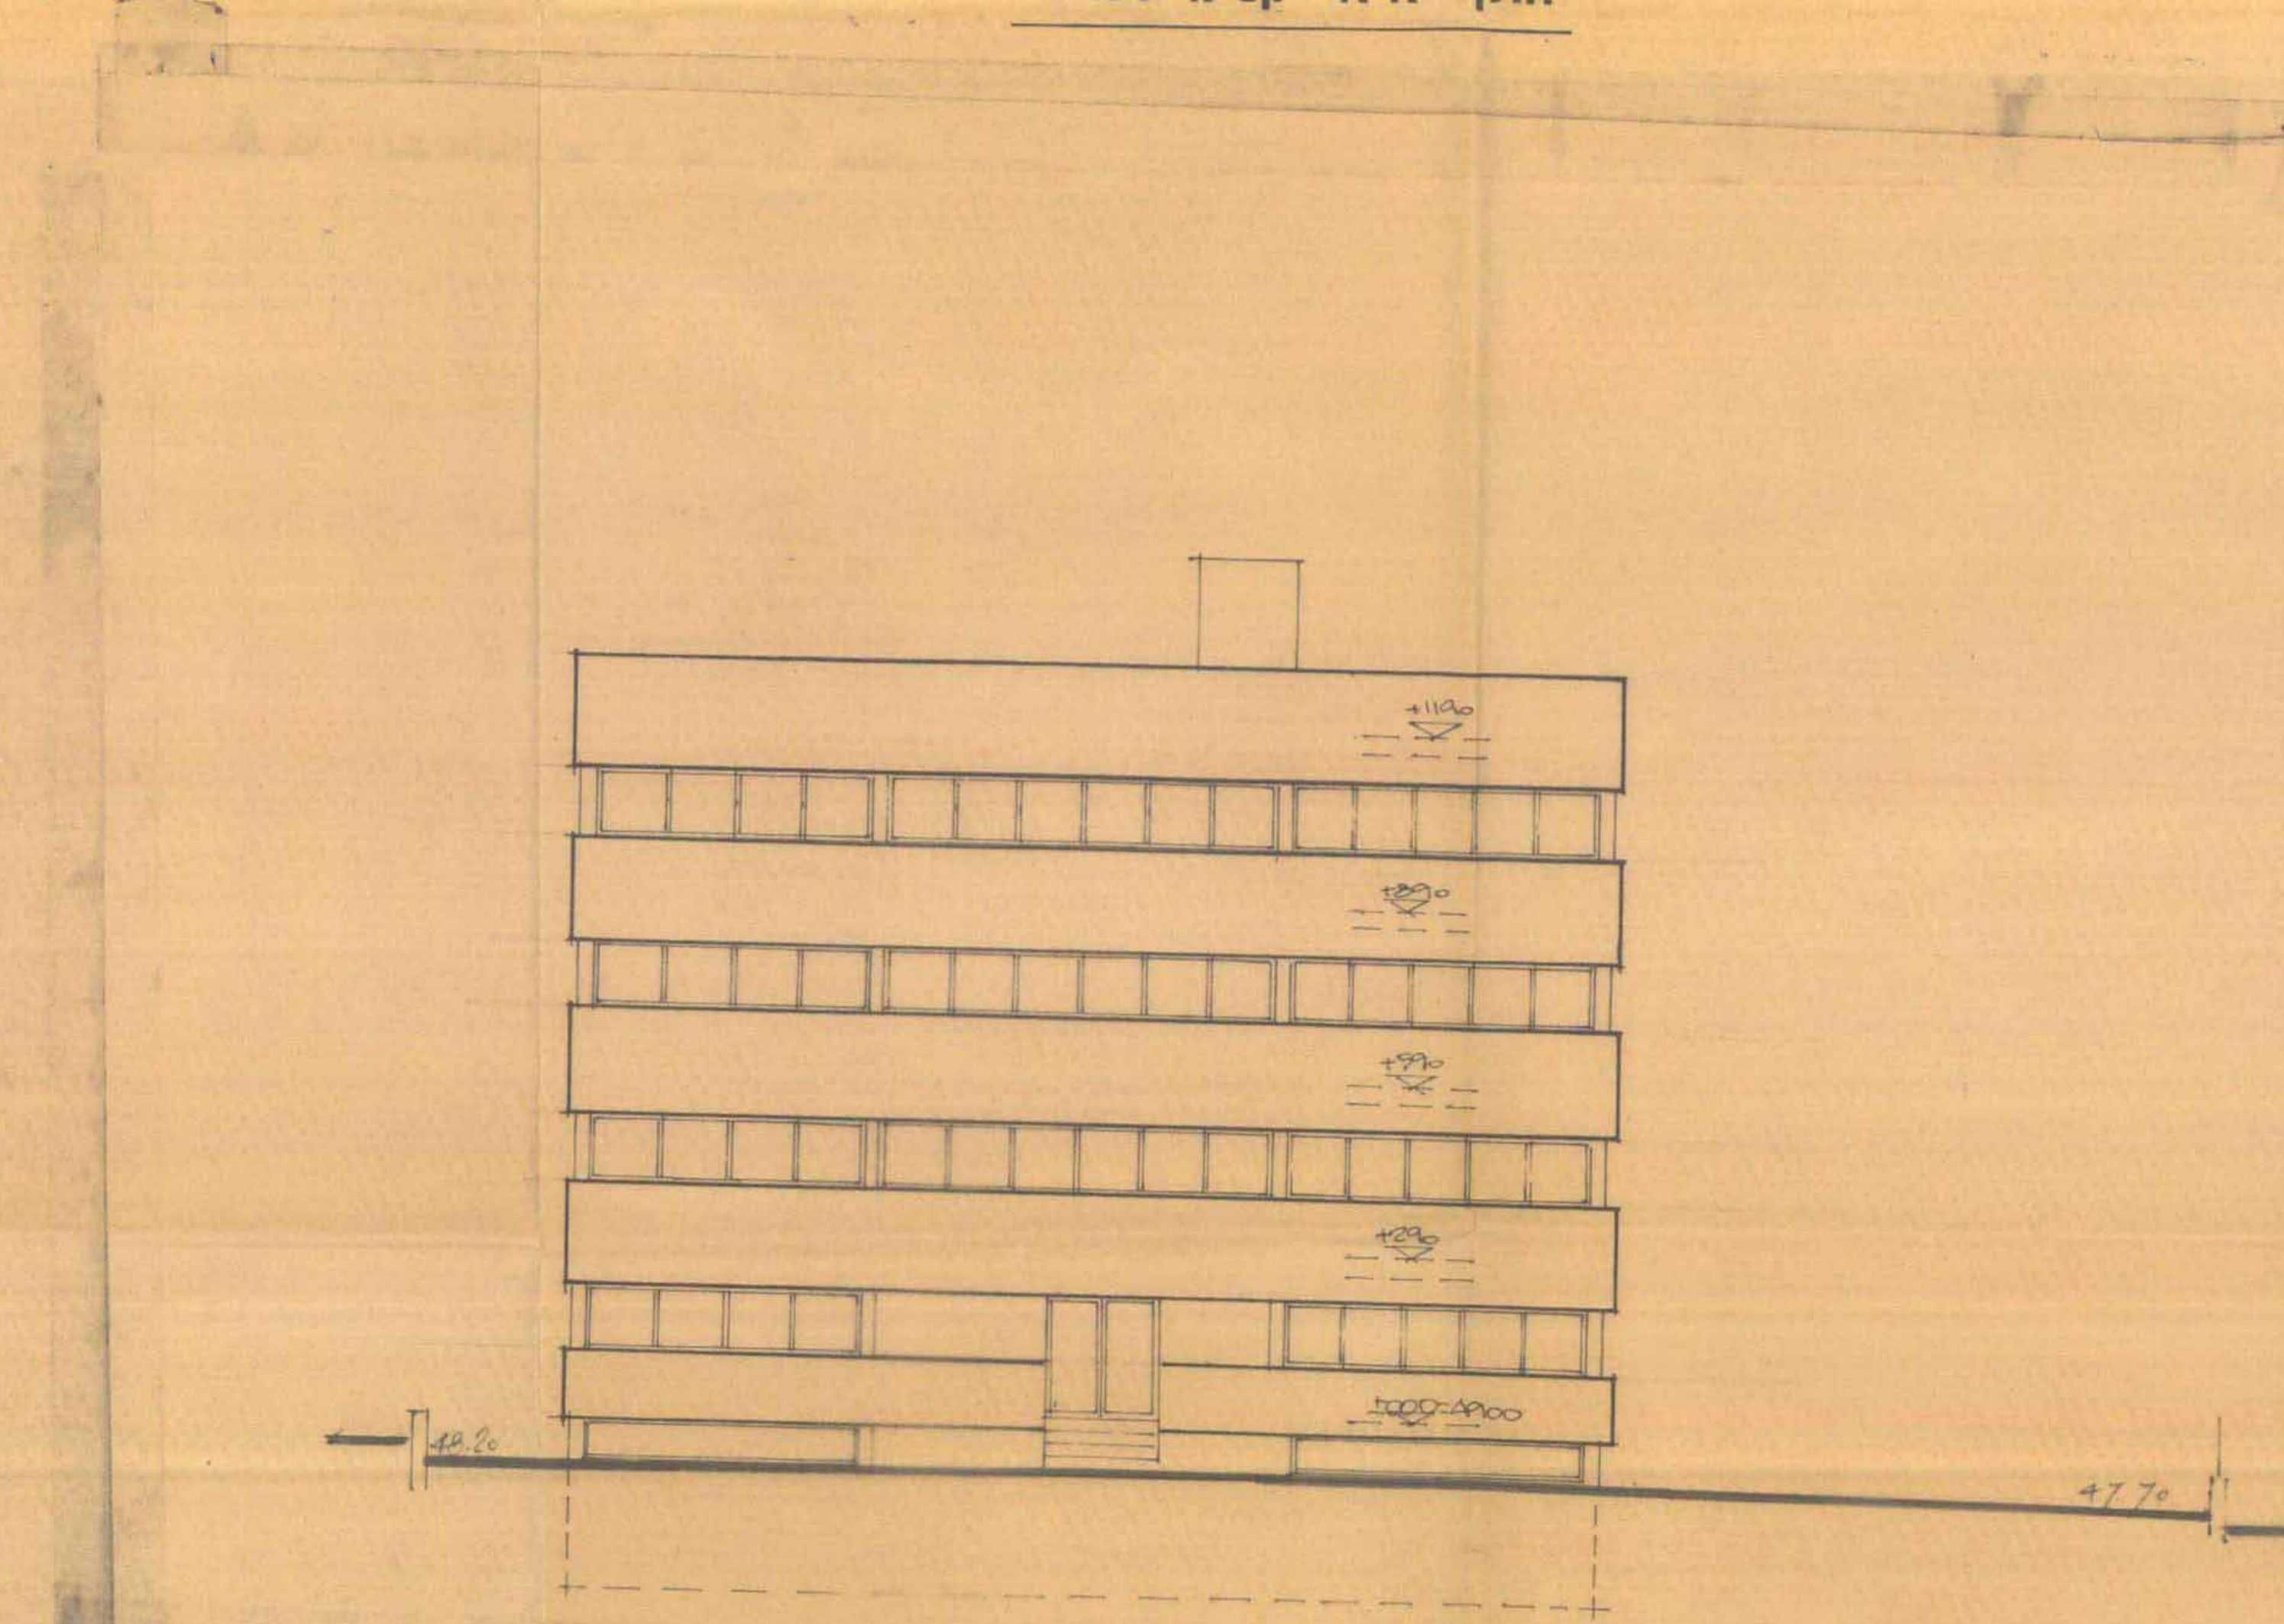

חזית צפונית קב"מ 1:100

- גבול תכנית - סיג
- אזור מגורים ב' - תכלה
- אזור מטריה - מסודרי מיוחד
- קו בנין - אדום

זכבר - אדריכל
יוסיף זכבר
4185
סל שמואל גבעת-שמואל

מס' 322
מס' 322