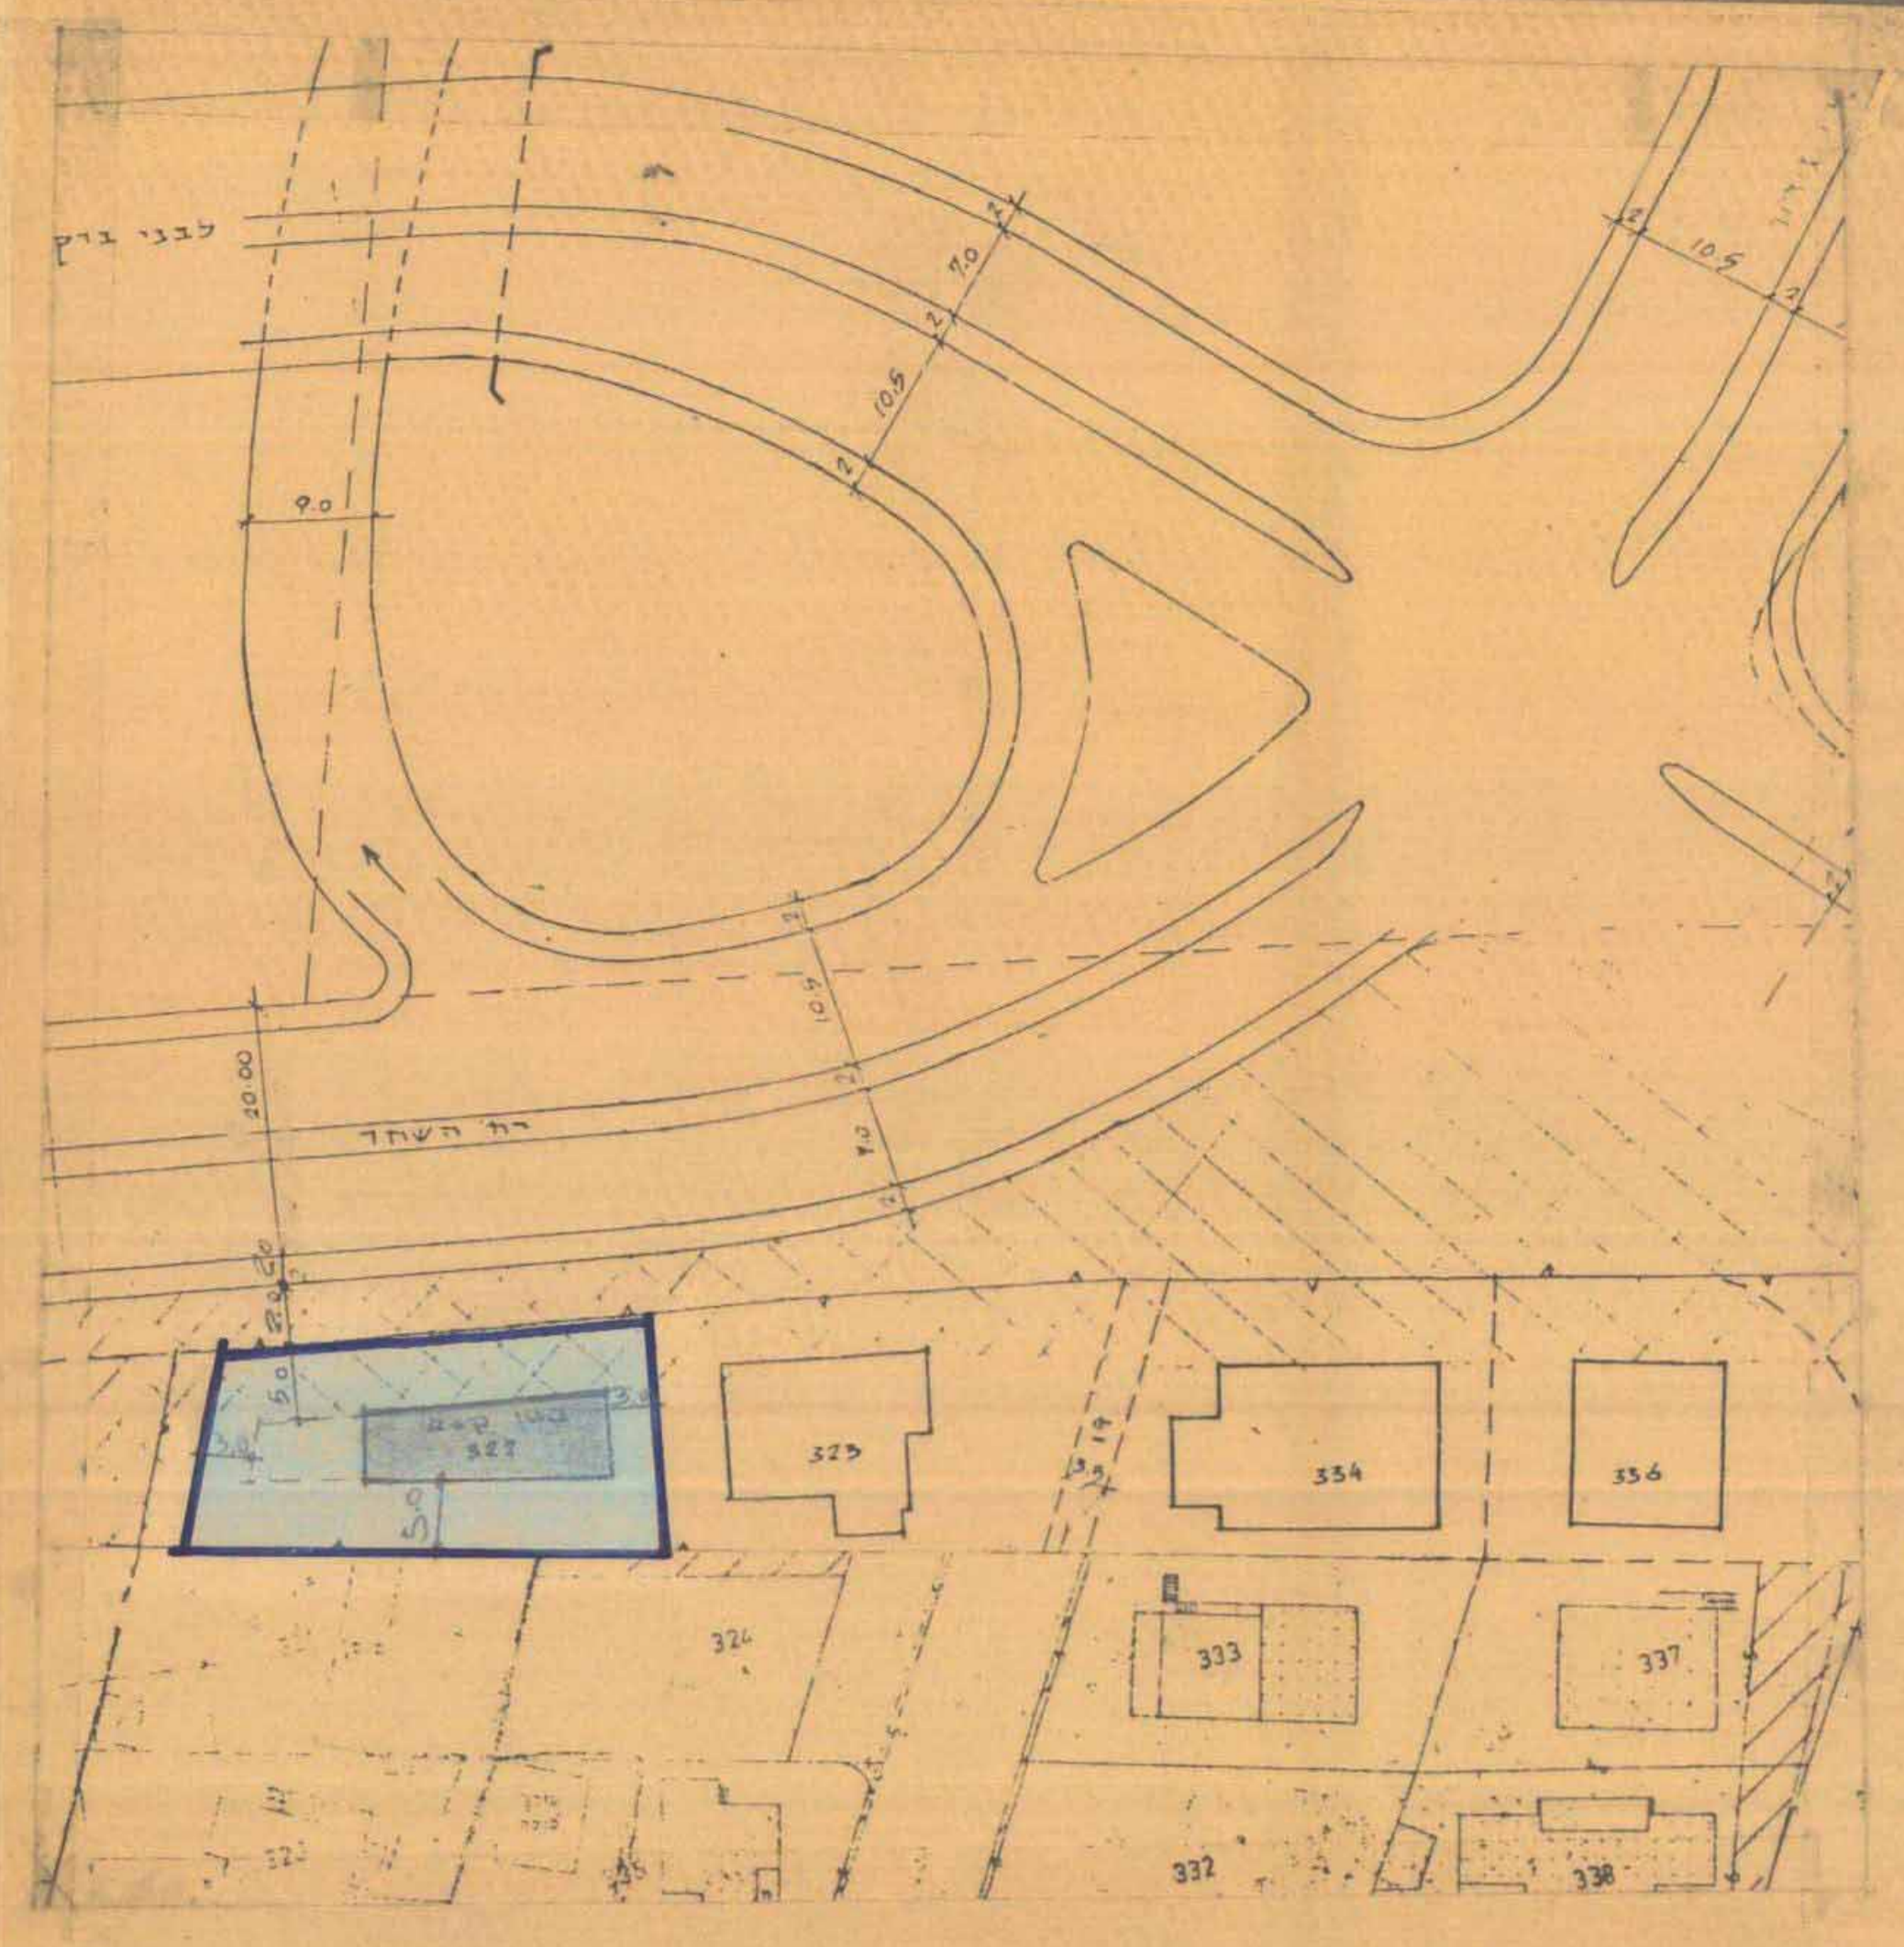

15.10.91

מרחב תכנון מקומי המרכז
תוכנית שינוי מתאר מס' מ"מ 3044
שינוי לתוכניות מ"מ 950 ומ"מ 3024

מחוז: המרכז
נפה: פתח תקוה
מקום: מועצה מקומית גבעת-שמואל
גוש: 6185
חלקה: 322
בעל: הקרקע: לרמן אליעזר
יוזם התכנית: לרמן אליעזר
מחבר התכנית: גלבר ישראל, אדריכל
שטח התכנית: 511 מ"ר

מקרא
גבול תכנית - סיג
אזור מגורים ב' - תכלה
אזור מטריה - מסודרי מיוחד
קו בנין - אדום

תרשים סביבה 1:500 - מצב קיים