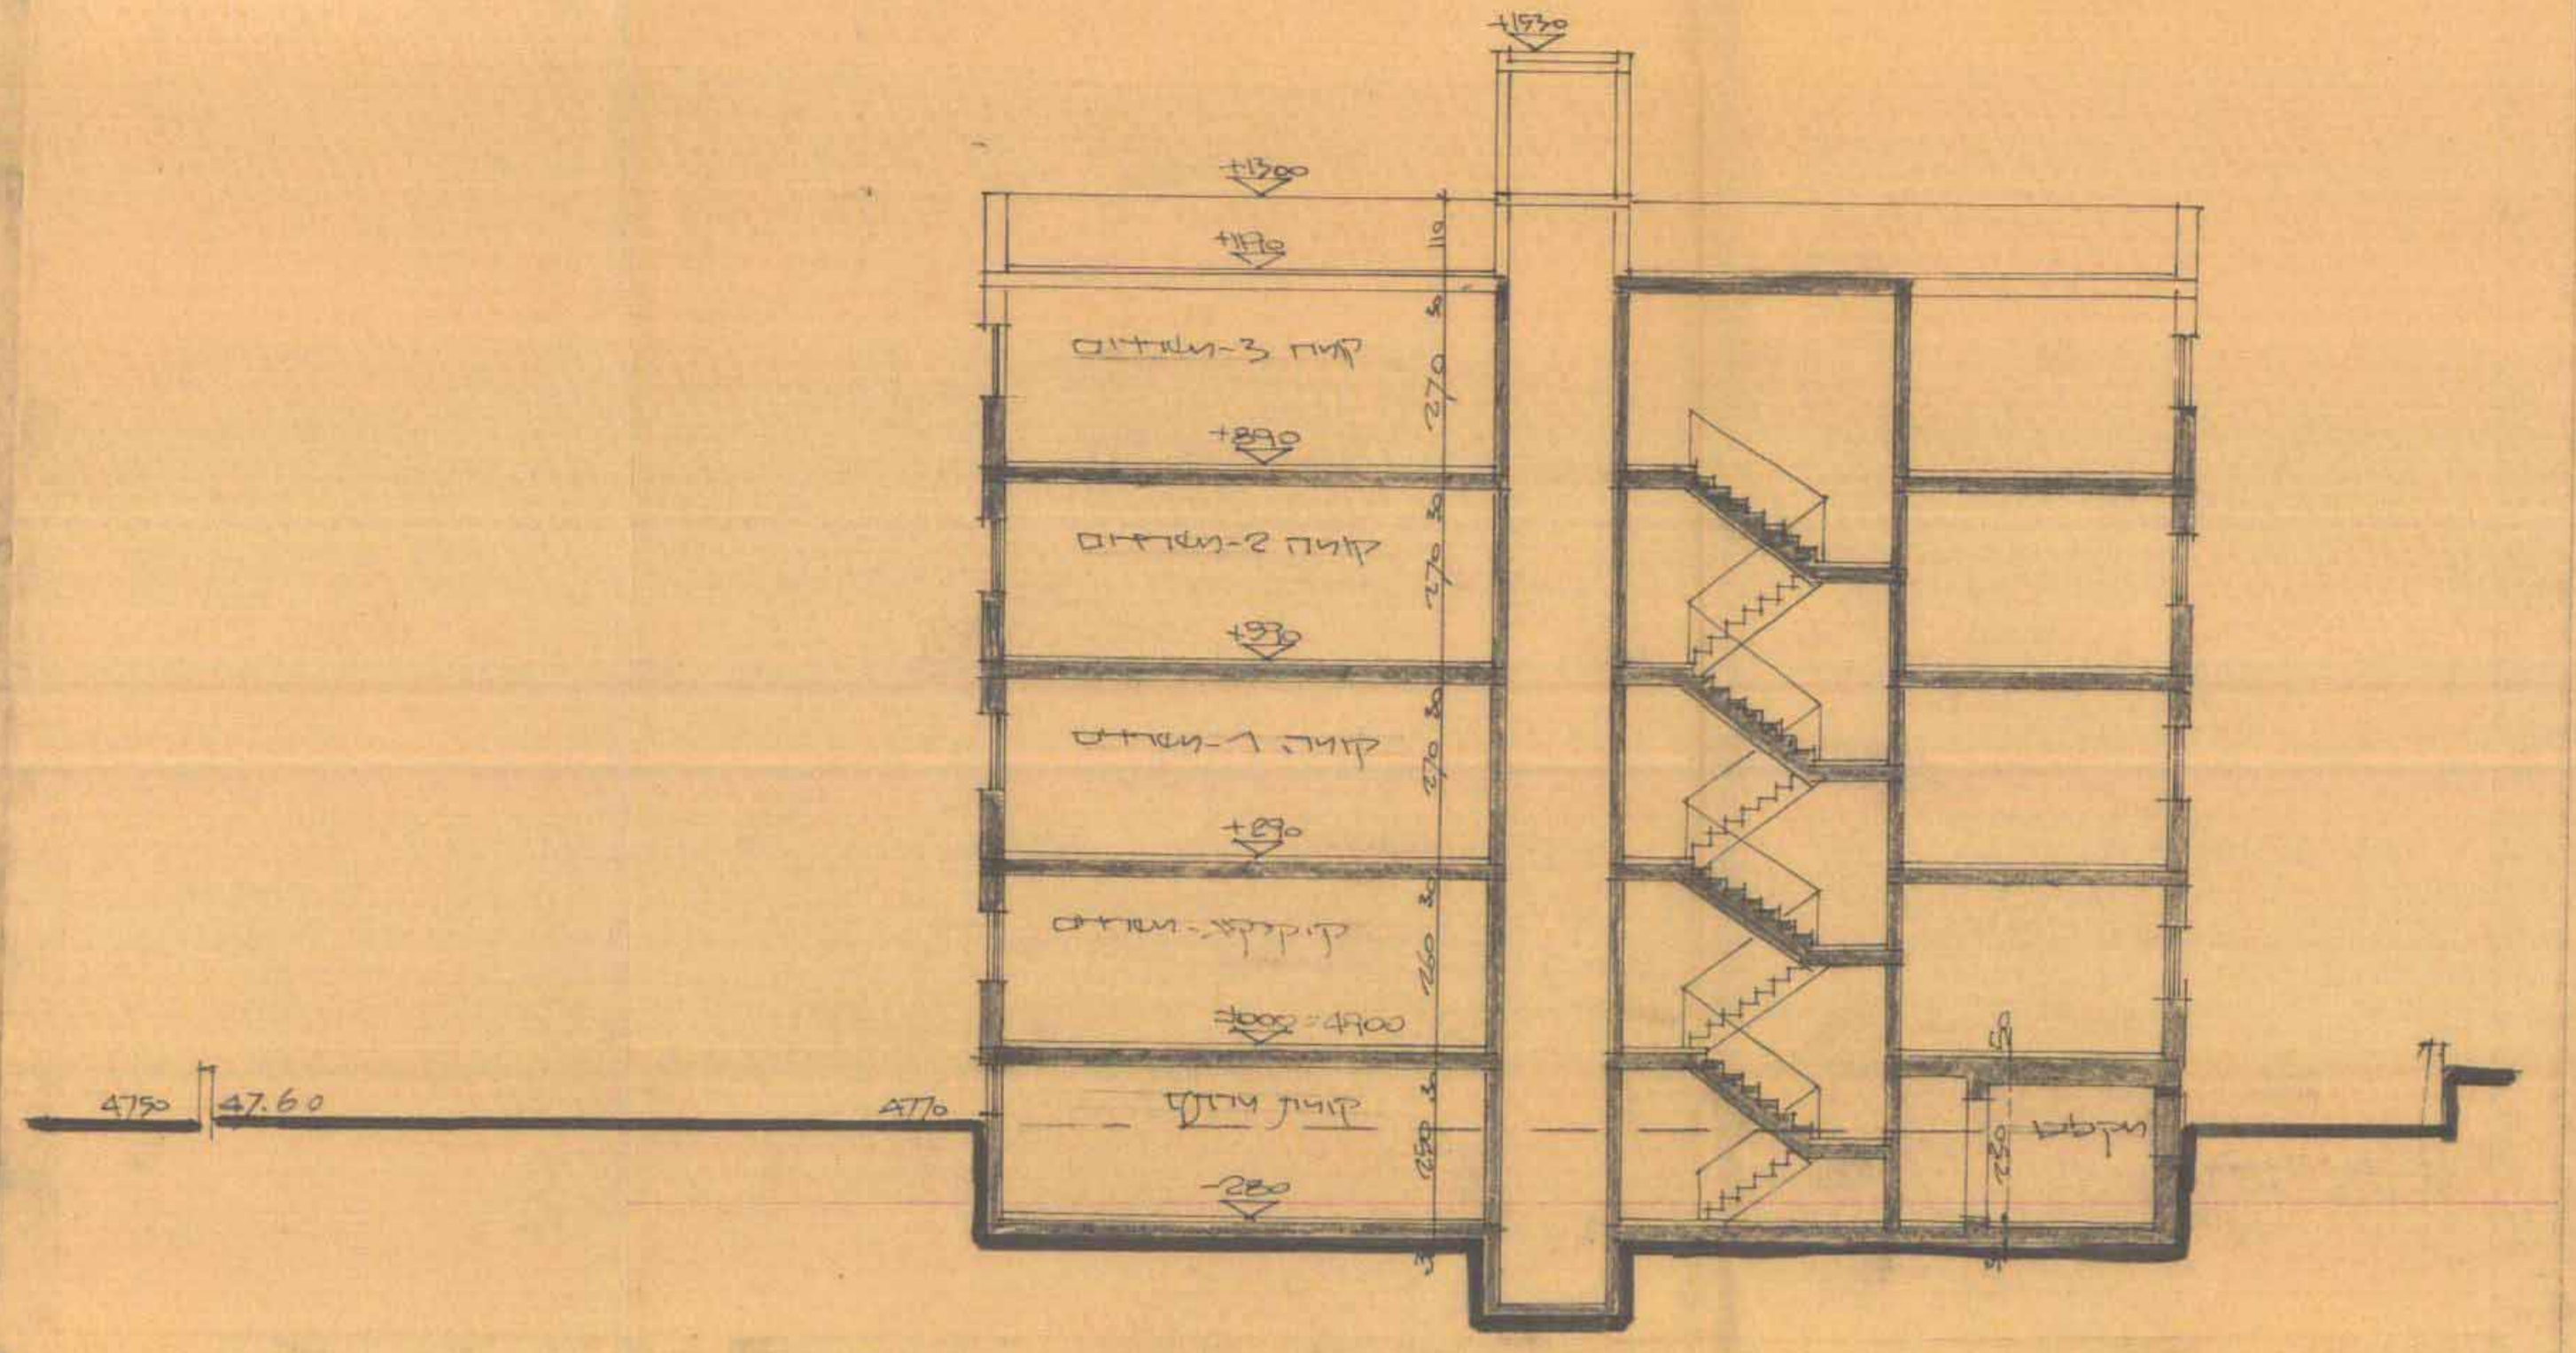

חתך א-א קב"מ 1:100