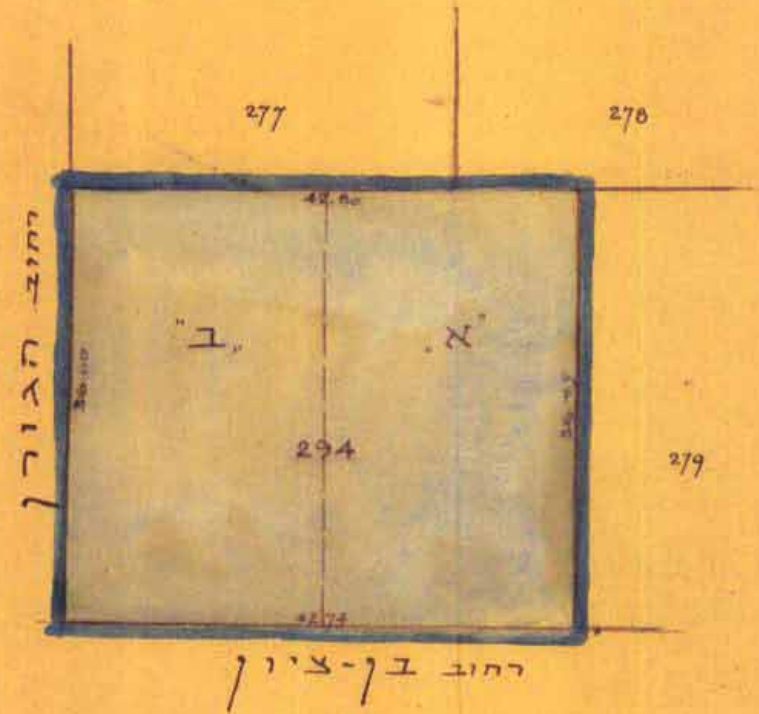

תכנית מפורטת לבנין ערים מס' רח 1/36

מחוז : המרכז
 נפת : רחובות
 גוש : 3702
 חלקה : 294
 שטח אזור התוכנית : 1.553 דונם
 בעלי הקרקע : עיריית רחובות
 המבצע : " "

תרשים המקום ק.מ. 1:625

מס' שטח דונם	מס'
0.776	א'
0.777	ב'
1.553	294

תרשים הסביבה ק.מ. 1:2500

מס' חלקה 294
 מס' רח 1/36
 תאריך 21.6.61
 חתום לטעם העירייה
 חתום לטעם המבצע

גבול התכנית
 אזור מגורים "ב"
 שטח צבורי פתוח

פקודת בנין ערים, 1936
 הועדה המקומית לבניה ולתכנון עיר רחובות
 תכנית בנין עיר לחלוקת קרקע/מפורטת מס' רח 1/36
 בישיבה מס' 97 מיום 16.7.59 הוחלט
 להעביר תכנית זו לוועדה המהווית לבניה ולתכנון ערים,
 מחוז המרכז בהמלצה להפקדה/להרשות מתן חוקף לה