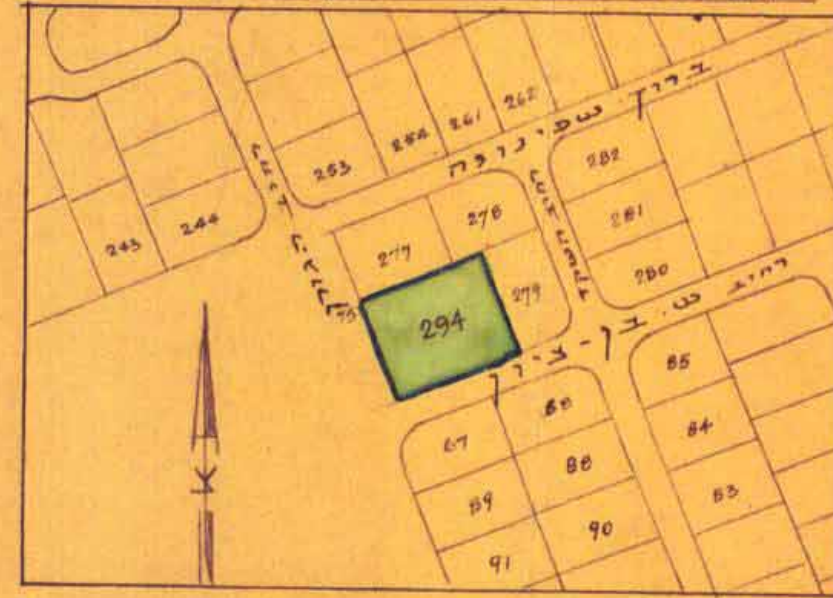

תכנית מפורטת לבנין ערים מס' רח 1/36

מחוז : המרכז
 נפת : רחובות
 גוש : 3702
 חלקה : 294
 שטח אזור התוכנית : 1.553 דונם
 בעלי הקרקע : עיריית רחובות
 המבצע : " "

תרשים המקום ק.מ. 1:625

מס' שטח דונם	מס'
0.776	א'
0.777	ב'
1.553	294

תרשים הסביבה ק.מ. 1:2500

מס' חלקה 294
 מס' רח 1/36
 תאריך 21.6.61
 חתום לטעם העירייה
 חתום לטעם המבצע

גבול התכנית
 אזור מגורים "ב"
 שטח צבורי פתוח

פקודת בנין ערים, 1936
 הועדה המקומית לבניה ולתכנון עיר רחובות
 תכנית בנין עיר לחלוקת קרקע/מפורטת מס' רח 1/36
 בישיבה מס' 97 מיום 16.7.59 הוחלט
 להעביר תכנית זו לוועדה המהווית לבניה ולתכנון ערים,
 מחוז המרכז בהמלצה להפקדה/להרשות מתן חוקף לה