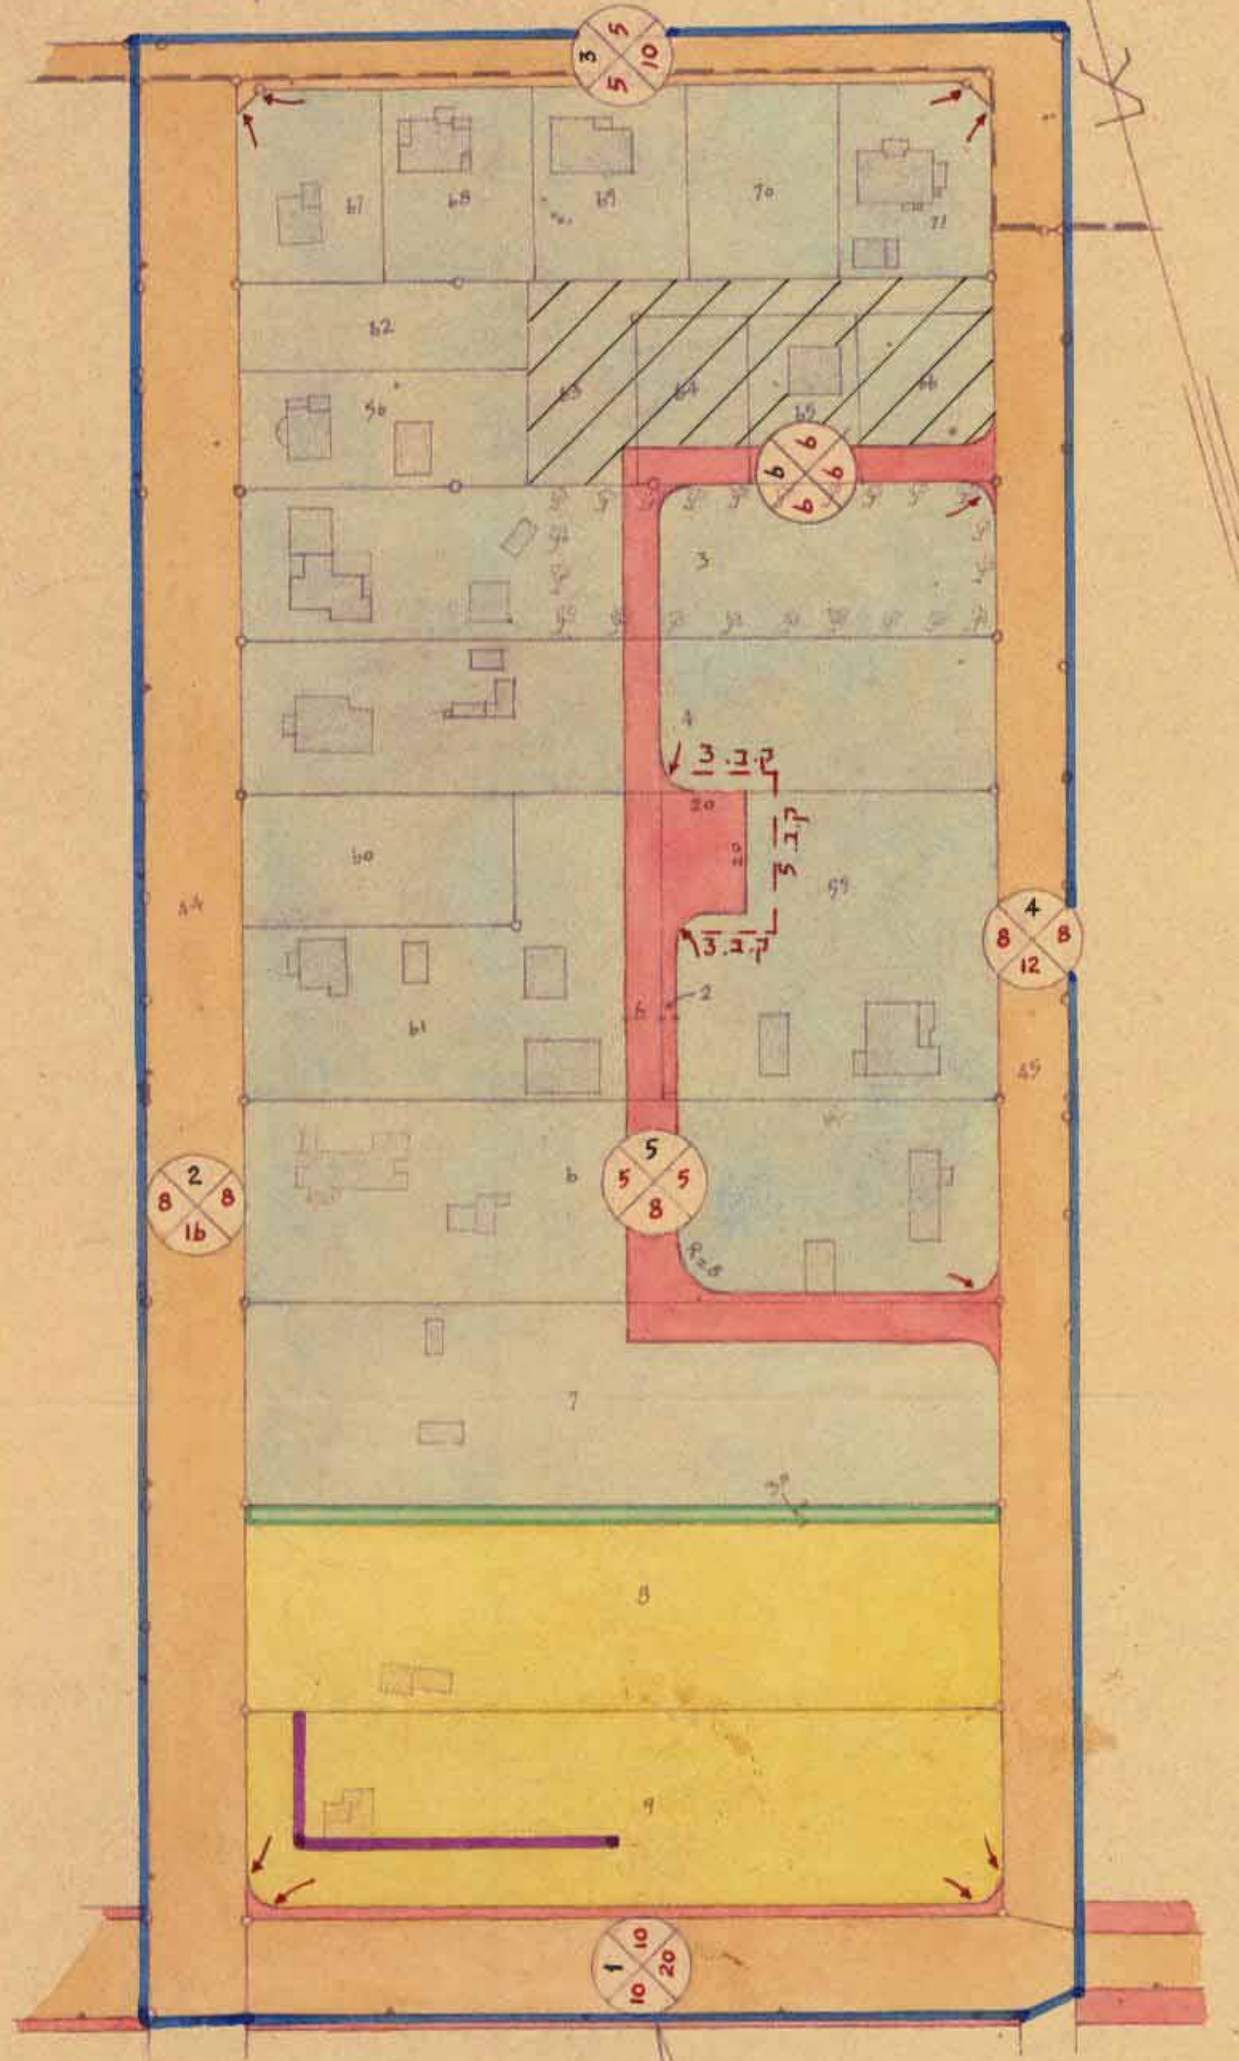

משרד המנדט  
 131  
 מס' תוכנית  
 מס' היישוב

מחוז המרכז  
 שטח תכנון עיר כפר-סבא  
 תסריט ת.ב.ע. מס' 95/תק"ן תכנית המגורים  
 הנפה : פתח-תקוה  
 גוש : 6436

ק.מ. 1:1250

- באזורים
- גבול התכנית
  - גבול תכניות בעלות תקף
  - דרך קימת
  - דרך חדשה או הרחבת דרך קימת
  - מספר הדרך
  - קו בנין
  - לחב הדרך
  - קצה הדרך
  - קו בנין
  - אזור מגורים
  - מיוחד
  - חניות
  - שטח לדפדפציה
  - שטח פלטי פתוח

חותמות

הועדה המקומית לבנין ותכנון עיר  
 כפר-סבא  
 ת.ב.ע. מס' 95/תק"ן  
 תכנית המגורים  
 בישובה 50  
 של הועדה המקומית לבנין ותכנון עיר  
 מיום 31.7.57 החלטה מס' 2  
 מ.מ.א. 18957

מקודת בנין ערים, 1936.  
 שטח בנין ערים 220-220  
 חכנית תקן וטאר  
 מסי 95/מס  
 אני מרשה בזה להקנות תוקף להכנית הנ"ל.  
 מ.מ.א. 18957