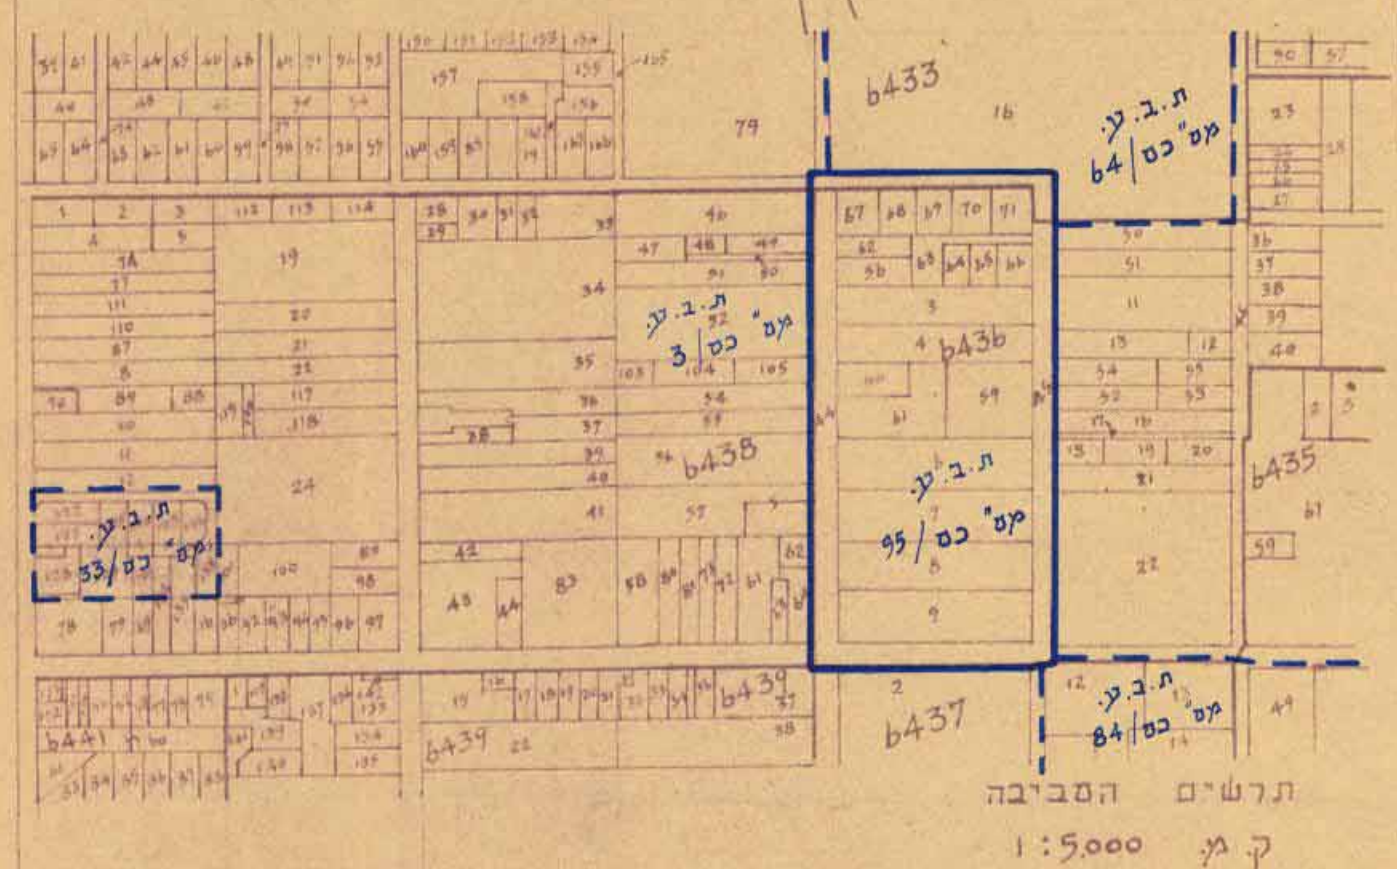

משרד המנדט  
 131  
 מס' תוכנית  
 מס' היישוב

מחוז המרכז  
 שטח תכנון עיר כפר-סבא  
 תסריט ת.ב.ע. מס' 95/תק"ן תכנית המגורים  
 הנפה : פתח-תקוה  
 גוש : 6436

ק.מ. 1:1250

- באזורים
- גבול התכנית
  - גבול תכניות בעלות תקף
  - דרך קימת
  - דרך חדשה או הרחבת דרך קימת
  - מספר הדרך
  - קו בנין
  - לחב הדרך
  - קצה הדרך
  - קו בנין
  - אזור מגורים
  - מיוחד
  - חניות
  - שטח לדפדפציה
  - שטח פלטי פתוח

חותמות

הועדה המקומית לבנין ותכנון עיר  
 כפר-סבא  
 ת.ב.ע. מס' 95/תק"ן  
 תכנית המגורים  
 בישובה 50  
 של הועדה המקומית לבנין ותכנון עיר  
 מיום 31.7.57 החלטה מס' 2  
 מ.מ.א. 18957

מקודת בנין ערים, 1936.  
 שטח בנין ערים 220-220  
 חכנית תקן וטאר  
 מסי 95/מס  
 אני מרשה בזה להקנות תוקף להכנית הנ"ל.  
 מ.מ.א. 18957