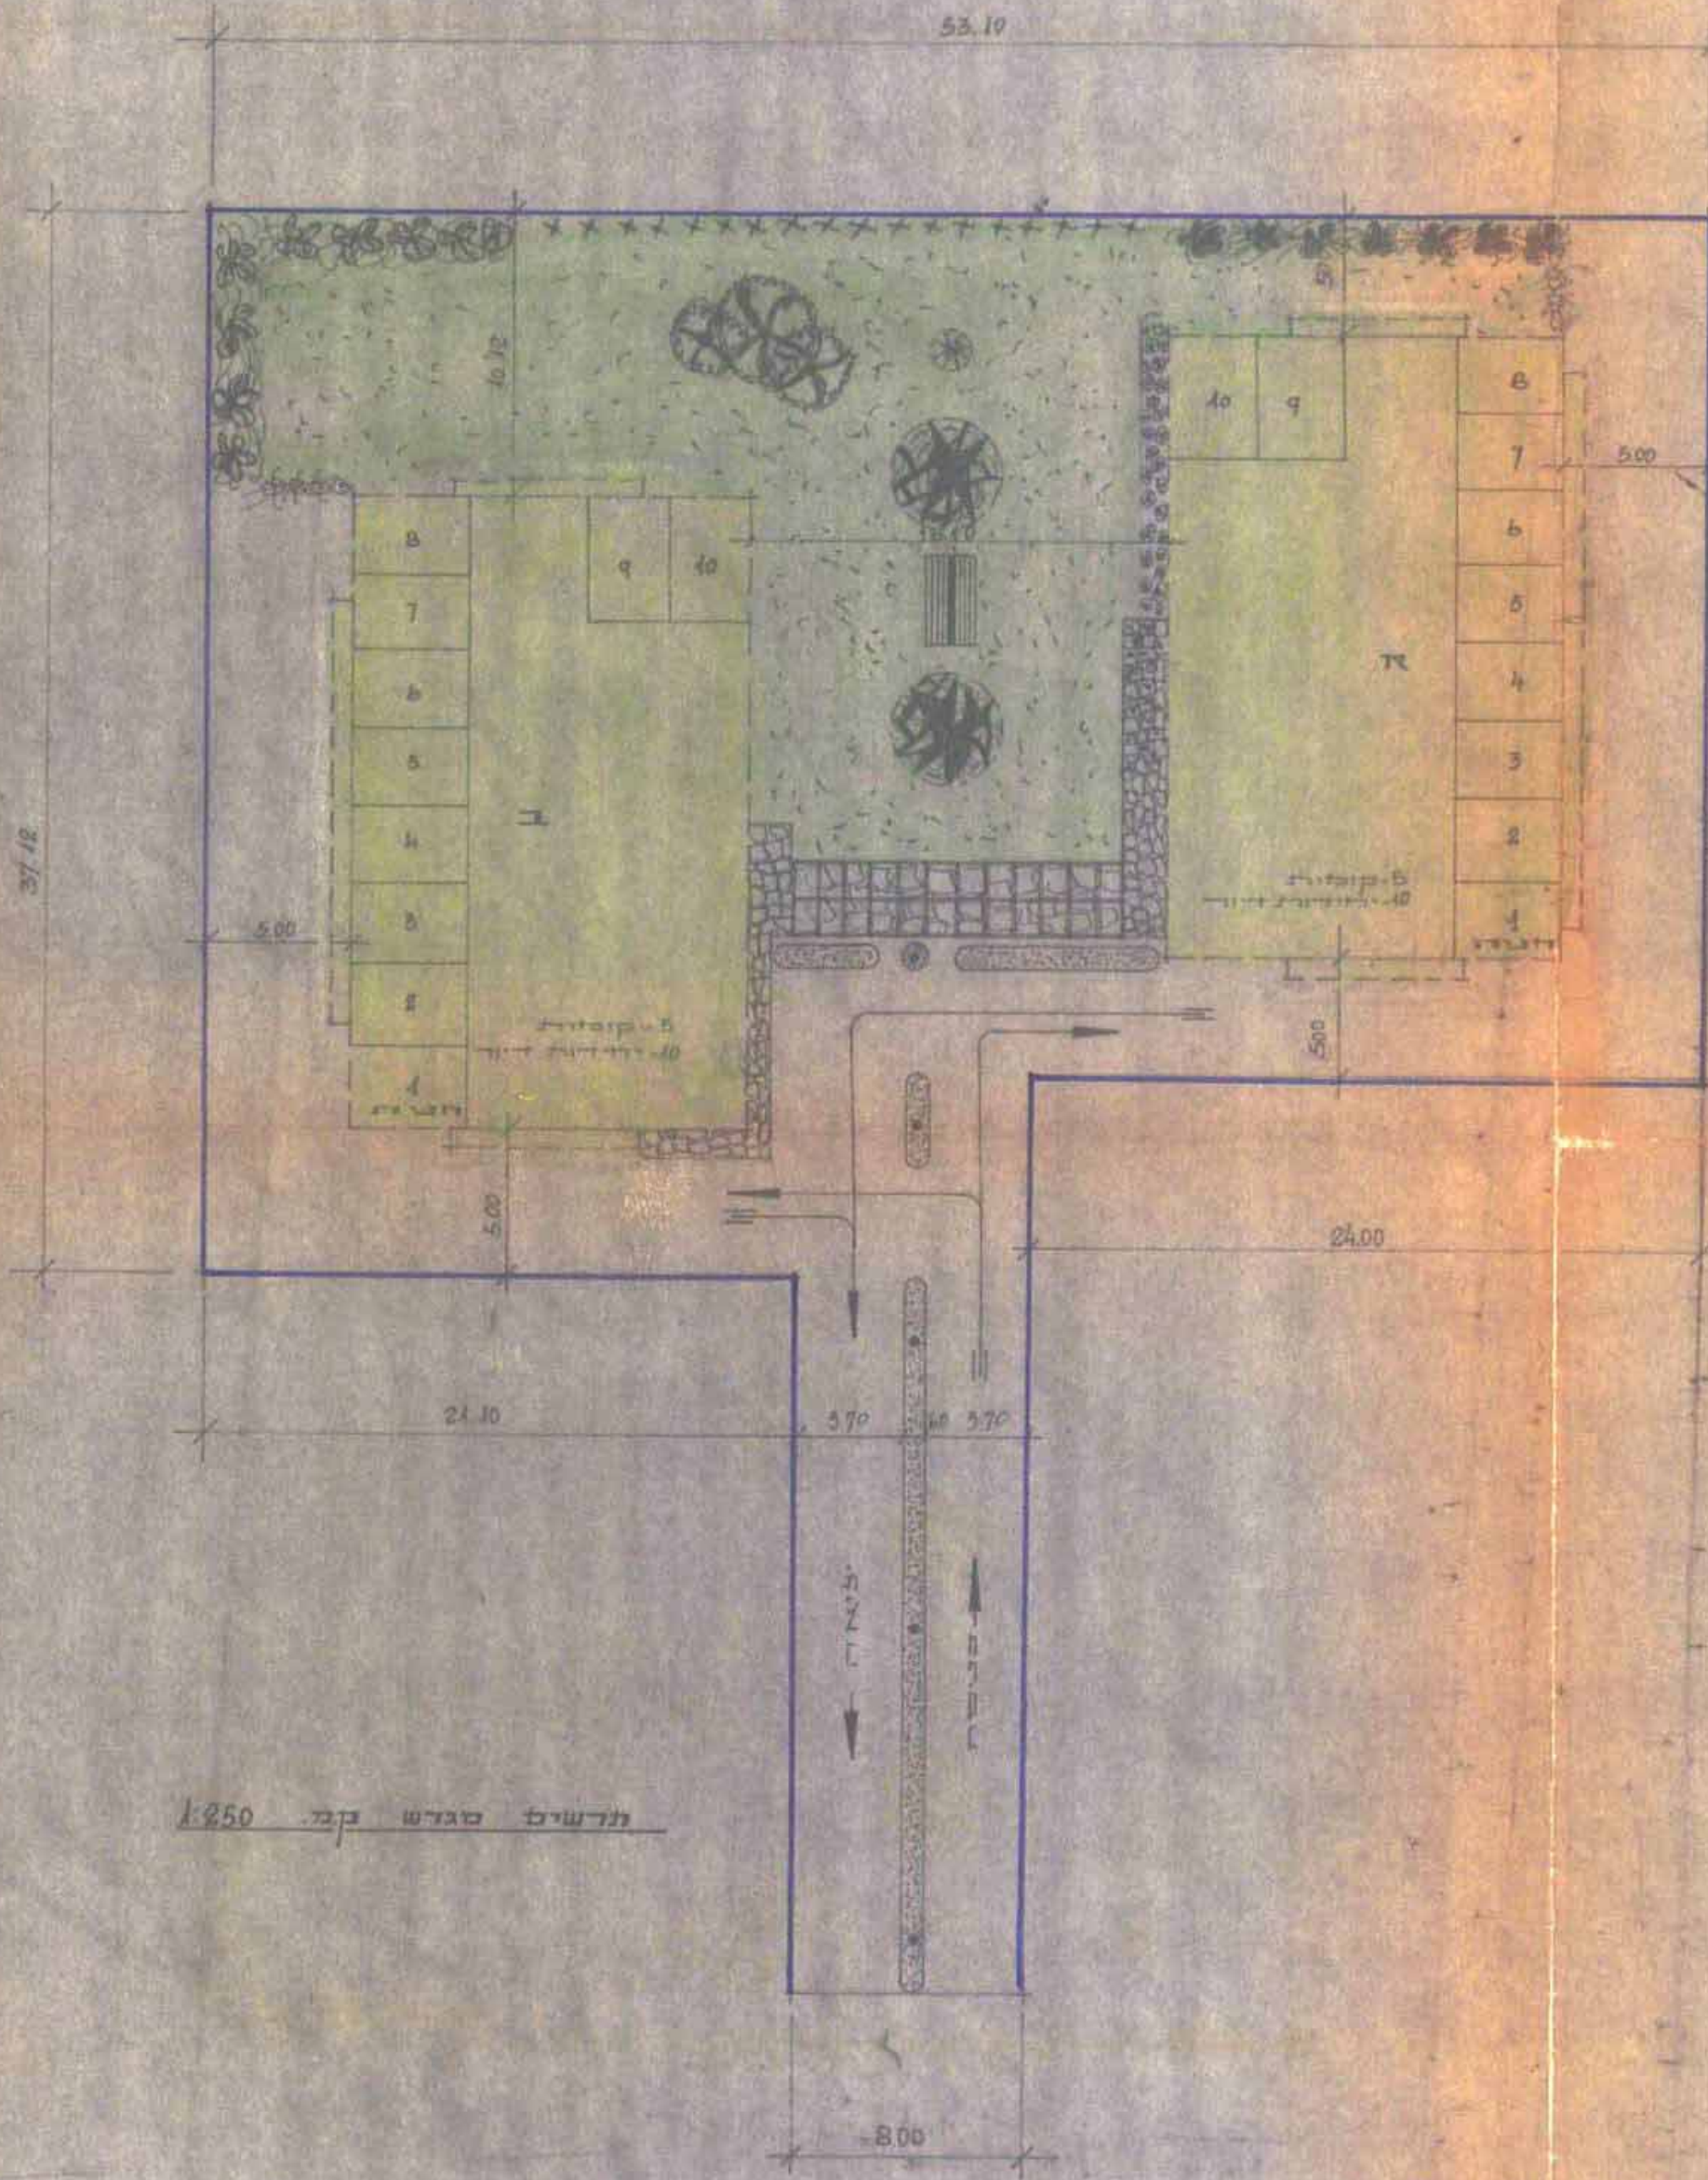

תרשים הסביבה בקב 1:5000

מסדרי תכנון
 תוכן תכנון תוכנית מעשה-1965
 מס' תכנון: 7/158
 מס' תכנון: 26/2
 תאריך: 23.8.70
 חתום: [Signature]

תכנית בנוי מעורבת מס' דח/158/7

מחוז: המרכז
 עיר: חיפה
 גוש: 3694
 חלקה: 69 (ב)
 שנת: 1997

בעל הקרקע: חל' אדיר בע"מ
 חידוש: " "
 התוכנית: י. עירקט אדריכלים בע"מ

מקרא

- גבול מגדש
- אזור מגורים מיוחד 2 בתים 5
- קומות על פשוטים 135% בניה
- קר בכין
- שולי דירות בקומה
- סרב פשוטים דירות בבנינים א' וב'

העיסוק: בעל הקרקע
 החיטה: חידוש
 חולסת: התוכנית

פירקור
אדריכלים בע"מ
 רחובות ע"ז 26, 952760

תרשים סגדש בקב 1:250

תוכנית תכנון מעשה-1965
 תוכן תכנון תוכנית מעשה-1965
 מס' תכנון: 7/158
 מס' תכנון: 26/2
 תאריך: 23.8.70
 חתום: [Signature]