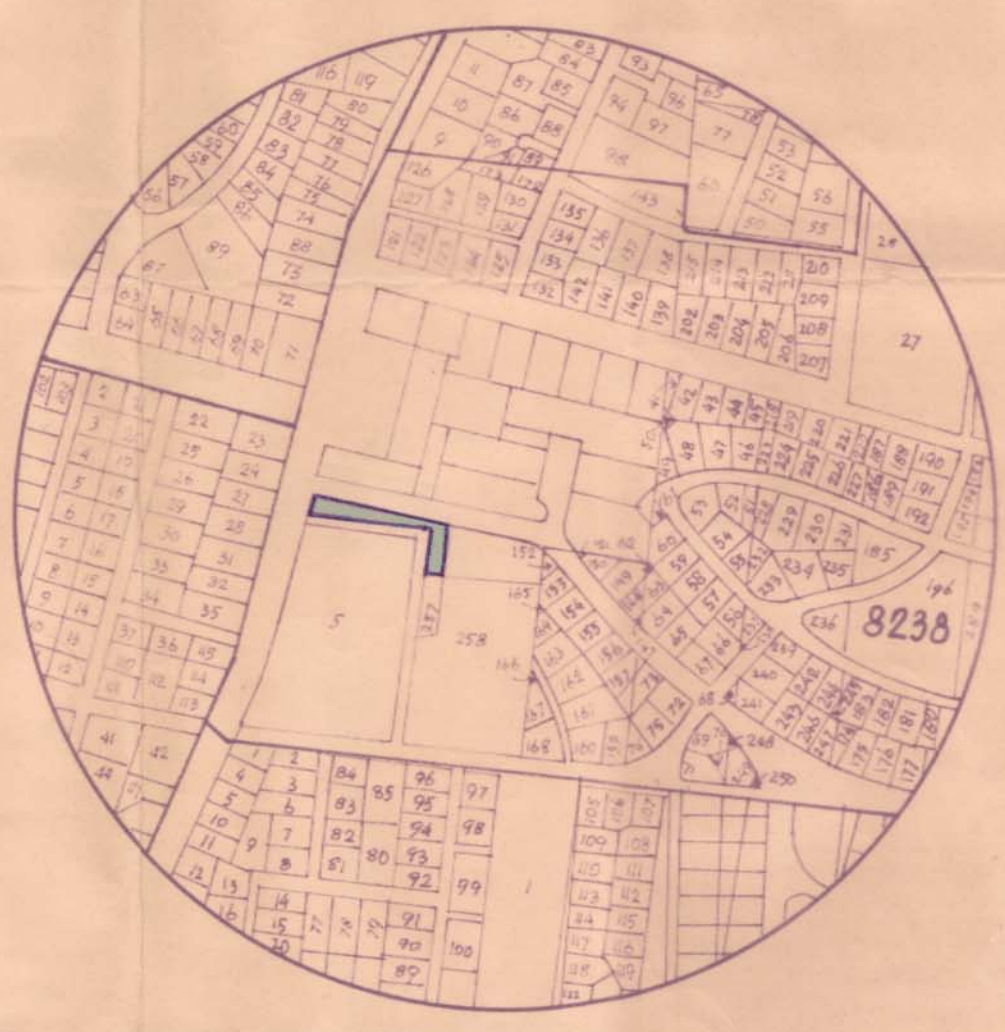

מחוז: המרכז  
 שטח תכנון עיר נתניה  
 תכנית בנין ערים מסורתית מס' 5/229  
 נסח: השרון  
 העיר: נתניה  
 גוש: 8238  
 חלקה: 21 (צמני)  
 שטח התכנית: 1,225 מ"ר ~  
 היוזם: הועדה המקומית לבניה ולתכנון עיר נתניה  
 תאריך: 8.5.61  
 קנה מידה: 1:1250

מקרא:

- גבול התכנית
- אזור לבנין צבורי
- שטח צבורי פתוח
- דרך מבוטלת

תושיטת הטב"ב 1:5000

מסדר תכנון  
 פקודת בנין ערים 1936  
 עיר נתניה  
 מס' התכנון: 5/229  
 מס' החלקה: 21  
 תאריך: 15.11.61  
 חתום: [Signature]

חותמות:

מסדר תכנון 1936  
 הועדה המקומית לבניה ולתכנון עיר נתניה  
 מס' התכנון: 5/229  
 מס' החלקה: 21  
 תאריך: 4-6-61  
 חתום: [Signature]