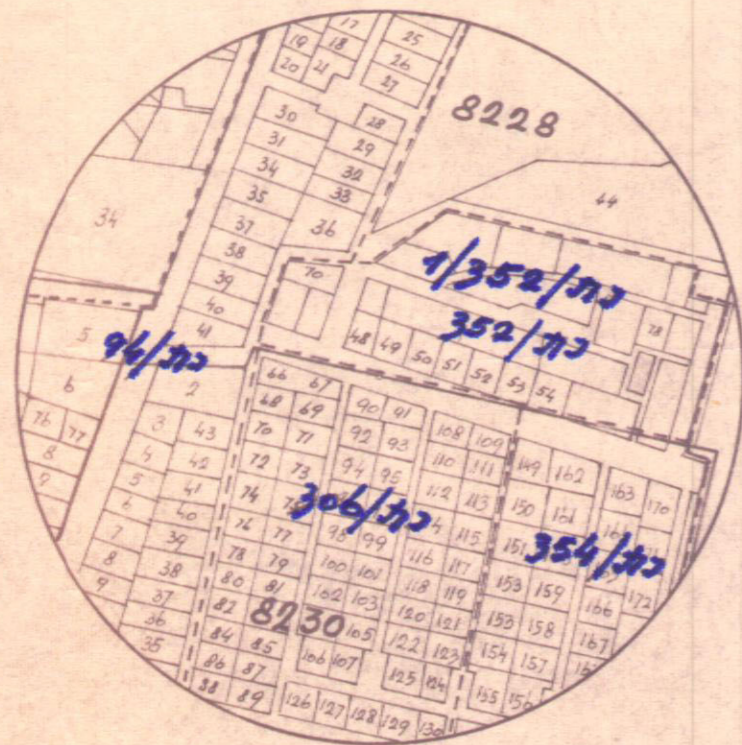

המחוז : המרכז  
 מרחב תכנון נתניה  
 שינוי תכנית מפורטת נת/352/2  
 הנצפה : השרון  
 העיר : נתניה  
 החוש : 8228  
 החלקה : 111  
 המהיט : ועדה מקומית לתכנון ולבניה  
 המבצע : - - - - -  
 המאמין : משרד מהנדס העיר  
 בעל הקרקע : עיריית נתניה  
 השטח : 622 מ"ר  
 קנה מידה : 1:1250

מקרא :

-  גבול התכנית
-  גבול מחוזי
-  שטח לבנין לבד"ר
-  שביל
-  בנין קיים

תנאים הטובה - 1:5000

חוזות מודות :

חוק התכנון והבניה תשכ"ה - 1965  
 מרחב תכנון נתניה  
 תכנית 352/2/נת  
 היעדה המבוקשת בשינויה ה  
 זמן 20.6.67  
 לתכנית המפורטת לעיל  
 סגן מנהל כלכלי לתכנון