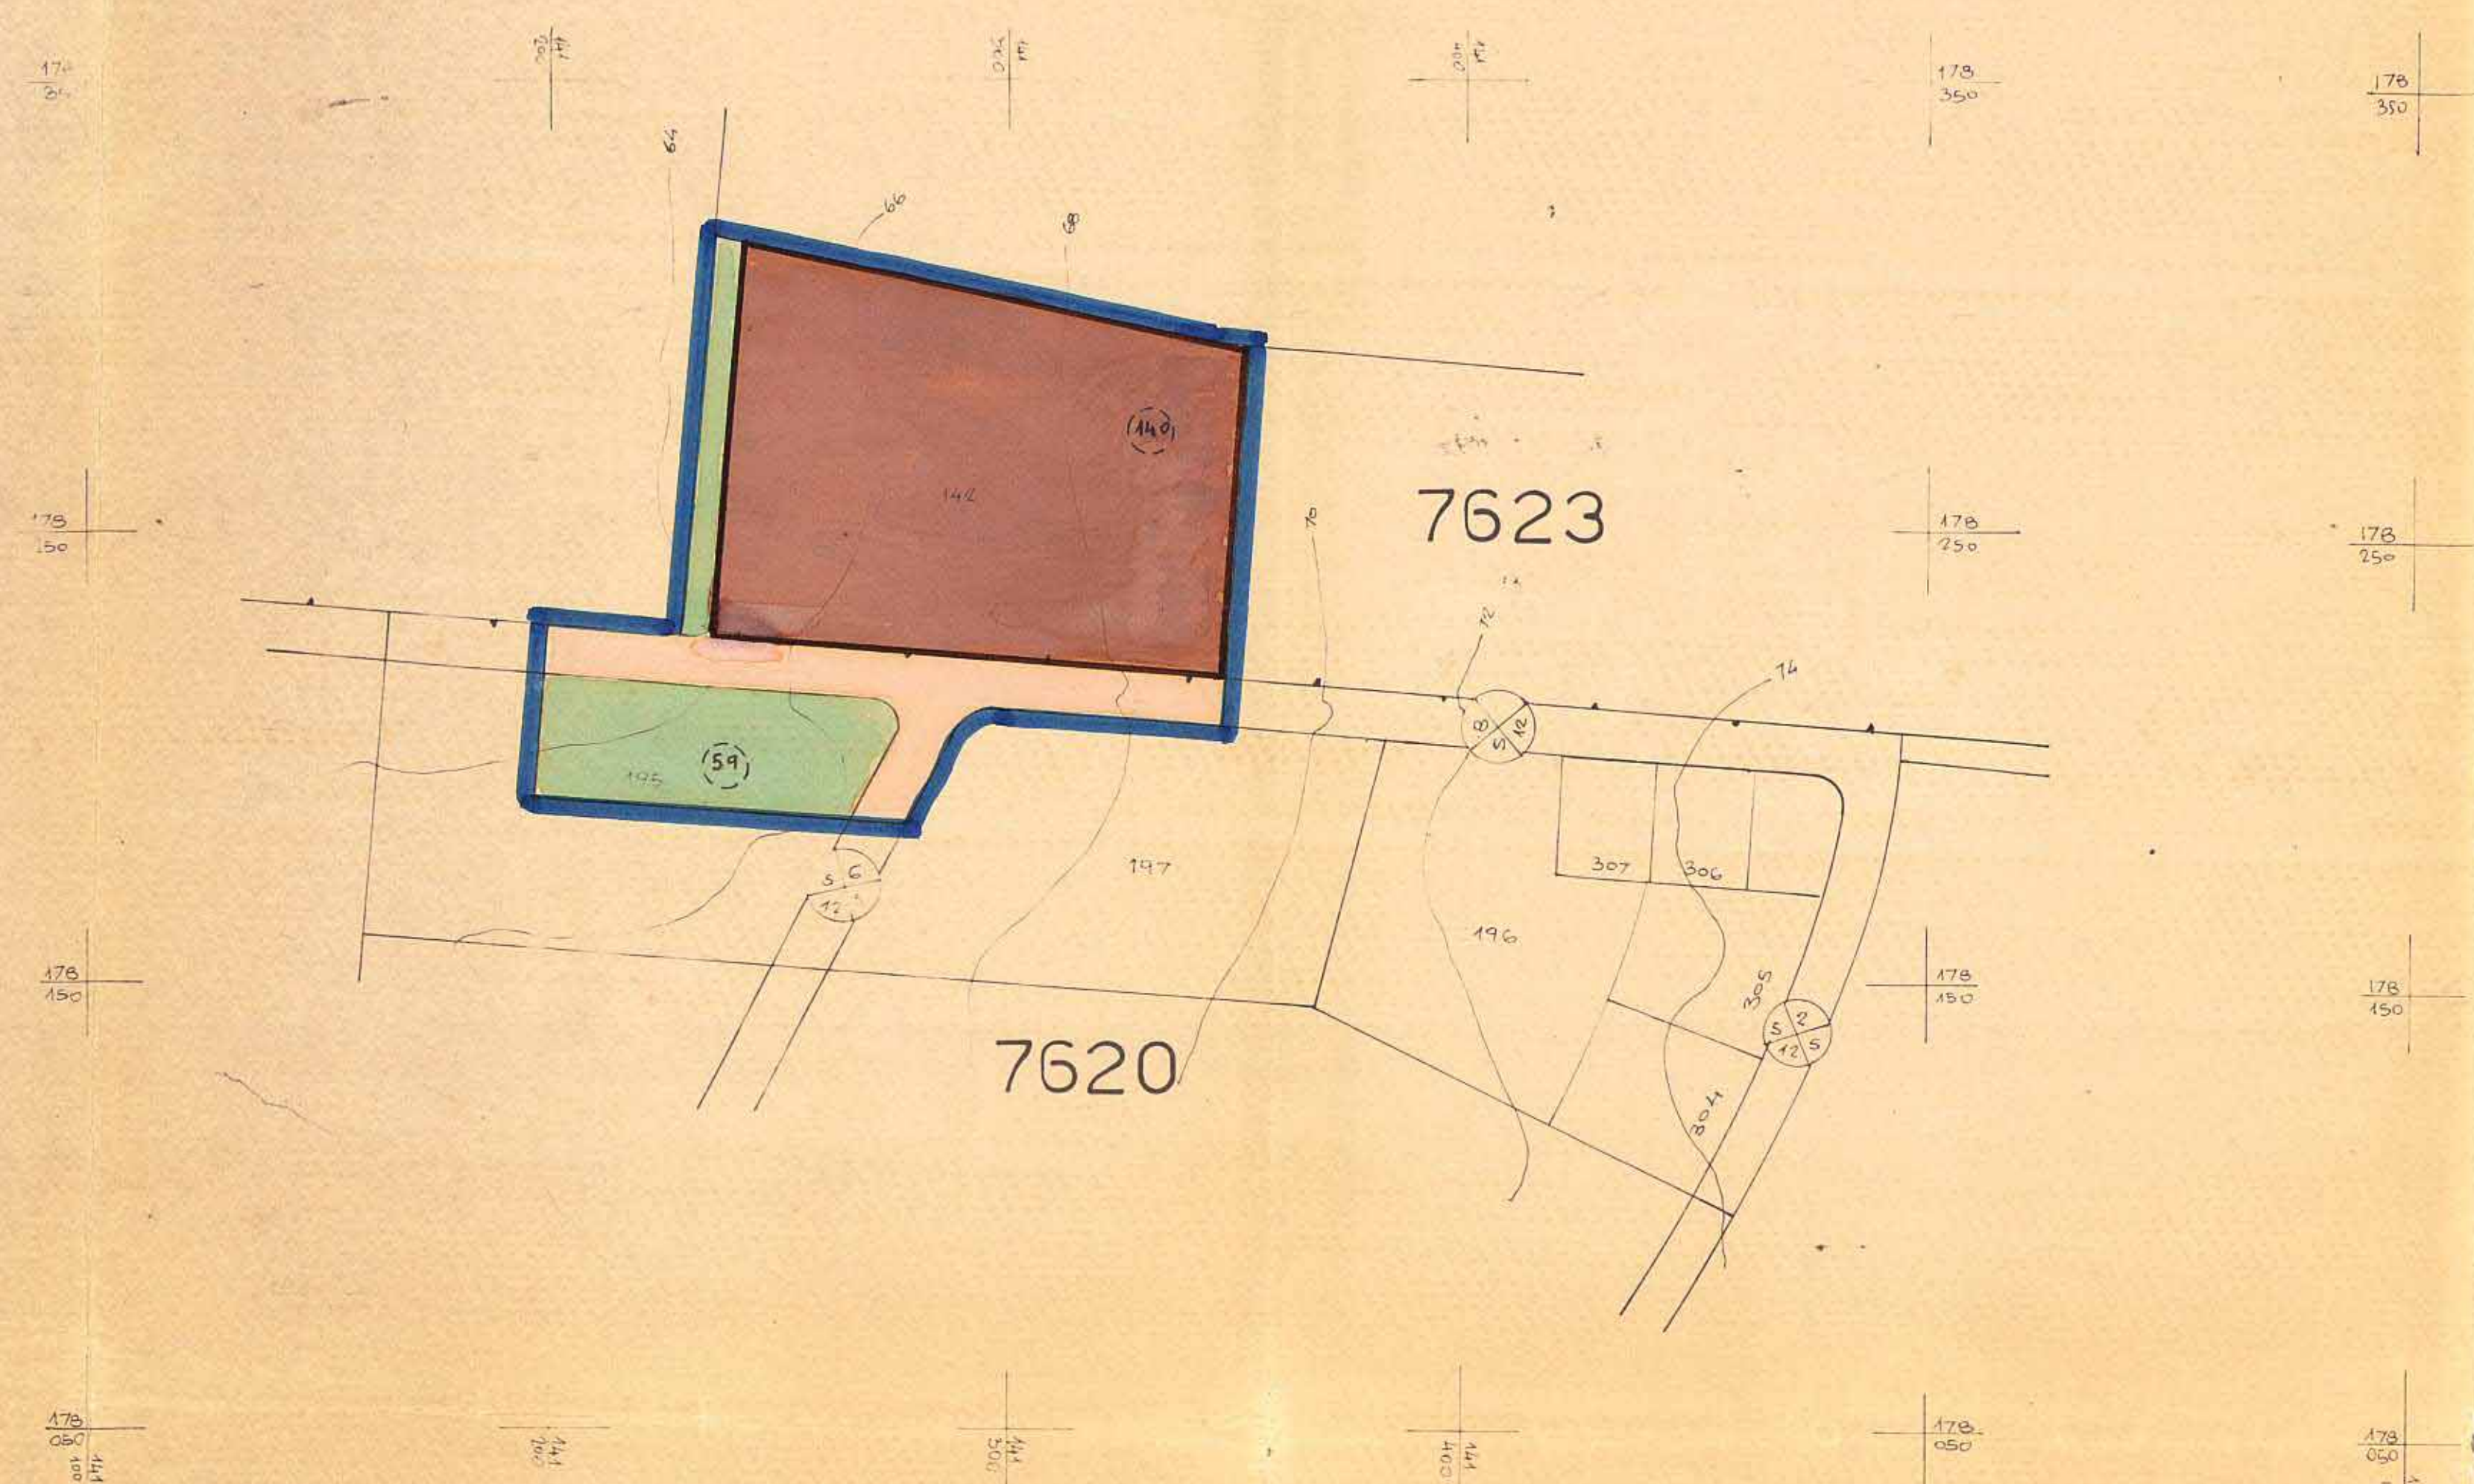

מרחב תכנון מקומי
דרום השרון
תכנית מפורטת מס' שד/594/10
שכונה לבנים

הועדה המקומית לתכנון ולבניה
 "דרום-השרון"
 13.04.1982
 נתקבל

המקום : מושב גן-חיים
 מחוז : המרכז
 נפה : פתח-תקוה
 גושים : 7620 7623
 חלקי :
 חלקות : 140 59

ועדה מקומית דרום השרון
 מושב גן-חיים
 בעל הקרקע : מנהל הקרקעי ישראל
 המתכנן : ג.א.ת.ר. אורבך
 שטח התכנית : 13.6 דונם
 ק.מ. : 1250 : 1

15.2.82
 דוח התכנון והבניה תשכ"ב-1965
 הועדה המקומית לתכנון ולבניה
 תכנית מס' שד/594/10 המנוצח
 להפקדה בישיבה מס' 57
 מיום 12.1.82
 מהנדס העדה יגאל ראש העדה

- מקרא**
- גבול התכנית
 - דרך חדשה
 - דרך קיימת
 - דרך לביטול
 - שביל
 - איזור חקלאי
 - איזור מגורים א'
 - איזור מגורים לבעלי מקצוע
 - איזור ציבור פתוח וספורט
 - איזור ציבורי חשקי
 - איזור למבני ציבור
 - מספר הדרך
 - קו בנין מגבול הדרך
 - רוחב הדרך

תשריט מצב קיים

תשריט מצב מוצע

טבלת שלטות

השטח בדונמים	מגיש	השטח בדונמים	מגיש
449	11	470	1
449	12	480	2
449	13	450	3
449	14	450	4
449	15	450	5
449	16	450	6
469	17	450	7
469	18	450	8
469	19	428	9
469	20	420	10