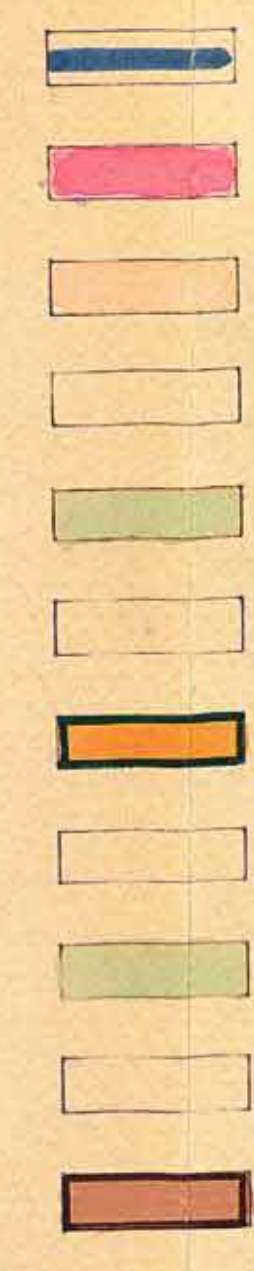

מרחב תכנון מקומי
דרום השרון
תכנית מפורטת מס' שד/594/10
שכונה לבנים

הועדה המקומית לתכנון ולבניה
 "דרום-השרון"
 13.04.1982
 נתקבל

המקום : מושב גן-חיים
 מחוז : המרכז
 נפה : פתח-תקוה
 גושים : 7620 7623
 חלקי :
 חלקות : 140 59

- מקרא**
- גבול התכנית
 - דרך חדשה
 - דרך קיימת
 - דרך לביטול
 - שביל
 - איזור חקלאי
 - איזור מגורים א'
 - איזור מגורים לבעלי מקצוע
 - איזור ציבור פתוח וספורט
 - איזור ציבורי חשקי
 - איזור למבני ציבור
 - מספר הדרך
 - קו בנין מגבול הדרך
 - רוחב הדרך