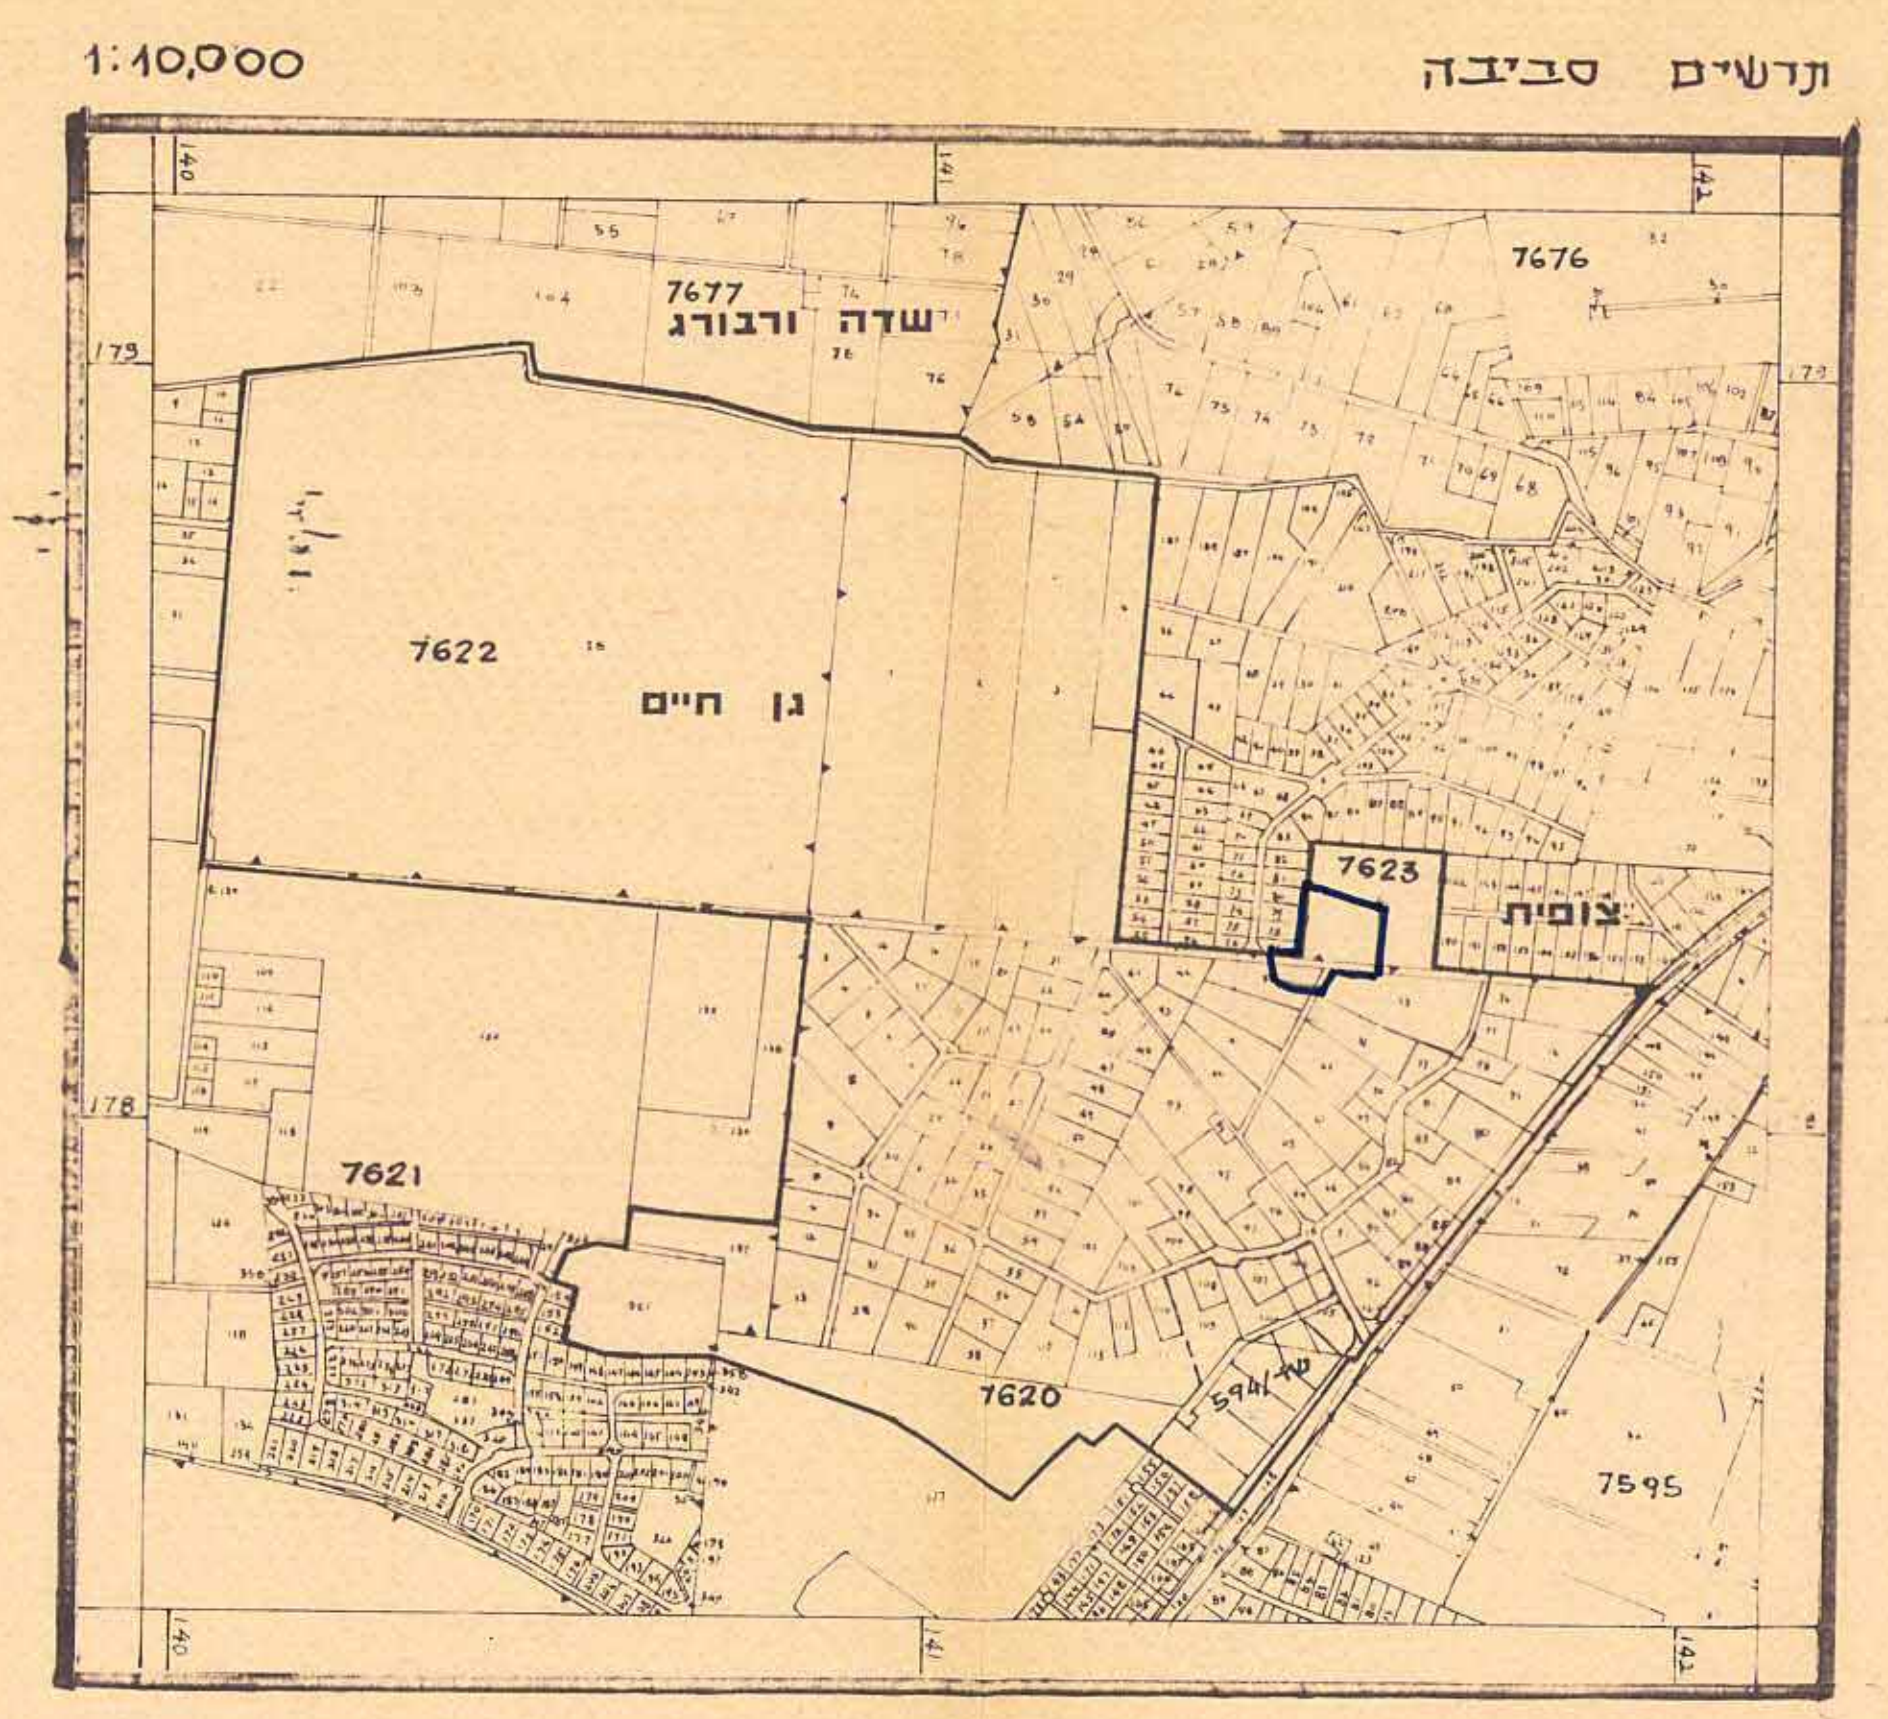

תשריט מצב מוצע

טבלת שלטות

השטח בדונמים	מגיש	השטח בדונמים	מגיש
449	11	470	1
449	12	480	2
449	13	450	3
449	14	450	4
449	15	450	5
449	16	450	6
469	17	450	7
469	18	450	8
469	19	428	9
469	20	420	10

טבלת יעוד שטחים

השטח בדונמים	השטח בדונמים	השטח בדונמים	השטח בדונמים
66	9.028	איזור מגורים ב'	
34	4.608	דרכים	
100%	13.636	סה"כ	

גן-חיים
מוס' אורבך
יחידות שטחים

ג.א.ת.ר. אורבך
מתכנן אזורי