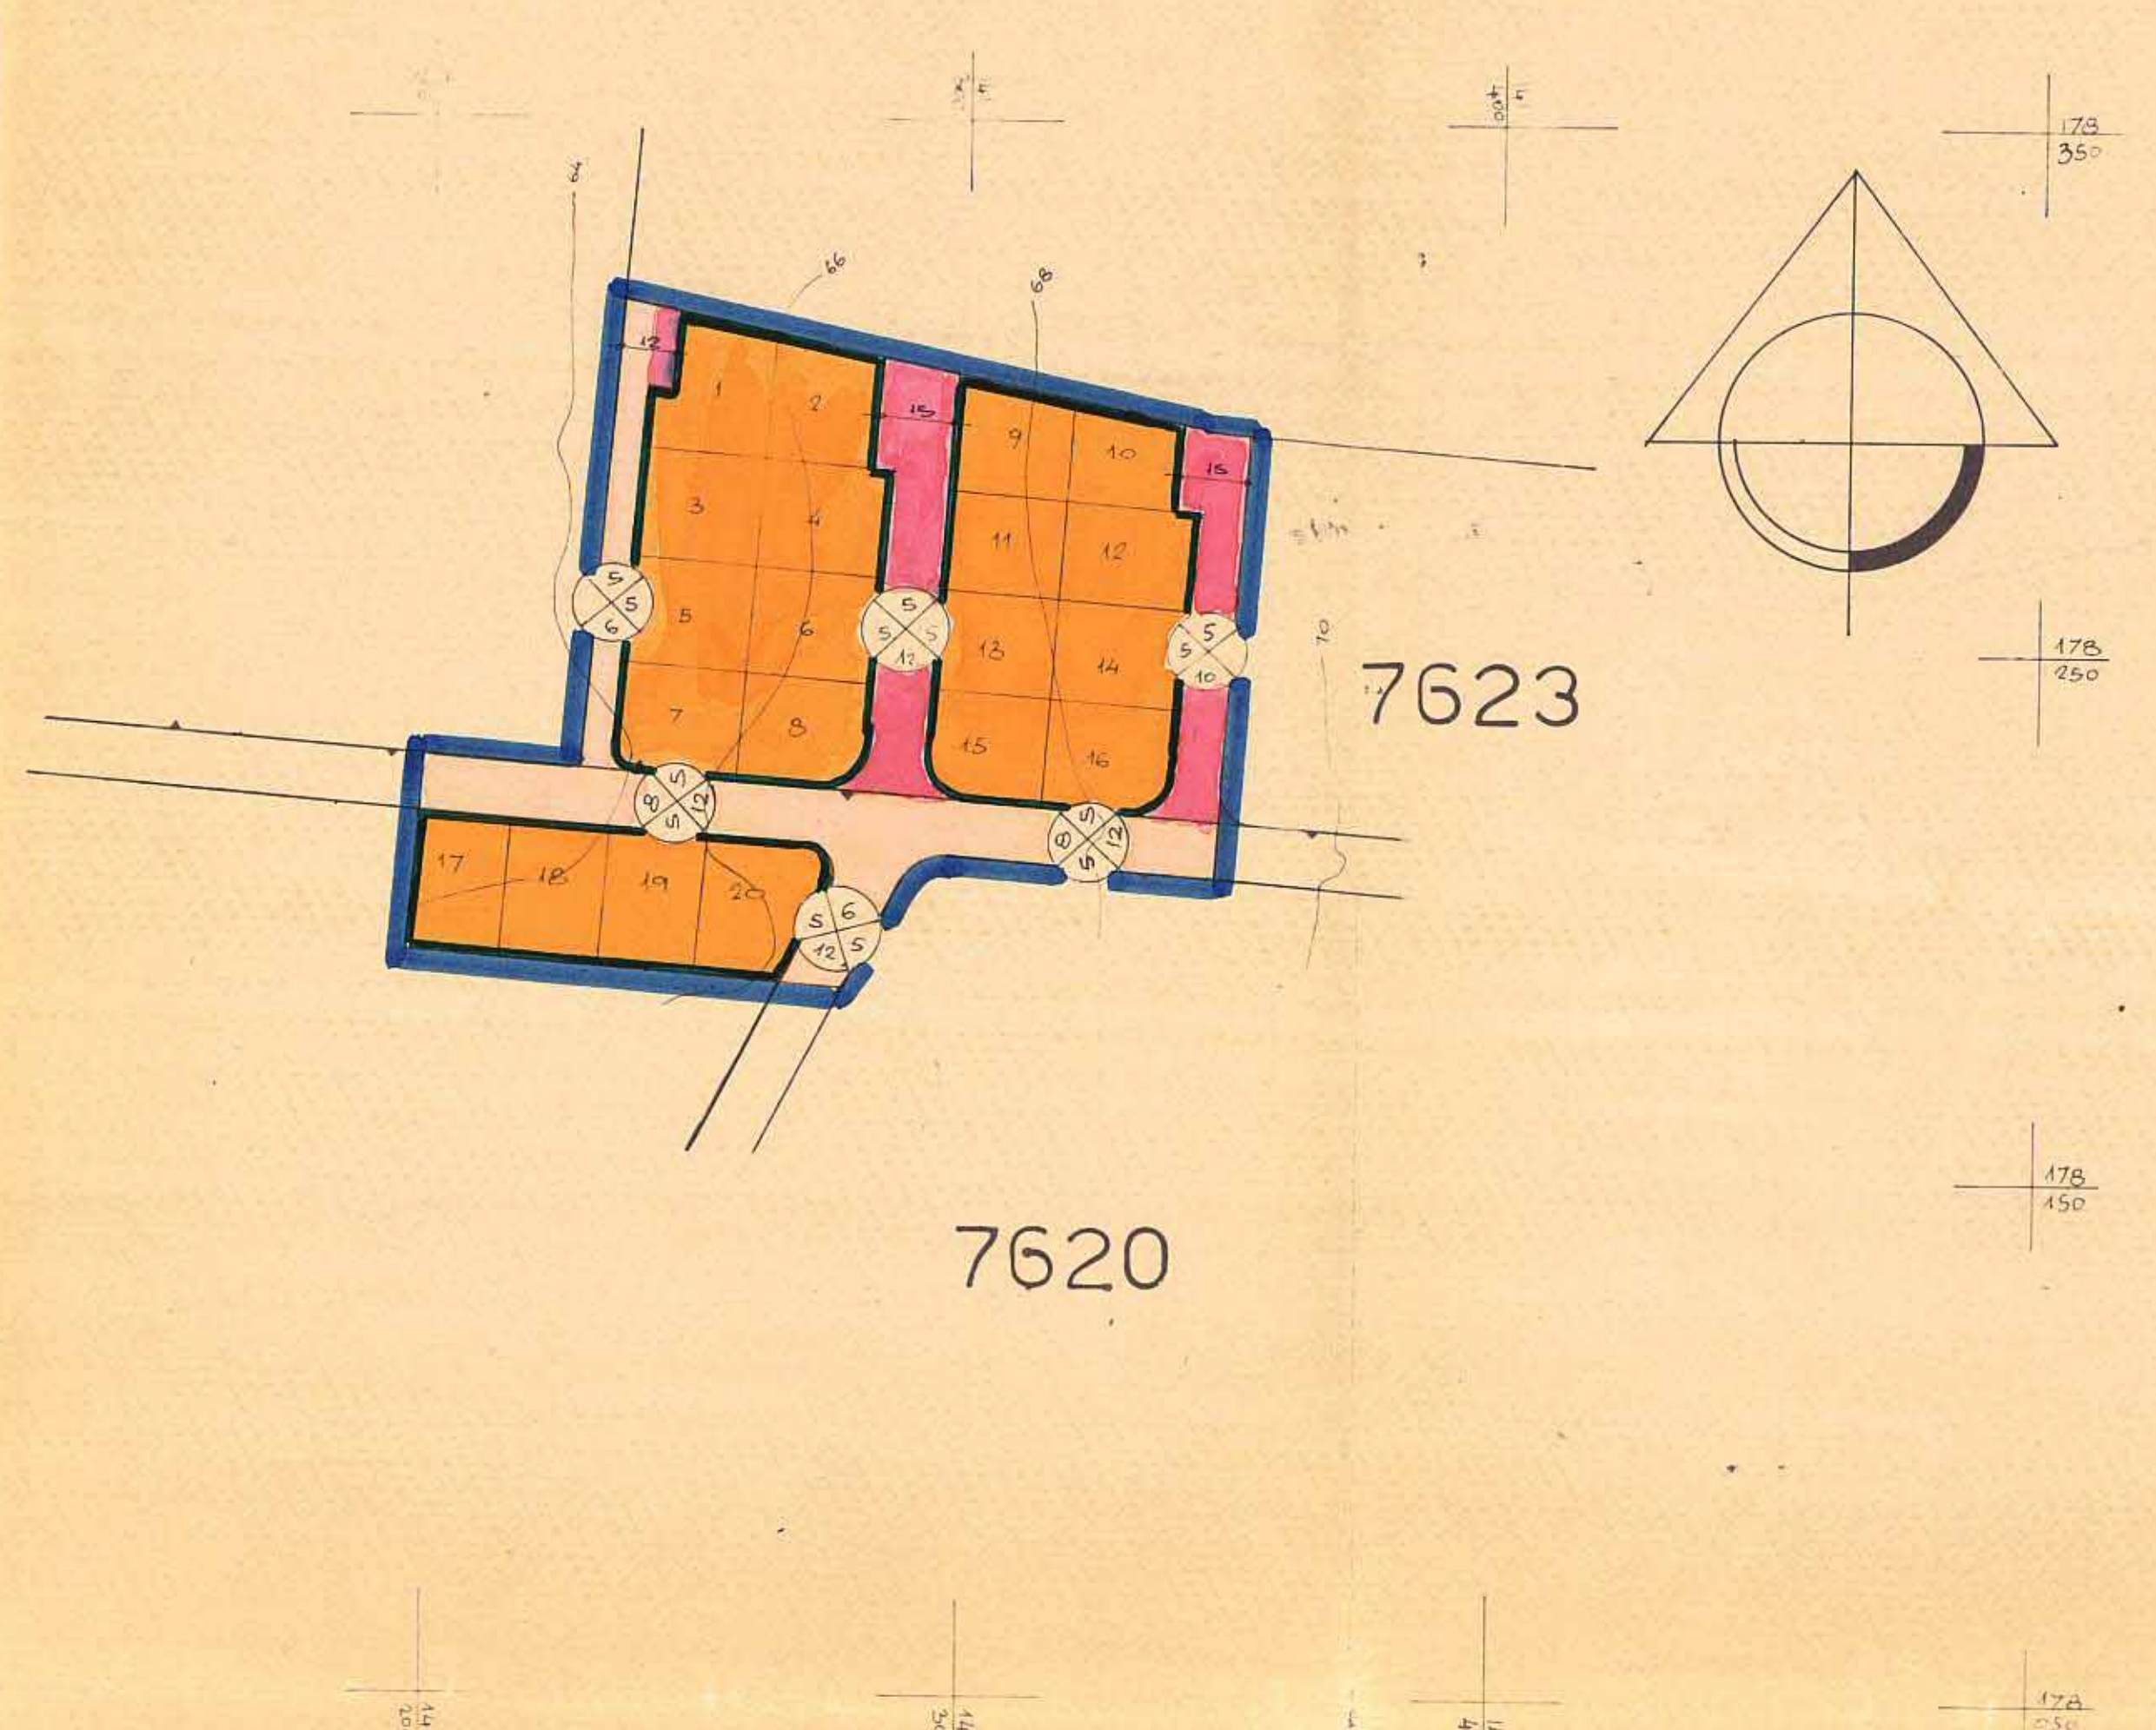

מרחב תכנון מקומי
דרום השרון
תכנית מפורטת מס' שד/594/10
שכונה לבנים

הועדה המקומית לתכנון ולבניה
 "דרום-השרון"
 13.04.1982
 נתקבל

המקום : מושב גן-חיים
 מחוז : המרכז
 נפה : פתח-תקוה
 גושים : 7620 7623
 חלקי :
 חלקות : 140 59

ועדה מקומית דרום השרון
 מושב גן-חיים
 בעל הקרקע : מנהל הקרקעי ישראל
 המתכנן : ג.א.ת.ר. אורבך
 שטח התכנית : 13.6 דונם
 ק.מ. : 1250 : 1

15.2.82
 דוח התכנון והבניה תשכ"ב-1965
 הועדה המקומית לתכנון ולבניה
 תכנית מס' שד/594/10 המנוצח
 להפקדה בישיבה מס' 57
 מיום 12.1.82
 מהנדס העדה יגאל ראש העדה

- מקרא**
- גבול התכנית
 - דרך חדשה
 - דרך קיימת
 - דרך לביטול
 - שביל
 - איזור חקלאי
 - איזור מגורים א'
 - איזור מגורים לבעלי מקצוע
 - איזור ציבור פתוח וספורט
 - איזור ציבורי חשקי
 - איזור למבני ציבור
 - מספר הדרך
 - קו בנין מגבול הדרך
 - רוחב הדרך

תשריט מצב קיים

תשריט מצב מוצע

טבלת שלטות

השטח בדונמים	מגיש	השטח בדונמים	מגיש
449	11	470	1
449	12	480	2
449	13	450	3
449	14	450	4
449	15	450	5
449	16	450	6
469	17	450	7
469	18	450	8
469	19	428	9
469	20	420	10