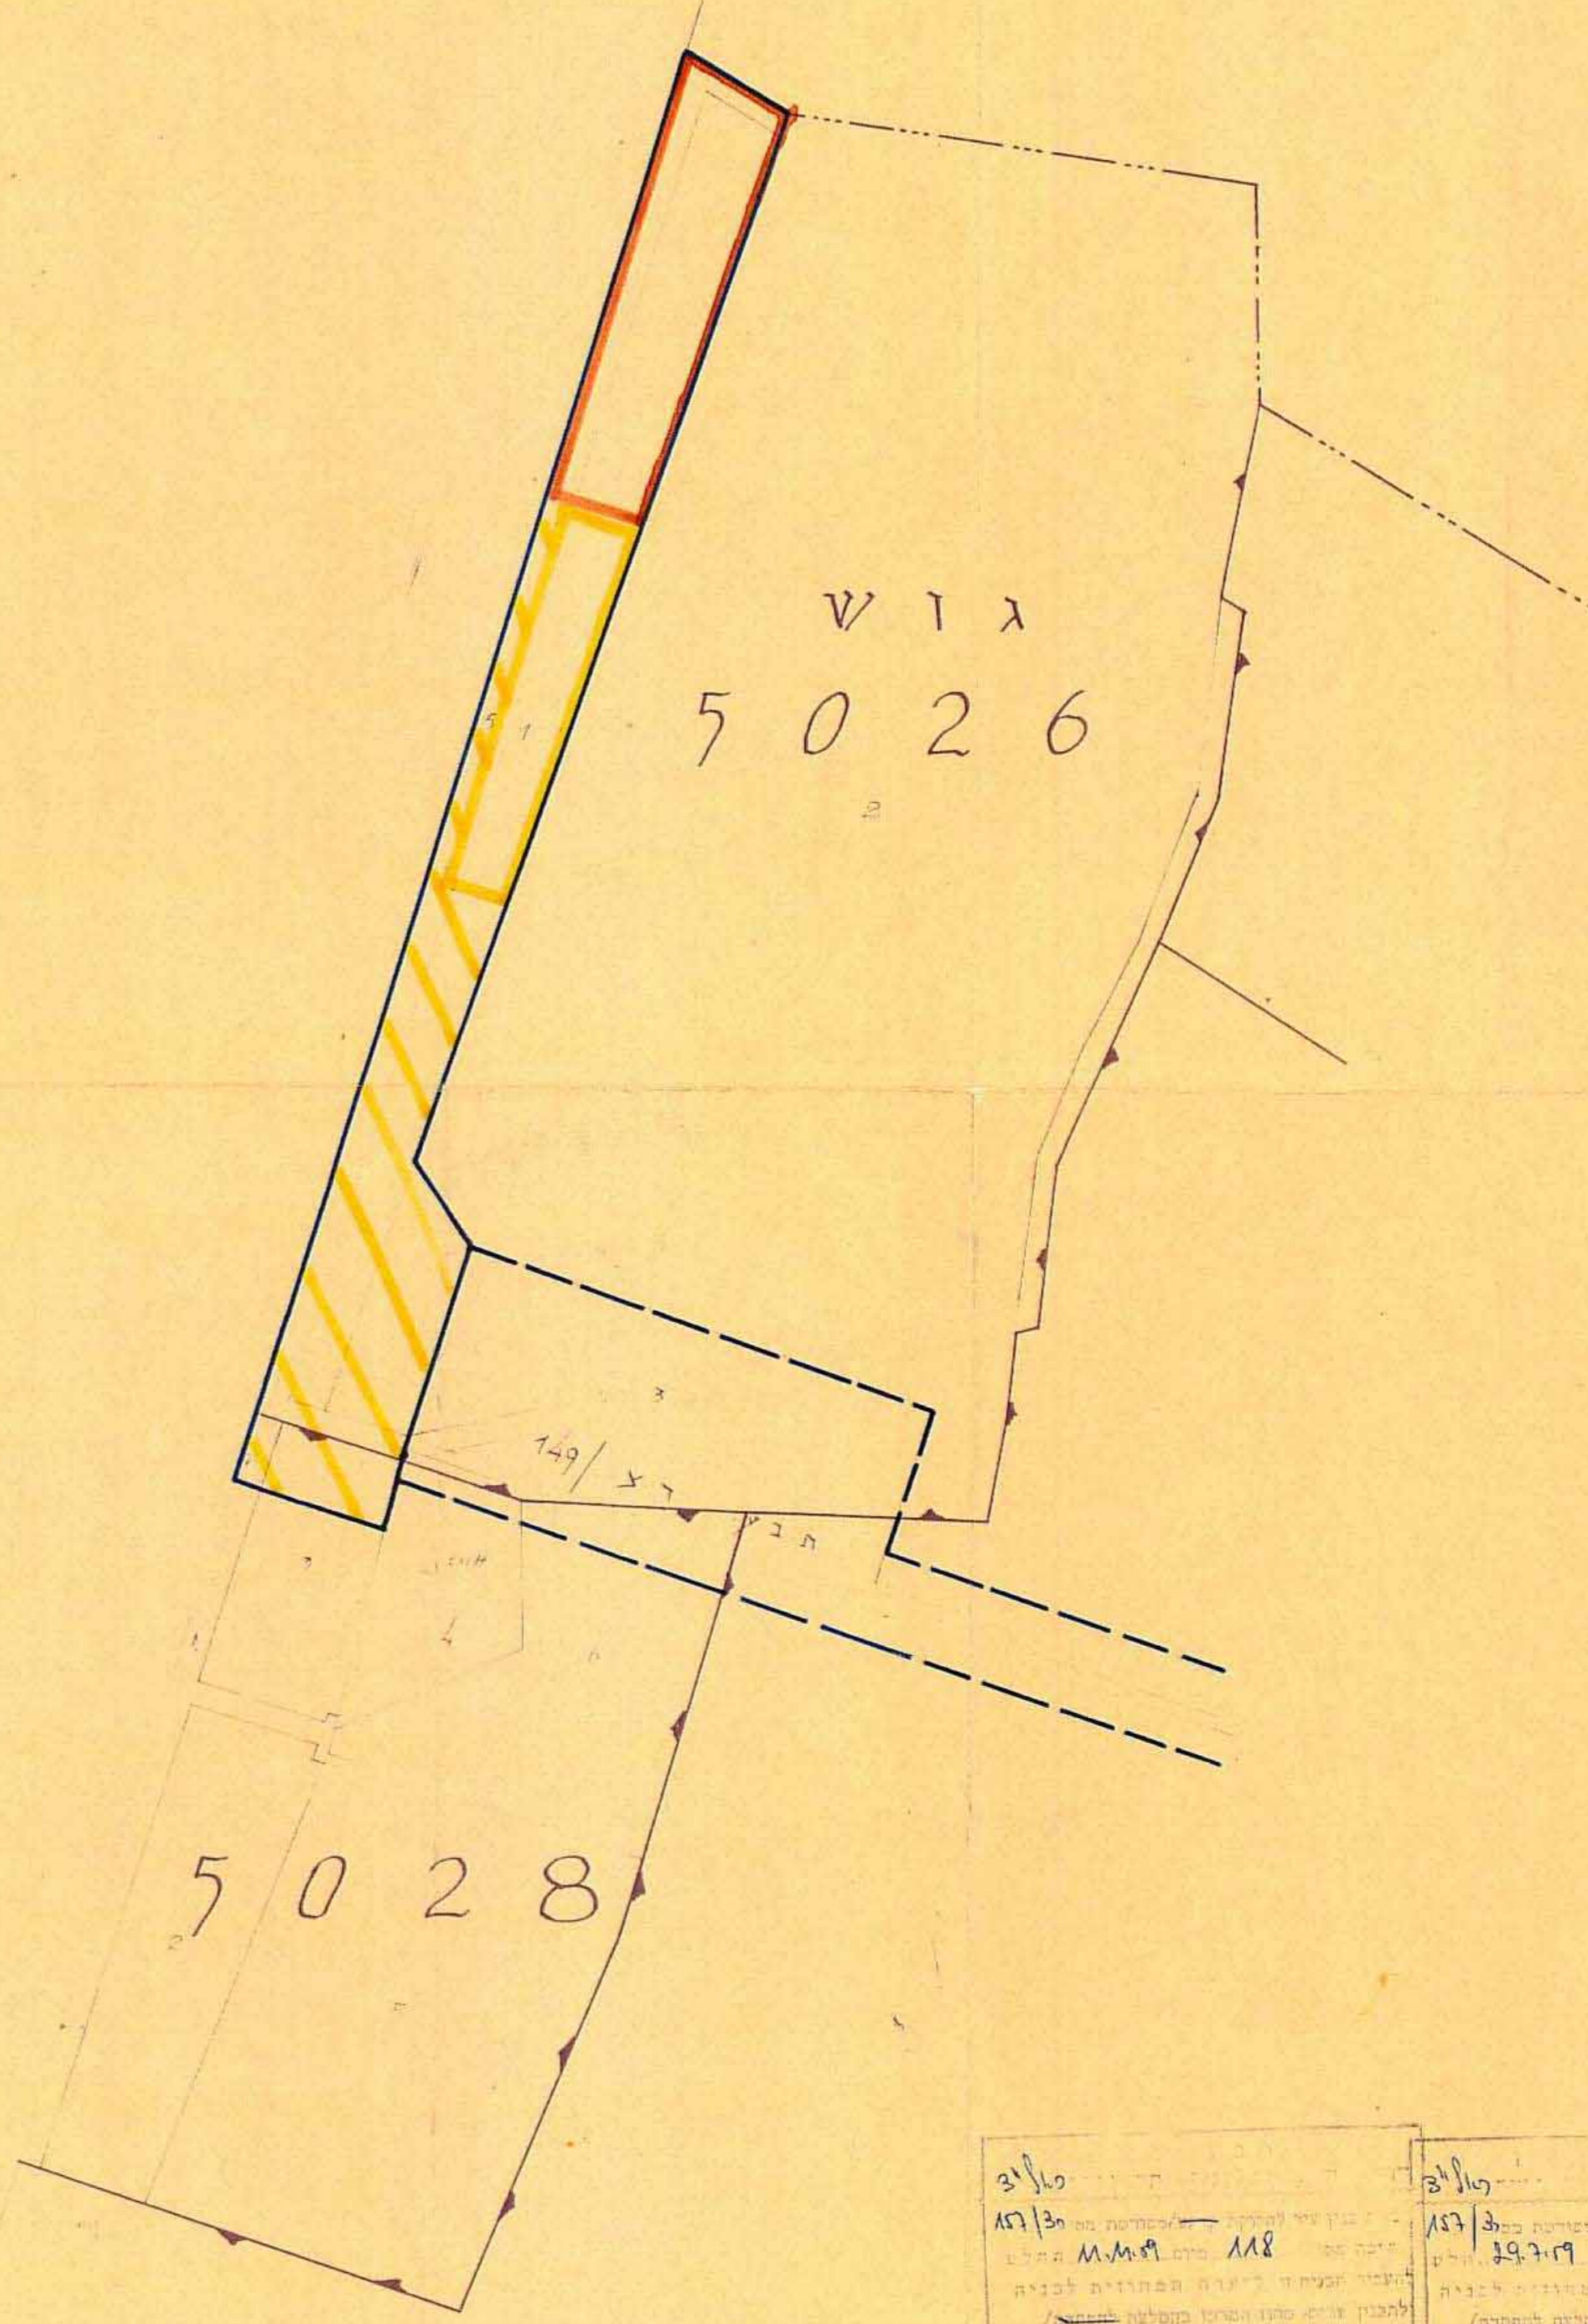

מחוז המרכז
תכנית ב.ע. מפורטת מס דצ/157
פיתוח שפת הים.

משרד הערים
מפקדת בנין ערים 1936
ועדה מחוזית לבנייה ולתכנון ערים
מחוז המרכז
מס' תכנית 157/3
מס' חלקה 88
מס' חלקה 138
מס' חלקה 151
מס' חלקה 157/3
מס' חלקה 88
מס' חלקה 138
מס' חלקה 151
מס' חלקה 157/3
מס' חלקה 88
מס' חלקה 138
מס' חלקה 151

קנה-המדה 1:5.000

- בלורים
גבול התכנית:
לצור רחצה:
לצור לקילנות:
לצמורת חוף:
גבול ת.ב.ע. מפורטת:

מס' חלקה 138 מס' חלקה 151 מס' חלקה 157/3 מס' חלקה 88 מס' חלקה 138 מס' חלקה 151	מס' חלקה 138 מס' חלקה 151 מס' חלקה 157/3 מס' חלקה 88 מס' חלקה 138 מס' חלקה 151
מס' חלקה 138 מס' חלקה 151 מס' חלקה 157/3 מס' חלקה 88 מס' חלקה 138 מס' חלקה 151	מס' חלקה 138 מס' חלקה 151 מס' חלקה 157/3 מס' חלקה 88 מס' חלקה 138 מס' חלקה 151