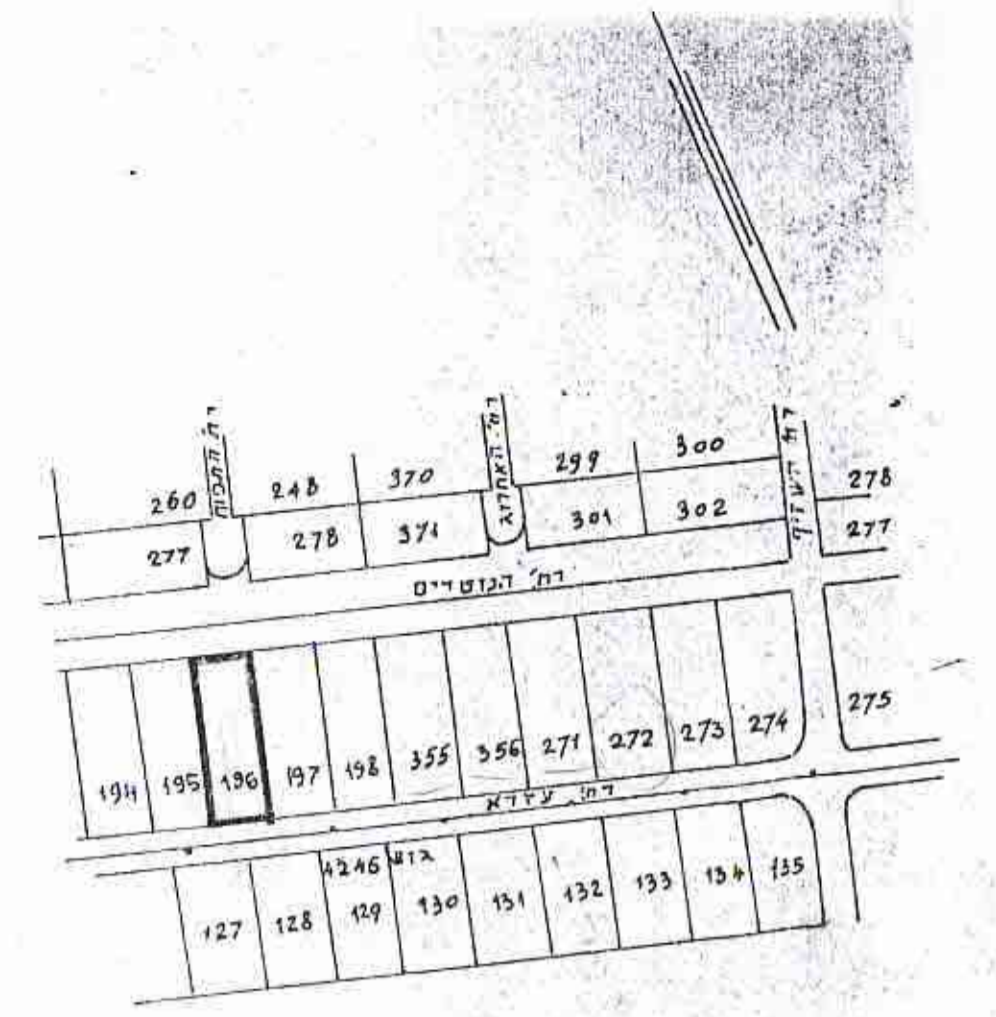

8/142/30

15-02-1984

מרחב תכנון מקומי ראשון-לציון

תכנית מ.ס.רצ/8/142

תקון לתכנית מתאר רצ/231 R ורצ/1

- מחוז - המרכז
- נפה - רחובות
- עיר - ראשון-לציון
- גוש - 4243
- חלקה - 196 (ארעית)
- שטח - 1.003 ד

ט"ו תשרי תשמ"ד
 חוק התכנון והמבנה ושכ"ד-1956
 מועד כהונה - 5
 ראש עיריית ראשון-לציון
 מועד כהונה - 8
 2.11.83
 יו"ר ועדה מקומית לתכנון ולמבנה
 מועד כהונה - 1

הבעלים - מנהל מקרקעי ישראל
 עורך התכנית - מחלקת מהנדס העיר
 היוזם - עיריית ראשון-לציון
 מקרא - אגדה בית כנסת ישראל הצעיר

מקרא
 גבול התכנית
 אזור מגורים ב
 אזור מגורים ב מיוחד
 שטח ציבורי פתוח
 מספר הדרך
 קו בנין
 רוחב הדרך
 בנין להריסה
 מוסד ציבורי