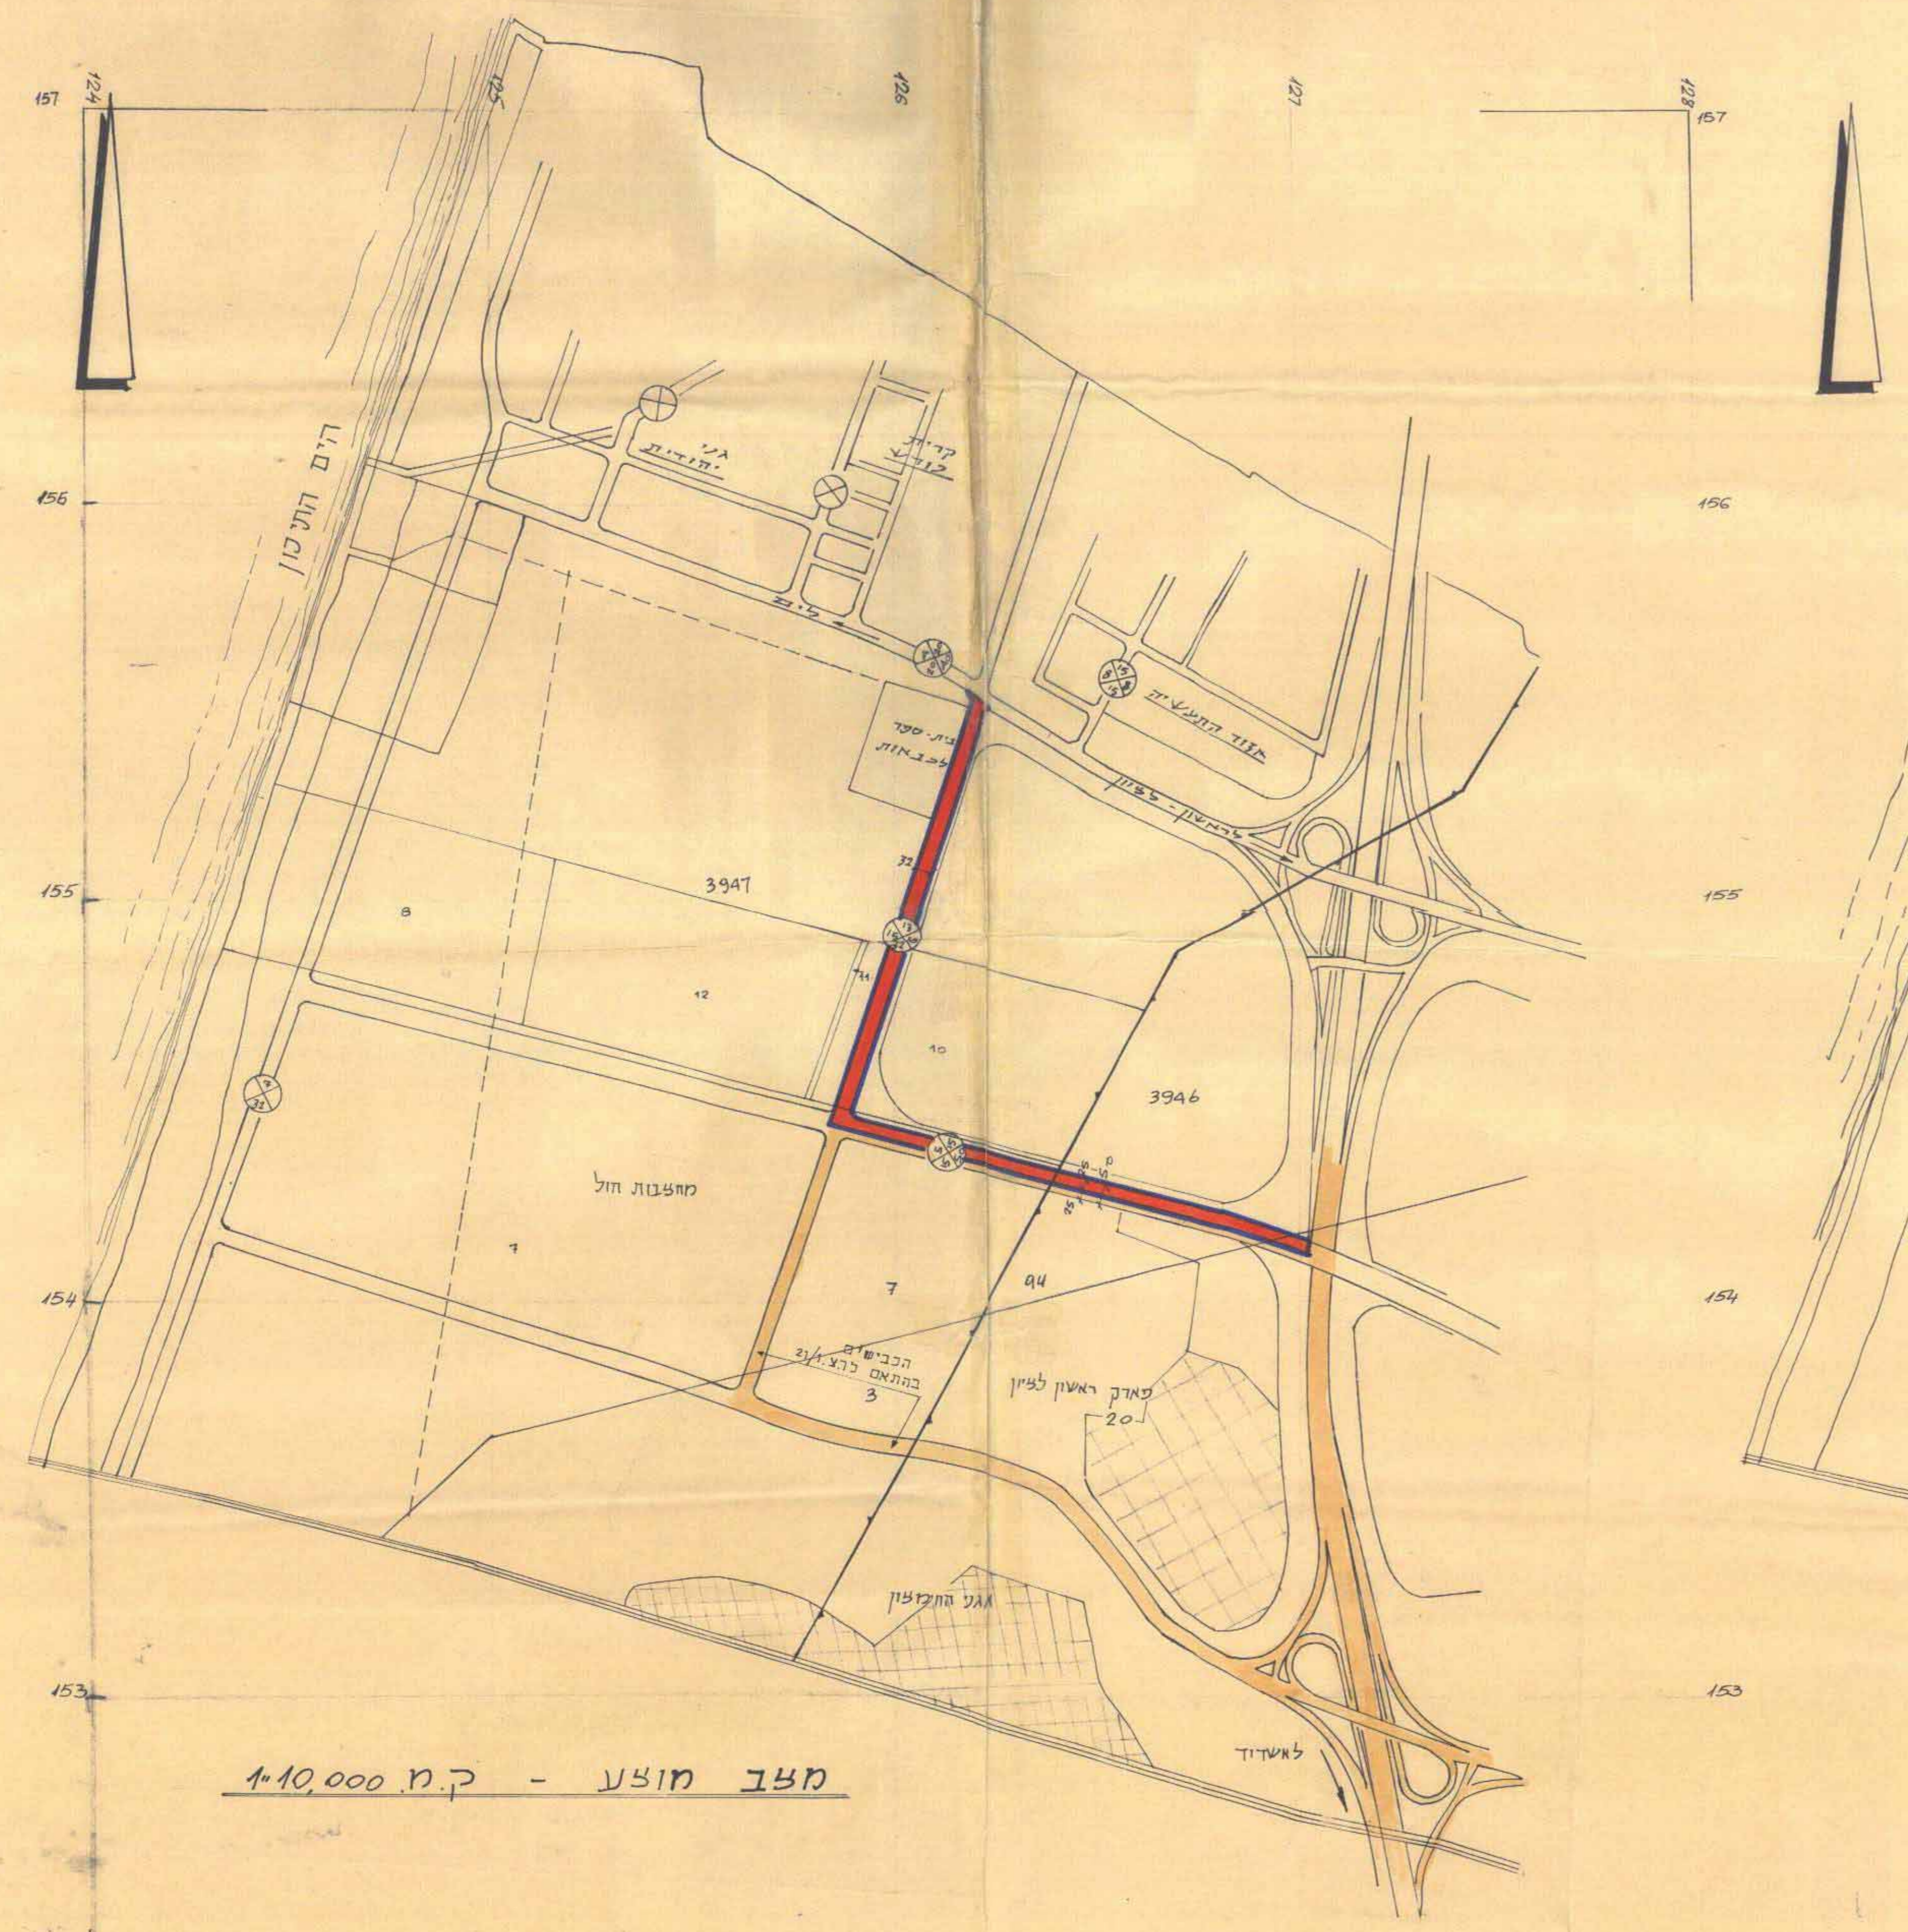

# מרחב תכנון מקומי: ראשון - לציון

תכנית מפורטת מס': ד.צ.1/26  
תיקון לתכנית מתאר ד.צ.1/1

החלוקה שנתנה העיר  
תכנית מפורטת  
17-03-1987  
ע"פ

26/1/88  
ד"ר אהבה  
ד"ר אהבה  
ד"ר אהבה

- מחוז : המרכז
- נפה : ראובות
- עיר : ראשון - לציון
- גוש : 3946, 3947
- בעלי הקרקע : עיריית ראשון - לציון
- מגיש התכנית : מחלקת מהנדס - העיר
- מתבר התכנית : חלק מחלקות ד, 3, 10
- חלקות : שטח התכנית
- שטח התכנית : 10,000 מ"ר
- קנה מידה :

- מקרא :**
- גבול התכנית
  - גבול הגוש
  - גבול חגרש
  - אזור מגורים א
  - אזור חקלאי
  - שטח ספורט
  - שטח לבניית צבוד
  - שטח צבודי שתוח
  - דרך קיימת
  - דרך חדשה
  - דרך מבוטלת

- מספר הדרך
- קו צינור
- רוחב הדרך

מצב מוצע - ק.מ. 1:10,000

מצב קיים - ק.מ. 1:10,000  
לפי תכנית מתאר - ד.צ.1/1