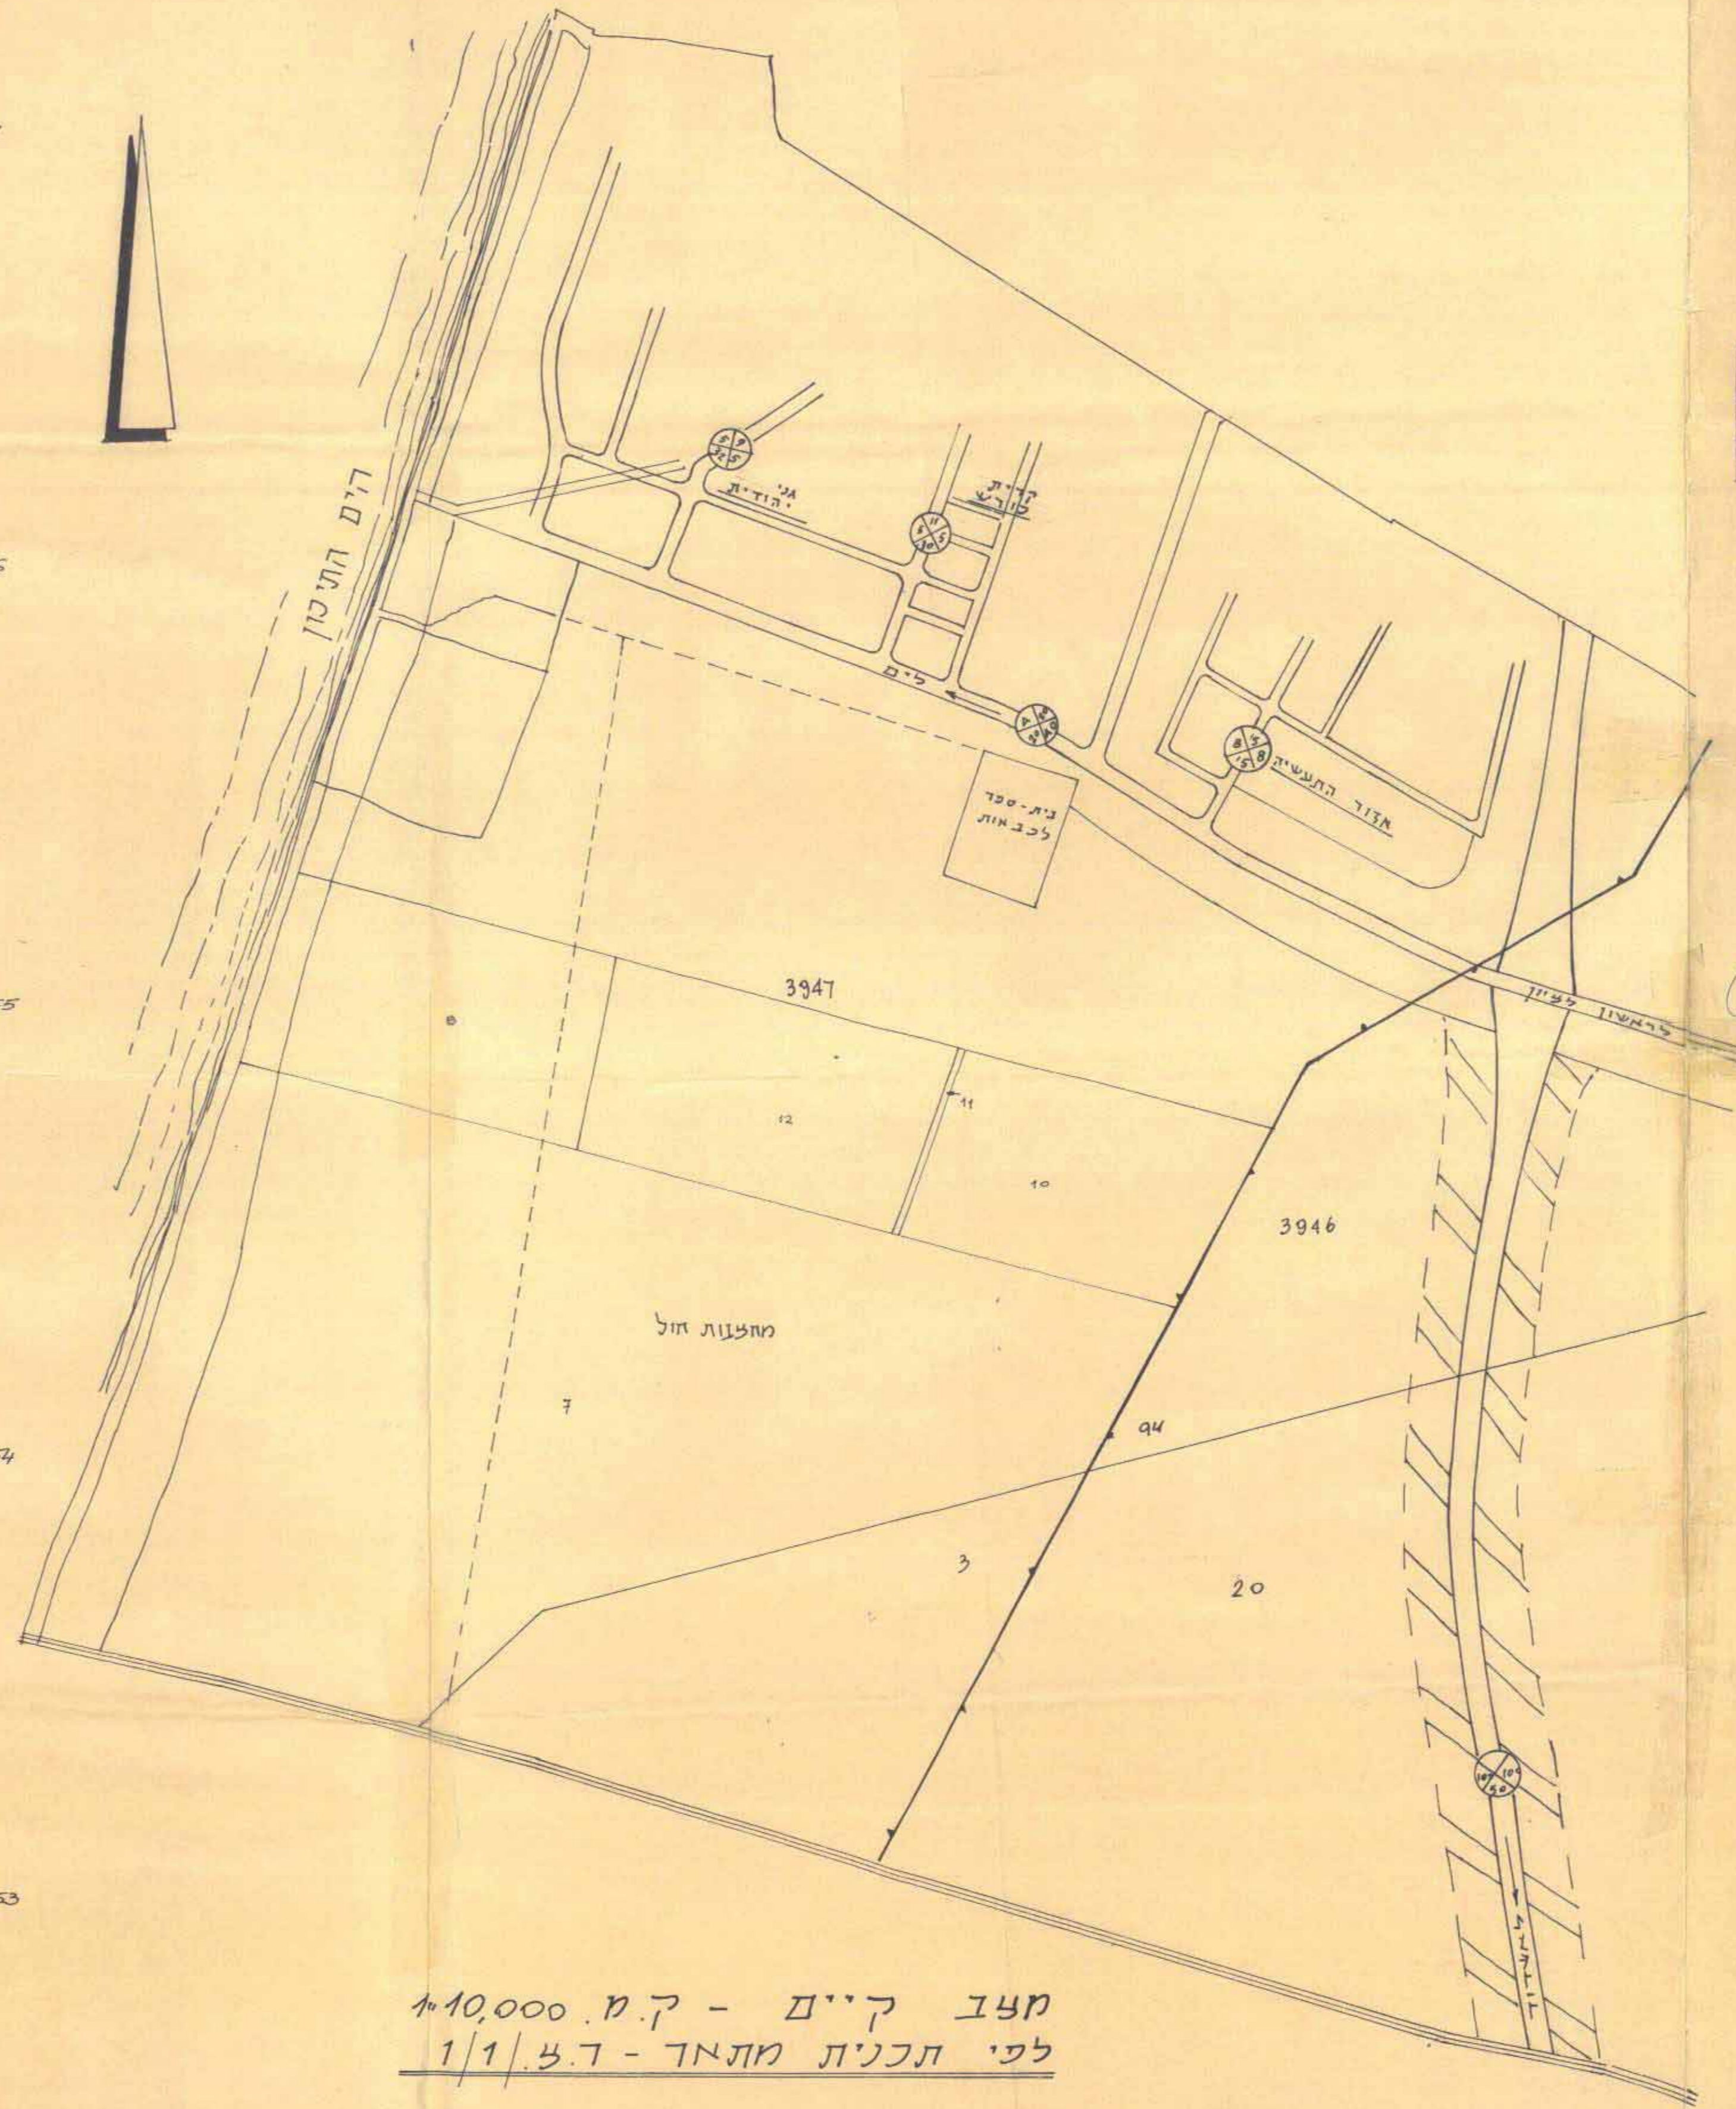

# מרחב תכנון מקומי: ראשון - לציון

תכנית מפורטת מס': ד.צ.1/26  
תיקון לתכנית מתאר ד.צ.1/1

החלוקה שנתנה העיר  
תכנית מפורטת  
17-03-1987  
ע"פ

26/1/88  
ד"ר אהבה  
ד"ר אהבה  
ד"ר אהבה

- מחוז : המרכז
- נפה : ראובות
- עיר : ראשון - לציון
- גוש : 3946, 3947
- בעלי הקרקע : עיריית ראשון - לציון
- מגיש התכנית : מחלקת מהנדס - העיר
- מתבר התכנית : חלק מחלקות ד, 3, 10
- חלקות : שטח התכנית
- שטח התכנית : 10,000 מ"ר
- קנה מידה :

- מקרא :**
- גבול התכנית
  - גבול הגוש
  - גבול חגרש
  - אזור מגורים א
  - אזור חקלאי
  - שטח ספורט
  - שטח לבניית צבוד
  - שטח צבודי שתוח
  - דרך קיימת
  - דרך חדשה
  - דרך מבוטלת

- מספר הדרך
- קו צינור
- רוחב הדרך

מצב מוצע - ק.מ. 1:10,000

מצב קיים - ק.מ. 1:10,000  
לפי תכנית מתאר - ד.צ.1/1