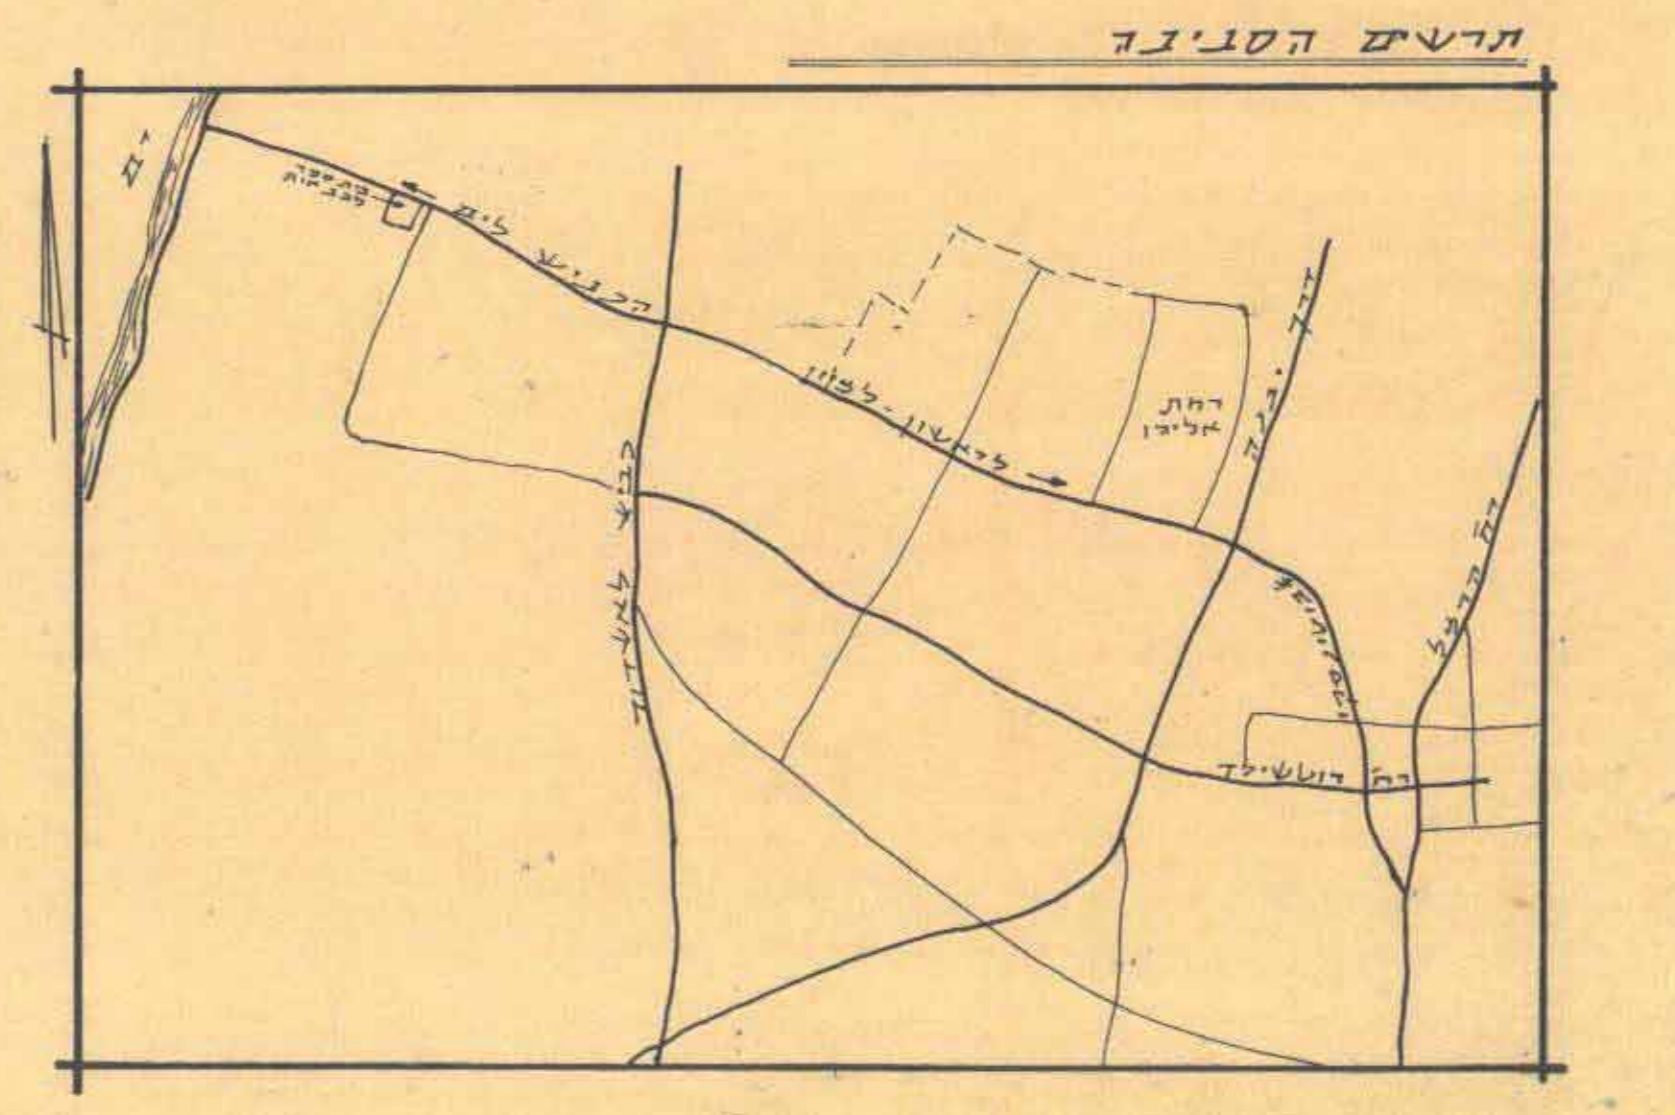

# מרחב תכנון מקומי: ראשון - לציון

תכנית מפורטת מס': ד.צ.1/26  
תיקון לתכנית מתאר ד.צ.1/1

החלוקה שנתנה העיר  
תכנית מפורטת  
17-03-1987  
ע"פ

26/1/88  
ד"ר אהבה  
ד"ר אהבה  
ד"ר אהבה

- מחוז : המרכז
- נפה : ראובות
- עיר : ראשון - לציון
- גוש : 3946, 3947
- בעלי הקרקע : עיריית ראשון - לציון
- מגיש התכנית : מחלקת מהנדס - העיר
- מתבר התכנית : חלק מחלקות ד, 3, 10
- חלקות : שטח התכנית
- שטח התכנית : 10,000 מ"ר
- קנה מידה :

- מקרא :**
- גבול התכנית
  - גבול הגוש
  - גבול חגרש
  - אזור מגורים א
  - אזור חקלאי
  - שטח ספורט
  - שטח לבניית צבוד
  - שטח צבודי שתוח
  - דרך קיימת
  - דרך חדשה
  - דרך מבוטלת

- מספר הדרך
- קו צינור
- רוחב הדרך