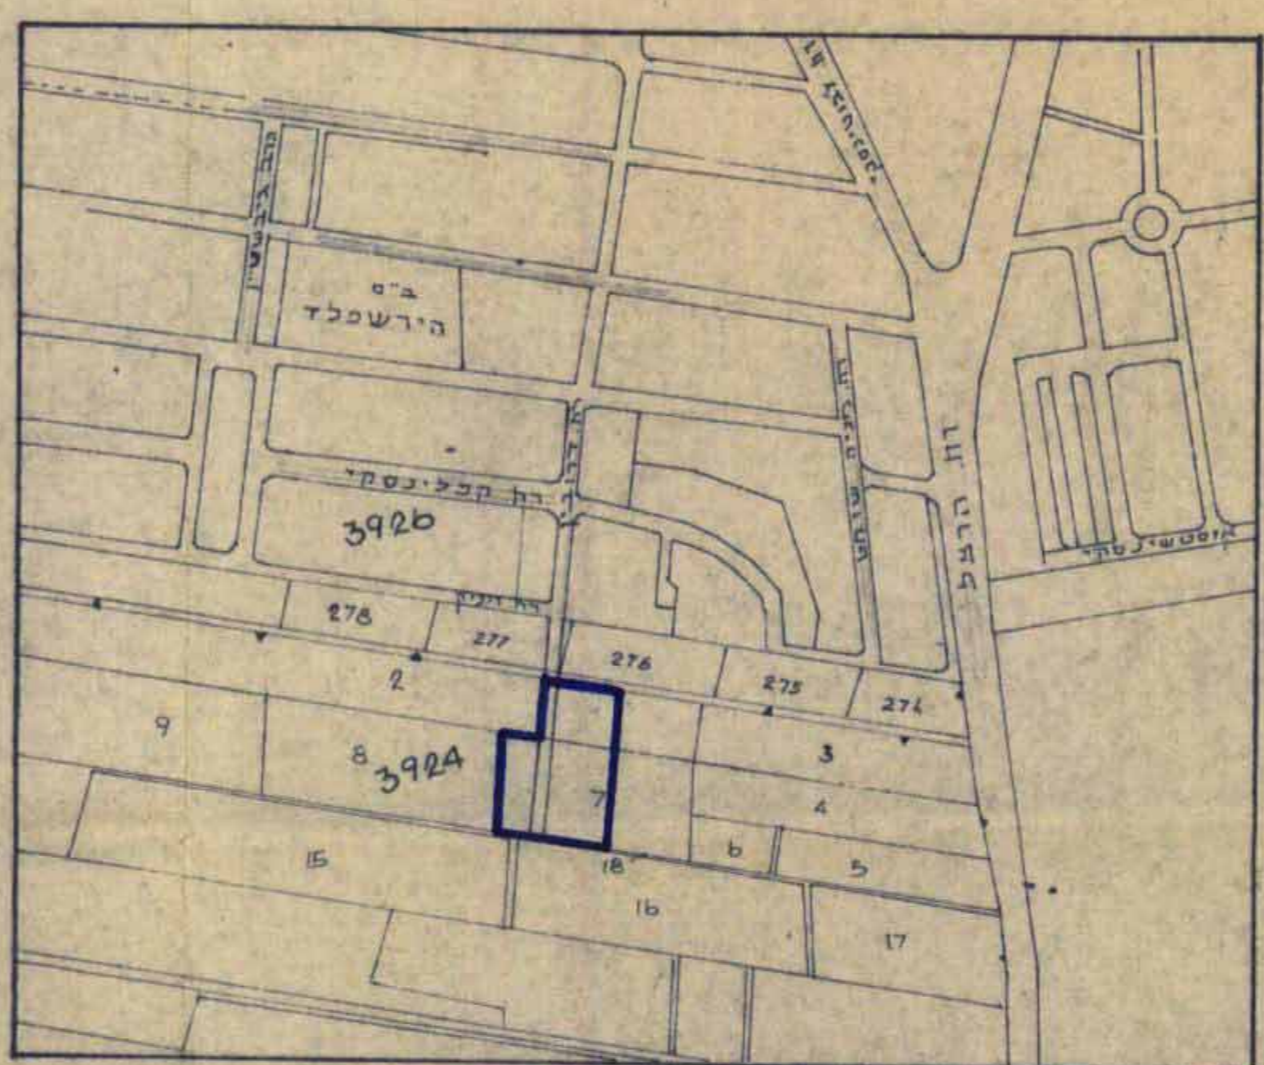

מרחב תכנון מקומי ראשון לציון

תכנית מתאר מס רצ 37/5/1
 תיקון לתכנית מתאר רצ 1/1 ותכנית מפורטת רצ 9/5/1

מחוז: המרכז
 נפה: רחובות
 עיר: ראשון לציון
 גוש: 3924
 חלקה: חלק מ חלקה 7 1 2

בעל הקרקע: שונים
 עורך התכנית: עיריית ראש"צ
 יוזם התכנית: עיריית ראש"צ
 שטח התכנית: כ 7000 מ"ר

מספר תכנית: 37/5/1
 תאריך: 1989-11-01

מקרא

-  גבול גוש
-  גבול התכנית
-  אזור מגורים ג.
-  שטח לבניני ציבורי
-  שטח ציבורי פתוח
-  דרך קיימת
-  דרך חדשה
-  דרך לביטול
-  שביל להולכי רגל
-  שטח חקלאי
-  בנין קיים

מצב קיים
 ק.מ. 1:1250

מצב מוצע
 ק.מ. 1:1250

תרשים הסביבה
 ק.מ. 1:5000