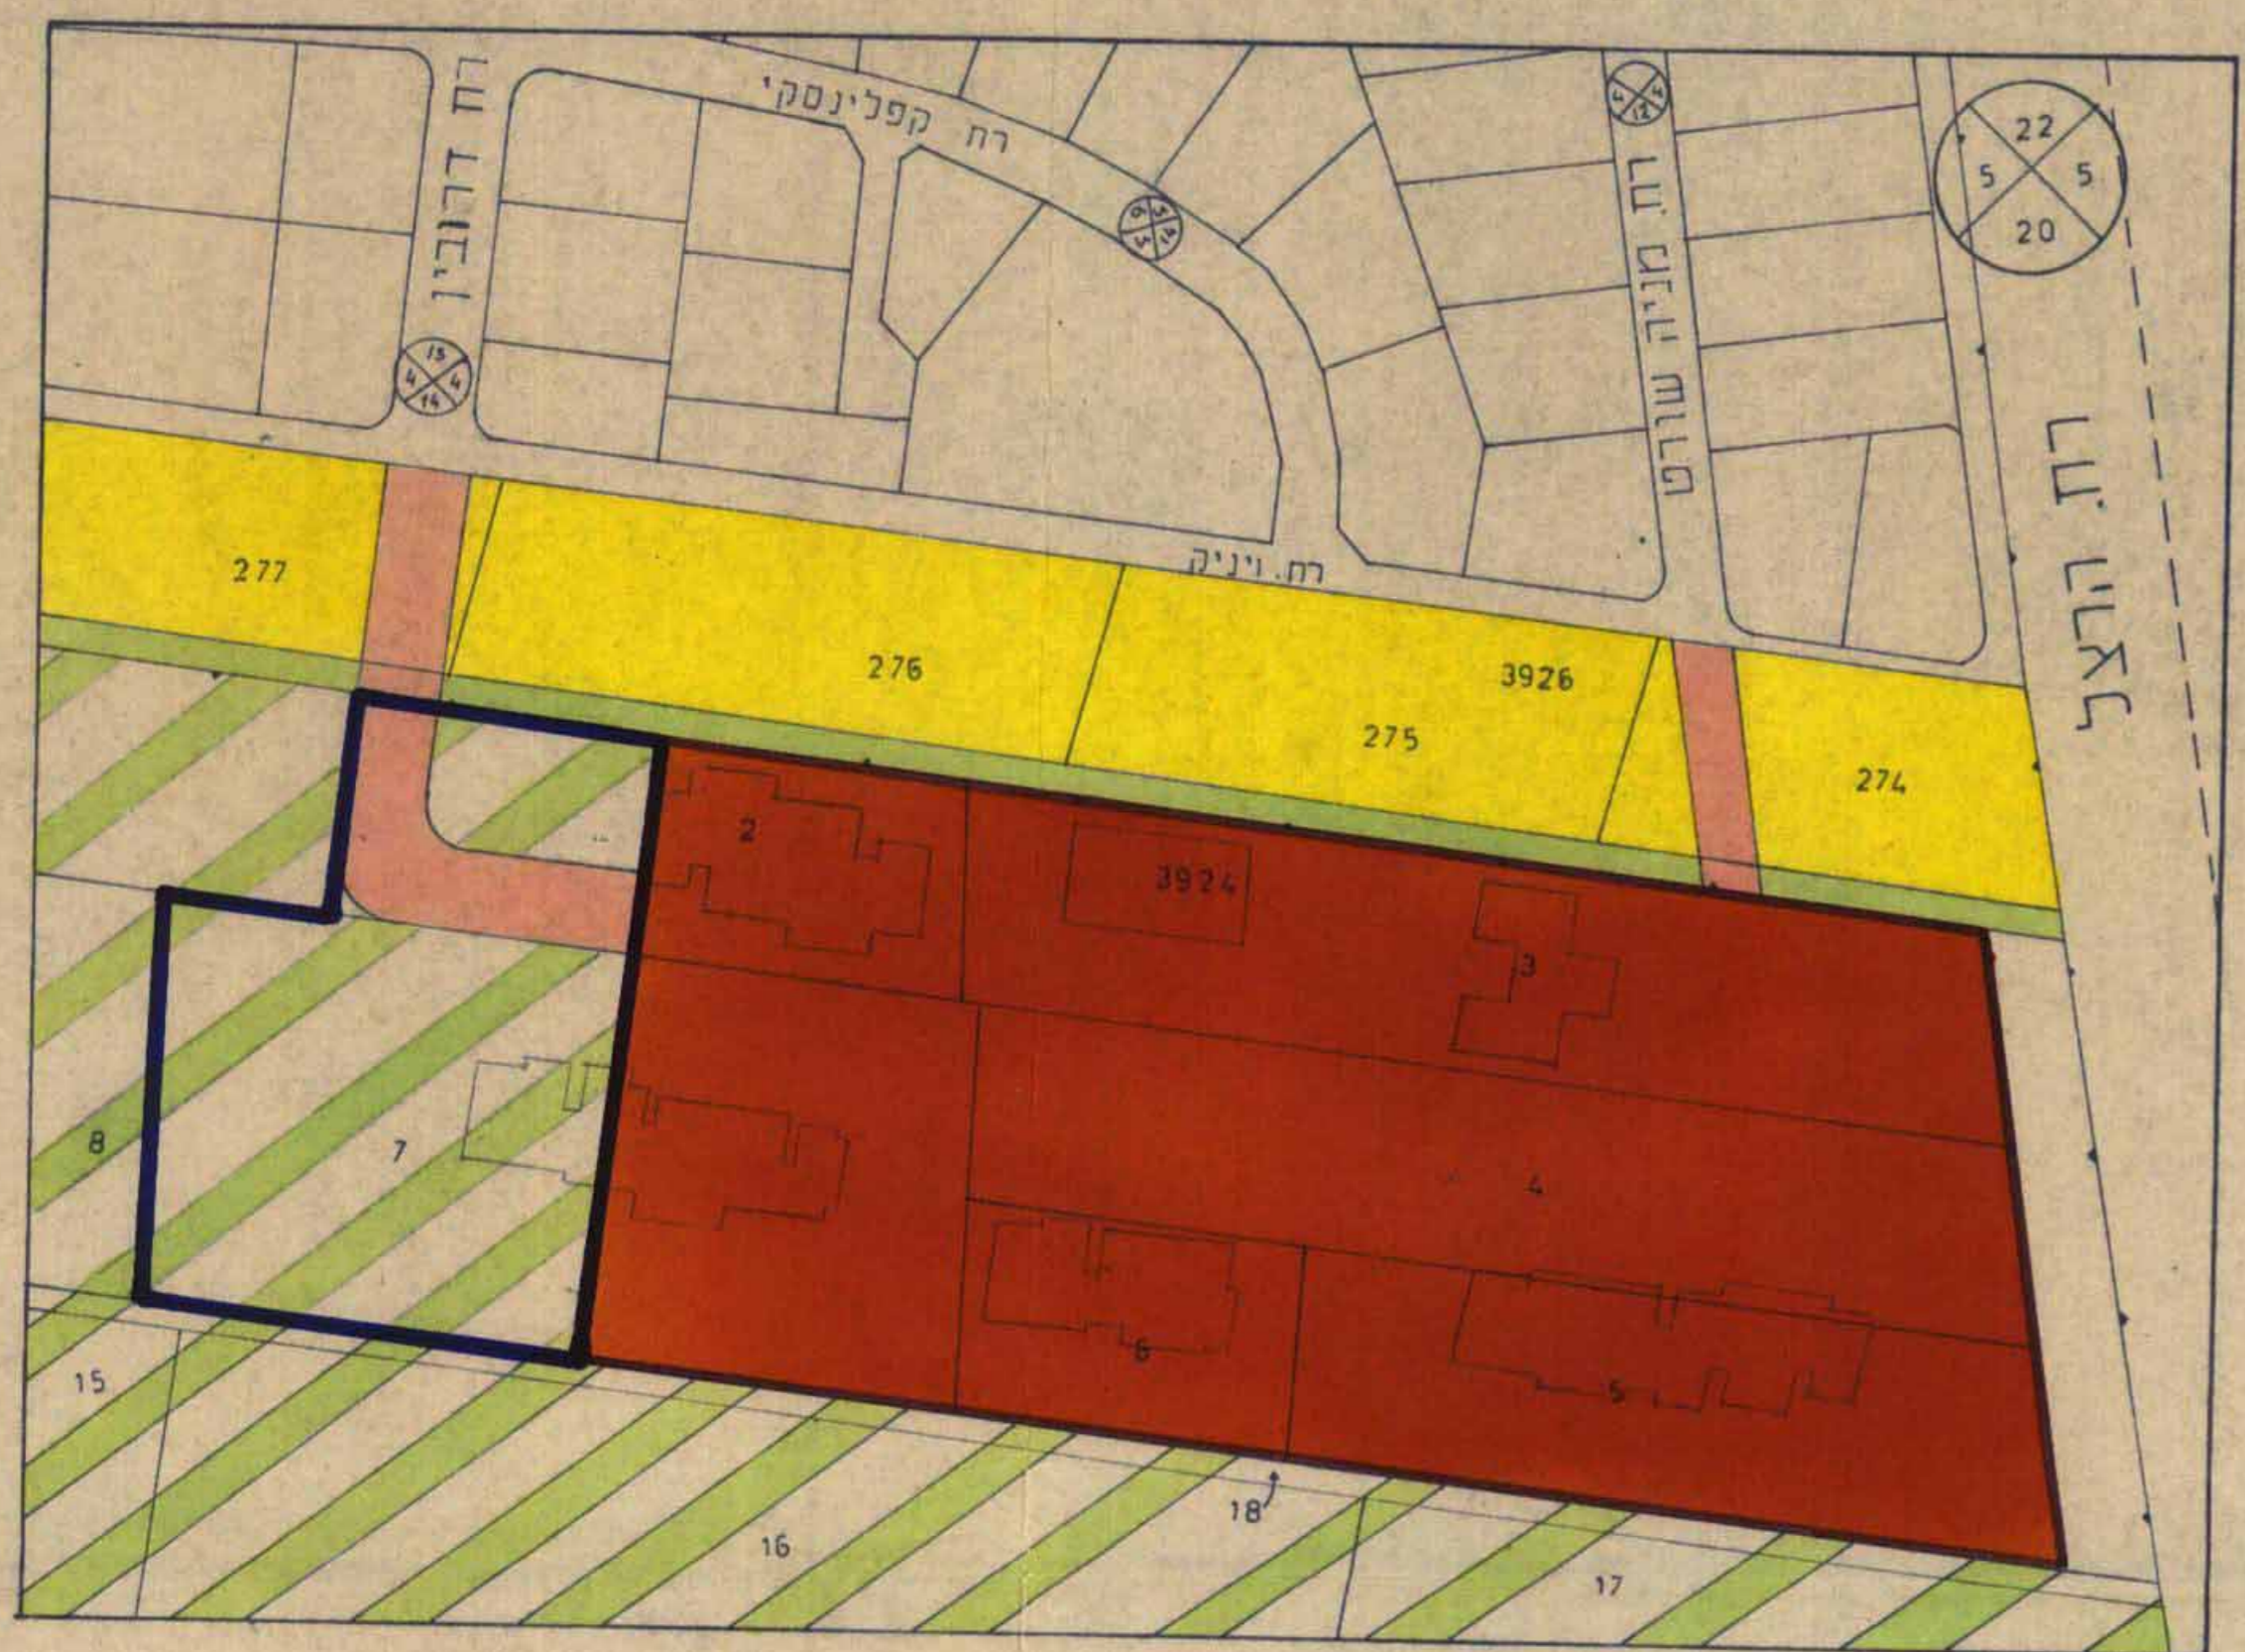

מרחב תכנון מקומי ראשון לציון

תכנית מתאר מס רצ 37/5/1
 תיקון לתכנית מתאר רצ 1/1 ותכנית מפורטת רצ 9/5/1

מחוז: המרכז
 נפה: רחובות
 עיר: ראשון לציון
 גוש: 3924
 חלקה: חלק מ חלקה 7 1 2

בעל הקרקע: שונים
 עורך התכנית: עיריית ראש"צ
 יוזם התכנית: עיריית ראש"צ
 שטח התכנית: כ 7000 מ"ר

מספר תכנית: 37/5/1
 תאריך: 1989-11-01

מקרא

-  גבול גוש
-  גבול התכנית
-  אזור מגורים ג.
-  שטח לבניני ציבורי
-  שטח ציבורי פתוח
-  דרך קיימת
-  דרך חדשה
-  דרך לביטול
-  שביל להולכי רגל
-  שטח חקלאי
-  בנין קיים

מצב קיים
 ק.מ. 1:1250

מצב מוצע
 ק.מ. 1:1250

תרשים הסביבה
 ק.מ. 1:5000