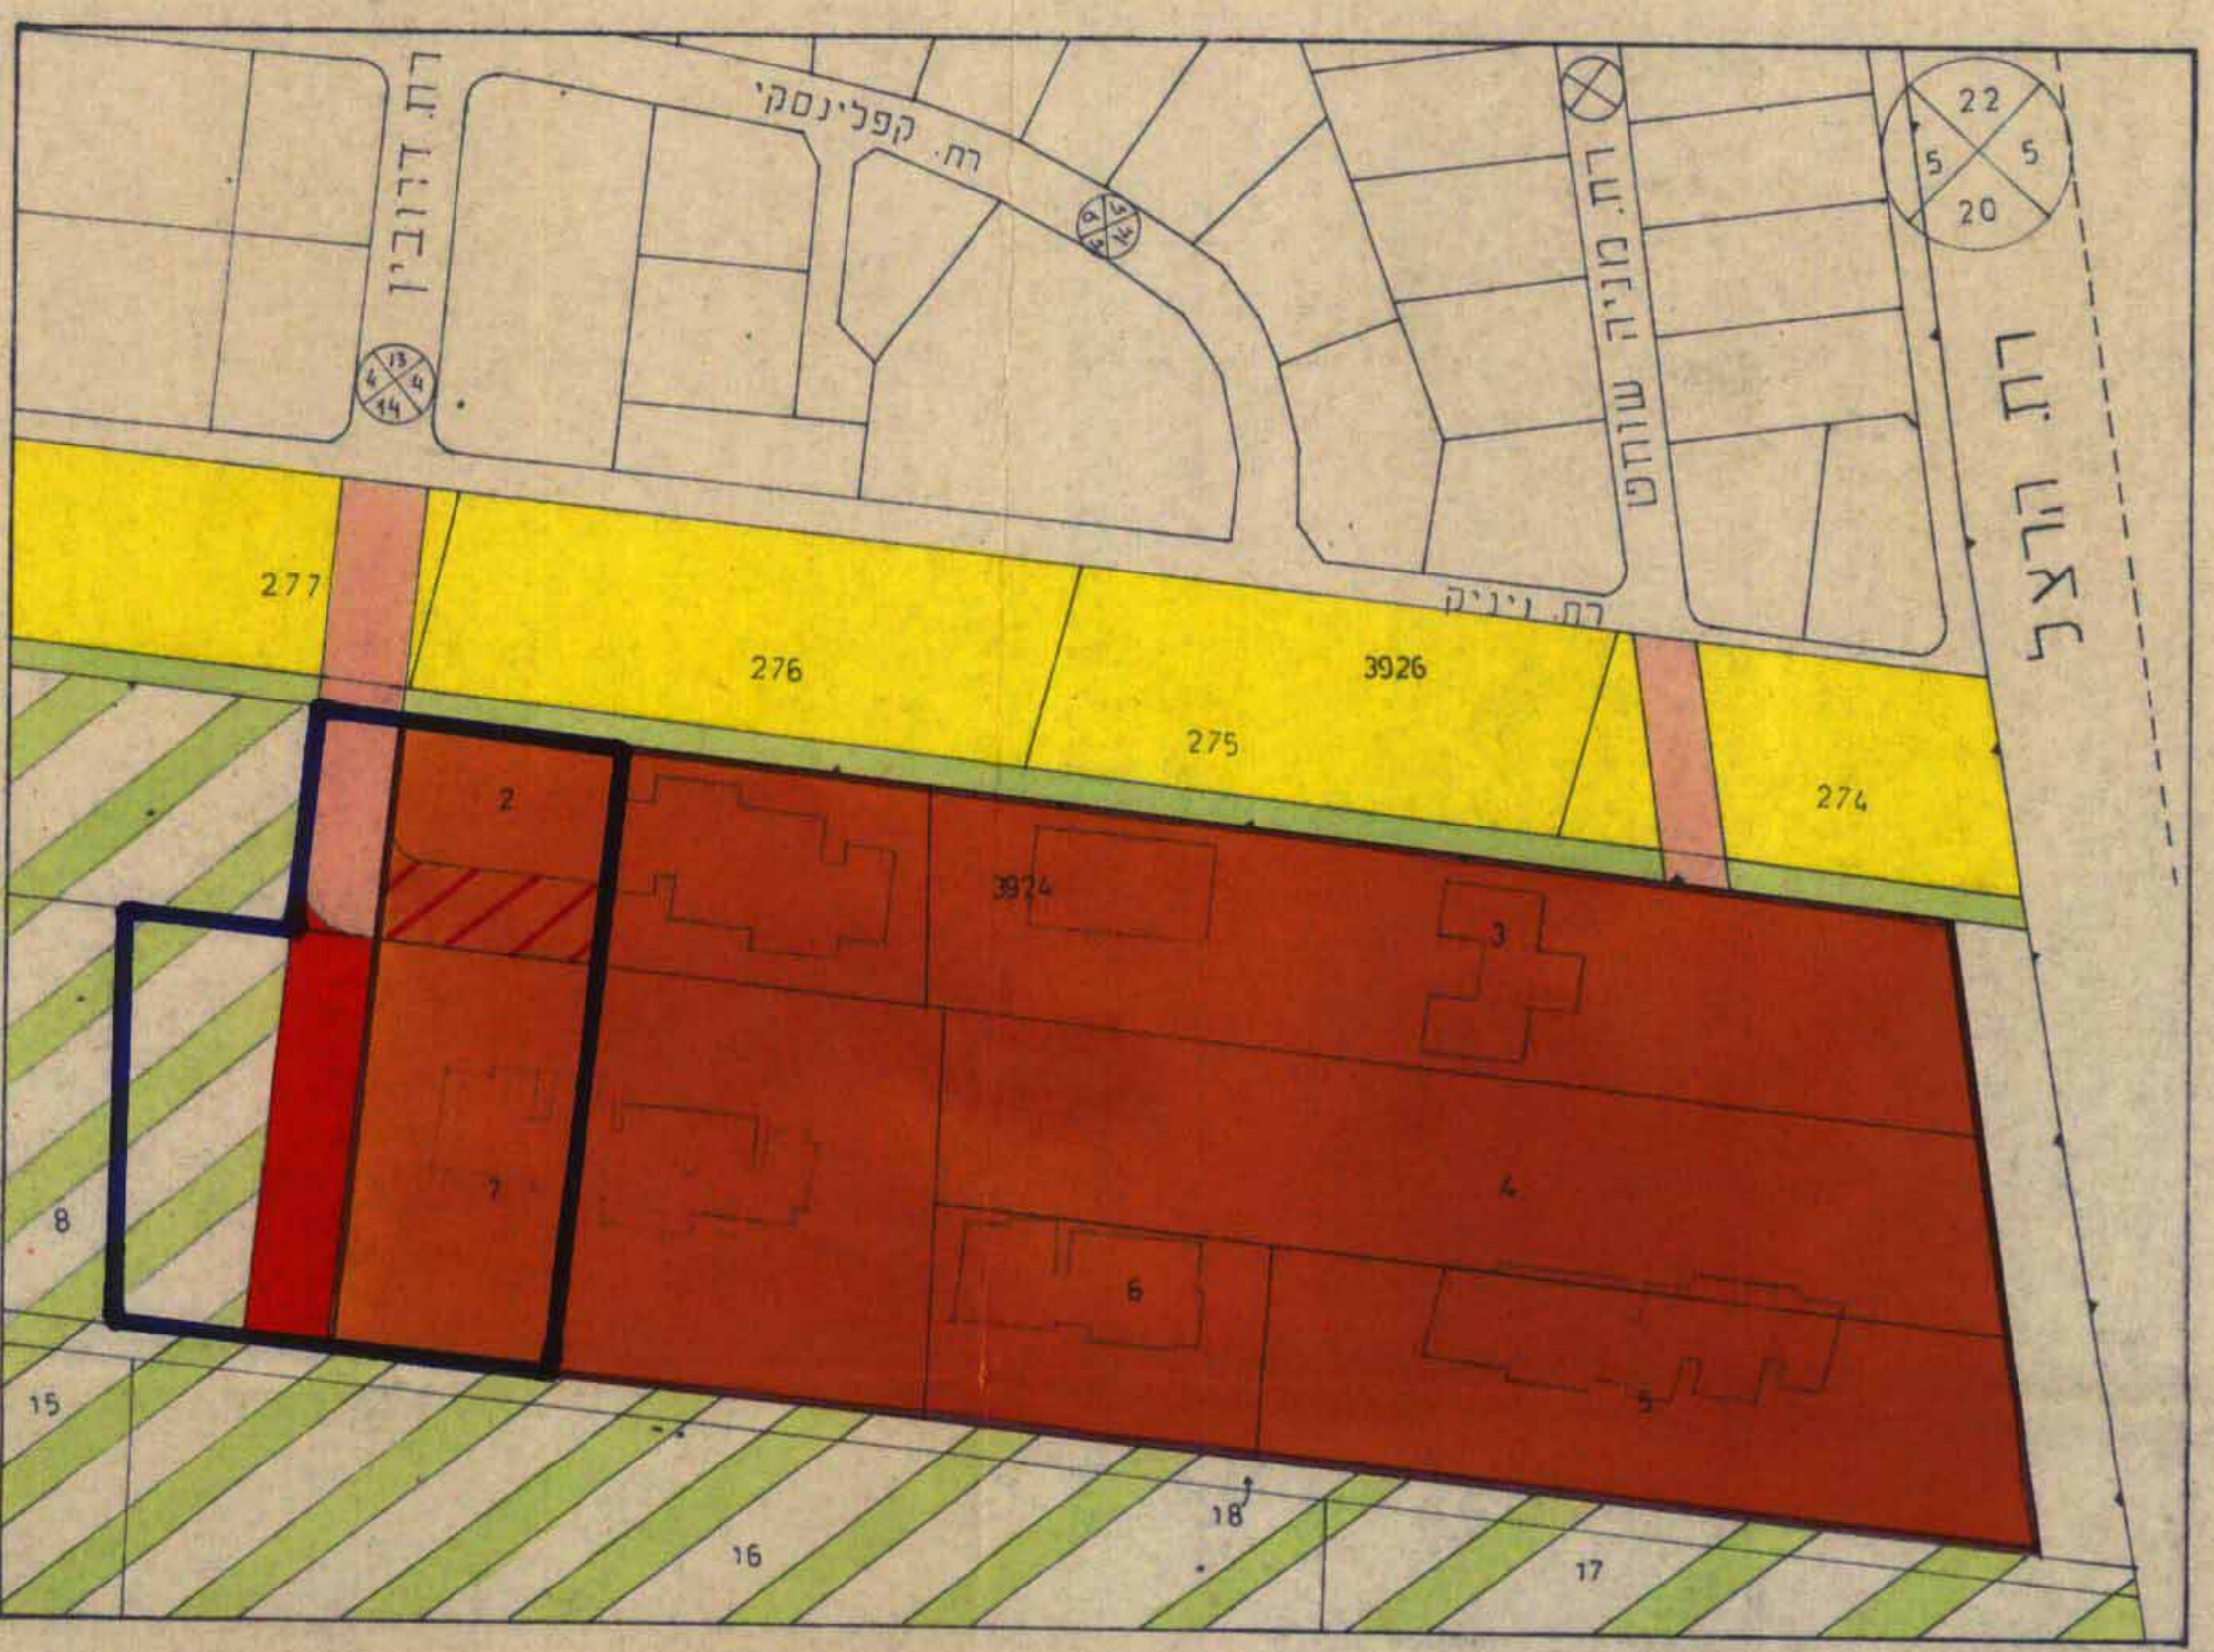

מרחב תכנון מקומי ראשון לציון

תכנית מתאר מס רצ 37/5/1
 תיקון לתכנית מתאר רצ 1/1 ותכנית מפורטת רצ 9/5/1

מחוז: המרכז
 נפה: רחובות
 עיר: ראשון לציון
 גוש: 3924
 חלקה: חלק מ חלקה 7 1 2

בעל הקרקע: שונים
 עורך התכנית: עיריית ראש"צ
 יוזם התכנית: עיריית ראש"צ
 שטח התכנית: כ 7000 מ"ר

מספר תכנית: 37/5/1
 תאריך: 1989-11-01

מקרא

-  גבול גוש
-  גבול התכנית
-  אזור מגורים ג.
-  שטח לבניני ציבורי
-  שטח ציבורי פתוח
-  דרך קיימת
-  דרך חדשה
-  דרך לביטול
-  שביל להולכי רגל
-  שטח חקלאי
-  בנין קיים

מצב קיים
 ק.מ. 1:1250

מצב מוצע
 ק.מ. 1:1250

תרשים הסביבה
 ק.מ. 1:5000